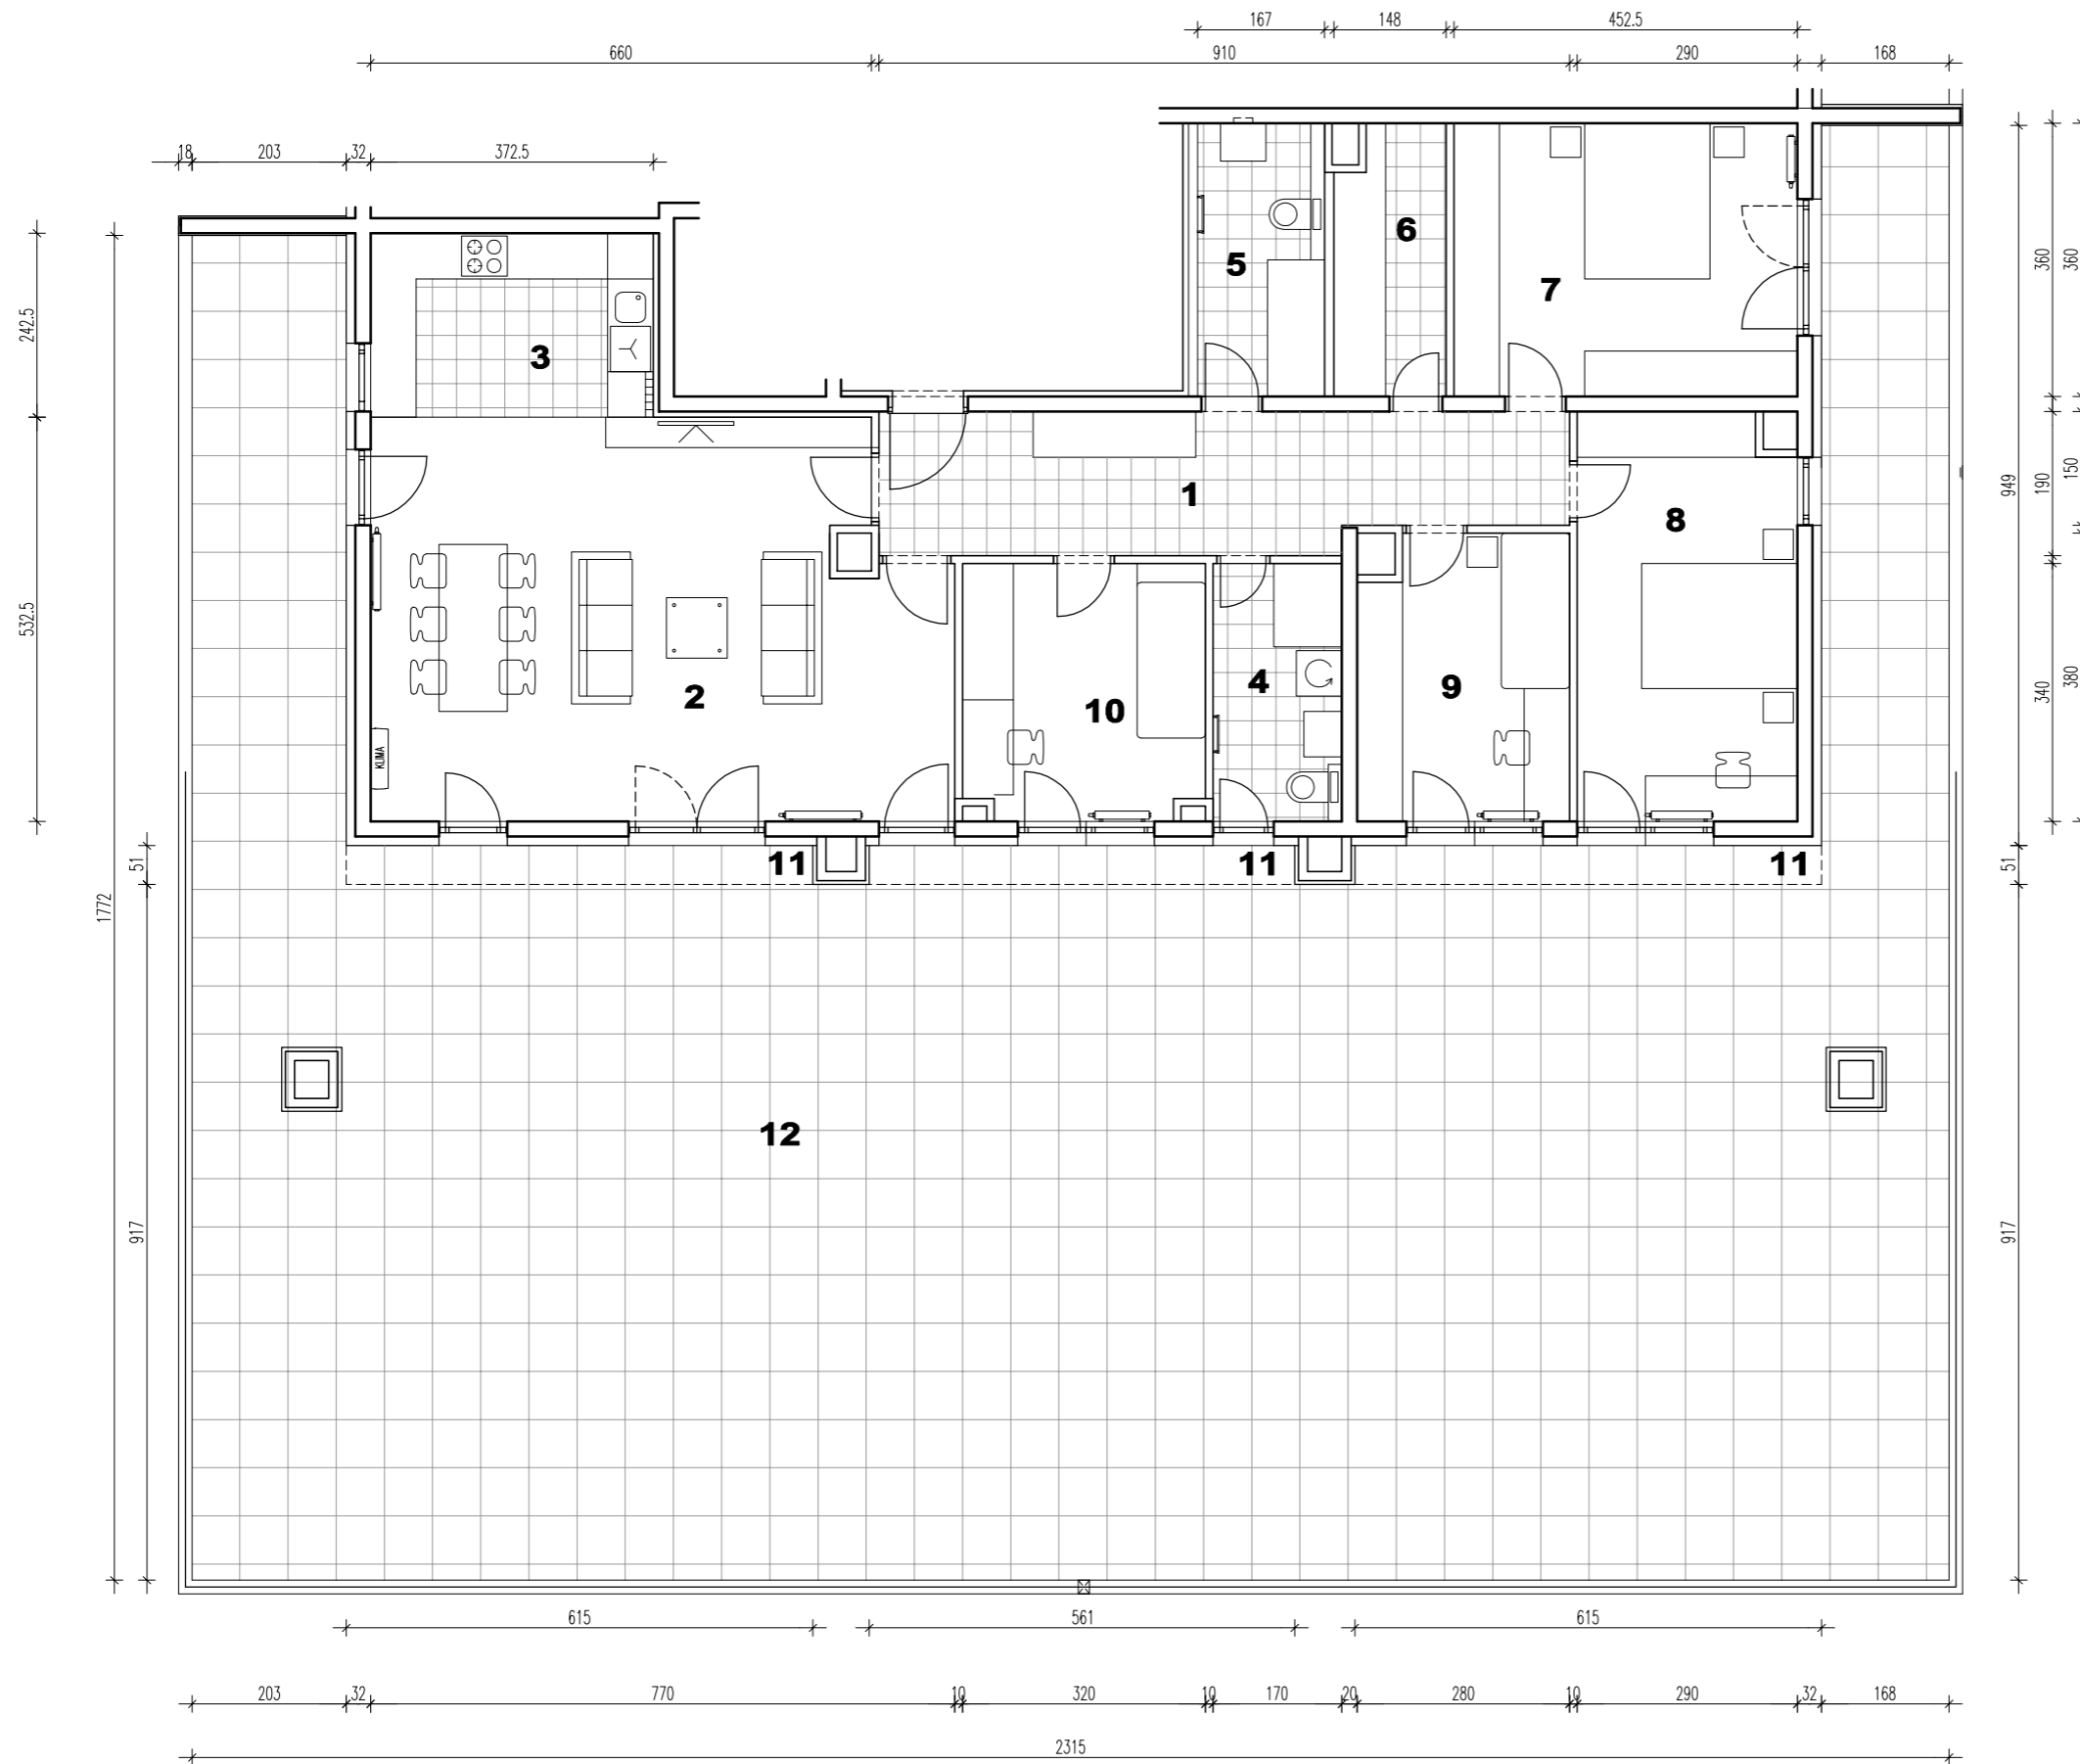

# STAMBENA GRAĐEVINA N

ŠPANSKO-SJEVER, ZAGREB  
K.Č.BR. 2800/1 K.O. STENJEVEC

**STAN B-77**  
UVUČENI KAT 5- SOBNI

1 ULAZ	16.25 m <sup>2</sup>
2 DNEVNI BORAVAK	38.48 m <sup>2</sup>
3 KUHINJA	9.03 m <sup>2</sup>
4 KUPAONICA 1	5.78 m <sup>2</sup>
5 KUPAONICA 2	6.01 m <sup>2</sup>
6 SPREMIŠTE	5.05 m <sup>2</sup>
7 SOBA 1	16.29 m <sup>2</sup>
8 SOBA 2	15.33 m <sup>2</sup>
9 SOBA 3	10.25 m <sup>2</sup>
10 SOBA 4	10.63 m <sup>2</sup>
11 NATKRIVENA TERASA (3.14+2.86+3.14)x0.50	4.57 m <sup>2</sup>
12 NENATKRIVENA TERASA 245.12x0.25	61.28 m <sup>2</sup>
<b>UKUPNO</b>	<b>198.95 m<sup>2</sup></b>

TLOCRT STANA