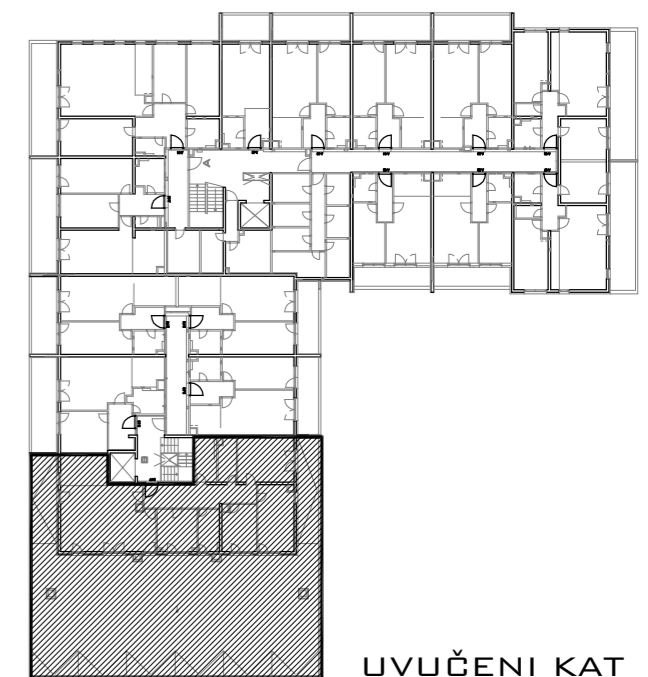

# STAMBENA GRAĐEVINA N

ŠPANSKO-SJEVER, ZAGREB  
K.Č.BR. 2800/1 K.O. STENJEVEC

**STAN B-77**  
UVUČENI KAT 5- SOBNI

1 ULAZ	16.25 m <sup>2</sup>
2 DNEVNI BORAVAK	38.48 m <sup>2</sup>
3 KUHINJA	9.03 m <sup>2</sup>
4 KUPAONICA 1	5.78 m <sup>2</sup>
5 KUPAONICA 2	6.01 m <sup>2</sup>
6 SPREMIŠTE	5.05 m <sup>2</sup>
7 SOBA 1	16.29 m <sup>2</sup>
8 SOBA 2	15.33 m <sup>2</sup>
9 SOBA 3	10.25 m <sup>2</sup>
10 SOBA 4	10.63 m <sup>2</sup>
11 NATKRIVENA TERASA (3.14+2.86+3.14)x0.50	4.57 m <sup>2</sup>
12 NENATKRIVENA TERASA 245.12x0.25	61.28 m <sup>2</sup>
<b>UKUPNO</b>	<b>198.95 m<sup>2</sup></b>