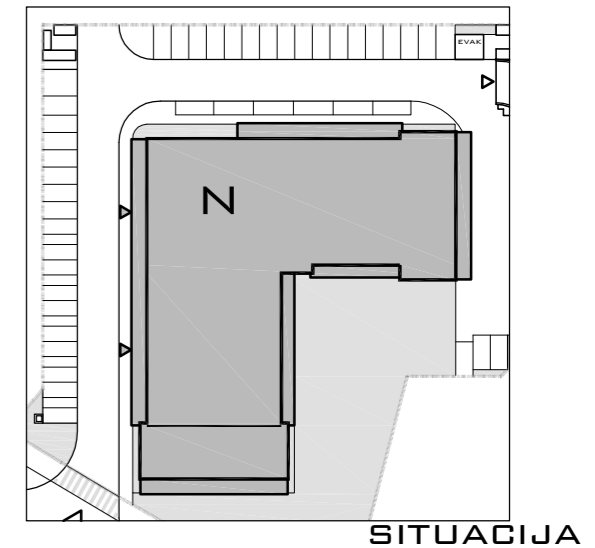

# STAMBENA GRAĐEVINA N

ŠPANSKO-SJEVER, ZAGREB  
K.Č.BR. 2800/1 K.O. STENJEVEC

**STAN B-77**  
UVUČENI KAT 5- SOBNI

1 ULAZ	16.25 m <sup>2</sup>
2 DNEVNI BORAVAK	38.48 m <sup>2</sup>
3 KUHINJA	9.03 m <sup>2</sup>
4 KUPAONICA 1	5.78 m <sup>2</sup>
5 KUPAONICA 2	6.01 m <sup>2</sup>
6 SPREMIŠTE	5.05 m <sup>2</sup>
7 SOBA 1	16.29 m <sup>2</sup>
8 SOBA 2	15.33 m <sup>2</sup>
9 SOBA 3	10.25 m <sup>2</sup>
10 SOBA 4	10.63 m <sup>2</sup>
11 NATKRIVENA TERASA (3.14+2.86+3.14)x0.50	4.57 m <sup>2</sup>
12 NENATKRIVENA TERASA 245.12x0.25	61.28 m <sup>2</sup>
<b>UKUPNO</b>	<b>198.95 m<sup>2</sup></b>

TLOCRT STANA