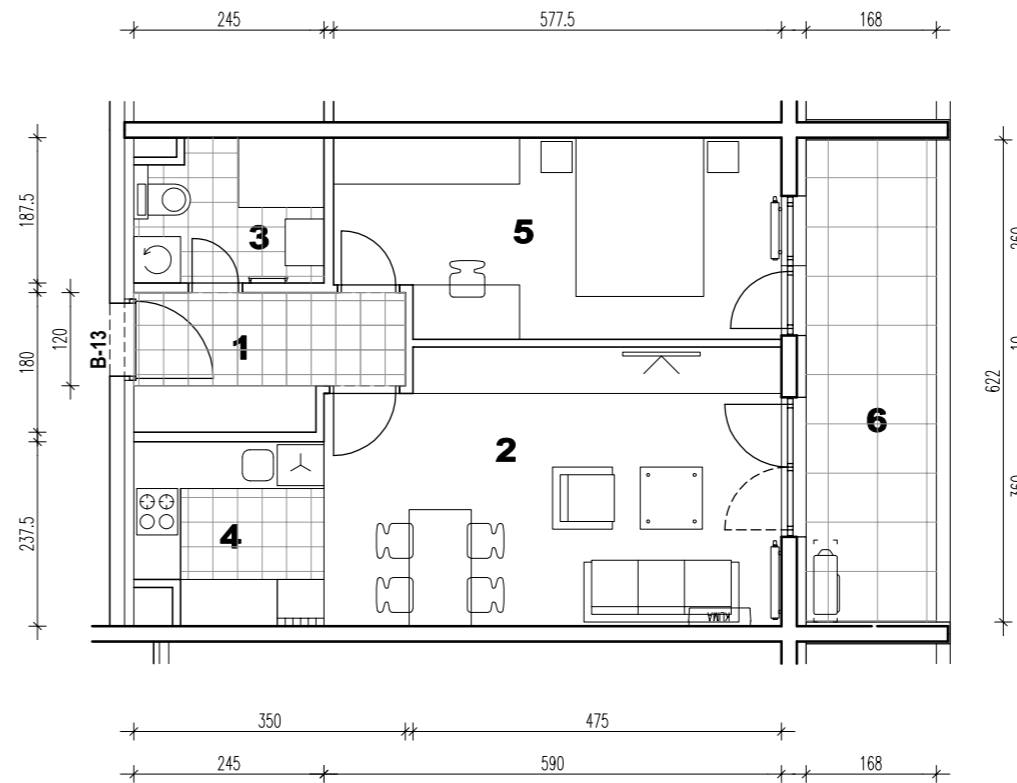

STAMBENA GRAĐEVINA N

ŠPANSKO-SJEVER, ZAGREB
K.Č.BR. 2800/1 K.O. STENJEVEC

STAN B-76

UVUČENI KAT 2-SOBNI

POLOŽAJ U GRADU

TLOCRT STANA

1	ULAZ	5.61 m ²
2	DNEVNI BORAVAK	20.55 m ²
3	KUPAONICA	4.37 m ²
4	KUHINJA	5.46 m ²
5	SOBA	14.30 m ²
6	NENATKRIVENA TERASA 0.25x10.45	2.61 m ²
		52.90 m²