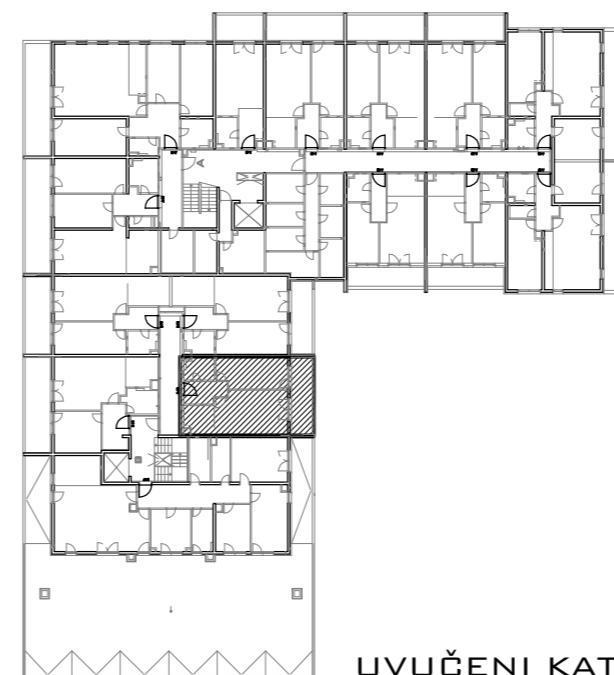

1	ULAZ	5.61 m²
2	DNEVNI BORAVAK	20.55 m²
3	KUPAONICA	4.37 m²
4	KUHINJA	5.46 m²
5	SOBA	14.30 m²
6	NENATKRIVENA TERASA 0.25x10.45	2.61 m²
		52.90 m²

UVUČENI KAT