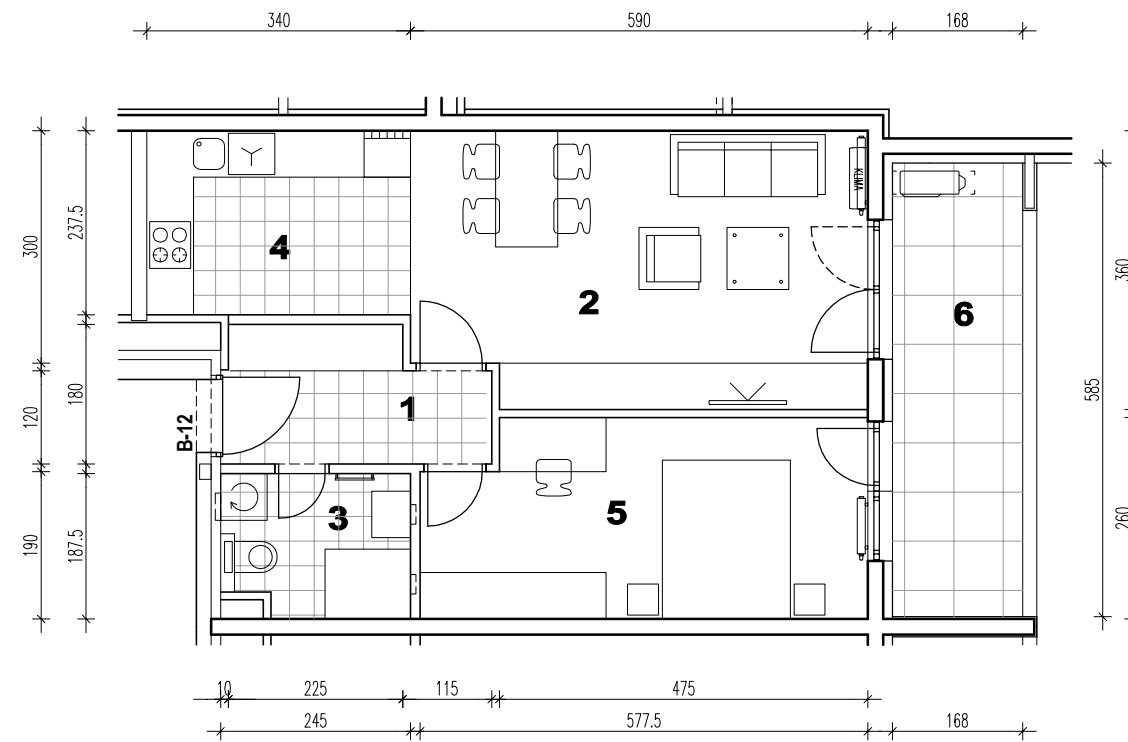

# STAMBENA GRAĐEVINA N

ŠPANSKO-SJEVER, ZAGREB  
K.Č.BR. 2800/1 K.O. STENJEVEC

**STAN B-75**  
UVUČENI KAT 2- SOBNI

POLOŽAJ U GRADU

TLOCRT STANA

1	ULAZ	5.55 m <sup>2</sup>
2	DNEVNI BORAVAK	20.55 m <sup>2</sup>
3	KUPAONICA	4.37 m <sup>2</sup>
4	KUHINJA	8.07 m <sup>2</sup>
5	SOBA	14.30 m <sup>2</sup>
6	NENATKRIVENA TERASA 0.25x9.83	2.46 m <sup>2</sup>
		<b>55.30 m<sup>2</sup></b>