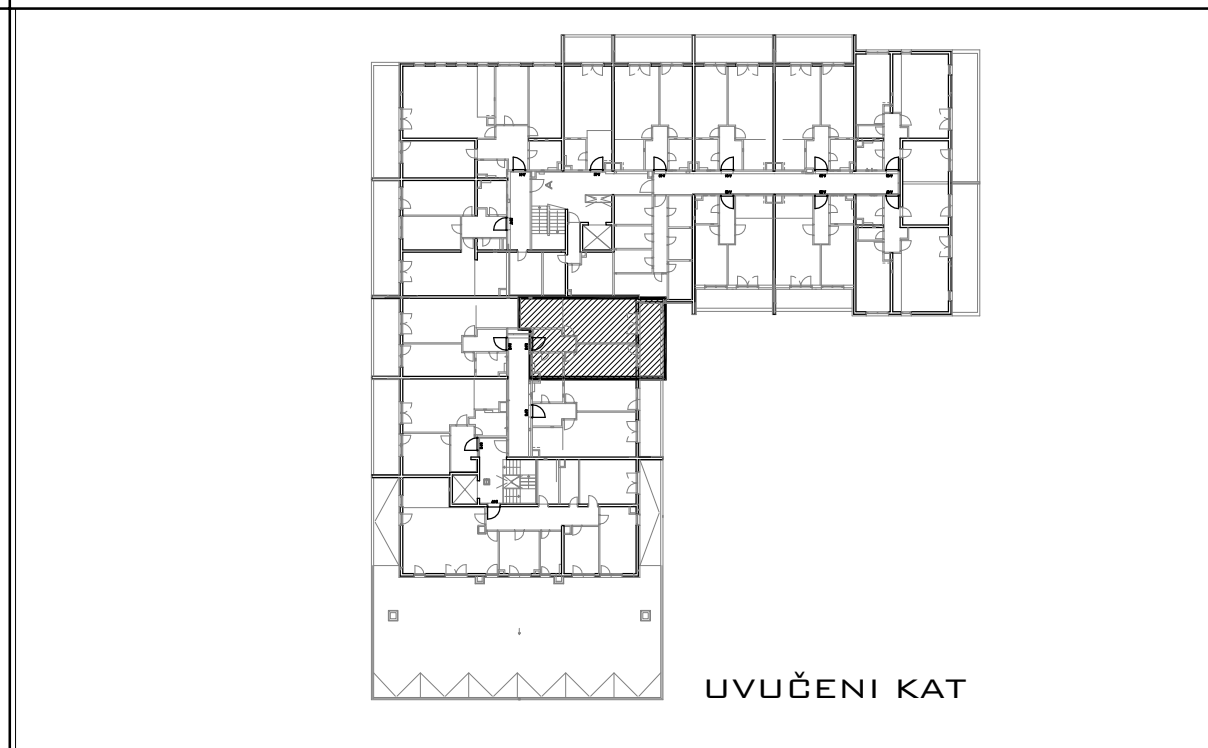

# STAMBENA GRAĐEVINA N

ŠPANSKO-SJEVER, ZAGREB  
K.Č.BR. 2800/1 K.O. STENJEVEC

**STAN B-75**  
UVUČENI KAT 2- SOBNI

POLOŽAJ U GRADU

TLOCRT STANA

1	ULAZ	5.55 m <sup>2</sup>
2	DNEVNI BORAVAK	20.55 m <sup>2</sup>
3	KUPAONICA	4.37 m <sup>2</sup>
4	KUHINJA	8.07 m <sup>2</sup>
5	SOBA	14.30 m <sup>2</sup>
6	NENATKRIVENA TERASA 0.25x9.83	2.46 m <sup>2</sup>
		<b>55.30 m<sup>2</sup></b>

SITUACIJA

UVUČENI KAT

ISTOČNO PROČELJE