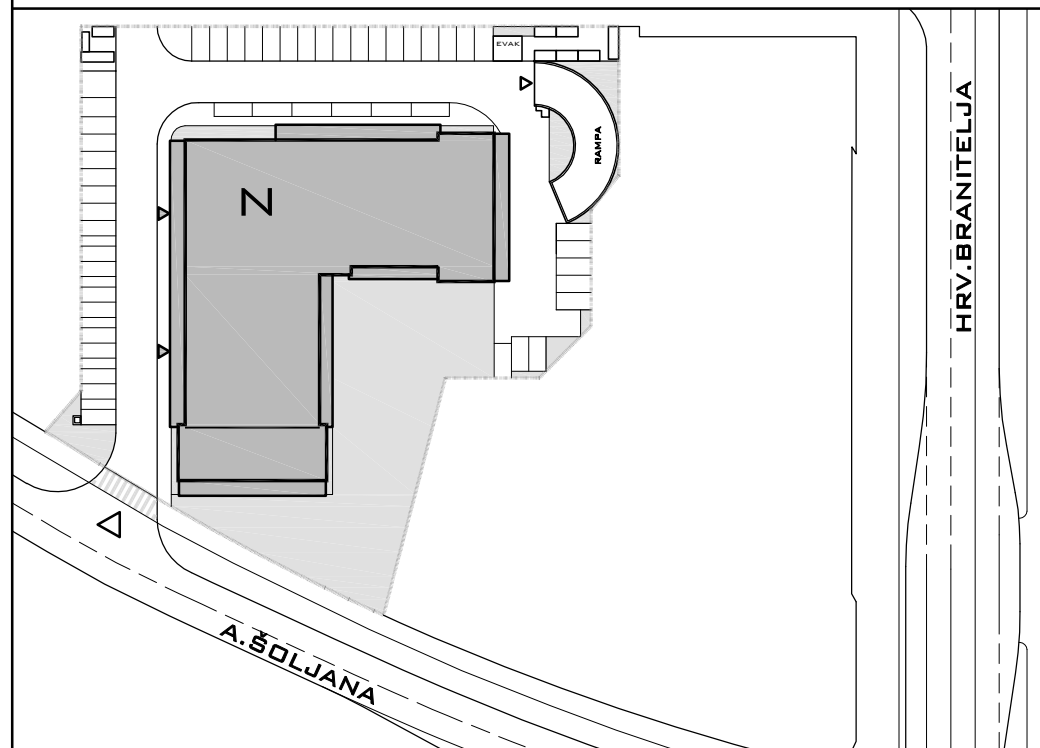

# STAMBENA GRAĐEVINA N

ŠPANSKO-SJEVER, ZAGREB  
K.Č.BR. 2800/1 K.O. STENJEVEC

**STAN B-75**  
UVUČENI KAT 2- SOBNI

POLOŽAJ U GRADU

TLOCRT STANA

1	ULAZ	5.55 m <sup>2</sup>
2	DNEVNI BORAVAK	20.55 m <sup>2</sup>
3	KUPAONICA	4.37 m <sup>2</sup>
4	KUHINJA	8.07 m <sup>2</sup>
5	SOBA	14.30 m <sup>2</sup>
6	NENATKRIVENA TERASA 0.25x9.83	2.46 m <sup>2</sup>
		<b>55.30 m<sup>2</sup></b>

SITUACIJA

UVUČENI KAT

ISTOČNO PROČELJE