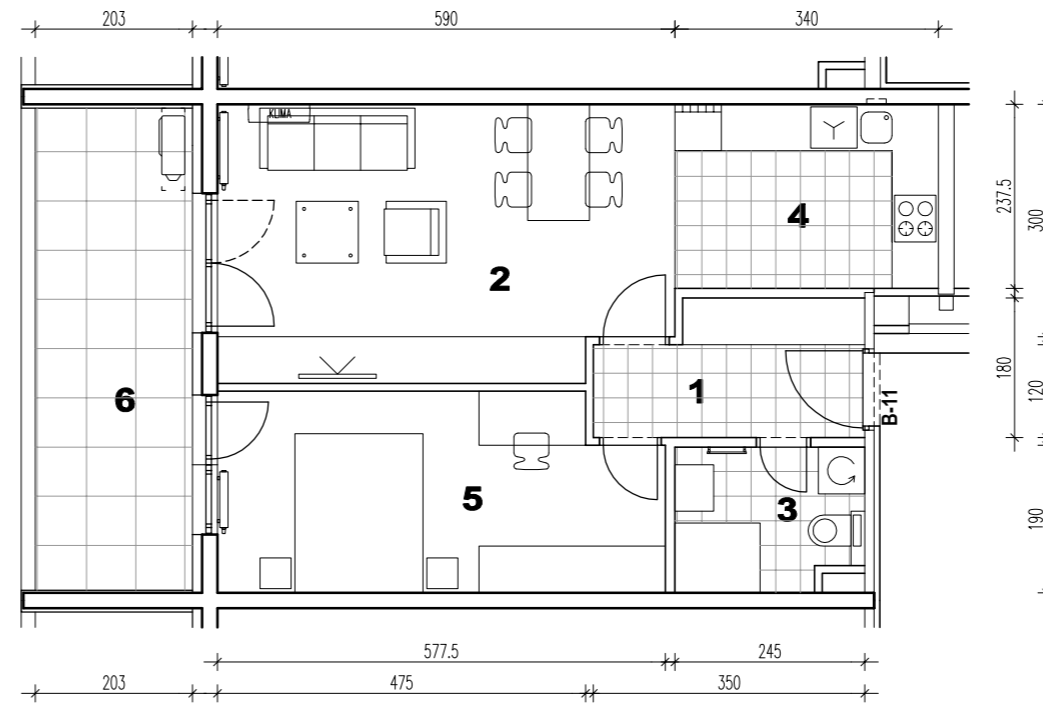

STAMBENA GRAĐEVINA N

ŠPANSKO-SJEVER, ZAGREB
K.Č.BR. 2800/1 K.O. STENJEVEC

STAN B-74
UVUČENI KAT 2- SOBNI

POLOŽAJ U GRADU

TLOCRT STANA

1	ULAZ	5.61 m ²
2	DNEVNI BORAVAK	20.55 m ²
3	KUPAONICA	4.37 m ²
4	KUHINJA	8.07 m ²
5	SOBA	14.30 m ²
6	NENATKRIVENA TERASA 0.25x12.63	3.16 m ²
		56.06 m²

SITUACIJA

UVUČENI KAT

ZAPADNO PROČELJE