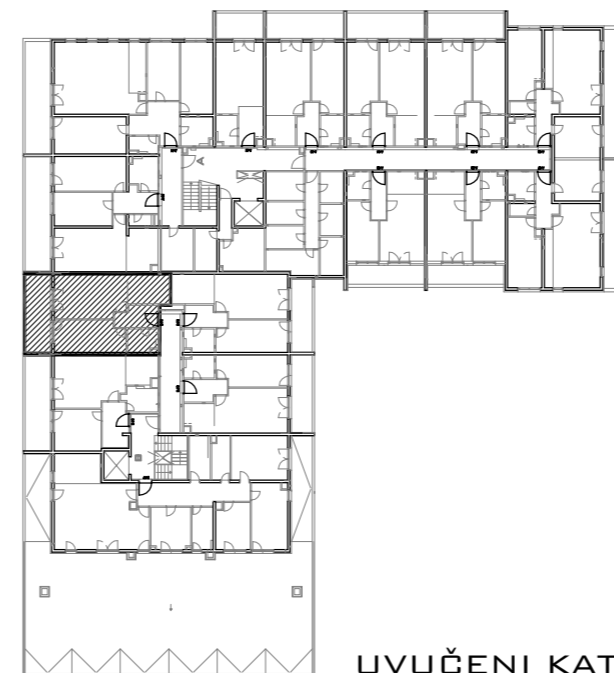

STAMBENA GRAĐEVINA N

ŠPANSKO-SJEVER, ZAGREB
K.Č.BR. 2800/1 K.O. STENJEVEC

STAN B-74
UVUČENI KAT 2- SOBNI

POLOŽAJ U GRADU

TLOCRT STANA

1	ULAZ	5.61 m ²
2	DNEVNI BORAVAK	20.55 m ²
3	KUPAONICA	4.37 m ²
4	KUHINJA	8.07 m ²
5	SOBA	14.30 m ²
6	NENATKRIVENA TERASA 0.25x12.63	3.16 m ²
		56.06 m²

SITUACIJA

UVUČENI KAT

ZAPADNO PROČELJE