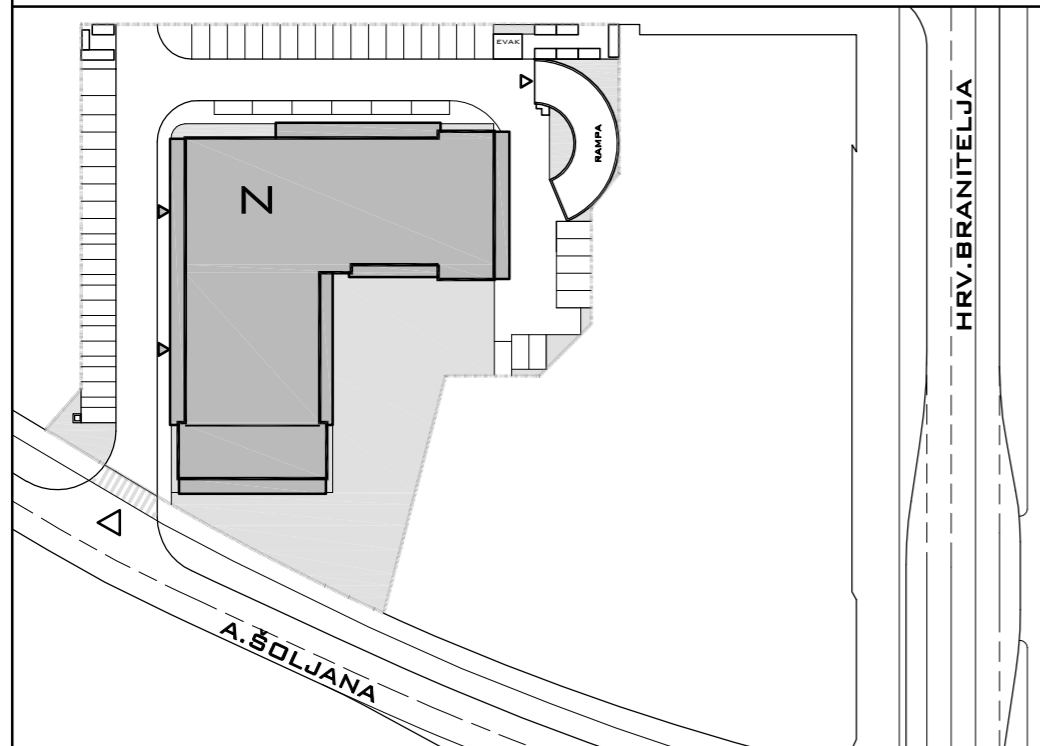

STAMBENA GRAĐEVINA N

ŠPANSKO-SJEVER, ZAGREB
K.Č.BR. 2800/1 K.O. STENJEVEC

STAN B-74
UVUČENI KAT 2- SOBNI

POLOŽAJ U GRADU

TLOCRT STANA

1	ULAZ	5.61 m ²
2	DNEVNI BORAVAK	20.55 m ²
3	KUPAONICA	4.37 m ²
4	KUHINJA	8.07 m ²
5	SOBA	14.30 m ²
6	NENATKRIVENA TERASA 0.25x12.63	3.16 m ²
		56.06 m²

SITUACIJA

UVUČENI KAT

ZAPADNO PROČELJE