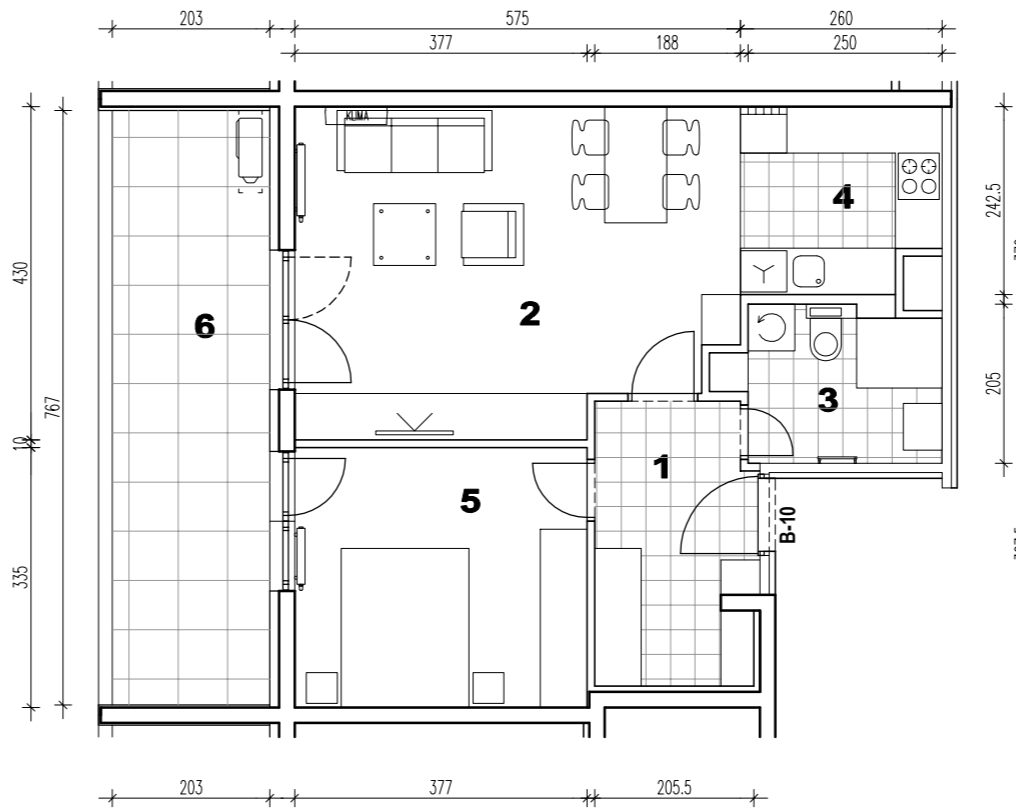

STAMBENA GRAĐEVINA N

ŠPANSKO-SJEVER, ZAGREB
K.Č.BR. 2800/1 K.O. STENJEVEC

STAN B-73
UVUČENI KAT 2- SOBNI

POLOŽAJ U GRADU

1	ULAZ	7.43 m ²
2	DNEVNI BORAVAK	23.23 m ²
3	KUPAONICA	5.04 m ²
4	KUHINJA	5.95 m ²
5	SOBA	12.63 m ²
6	NENATKRIVENA TERASA 0.25x15.57	3.89 m ²
		58.17 m²

TLOCRT STANA

SITUACIJA

UVUČENI KAT

ZAPADNO PROČELJE