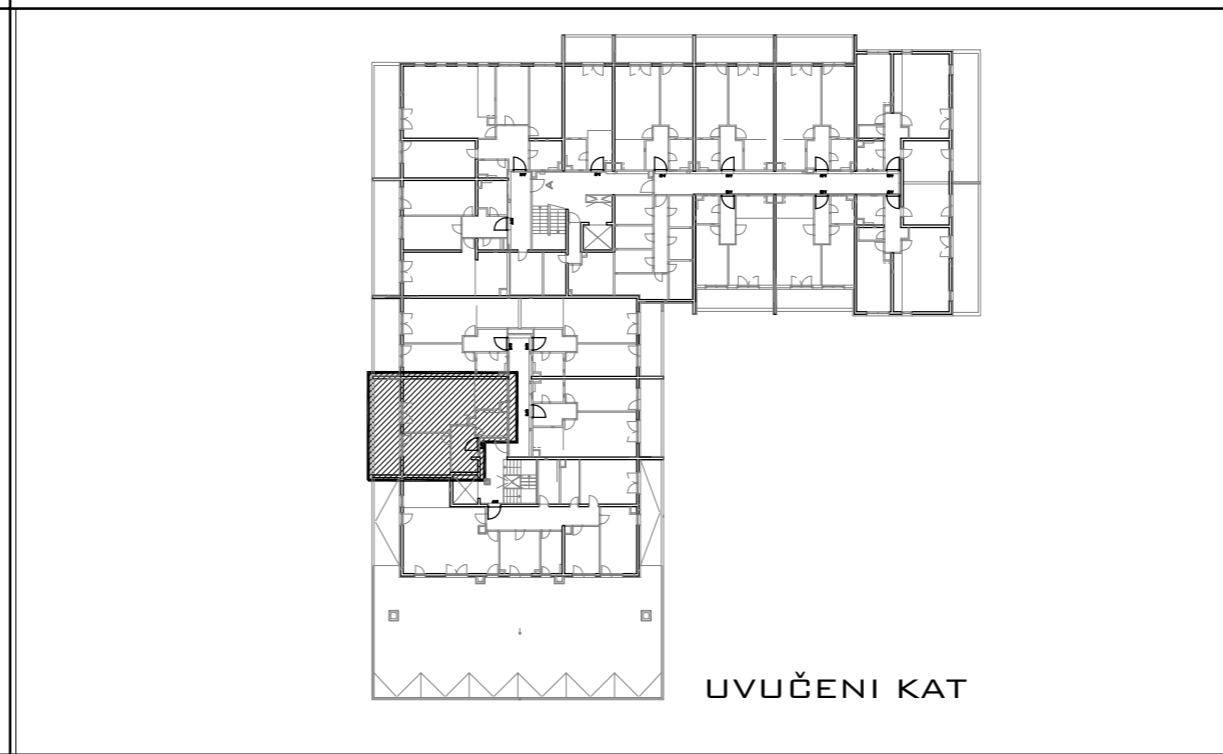

STAMBENA GRAĐEVINA N

ŠPANSKO-SJEVER, ZAGREB
K.Č.BR. 2800/1 K.O. STENJEVEC

STAN B-73
UVUČENI KAT 2- SOBNI

POLOŽAJ U GRADU

1	ULAZ	7.43 m ²
2	DNEVNI BORAVAK	23.23 m ²
3	KUPAONICA	5.04 m ²
4	KUHINJA	5.95 m ²
5	SOBA	12.63 m ²
6	NENATKRIVENA TERASA 0.25x15.57	3.89 m ²
		58.17 m²

TLOCRT STANA

SITUACIJA

UVUČENI KAT

ZAPADNO PROČELJE