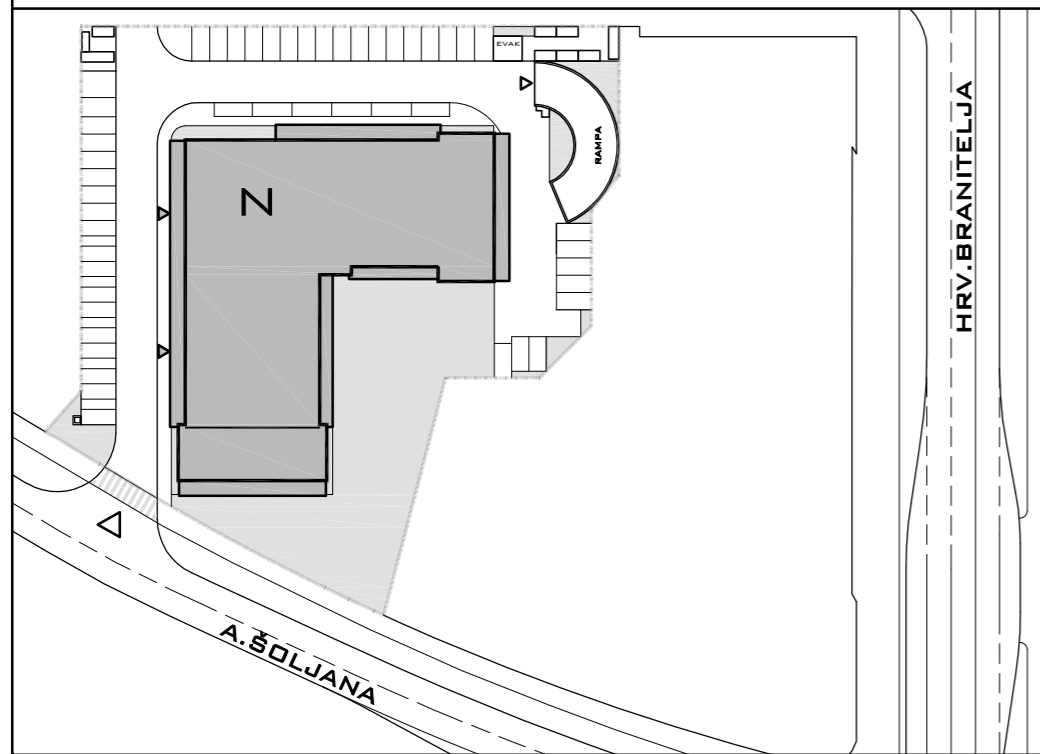

STAMBENA GRAĐEVINA N

ŠPANSKO-SJEVER, ZAGREB
K.Č.BR. 2800/1 K.O. STENJEVEC

STAN B-73
UVUČENI KAT 2- SOBNI

POLOŽAJ U GRADU

1	ULAZ	7.43 m ²
2	DNEVNI BORAVAK	23.23 m ²
3	KUPAONICA	5.04 m ²
4	KUHINJA	5.95 m ²
5	SOBA	12.63 m ²
6	NENATKRIVENA TERASA 0.25x15.57	3.89 m ²
		58.17 m²

TLOCRT STANA

SITUACIJA

UVUČENI KAT

ZAPADNO PROČELJE