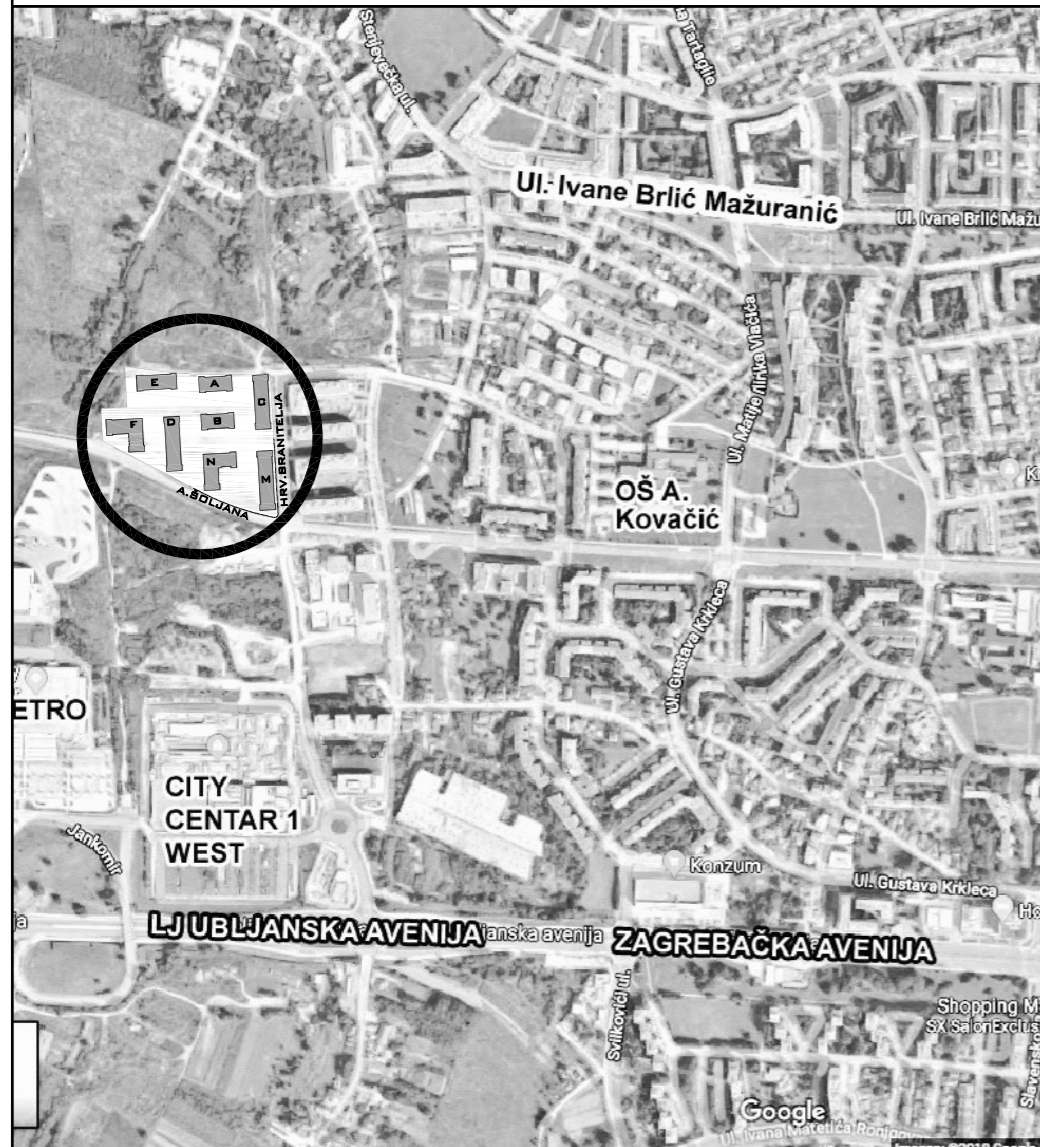

STAMBENA GRAĐEVINA N

ŠPANSKO-SJEVER, ZAGREB
K.Č.BR. 2800/1 K.O. STENJEVEC

STAN B-72
7.KAT 2- SOBNI

POLOŽAJ U GRADU

1	ULAZ	3.47 m ²
2	DNEVNI BORAVAK	22.85 m ²
3	KUPAONICA	4.18 m ²
4	KUHINJA	3.92 m ²
5	SOBA	13.22 m ²
6	LOGGIA 0.75x15.43	11.57 m ²
		59.21 m²

SITUACIJA

TLOCRT STANA

7.KAT

ZAPADNO PROČELJE