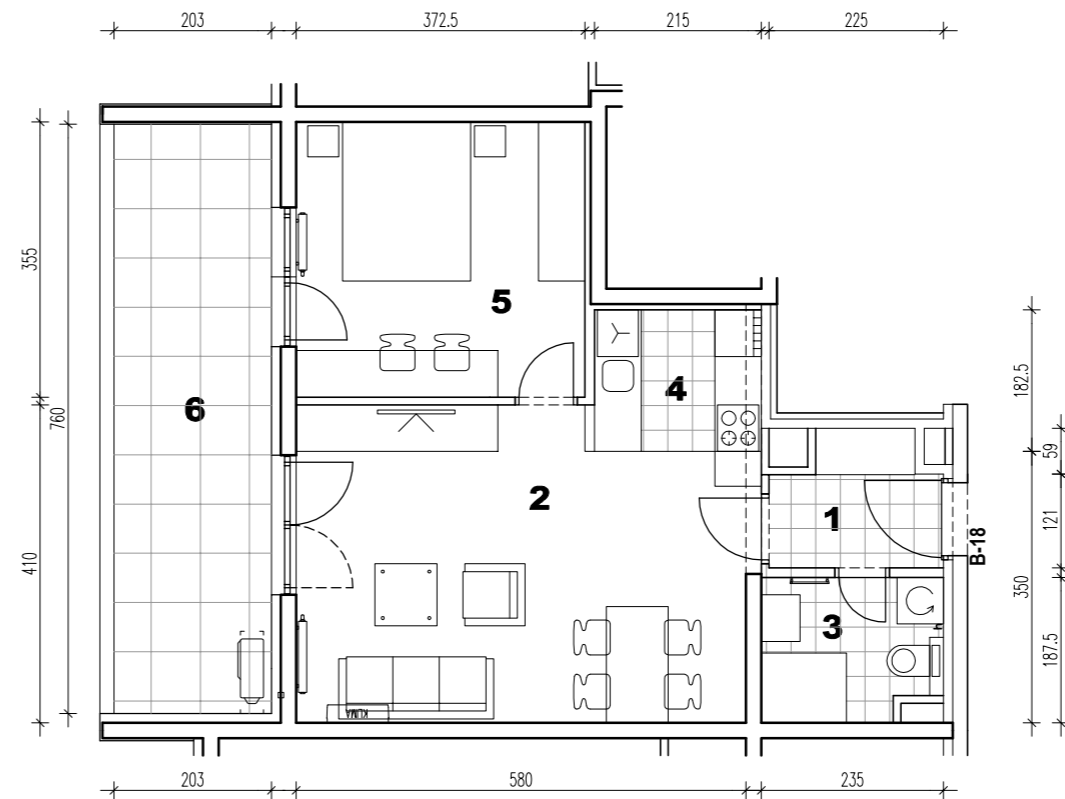

STAMBENA GRAĐEVINA N

ŠPANSKO-SJEVER, ZAGREB
K.Č.BR. 2800/1 K.O. STENJEVEC

STAN B-72
7.KAT 2- SOBNI

POLOŽAJ U GRADU

1	ULAZ	3.47 m ²
2	DNEVNI BORAVAK	22.85 m ²
3	KUPAONICA	4.18 m ²
4	KUHINJA	3.92 m ²
5	SOBA	13.22 m ²
6	LOGGIA 0.75x15.43	11.57 m ²
		59.21 m²

SITUACIJA

TLOCRT STANA

7.KAT

ZAPADNO PROČELJE