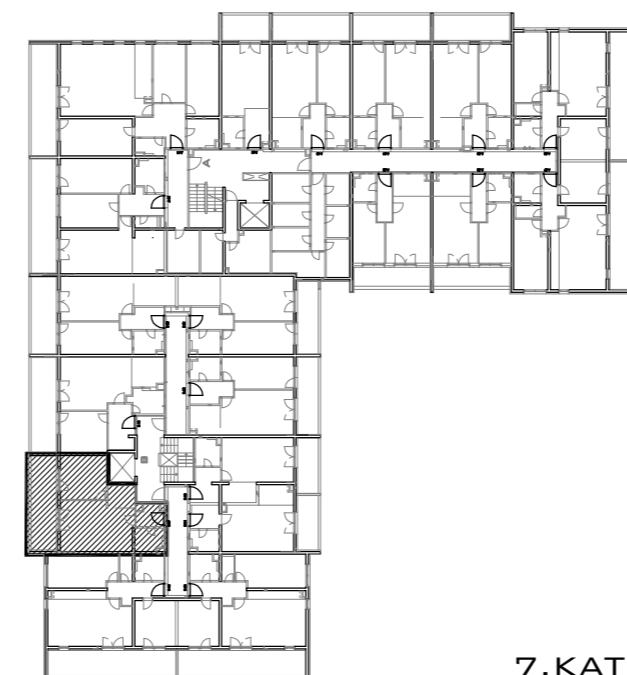

STAMBENA GRAĐEVINA N

ŠPANSKO-SJEVER, ZAGREB
K.Č.BR. 2800/1 K.O. STENJEVEC

STAN B-72
7.KAT 2- SOBNI

POLOŽAJ U GRADU

1	ULAZ	3.47 m ²
2	DNEVNI BORAVAK	22.85 m ²
3	KUPAONICA	4.18 m ²
4	KUHINJA	3.92 m ²
5	SOBA	13.22 m ²
6	LOGGIA 0.75x15.43	11.57 m ²
		59.21 m²

SITUACIJA

TLOCRT STANA

7.KAT

ZAPADNO PROČELJE