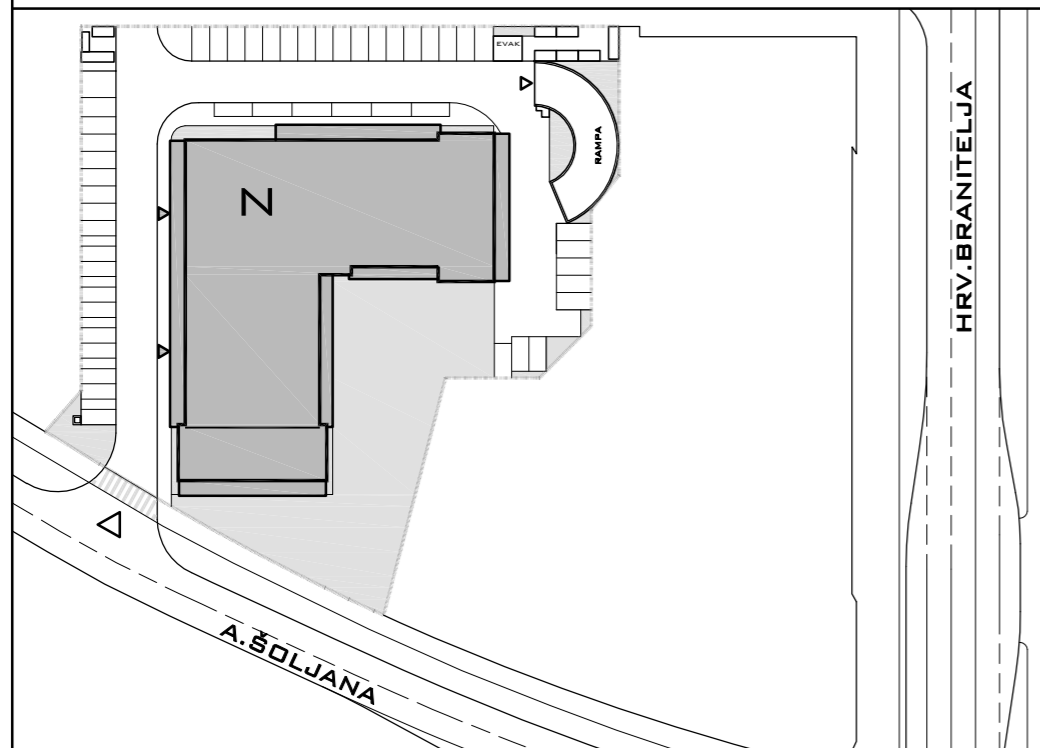

STAMBENA GRAĐEVINA N

ŠPANSKO-SJEVER, ZAGREB
K.Č.BR. 2800/1 K.O. STENJEVEC

STAN B-72
7.KAT 2- SOBNI

POLOŽAJ U GRADU

1	ULAZ	3.47 m ²
2	DNEVNI BORAVAK	22.85 m ²
3	KUPAONICA	4.18 m ²
4	KUHINJA	3.92 m ²
5	SOBA	13.22 m ²
6	LOGGIA 0.75x15.43	11.57 m ²
		59.21 m²

SITUACIJA

TLOCRT STANA

7.KAT

ZAPADNO PROČELJE