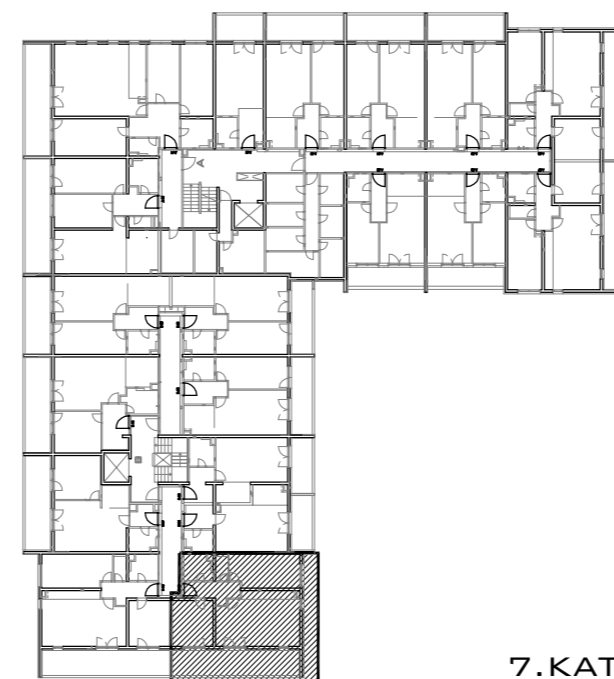

1 ULAZ	6.43 m²
2 DNEVNI BORAVAK	25.27 m²
3 KUPAONICA	4.66 m²
4 KUHINJA	2.93 m²
5 DJ. SOBA	15.06 m²
6 SOBA	12.21 m²
7 WC	2.15 m²
8 LOGGIA 0.75x9.83	15.65 m²
UKUPNO	84.36 m²

7.KAT