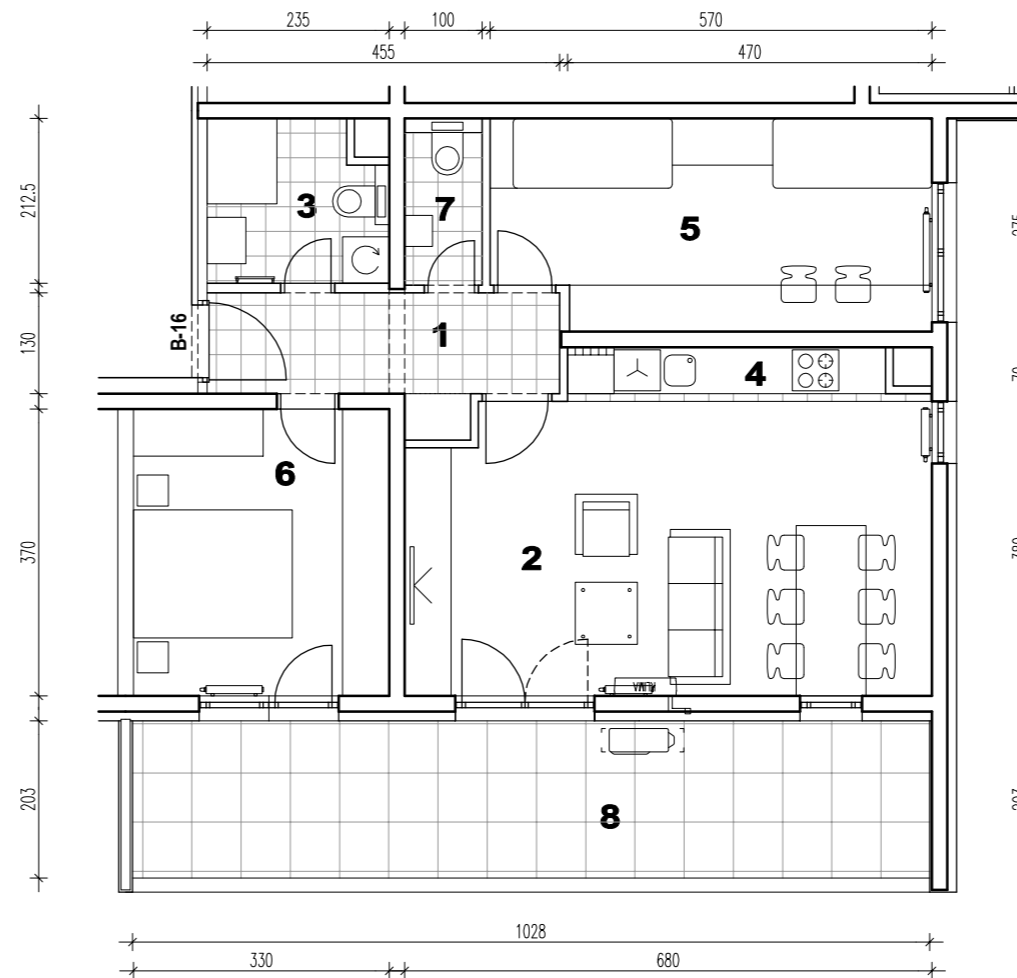

STAMBENA GRAĐEVINA N

ŠPANSKO-SJEVER, ZAGREB
K.Č.BR. 2800/1 K.O. STENJEVEC

STAN B-70
7.KAT 3-SOBNI

POLOŽAJ U GRADU

TLOCRT STANA

1 ULAZ	6.43 m ²
2 DNEVNI BORAVAK	25.27 m ²
3 KUPAONICA	4.66 m ²
4 KUHINJA	2.93 m ²
5 DJ. SOBA	15.06 m ²
6 SOBA	12.21 m ²
7 WC	2.15 m ²
8 LOGGIA 0.75x9.83	15.65 m ²
UKUPNO	84.36 m²

SITUACIJA

7.KAT

ISTOČNO PROČELJE