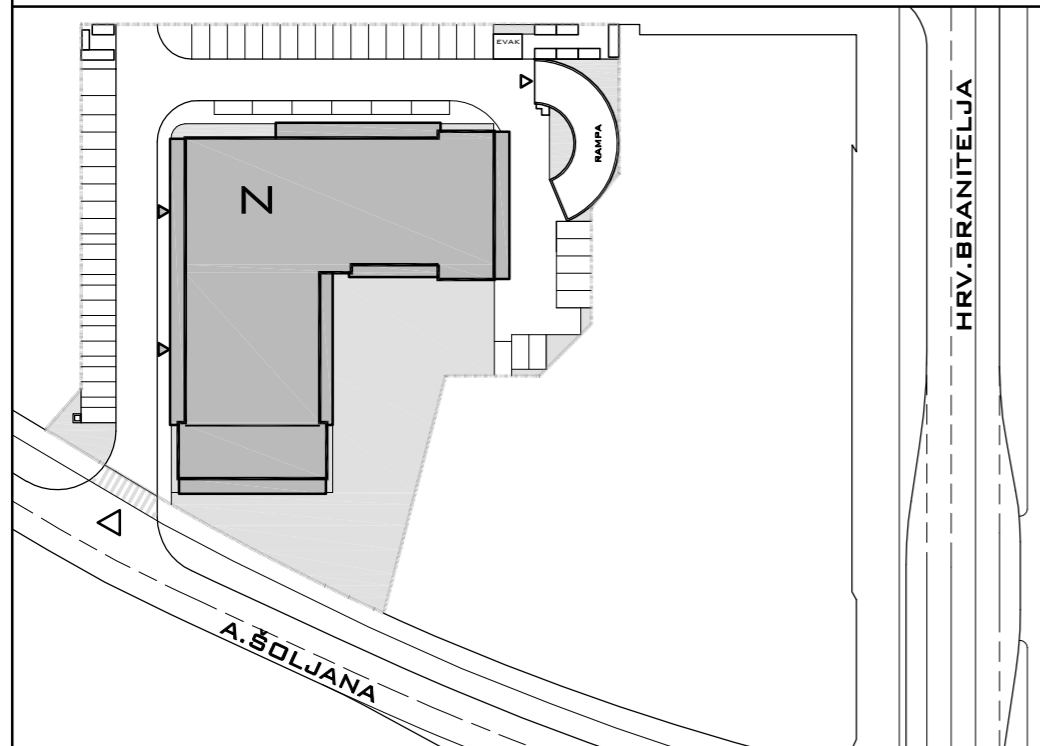

STAMBENA GRAĐEVINA N

ŠPANSKO-SJEVER, ZAGREB
K.Č.BR. 2800/1 K.O. STENJEVEC

STAN B-70
7.KAT 3-SOBNI

POLOŽAJ U GRADU

TLOCRT STANA

1 ULAZ	6.43 m ²
2 DNEVNI BORAVAK	25.27 m ²
3 KUPAONICA	4.66 m ²
4 KUHINJA	2.93 m ²
5 DJ. SOBA	15.06 m ²
6 SOBA	12.21 m ²
7 WC	2.15 m ²
8 LOGGIA 0.75x9.83	15.65 m ²
UKUPNO	84.36 m²

SITUACIJA

7.KAT

ISTOČNO PROČELJE