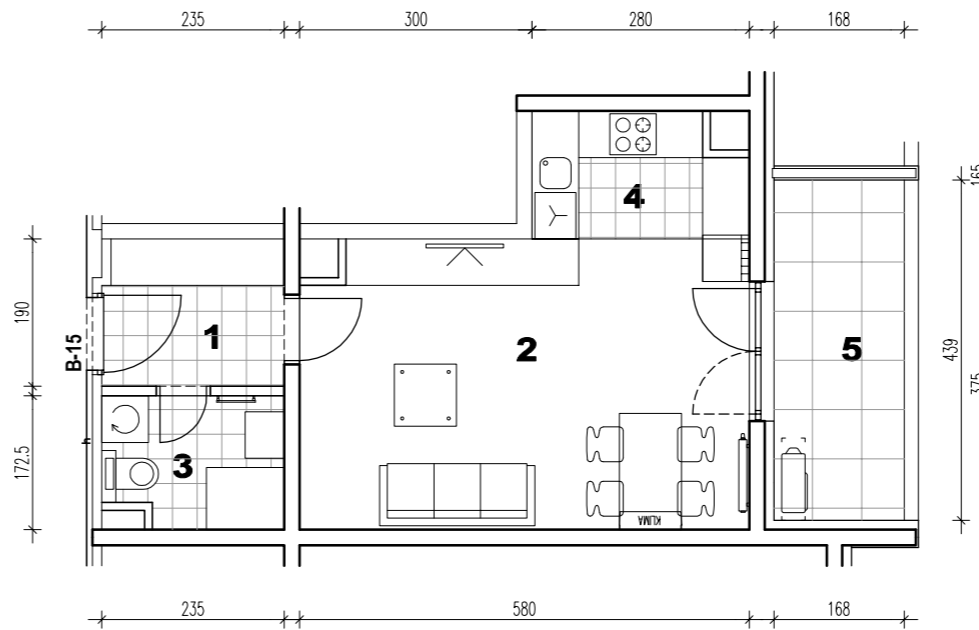

STAMBENA GRAĐEVINA N

ŠPANSKO-SJEVER, ZAGREB
K.Č.BR. 2800/1 K.O. STENJEVEC

STAN B-69
7.KAT 1 - SOBNI

POLOŽAJ U GRADU

| | |
|--------------------|----------------------------|
| 1 ULAZ | 4.39 m ² |
| 2 DNEVNI BORAVAK | 21.39 m ² |
| 3 KUPAONICA | 3.83 m ² |
| 4 KUHINJA | 4.26 m ² |
| 5 LOGGIA 0.75x7.38 | 5.54 m ² |
| UKUPNO | 39.41 m² |

SITUACIJA

TLOCRT STANA

7.KAT

ISTOČNO PROČELJE