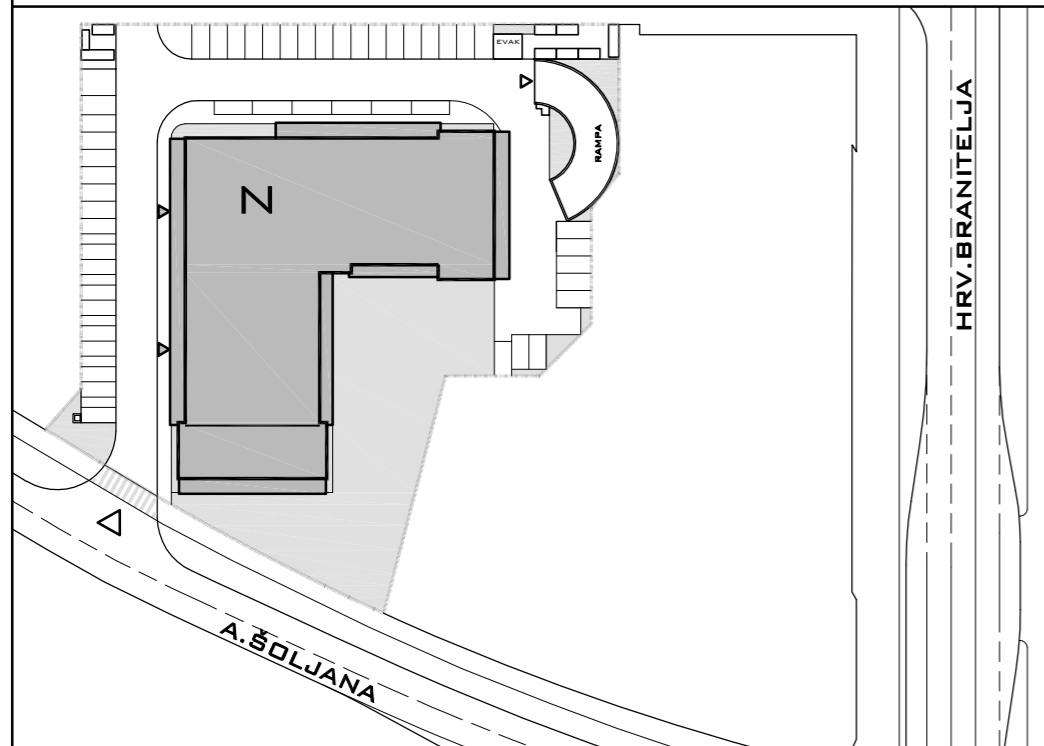

STAMBENA GRAĐEVINA N

ŠPANSKO-SJEVER, ZAGREB
K.Č.BR. 2800/1 K.O. STENJEVEC

STAN B-69
7.KAT 1 - SOBNI

POLOŽAJ U GRADU

| | |
|--------------------|----------------------------|
| 1 ULAZ | 4.39 m ² |
| 2 DNEVNI BORAVAK | 21.39 m ² |
| 3 KUPAONICA | 3.83 m ² |
| 4 KUHINJA | 4.26 m ² |
| 5 LOGGIA 0.75x7.38 | 5.54 m ² |
| UKUPNO | 39.41 m² |

SITUACIJA

TLOCRT STANA

7.KAT

ISTOČNO PROČELJE