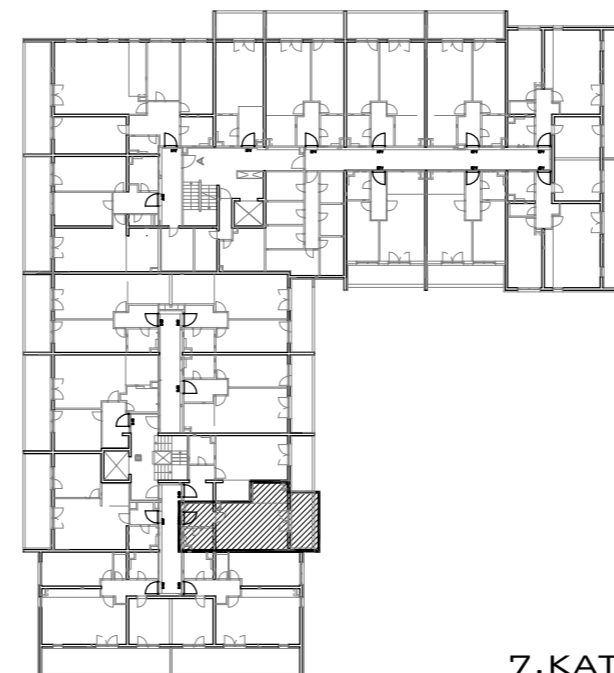

STAMBENA GRAĐEVINA N

ŠPANSKO-SJEVER, ZAGREB
K.Č.BR. 2800/1 K.O. STENJEVEC

STAN B-69
7.KAT 1 - SOBNI

POLOŽAJ U GRADU

| | |
|--------------------|----------------------------|
| 1 ULAZ | 4.39 m ² |
| 2 DNEVNI BORAVAK | 21.39 m ² |
| 3 KUPAONICA | 3.83 m ² |
| 4 KUHINJA | 4.26 m ² |
| 5 LOGGIA 0.75x7.38 | 5.54 m ² |
| UKUPNO | 39.41 m² |

SITUACIJA

TLOCRT STANA

7.KAT

ISTOČNO PROČELJE