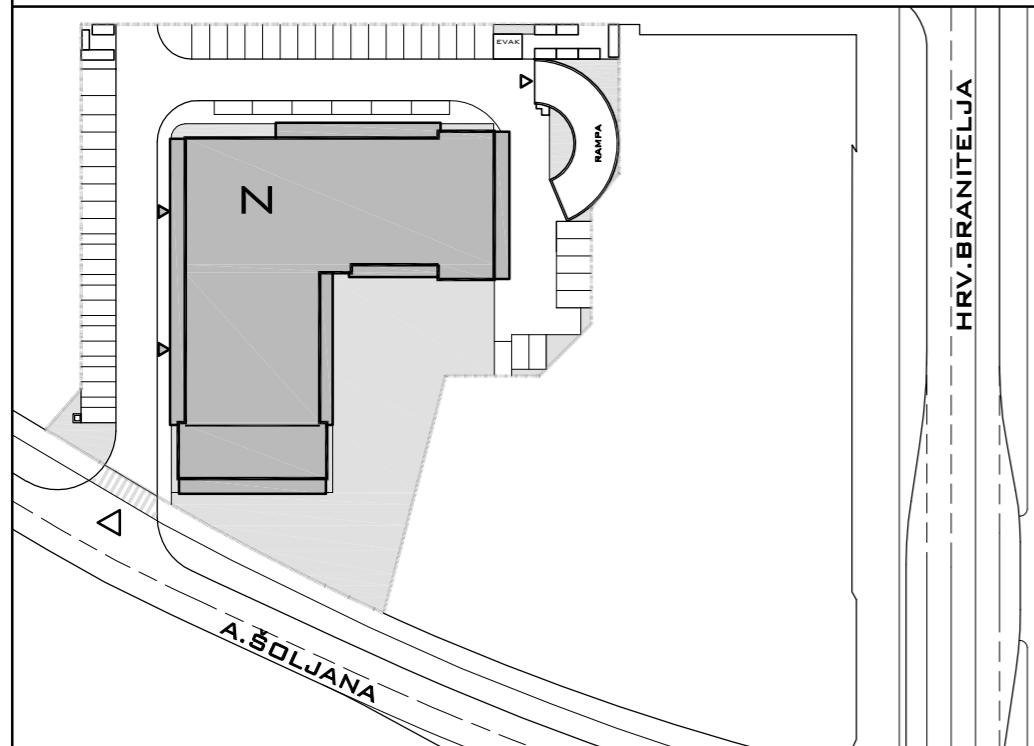

STAMBENA GRAĐEVINA N

ŠPANSKO-SJEVER, ZAGREB
K.Č.BR. 2800/1 K.O. STENJEVEC

STAN B-68
7.KAT 1 - SOBNI

POLOŽAJ U GRADU

TLOCRT STANA

1 ULAZ	6.05 m ²
2 DNEVNI BORAVAK	20.79 m ²
3 KUPAONICA	4.39 m ²
4 KUHINJA	4.50 m ²
5 LOGGIA 0.75x7.53	5.65 m ²
41.38 m²	

SITUACIJA

7.KAT

ISTOČNO PROČELJE