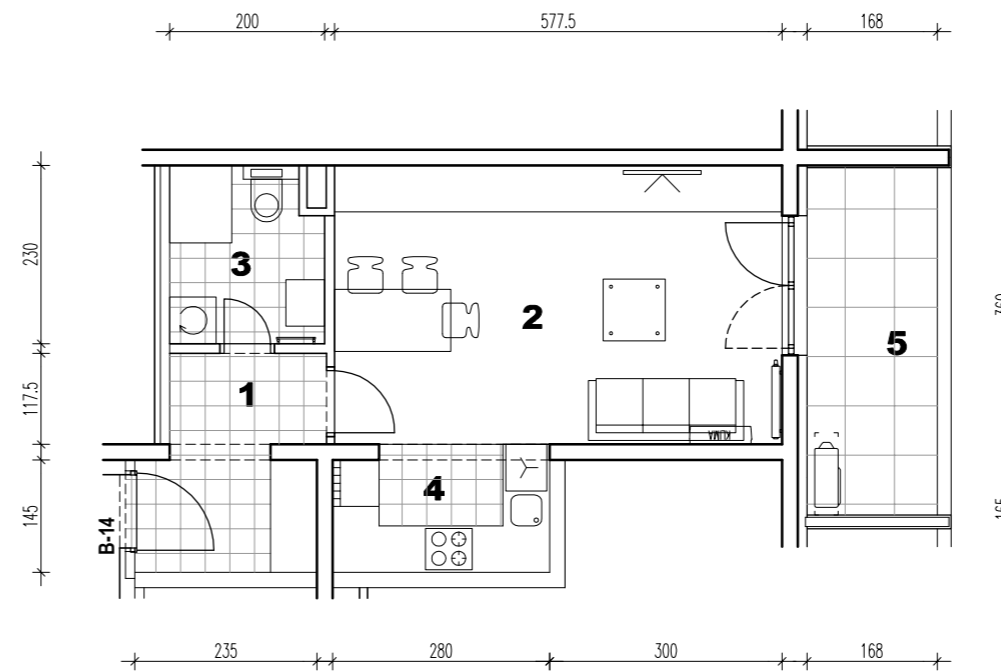

STAMBENA GRAĐEVINA N

ŠPANSKO-SJEVER, ZAGREB
K.Č.BR. 2800/1 K.O. STENJEVEC

STAN B-68
7.KAT 1 - SOBNI

POLOŽAJ U GRADU

TLOCRT STANA

1 ULAZ	6.05 m ²
2 DNEVNI BORAVAK	20.79 m ²
3 KUPAONICA	4.39 m ²
4 KUHINJA	4.50 m ²
5 LOGGIA 0.75x7.53	5.65 m ²
41.38 m²	

SITUACIJA

7.KAT

ISTOČNO PROČELJE