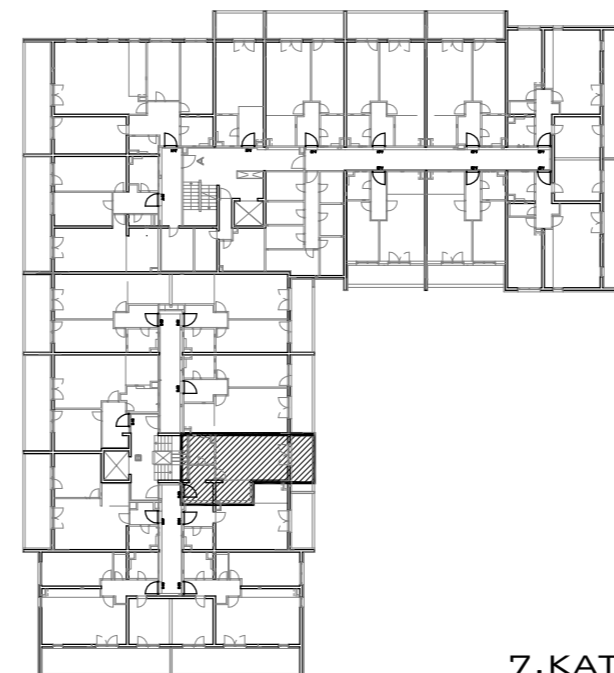

1 ULAZ	6.05 m²
2 DNEVNI BORAVAK	20.79 m²
3 KUPAONICA	4.39 m²
4 KUHINJA	4.50 m²
5 LOGGIA 0.75x7.53	5.65 m²
41.38 m²	

7.KAT