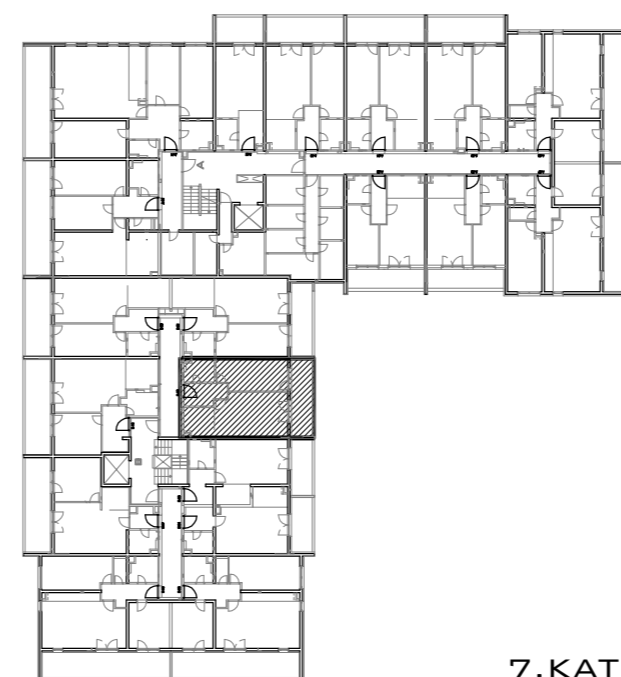

STAMBENA GRAĐEVINA N

ŠPANSKO-SJEVER, ZAGREB
K.Č.BR. 2800/1 K.O. STENJEVEC

STAN B-67

7.KAT 2-SOBNI

POLOŽAJ U GRADU

SITUACIJA

TLOCRT STANA

1 ULAZ	5.61 m ²
2 DNEVNI BORAVAK	20.55 m ²
3 KUPAONICA	4.37 m ²
4 KUHINJA	5.46 m ²
5 SOBA	14.30 m ²
6 LOGGIA 0.75x10.45	7.84 m ²
UKUPNO	58.13 m²