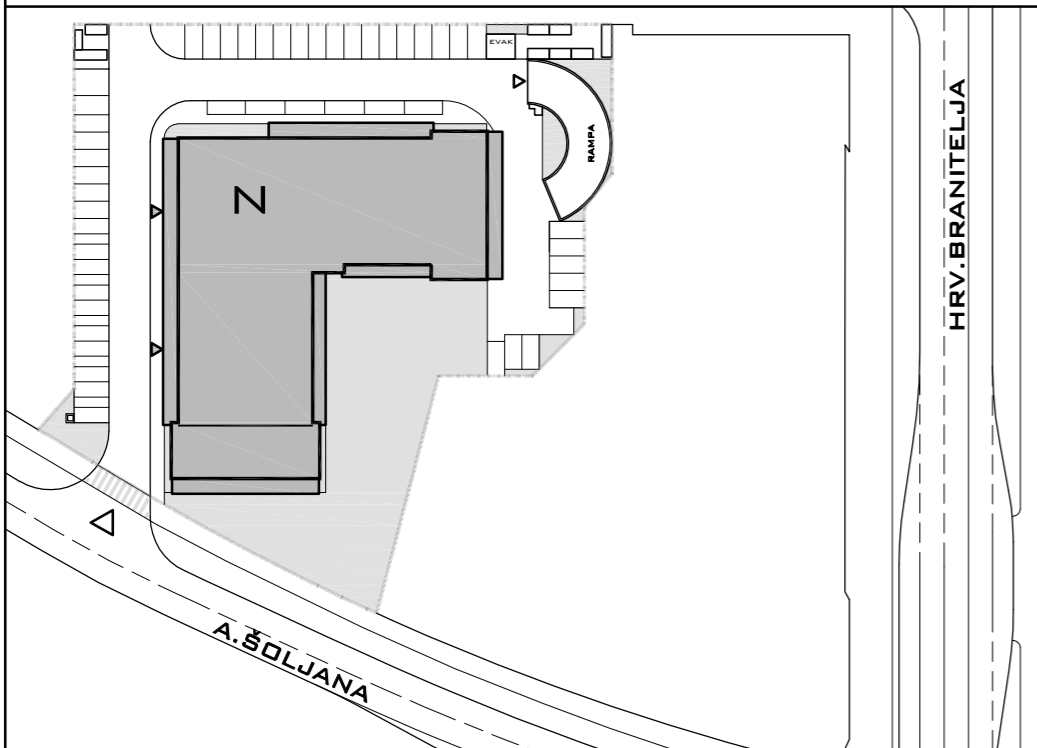

STAMBENA GRAĐEVINA N

ŠPANSKO-SJEVER, ZAGREB
K.Č.BR. 2800/1 K.O. STENJEVEC

STAN B-67

7.KAT 2-SOBNI

POLOŽAJ U GRADU

SITUACIJA

TLOCRT STANA

1 ULAZ	5.61 m ²
2 DNEVNI BORAVAK	20.55 m ²
3 KUPAONICA	4.37 m ²
4 KUHINJA	5.46 m ²
5 SOBA	14.30 m ²
6 LOGGIA 0.75x10.45	7.84 m ²
UKUPNO	58.13 m²

7.KAT

ISTOČNO PROČELJE