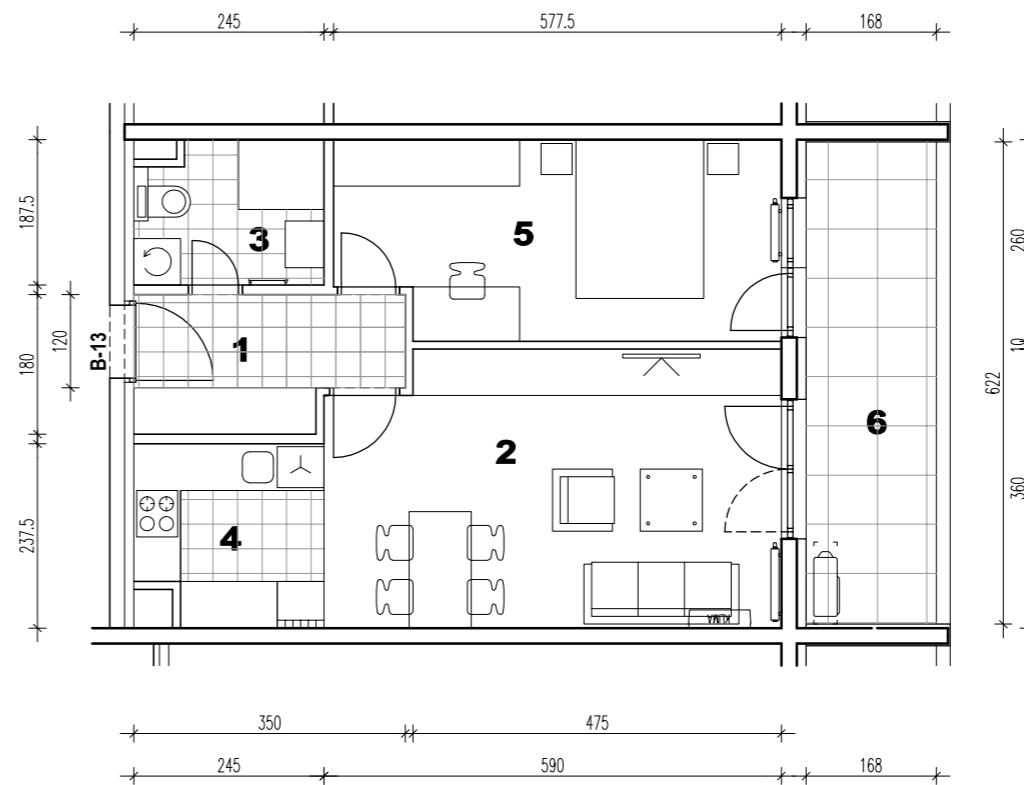

STAMBENA GRAĐEVINA N

ŠPANSKO-SJEVER, ZAGREB
K.Č.BR. 2800/1 K.O. STENJEVEC

STAN B-67

7.KAT 2-SOBNI

POLOŽAJ U GRADU

SITUACIJA

TLOCRT STANA

1 ULAZ	5.61 m ²
2 DNEVNI BORAVAK	20.55 m ²
3 KUPAONICA	4.37 m ²
4 KUHINJA	5.46 m ²
5 SOBA	14.30 m ²
6 LOGGIA 0.75x10.45	7.84 m ²
UKUPNO	58.13 m²

7.KAT

ISTOČNO PROČELJE