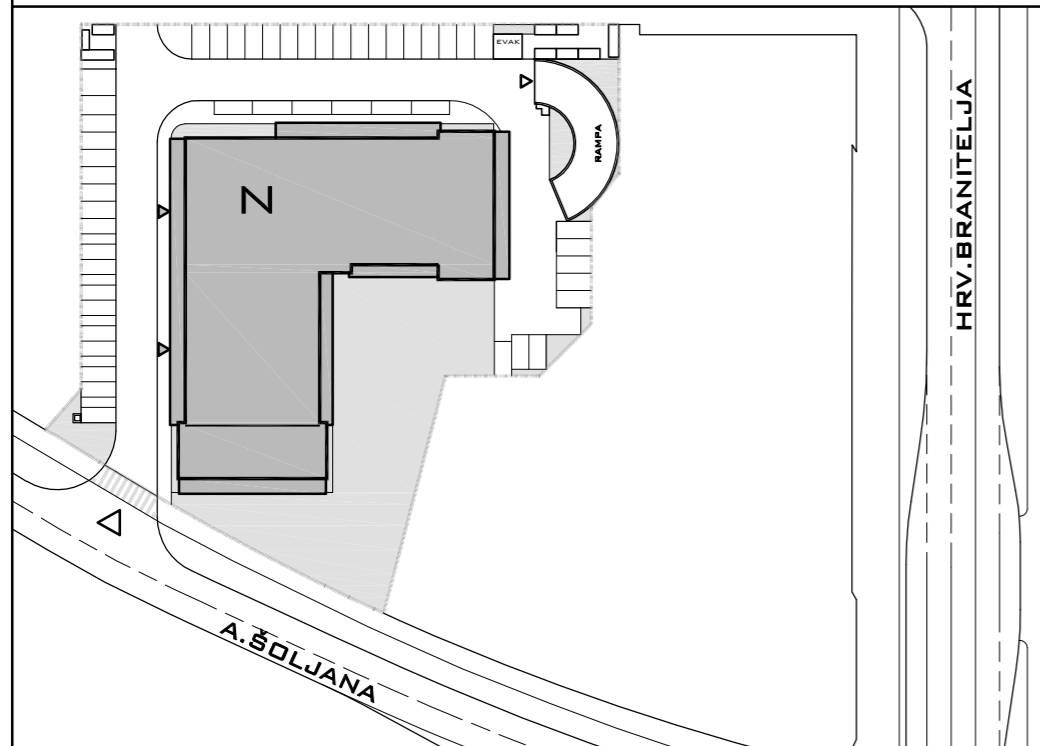

STAMBENA GRAĐEVINA N

ŠPANSKO-SJEVER, ZAGREB
K.Č.BR. 2800/1 K.O. STENJEVEC

STAN B-66
7.KAT 2-SOBNI

POLOŽAJ U GRADU

1 ULAZ	5.55 m ²
2 DNEVNI BORAVAK	20.55 m ²
3 KUPAONICA	4.37 m ²
4 KUHINJA	8.07 m ²
5 SOBA	14.30 m ²
6 LOGGIA 0.75x9.83	7.37 m ²
UKUPNO	60.21 m²

SITUACIJA

TLOCRT STANA

7.KAT

ISTOČNO PROČELJE