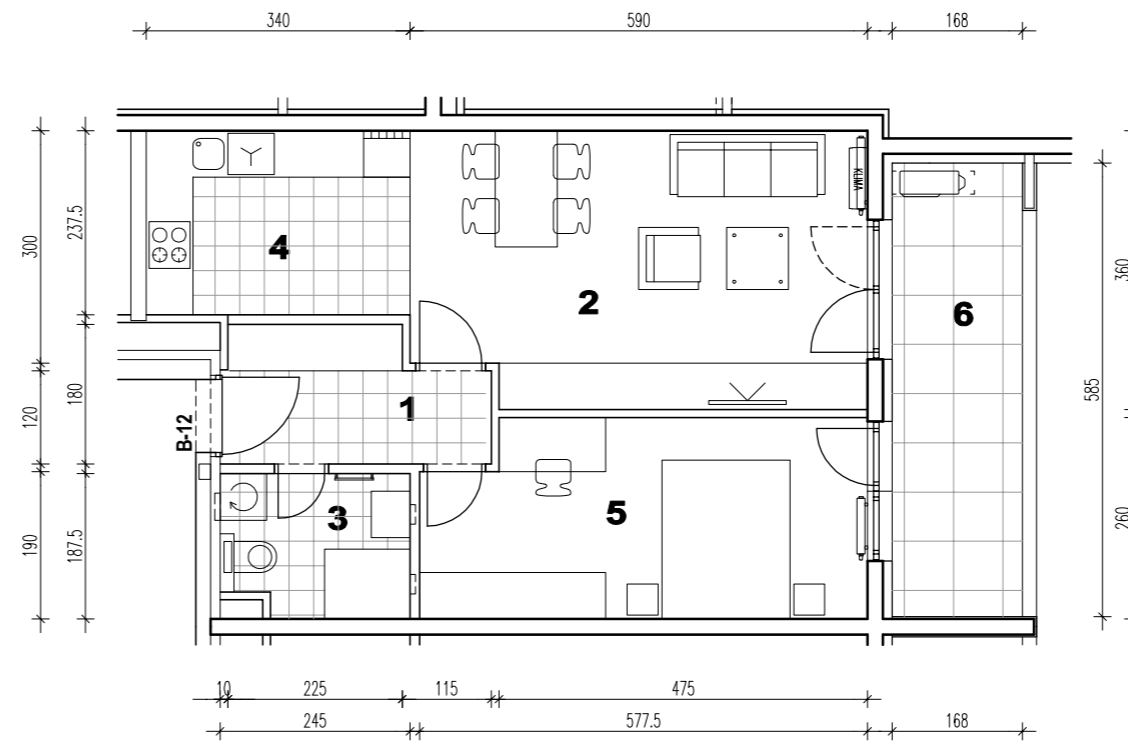

STAMBENA GRAĐEVINA N

ŠPANSKO-SJEVER, ZAGREB
K.Č.BR. 2800/1 K.O. STENJEVEC

STAN B-66
7.KAT 2-SOBNI

POLOŽAJ U GRADU

1 ULAZ	5.55 m ²
2 DNEVNI BORAVAK	20.55 m ²
3 KUPAONICA	4.37 m ²
4 KUHINJA	8.07 m ²
5 SOBA	14.30 m ²
6 LOGGIA 0.75x9.83	7.37 m ²
UKUPNO	60.21 m²

SITUACIJA

TLOCRT STANA

7.KAT

ISTOČNO PROČELJE