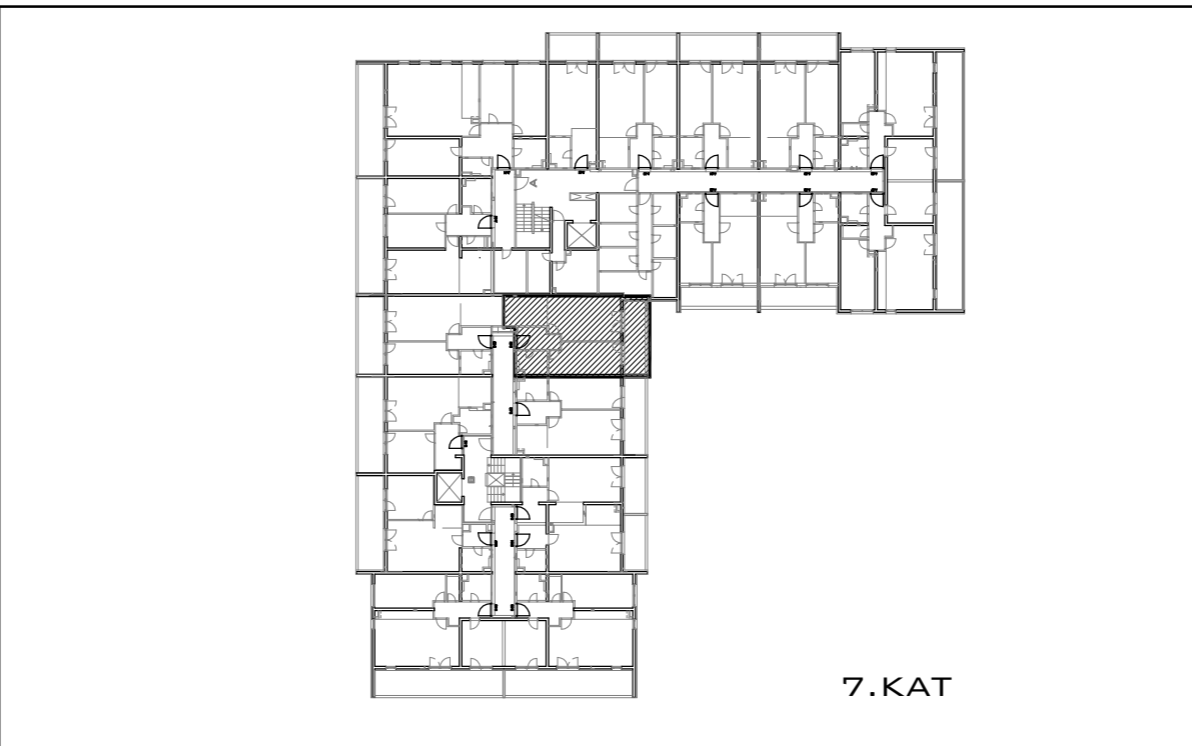

STAMBENA GRAĐEVINA N

ŠPANSKO-SJEVER, ZAGREB
K.Č.BR. 2800/1 K.O. STENJEVEC

STAN B-66
7.KAT 2-SOBNI

POLOŽAJ U GRADU

1 ULAZ	5.55 m ²
2 DNEVNI BORAVAK	20.55 m ²
3 KUPAONICA	4.37 m ²
4 KUHINJA	8.07 m ²
5 SOBA	14.30 m ²
6 LOGGIA 0.75x9.83	7.37 m ²
UKUPNO	60.21 m²

SITUACIJA

TLOCRT STANA

7.KAT

ISTOČNO PROČELJE