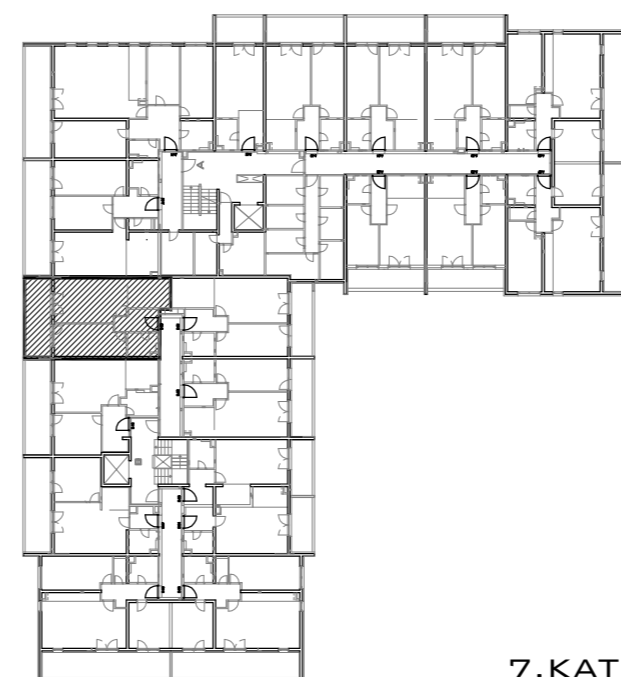

# STAMBENA GRAĐEVINA N

ŠPANSKO-SJEVER, ZAGREB  
K.Č.BR. 2800/1 K.O. STENJEVEC

**STAN B-65**  
7.KAT 2-SOBNI

POLOŽAJ U GRADU

SITUACIJA

TLOCRT STANA

1 ULAZ	5.61 m <sup>2</sup>
2 DNEVNI BORAVAK	20.55 m <sup>2</sup>
3 KUPAONICA	4.37 m <sup>2</sup>
4 KUHNJA	8.07 m <sup>2</sup>
5 SOBA	14.30 m <sup>2</sup>
6 LOGGIA 0.75x12.63	9.47 m <sup>2</sup>
<b>UKUPNO</b>	<b>62.37 m<sup>2</sup></b>