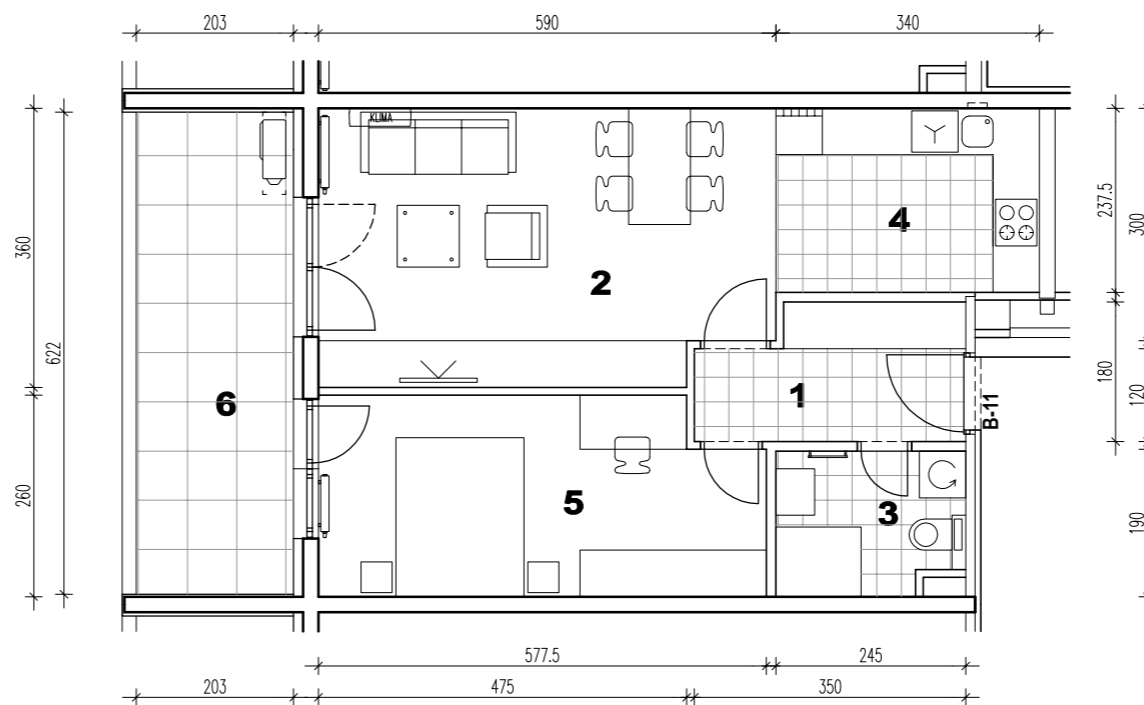

# STAMBENA GRAĐEVINA N

ŠPANSKO-SJEVER, ZAGREB  
K.Č.BR. 2800/1 K.O. STENJEVEC

**STAN B-65**  
7.KAT 2-SOBNI

POLOŽAJ U GRADU

SITUACIJA

TLOCRT STANA

1 ULAZ	5.61 m <sup>2</sup>
2 DNEVNI BORAVAK	20.55 m <sup>2</sup>
3 KUPAONICA	4.37 m <sup>2</sup>
4 KUHNJA	8.07 m <sup>2</sup>
5 SOBA	14.30 m <sup>2</sup>
6 LOGGIA 0.75x12.63	9.47 m <sup>2</sup>
<b>UKUPNO</b>	<b>62.37 m<sup>2</sup></b>

7.KAT

ZAPADNO PROČELJE