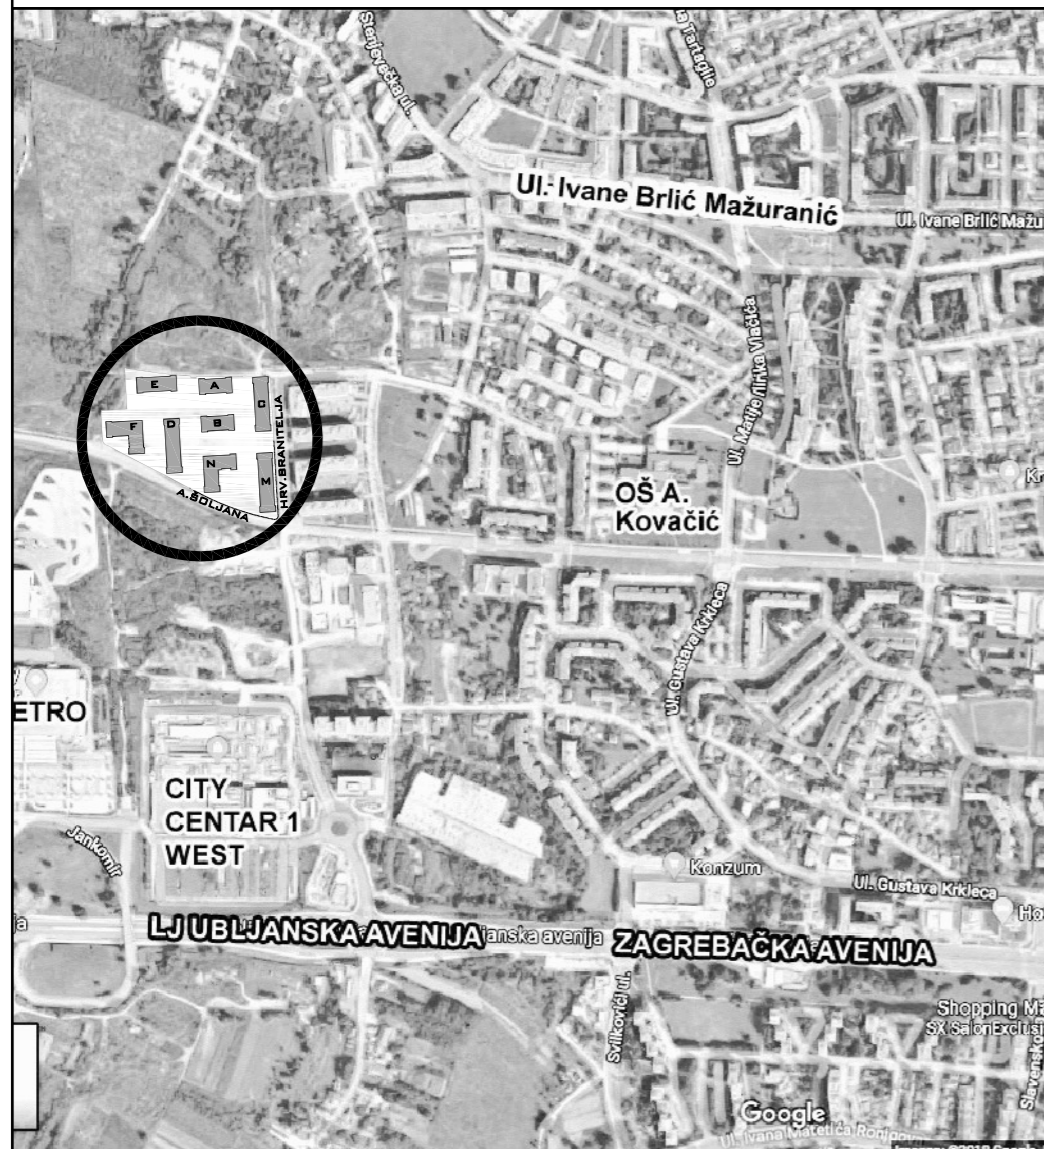

# STAMBENA GRAĐEVINA N

ŠPANSKO-SJEVER, ZAGREB  
K.Č.BR. 2800/1 K.O. STENJEVEC

**STAN B-65**  
7.KAT 2-SOBNI

POLOŽAJ U GRADU

SITUACIJA

TLOCRT STANA

1 ULAZ	5.61 m <sup>2</sup>
2 DNEVNI BORAVAK	20.55 m <sup>2</sup>
3 KUPAONICA	4.37 m <sup>2</sup>
4 KUHNJA	8.07 m <sup>2</sup>
5 SOBA	14.30 m <sup>2</sup>
6 LOGGIA 0.75x12.63	9.47 m <sup>2</sup>
<b>UKUPNO</b>	<b>62.37 m<sup>2</sup></b>

7.KAT

ZAPADNO PROČELJE