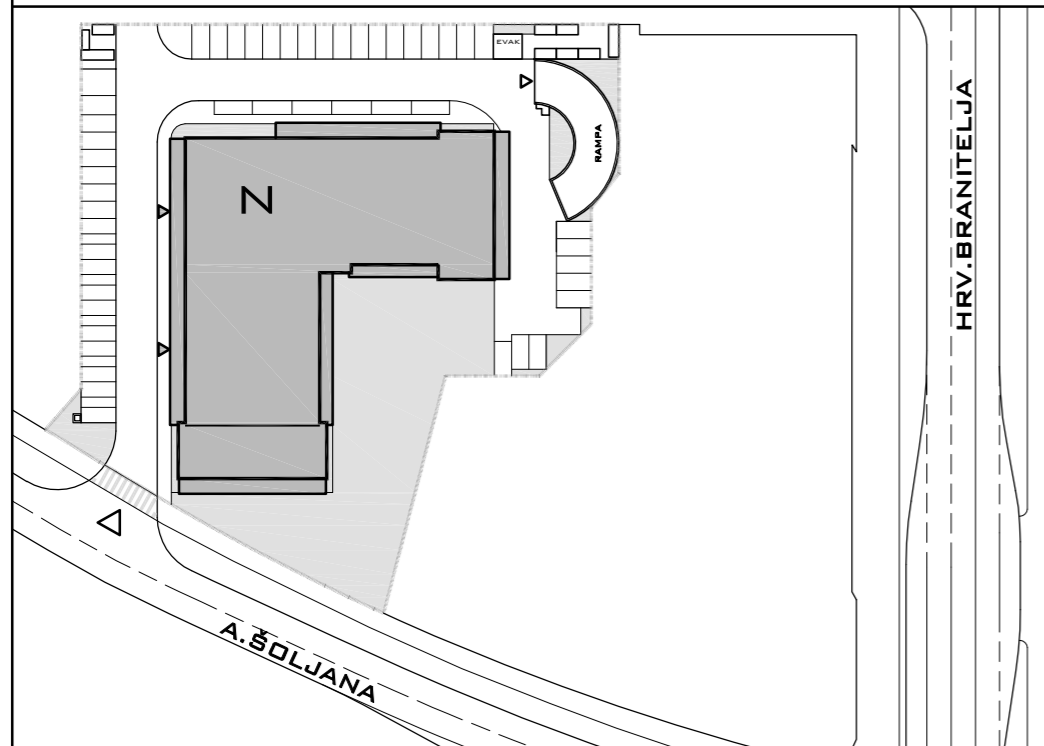

# STAMBENA GRAĐEVINA N

ŠPANSKO-SJEVER, ZAGREB  
K.Č.BR. 2800/1 K.O. STENJEVEC

**STAN B-65**  
7.KAT 2-SOBNI

POLOŽAJ U GRADU

SITUACIJA

TLOCRT STANA

1 ULAZ	5.61 m <sup>2</sup>
2 DNEVNI BORAVAK	20.55 m <sup>2</sup>
3 KUPAONICA	4.37 m <sup>2</sup>
4 KUHNJA	8.07 m <sup>2</sup>
5 SOBA	14.30 m <sup>2</sup>
6 LOGGIA 0.75x12.63	9.47 m <sup>2</sup>
<b>UKUPNO</b>	<b>62.37 m<sup>2</sup></b>

7.KAT

ZAPADNO PROČELJE