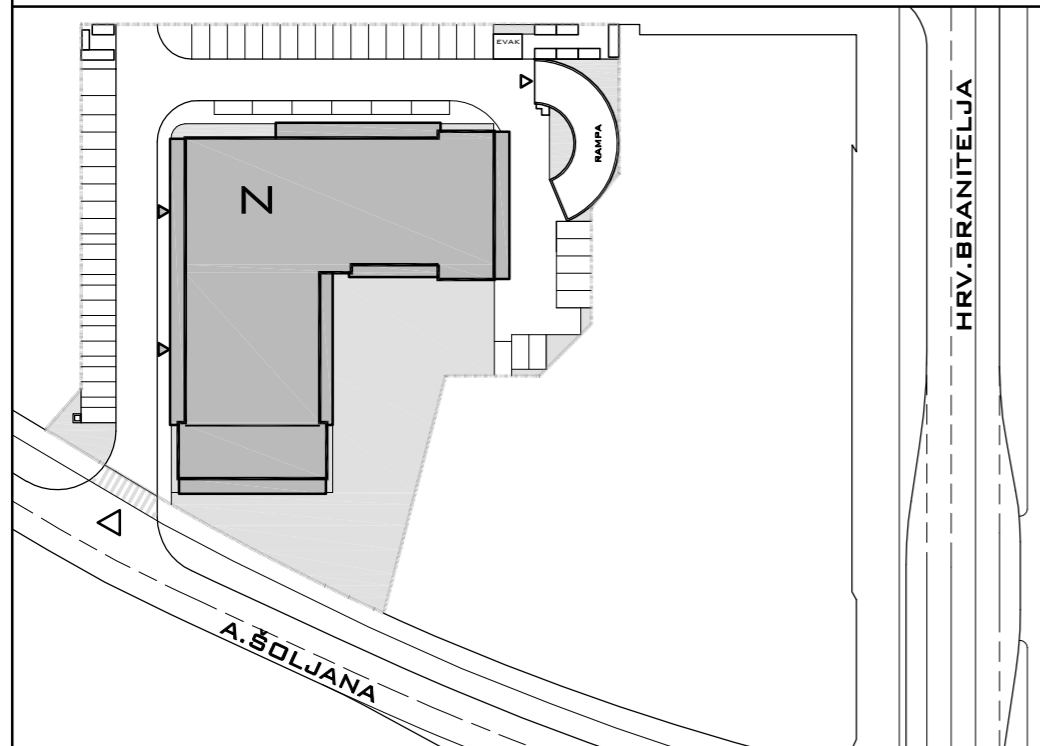

STAMBENA GRAĐEVINA N

ŠPANSKO-SJEVER, ZAGREB
K.Č.BR. 2800/1 K.O. STENJEVEC

STAN B-64
7.KAT 2-SOBNI

POLOŽAJ U GRADU

| | |
|----------------------------|----------------------|
| 1 ULAZ | 7.43 m ² |
| 2 DNEVNI BORAVAK | 23.23 m ² |
| 3 KUPAONICA | 5.04 m ² |
| 4 KUHINJA | 5.95 m ² |
| 5 SOBA | 12.63 m ² |
| 6 LOGGIA 0.75x15.57 | 11.68 m ² |
| 65.96 m² | |

SITUACIJA

TLOCRT STANA

7.KAT

ZAPADNO PROČELJE