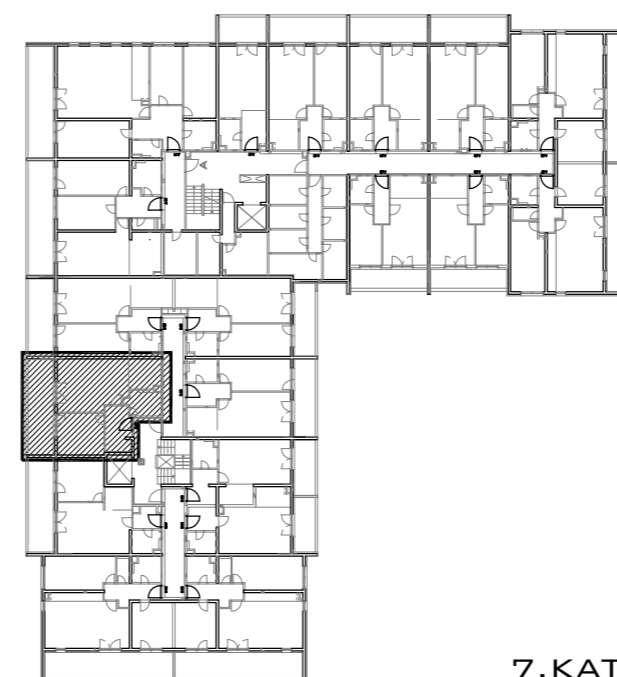

STAMBENA GRAĐEVINA N

ŠPANSKO-SJEVER, ZAGREB
K.Č.BR. 2800/1 K.O. STENJEVEC

STAN B-64
7.KAT 2-SOBNI

POLOŽAJ U GRADU

| | |
|----------------------------|----------------------|
| 1 ULAZ | 7.43 m ² |
| 2 DNEVNI BORAVAK | 23.23 m ² |
| 3 KUPAONICA | 5.04 m ² |
| 4 KUHINJA | 5.95 m ² |
| 5 SOBA | 12.63 m ² |
| 6 LOGGIA 0.75x15.57 | 11.68 m ² |
| 65.96 m² | |

SITUACIJA

TLOCRT STANA

7.KAT

ZAPADNO PROČELJE