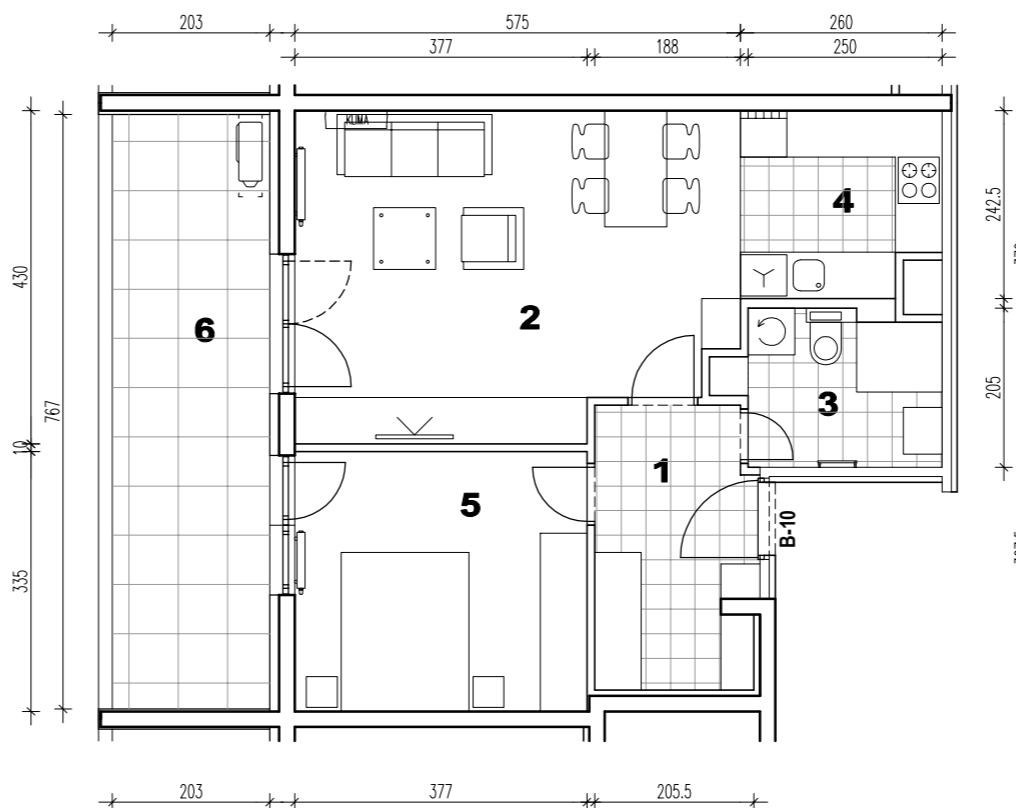

STAMBENA GRAĐEVINA N

ŠPANSKO-SJEVER, ZAGREB
K.Č.BR. 2800/1 K.O. STENJEVEC

STAN B-64
7.KAT 2-SOBNI

POLOŽAJ U GRADU

| | |
|----------------------------|----------------------|
| 1 ULAZ | 7.43 m ² |
| 2 DNEVNI BORAVAK | 23.23 m ² |
| 3 KUPAONICA | 5.04 m ² |
| 4 KUHINJA | 5.95 m ² |
| 5 SOBA | 12.63 m ² |
| 6 LOGGIA 0.75x15.57 | 11.68 m ² |
| 65.96 m² | |

SITUACIJA

TLOCRT STANA

7.KAT

ZAPADNO PROČELJE