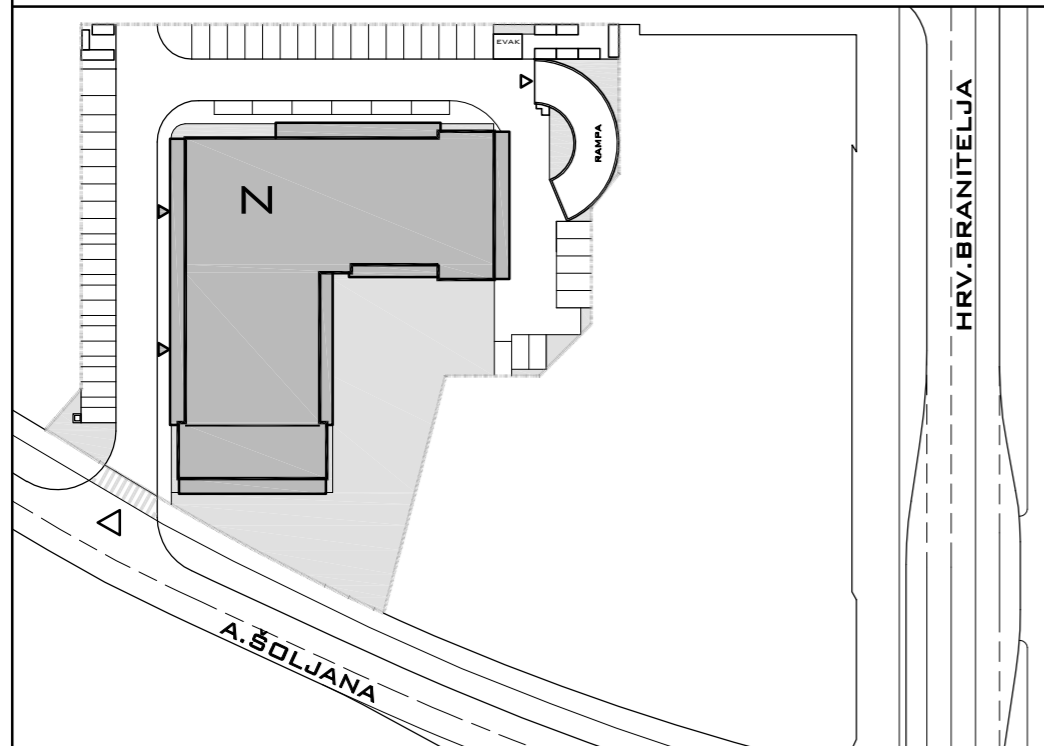

STAMBENA GRAĐEVINA N

ŠPANSKO-SJEVER, ZAGREB
K.Č.BR. 2800/1 K.O. STENJEVEC

STAN B-60
6.KAT 1 - SOBNI

POLOŽAJ U GRADU

1 ULAZ	4.39 m ²
2 DNEVNI BORAVAK	21.39 m ²
3 KUPAONICA	3.83 m ²
4 KUHINJA	4.26 m ²
5 LOGGIA 0.75x7.38	5.54 m ²
39.41 m²	

SITUACIJA

TLOCRT STANA

6.KAT

ISTOČNO PROČELJE