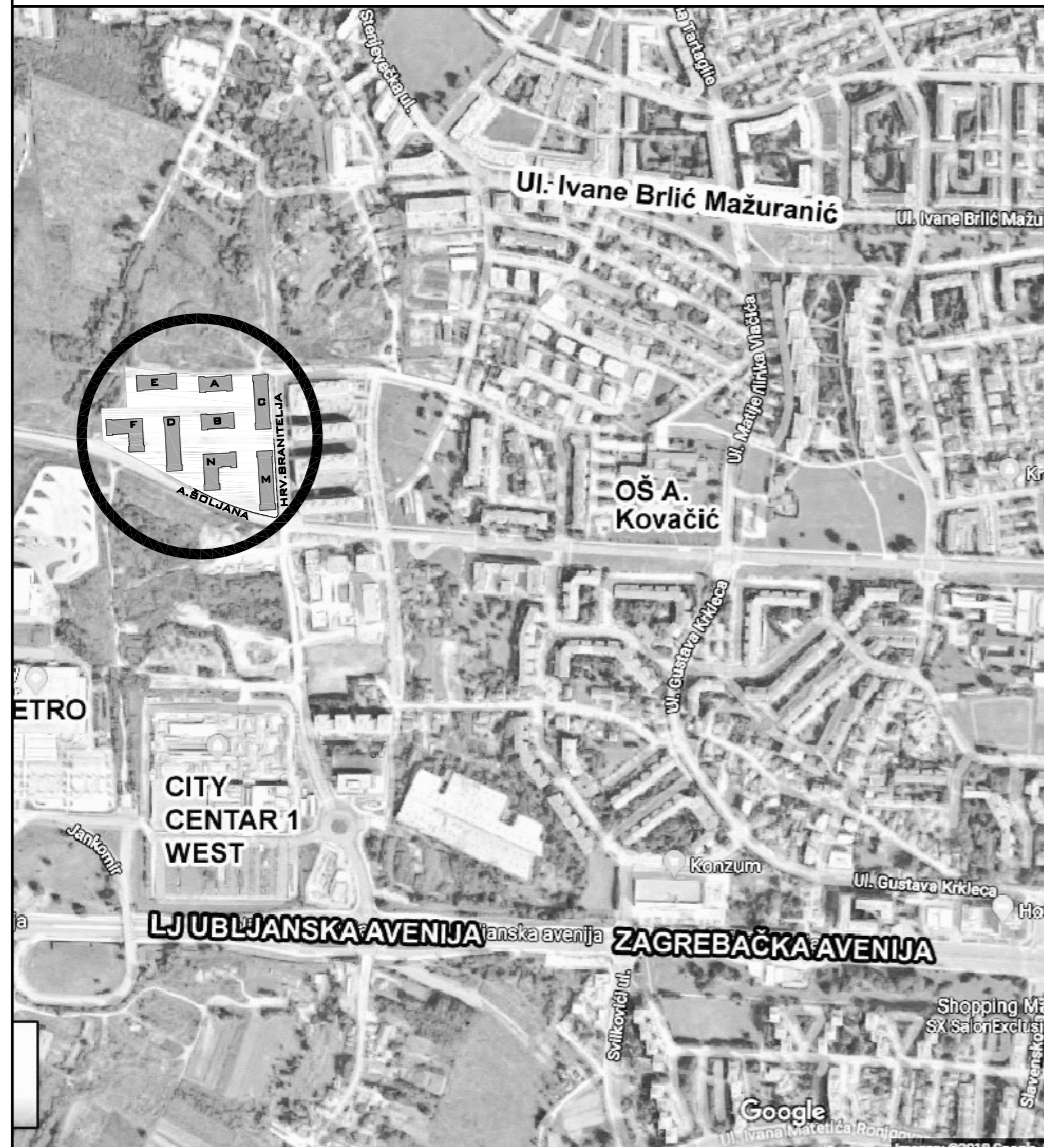

STAMBENA GRAĐEVINA N

ŠPANSKO-SJEVER, ZAGREB
K.Č.BR. 2800/1 K.O. STENJEVEC

STAN B-60
6.KAT 1 - SOBNI

POLOŽAJ U GRADU

1 ULAZ	4.39 m ²
2 DNEVNI BORAVAK	21.39 m ²
3 KUPAONICA	3.83 m ²
4 KUHINJA	4.26 m ²
5 LOGGIA 0.75x7.38	5.54 m ²
39.41 m²	

SITUACIJA

TLOCRT STANA

6.KAT

ISTOČNO PROČELJE