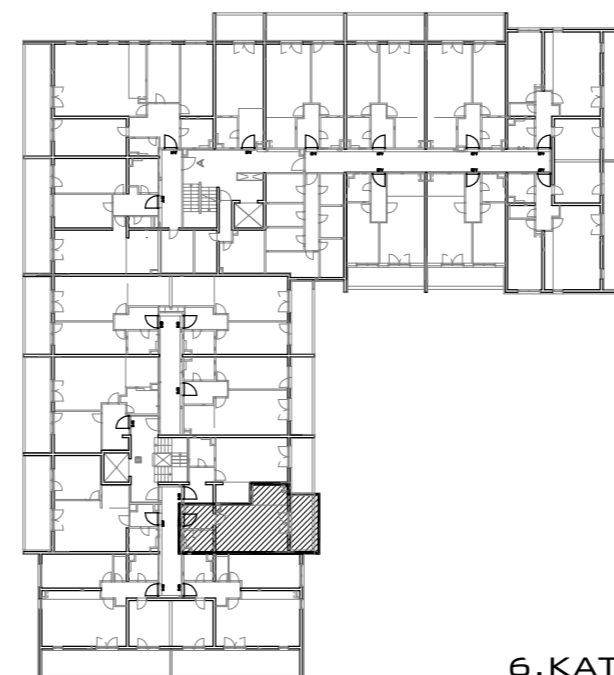

STAMBENA GRAĐEVINA N

ŠPANSKO-SJEVER, ZAGREB
K.Č.BR. 2800/1 K.O. STENJEVEC

STAN B-60
6.KAT 1 - SOBNI

1 ULAZ	4.39 m²
2 DNEVNI BORAVAK	21.39 m²
3 KUPAONICA	3.83 m²
4 KUHINJA	4.26 m²
5 LOGGIA 0.75x7.38	5.54 m²
39.41 m²	

TLOCRT STANA

6.KAT