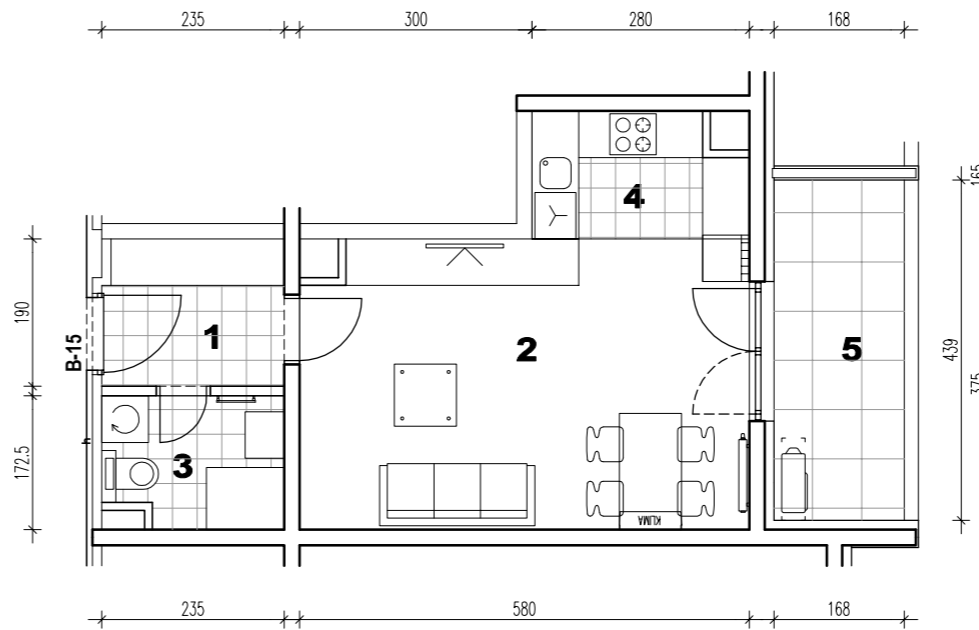

STAMBENA GRAĐEVINA N

ŠPANSKO-SJEVER, ZAGREB
K.Č.BR. 2800/1 K.O. STENJEVEC

STAN B-60
6.KAT 1 - SOBNI

POLOŽAJ U GRADU

1 ULAZ	4.39 m ²
2 DNEVNI BORAVAK	21.39 m ²
3 KUPAONICA	3.83 m ²
4 KUHINJA	4.26 m ²
5 LOGGIA 0.75x7.38	5.54 m ²
39.41 m²	