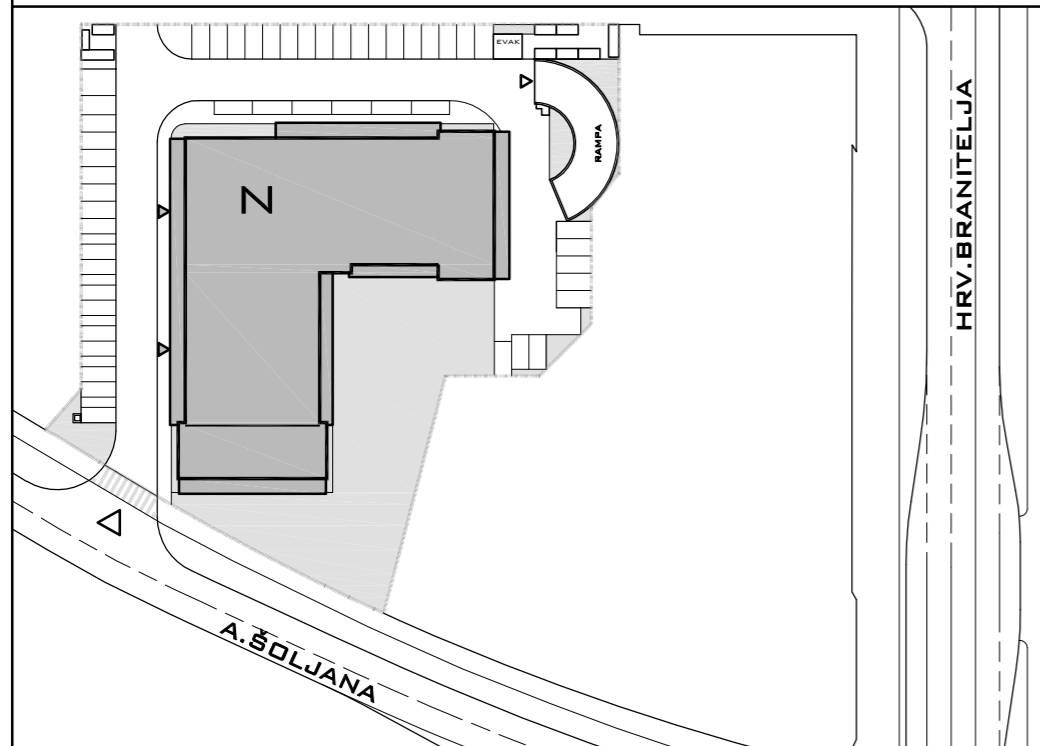

STAMBENA GRAĐEVINA N

ŠPANSKO-SJEVER, ZAGREB
K.Č.BR. 2800/1 K.O. STENJEVEC

STAN B-57
6.KAT 2-SOBNI

POLOŽAJ U GRADU

1 ULAZ	5.55 m ²
2 DNEVNI BORAVAK	20.55 m ²
3 KUPAONICA	4.37 m ²
4 KUHINJA	8.07 m ²
5 SOBA	14.30 m ²
6 LOGGIA 0.75x9.83	7.37 m ²
UKUPNO	60.21 m²

SITUACIJA

TLOCRT STANA

6.KAT

ISTOČNO PROČELJE