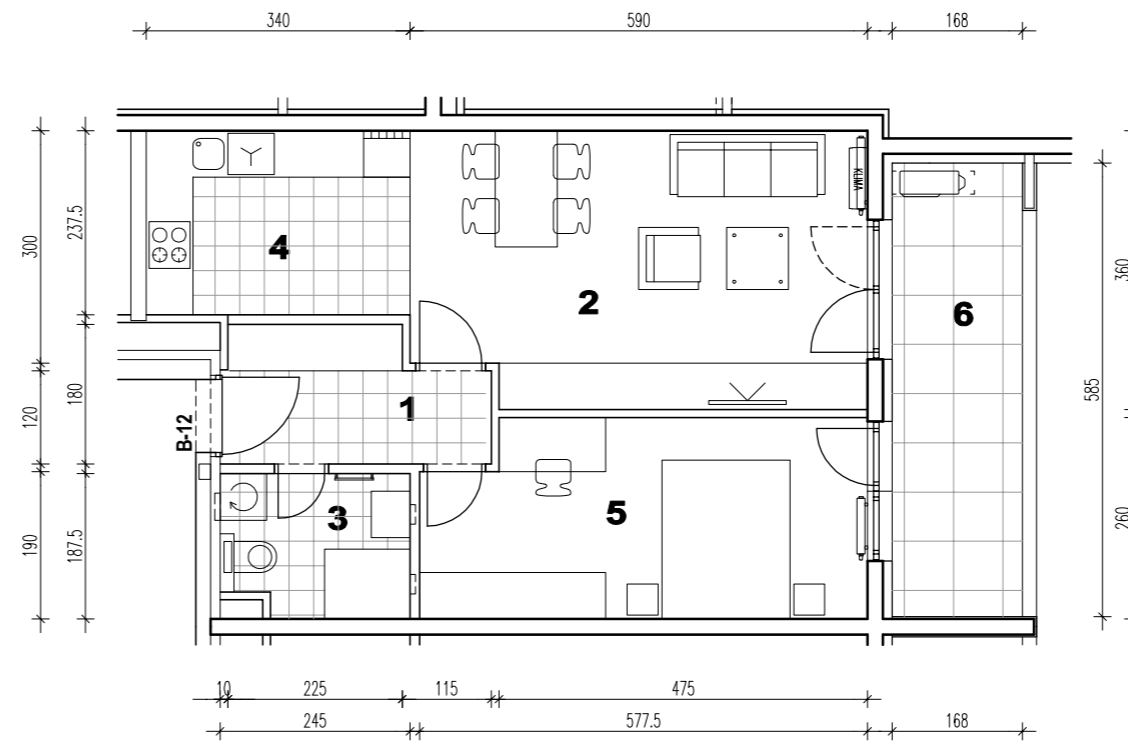

STAMBENA GRAĐEVINA N

ŠPANSKO-SJEVER, ZAGREB
K.Č.BR. 2800/1 K.O. STENJEVEC

STAN B-57
6.KAT 2-SOBNI

POLOŽAJ U GRADU

1 ULAZ	5.55 m ²
2 DNEVNI BORAVAK	20.55 m ²
3 KUPAONICA	4.37 m ²
4 KUHINJA	8.07 m ²
5 SOBA	14.30 m ²
6 LOGGIA 0.75x9.83	7.37 m ²
UKUPNO	60.21 m²