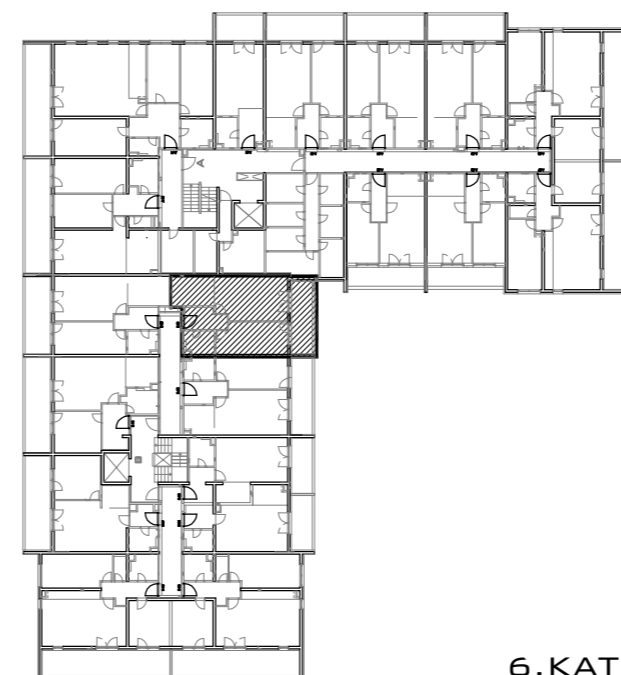

STAMBENA GRAĐEVINA N

ŠPANSKO-SJEVER, ZAGREB
K.Č.BR. 2800/1 K.O. STENJEVEC

STAN B-57
6.KAT 2-SOBNI

POLOŽAJ U GRADU

1 ULAZ	5.55 m ²
2 DNEVNI BORAVAK	20.55 m ²
3 KUPAONICA	4.37 m ²
4 KUHINJA	8.07 m ²
5 SOBA	14.30 m ²
6 LOGGIA 0.75x9.83	7.37 m ²
UKUPNO	60.21 m²

SITUACIJA

TLOCRT STANA

6.KAT

ISTOČNO PROČELJE