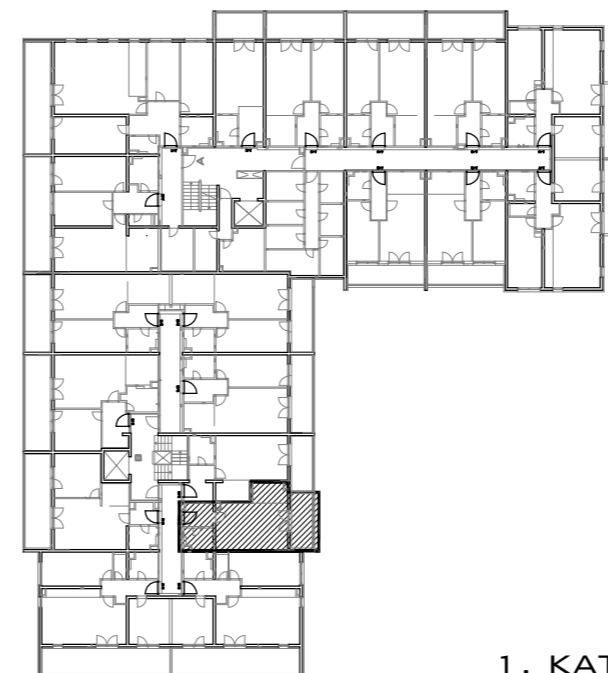

STAMBENA GRAĐEVINA N

ŠPANSKO-SJEVER, ZAGREB
K.Č.BR. 2800/1 K.O. STENJEVEC

STAN B-15

1.KAT 1 - SOBNI

1 ULAZ	4.39 m²
2 DNEVNI BORAVAK	21.48 m²
3 KUPAONICA	3.83 m²
4 KUHNJA	4.41 m²
5 ZATVORENA LOGGIA 0.75x7.38	5.54 m²
UKUPNO	39.65 m²

TLOCRT STANA

1. KAT