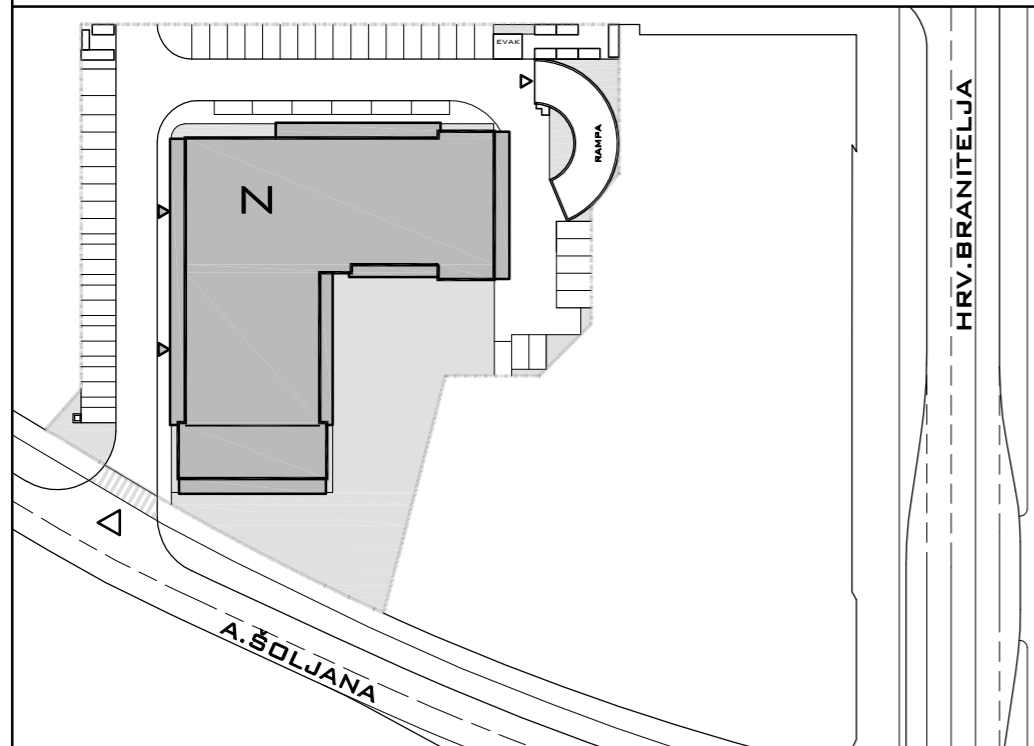

STAMBENA GRAĐEVINA N

ŠPANSKO-SJEVER, ZAGREB
K.Č.BR. 2800/1 K.O. STENJEVEC

STAN B-15

1.KAT 1 - SOBNI

POLOŽAJ U GRADU

1 ULAZ	4.39 m ²
2 DNEVNI BORAVAK	21.48 m ²
3 KUPAONICA	3.83 m ²
4 KUHNJA	4.41 m ²
5 ZATVORENA LOGGIA 0.75x7.38	5.54 m ²
UKUPNO	39.65 m²

SITUACIJA

TLOCRT STANA

1. KAT

ISTOČNO PROČELJE