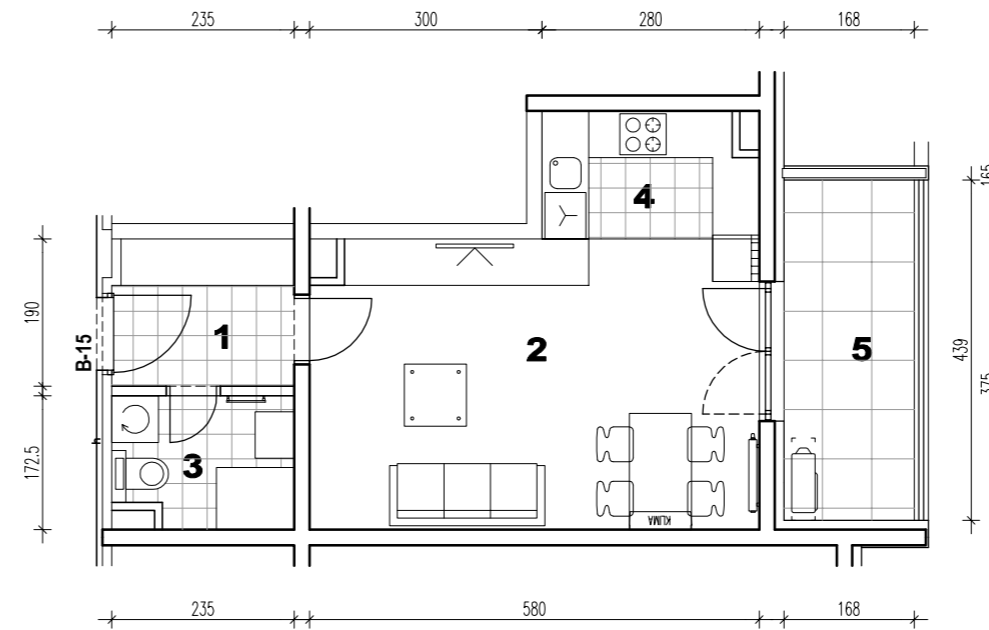

STAMBENA GRAĐEVINA N

ŠPANSKO-SJEVER, ZAGREB
K.Č.BR. 2800/1 K.O. STENJEVEC

STAN B-15

1.KAT 1 - SOBNI

POLOŽAJ U GRADU

1 ULAZ	4.39 m ²
2 DNEVNI BORAVAK	21.48 m ²
3 KUPAONICA	3.83 m ²
4 KUHNJA	4.41 m ²
5 ZATVORENA LOGGIA 0.75x7.38	5.54 m ²
UKUPNO	39.65 m²