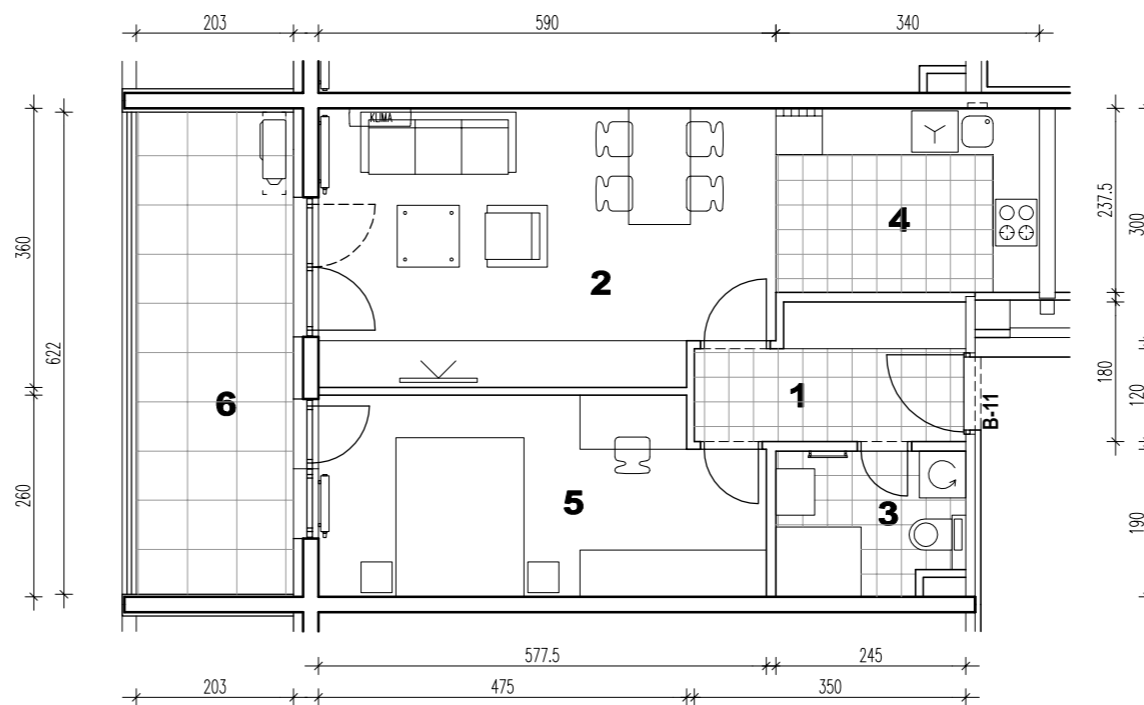

# STAMBENA GRAĐEVINA N

ŠPANSKO-SJEVER, ZAGREB  
K.Č.BR. 2800/1 K.O. STENJEVEC

**STAN B-1 1**  
1.KAT 2-SOBNI

POLOŽAJ U GRADU

SITUACIJA

TLOCRT STANA

1	ULAZ	5.61 m <sup>2</sup>
2	DNEVNI BORAVAK	20.55 m <sup>2</sup>
3	KUPAONICA	4.37 m <sup>2</sup>
4	KUHINJA	8.07 m <sup>2</sup>
5	SOBA	14.30 m <sup>2</sup>
6	ZATVORENA LOGGIA 0.75x12.63	9.47 m <sup>2</sup>
		<b>62.37 m<sup>2</sup></b>

1. KAT

ZAPADNO PROČELJE