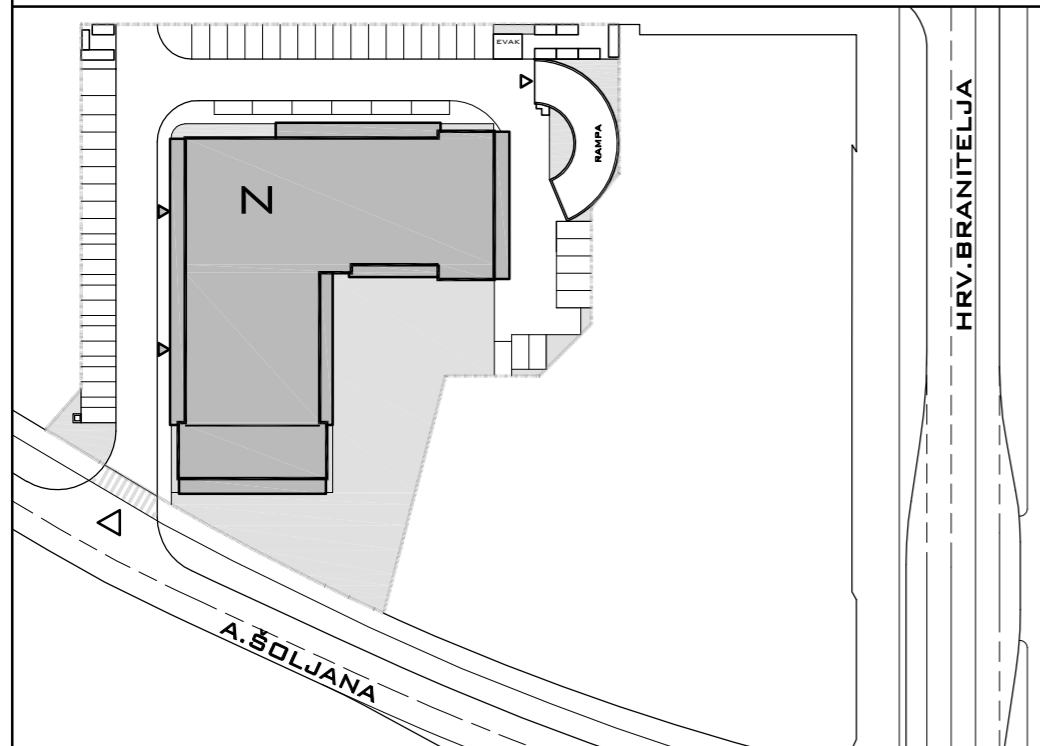

# STAMBENA GRAĐEVINA N

ŠPANSKO-SJEVER, ZAGREB  
K.Č.BR. 2800/1 K.O. STENJEVEC

**STAN B-1 1**  
1.KAT 2-SOBNI

POLOŽAJ U GRADU

SITUACIJA

TLOCRT STANA

1	ULAZ	5.61 m <sup>2</sup>
2	DNEVNI BORAVAK	20.55 m <sup>2</sup>
3	KUPAONICA	4.37 m <sup>2</sup>
4	KUHINJA	8.07 m <sup>2</sup>
5	SOBA	14.30 m <sup>2</sup>
6	ZATVORENA LOGGIA 0.75x12.63	9.47 m <sup>2</sup>
		<b>62.37 m<sup>2</sup></b>

1. KAT

ZAPADNO PROČELJE