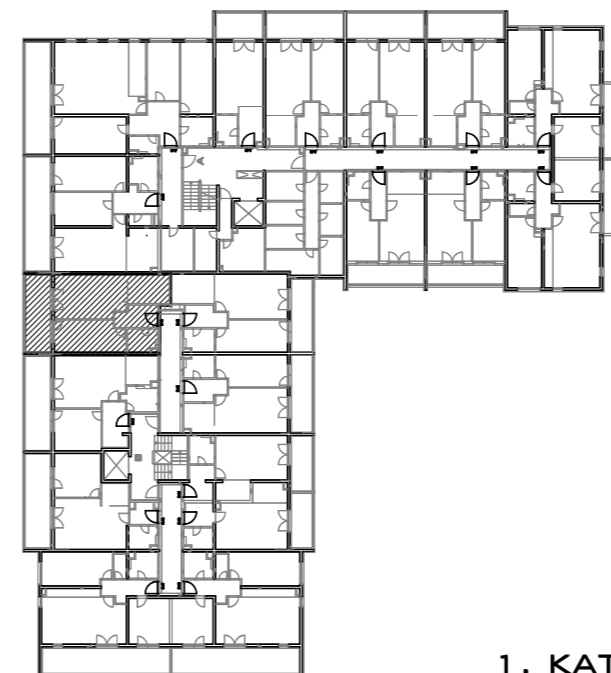

# STAMBENA GRAĐEVINA N

ŠPANSKO-SJEVER, ZAGREB  
K.Č.BR. 2800/1 K.O. STENJEVEC

**STAN B-1 1**  
1.KAT 2-SOBNI

POLOŽAJ U GRADU

SITUACIJA

TLOCRT STANA

1	ULAZ	5.61 m <sup>2</sup>
2	DNEVNI BORAVAK	20.55 m <sup>2</sup>
3	KUPAONICA	4.37 m <sup>2</sup>
4	KUHINJA	8.07 m <sup>2</sup>
5	SOBA	14.30 m <sup>2</sup>
6	ZATVORENA LOGGIA 0.75x12.63	9.47 m <sup>2</sup>
		<b>62.37 m<sup>2</sup></b>

1. KAT

ZAPADNO PROČELJE