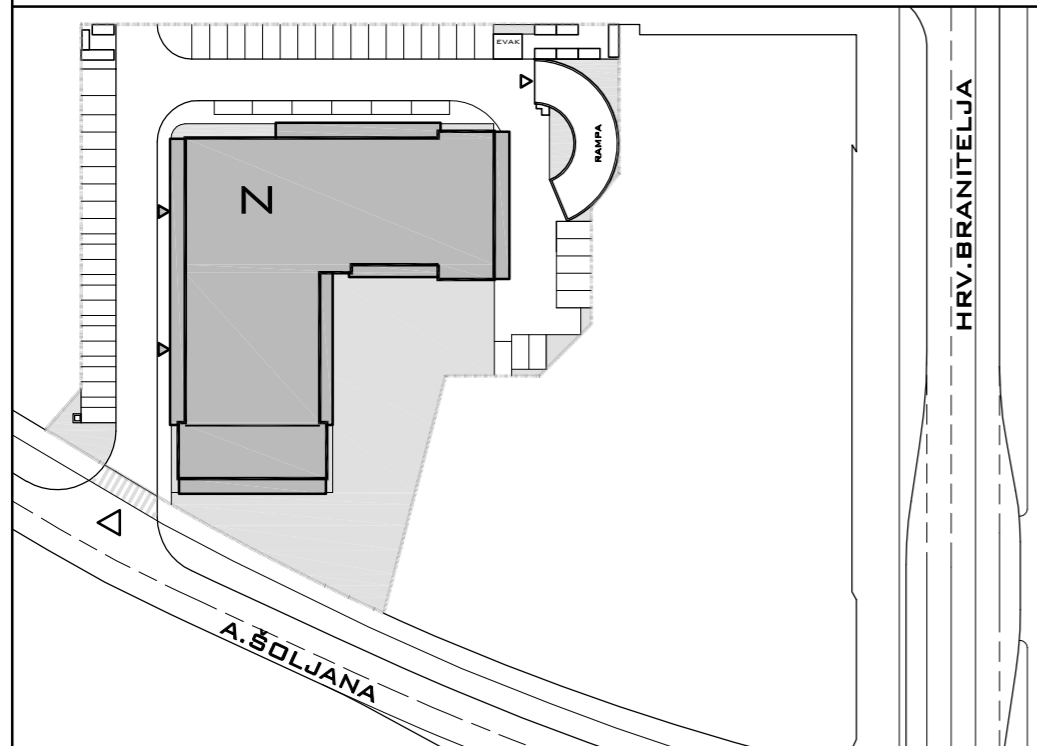

STAMBENA GRAĐEVINA N

ŠPANSKO-SJEVER, ZAGREB
K.Č.BR. 2800/1 K.O. STENJEVEC

STAN A-55
5.KAT 2-SOBNI

POLOŽAJ U GRADU

TLOCRT STANA

1 ULAZ	5.52 m ²
2 DNEVNI BORAVAK	20.55 m ²
3 KUPAONICA	4.37 m ²
4 KUHNJA	5.55 m ²
5 SOBA	14.30 m ²
6 LOGGIA 0.75x12.44	9.33 m ²
7 SPREMIŠTE 55 0.75x5.69	4.28 m ²
UKUPNO	63.90 m²

SPREMIŠTE 55

SITUACIJA

5.KAT

SJEVERNO PROČELJE