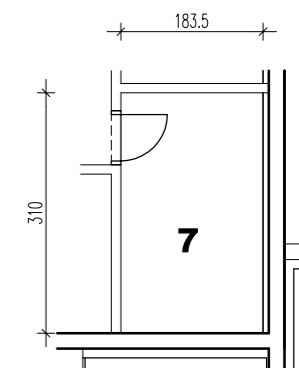

STAMBENA GRAĐEVINA N

ŠPANSKO-SJEVER, ZAGREB
K.Č.BR. 2800/1 K.O. STENJEVEC

STAN A-55
5.KAT 2-SOBNI

POLOŽAJ U GRADU

TLOCRT STANA

1 ULAZ	5.52 m ²
2 DNEVNI BORAVAK	20.55 m ²
3 KUPAONICA	4.37 m ²
4 KUHNJA	5.55 m ²
5 SOBA	14.30 m ²
6 LOGGIA 0.75x12.44	9.33 m ²
7 SPREMIŠTE 55 0.75x5.69	4.28 m ²
UKUPNO	63.90 m²