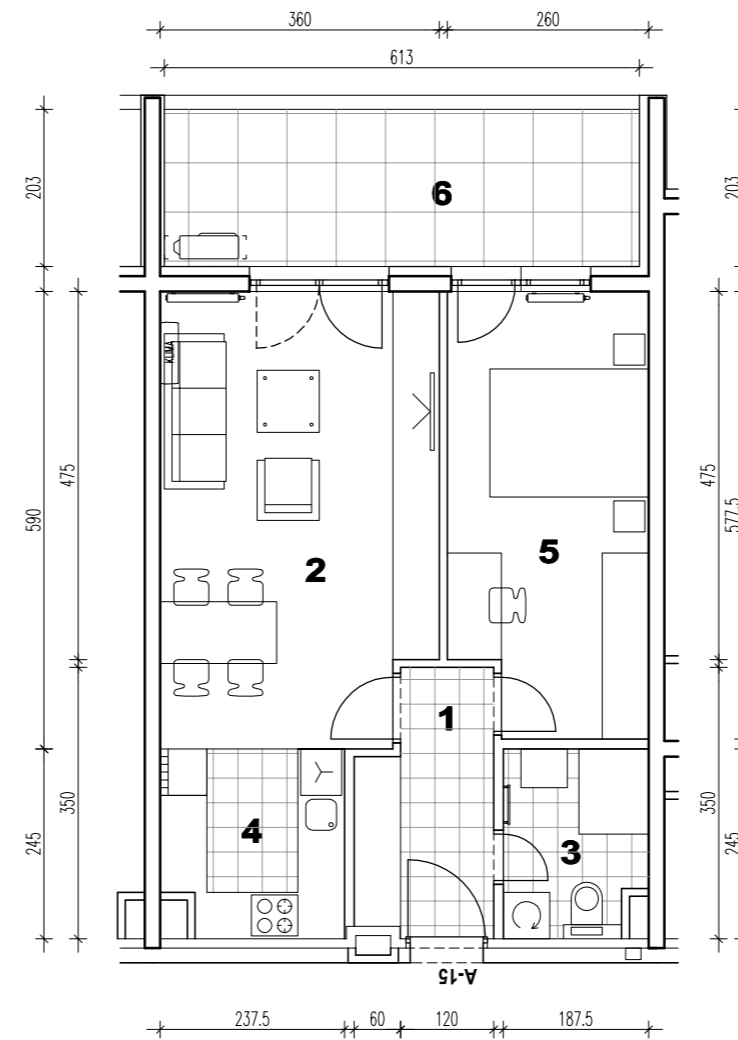

STAMBENA GRAĐEVINA N

ŠPANSKO-SJEVER, ZAGREB
K.Č.BR. 2800/1 K.O. STENJEVEC

STAN A-55
5.KAT 2-SOBNI

POLOŽAJ U GRADU

TLOCRT STANA

1 ULAZ	5.52 m ²
2 DNEVNI BORAVAK	20.55 m ²
3 KUPAONICA	4.37 m ²
4 KUHNJA	5.55 m ²
5 SOBA	14.30 m ²
6 LOGGIA 0.75x12.44	9.33 m ²
7 SPREMIŠTE 55 0.75x5.69	4.28 m ²
UKUPNO	63.90 m²

SPREMIŠTE 55

SITUACIJA

5.KAT

SJEVERNO PROČELJE