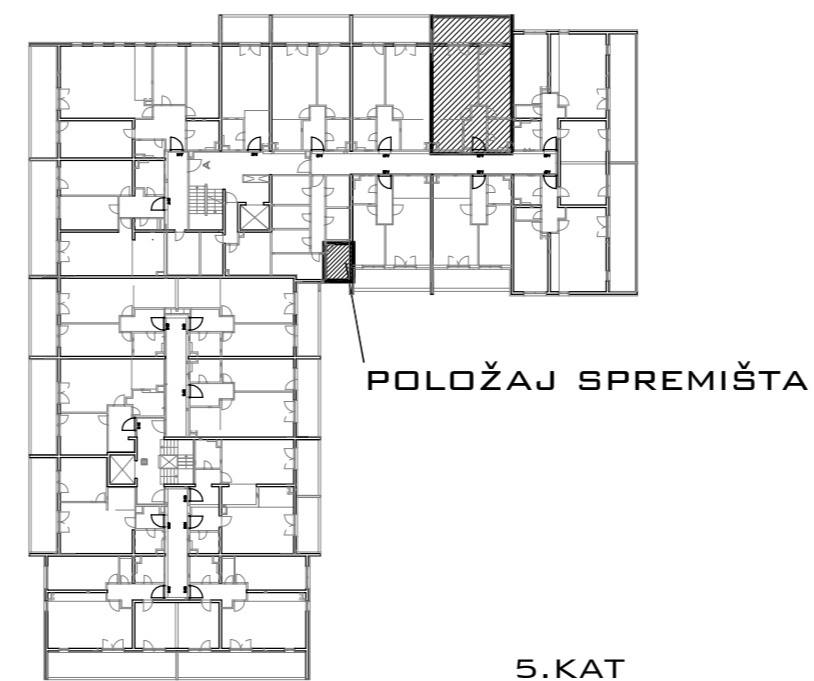

STAMBENA GRAĐEVINA N

ŠPANSKO-SJEVER, ZAGREB
K.Č.BR. 2800/1 K.O. STENJEVEC

STAN A-55
5.KAT 2-SOBNI

POLOŽAJ U GRADU

TLOCRT STANA

1 ULAZ	5.52 m ²
2 DNEVNI BORAVAK	20.55 m ²
3 KUPAONICA	4.37 m ²
4 KUHNJA	5.55 m ²
5 SOBA	14.30 m ²
6 LOGGIA 0.75x12.44	9.33 m ²
7 SPREMIŠTE 55 0.75x5.69	4.28 m ²
UKUPNO	63.90 m²

SPREMIŠTE 55

SITUACIJA

5.KAT

SJEVERNO PROČELJE