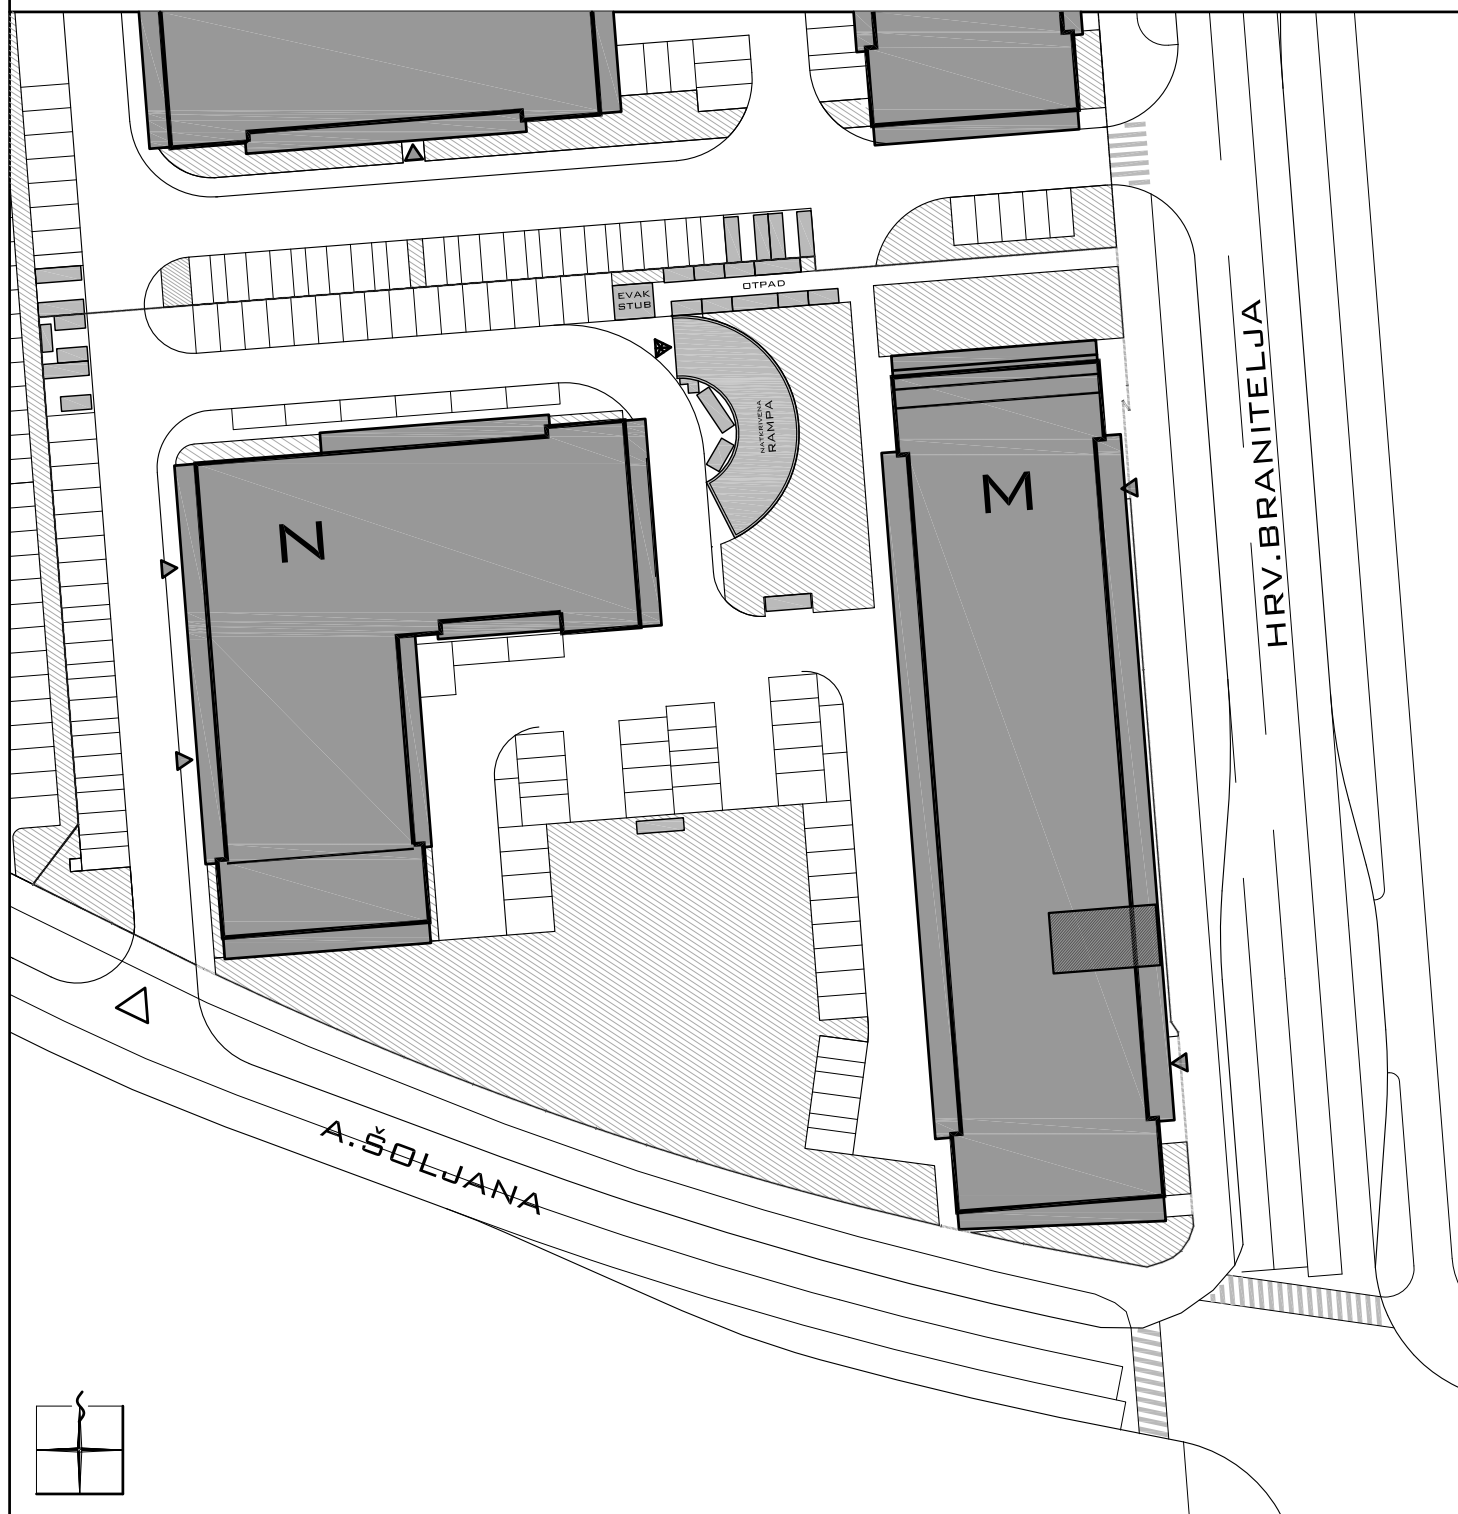

STAMBENO-POSLOVNA ZGRADA M

ŠPANSKO-SJEVER, ZAGREB
K.Č.BR. 2800/1 K.O. STENJEVEC JUG

5. KAT
2- SOBNI

61,69 M²

STAN B-64

1	ULAZ	5,65 M ²
2	DN.BORAVAK	20,19 M ²
3	SOBA	14,04 M ²
4	KUHINJA	5,60 M ²
5	KUPAONICA	4,40 M ²
6	LOĐA	15,74 x 0.75 = 11,81 M ²

ISTOK 5. KAT