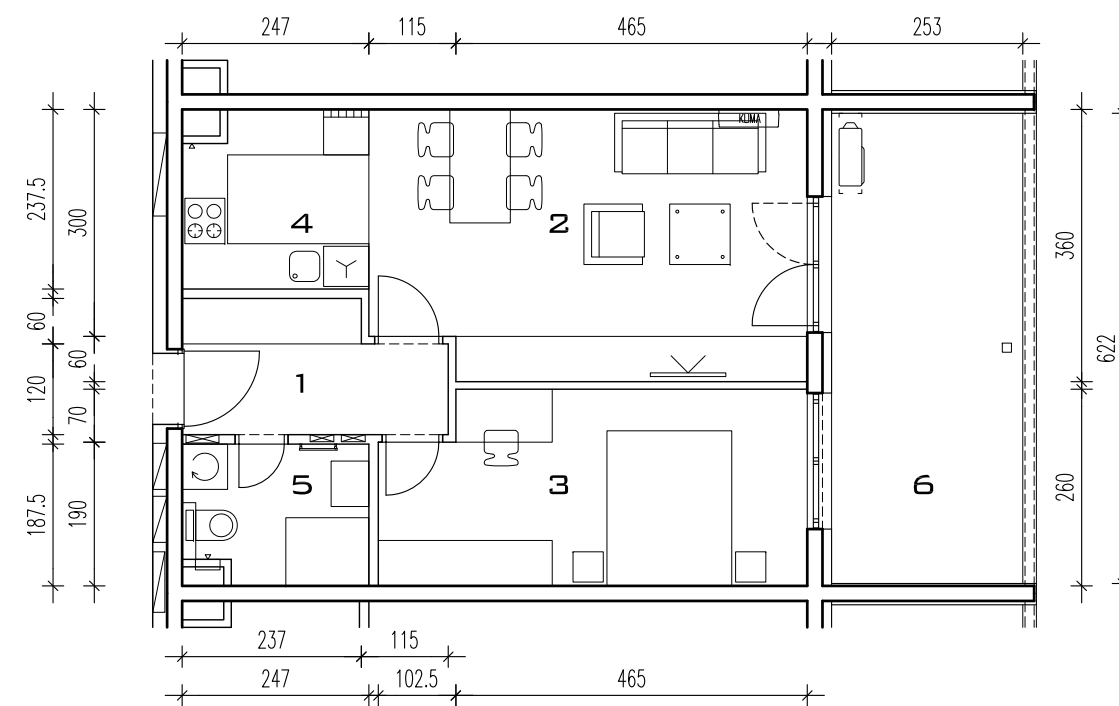

STAMBENO-POSLOVNA ZGRADA M

ŠPANSKO-SJEVER, ZAGREB
K.Č.BR. 2800/1 K.O. STENJEVEC JUG

5. KAT
2- SOBNI

61,69 M²

STAN B-64

1	ULAZ	5,65 M ²
2	DN.BORAVAK	20,19 M ²
3	SOBA	14,04 M ²
4	KUHINJA	5,60 M ²
5	KUPAONICA	4,40 M ²
6	LOĐA	15,74 x 0.75 = 11,81 M ²

ISTOK 5. KAT