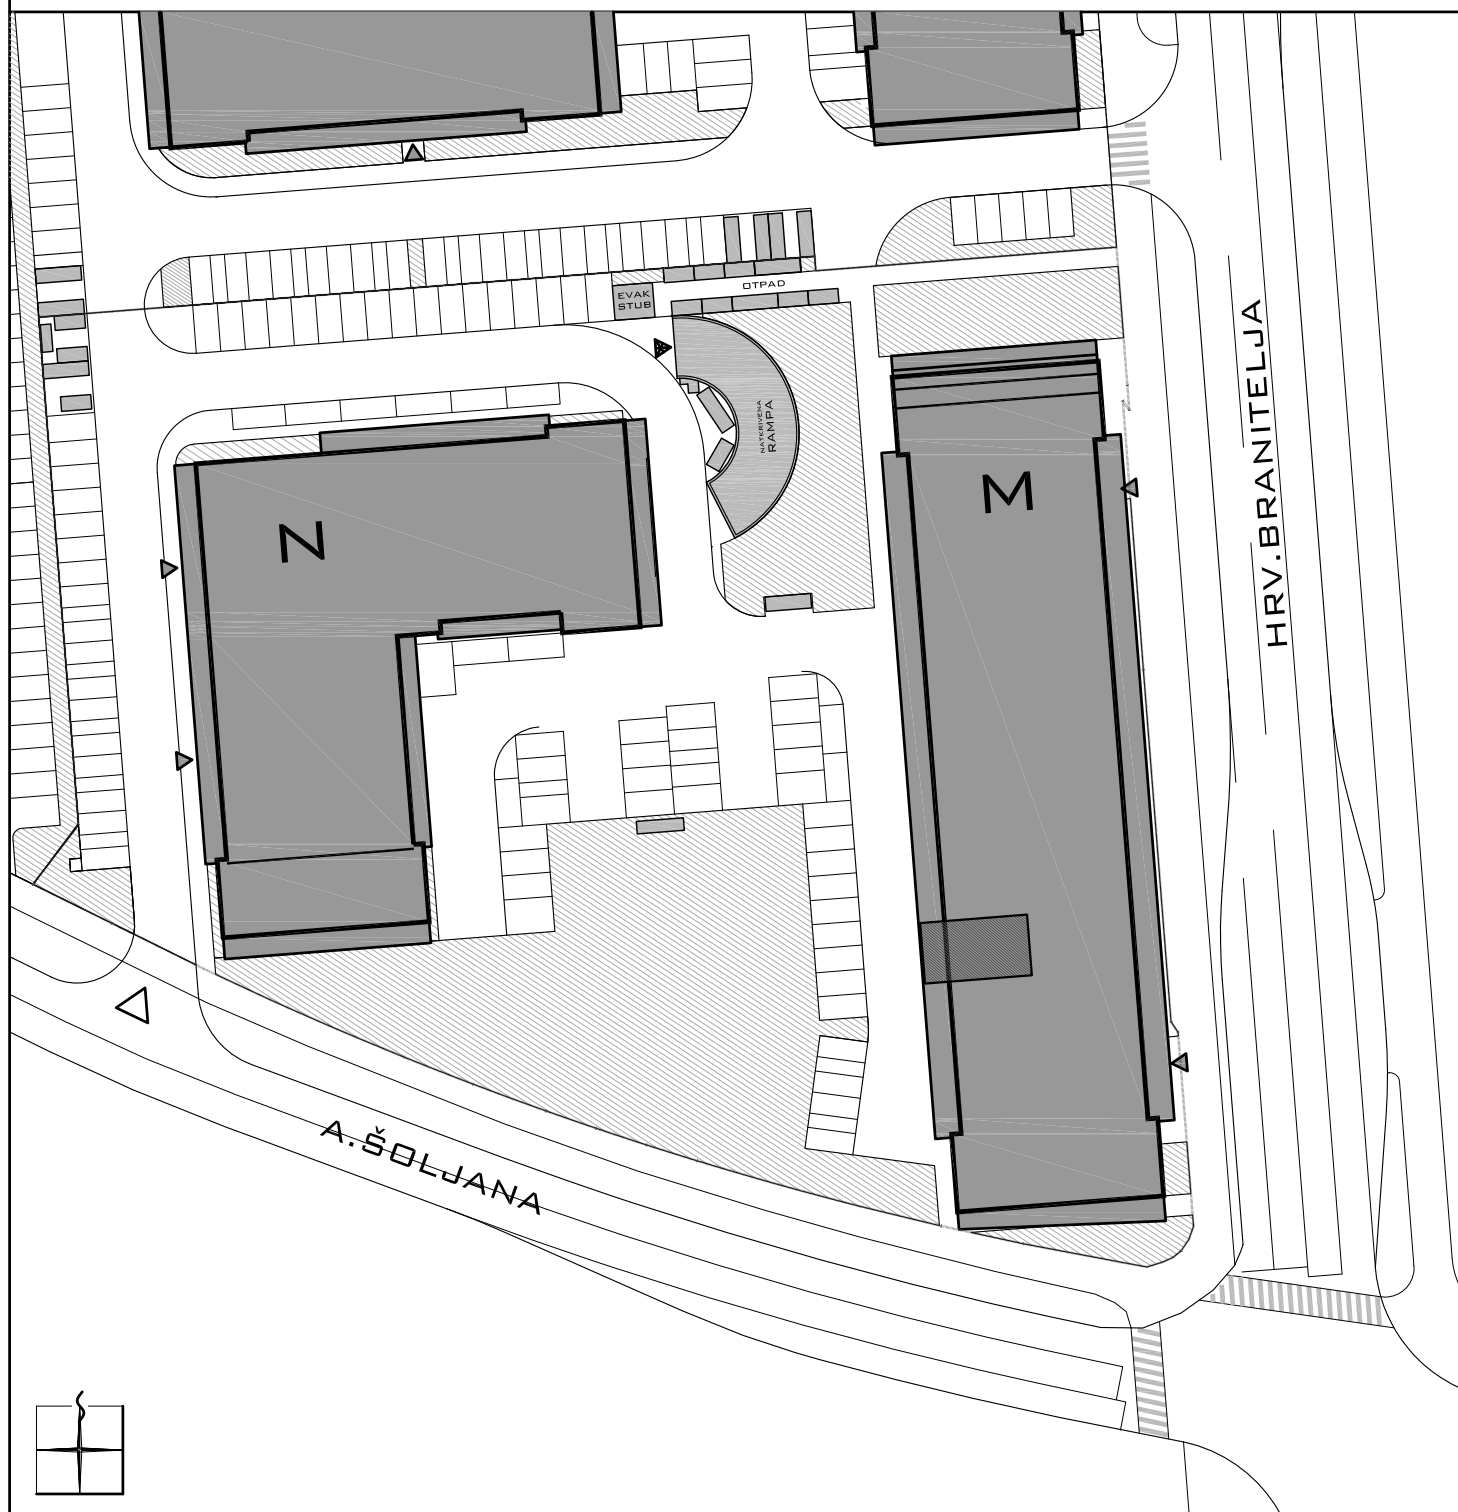

STAMBENO-POSLOVNA ZGRADA M

ŠPANSKO-SJEVER, ZAGREB  
K.Č.BR. 2800/1 K.O. STENJEVEC JUG

5. KAT  
2- SOBNI

61,69 M<sup>2</sup>

STAN B-59

1	ULAZ	5,65 M <sup>2</sup>
2	DN.BORAVAK	20,19 M <sup>2</sup>
3	SOBA	14,04 M <sup>2</sup>
4	KUHINJA	5,60 M <sup>2</sup>
5	KUPAONICA	4,40 M <sup>2</sup>
6	LOĐA	15,74 x 0.75 = 11,81 M <sup>2</sup>

ZAPAD 5. KAT