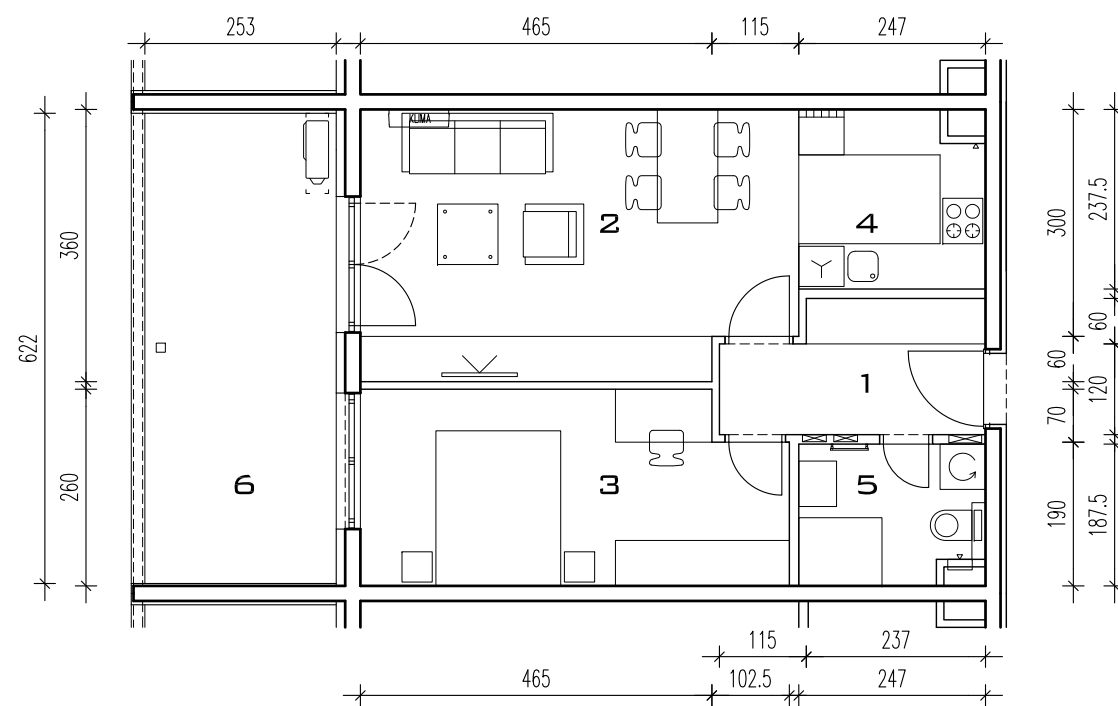

STAMBENO-POSLOVNA ZGRADA M

ŠPANSKO-SJEVER, ZAGREB  
K.Č.BR. 2800/1 K.O. STENJEVEC JUG

5. KAT  
2- SOBNI

61,69 M<sup>2</sup>

STAN B-59

1	ULAZ	5,65 M <sup>2</sup>
2	DN.BORAVAK	20,19 M <sup>2</sup>
3	SOBA	14,04 M <sup>2</sup>
4	KUHINJA	5,60 M <sup>2</sup>
5	KUPAONICA	4,40 M <sup>2</sup>
6	LOĐA	15,74 x 0.75 = 11,81 M <sup>2</sup>

ZAPAD 5. KAT