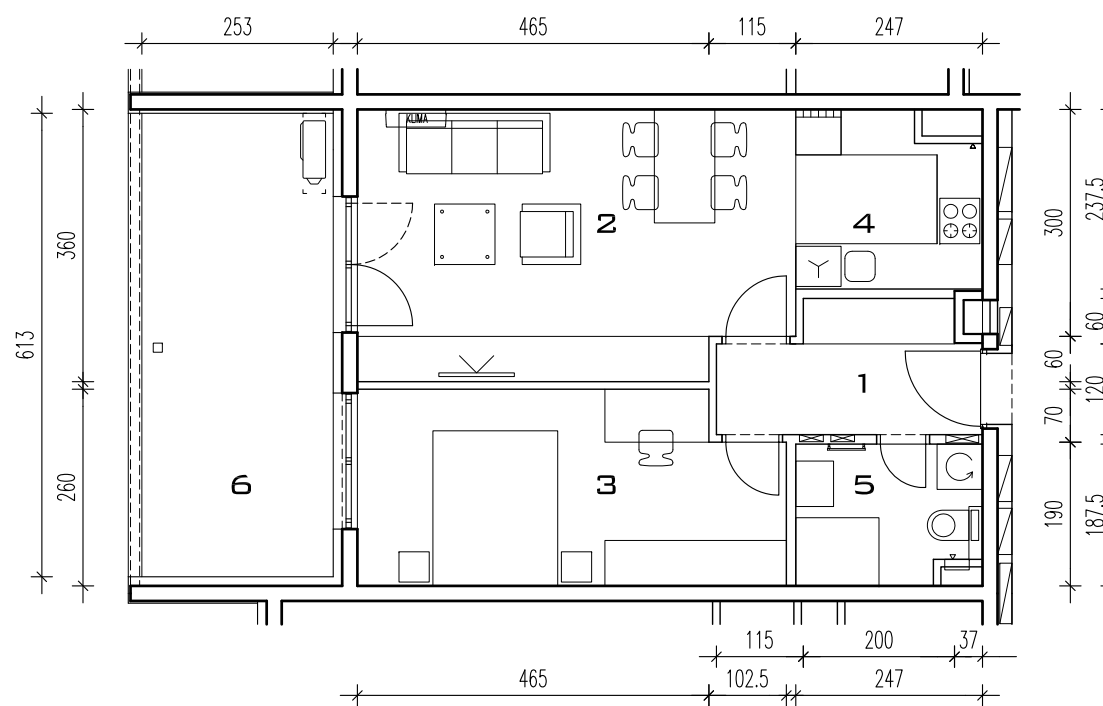

STAMBENO-POSLOVNA ZGRADA M

ŠPANSKO-SJEVER, ZAGREB
K.Č.BR. 2800/1 K.O. STENJEVEC JUG

5. KAT
2- SOBNI

61,15 M²

STAN B-56

1	ULAZ	5,43 M ²
2	DN.BORAVAK	20,19 M ²
3	SOBA	14,04 M ²
4	KUHINJA	5,46 M ²
5	KUPAONICA	4,40 M ²
6	LOĐA	15,51 x 0,75 = 11,63 M ²

ZAPAD 5. KAT