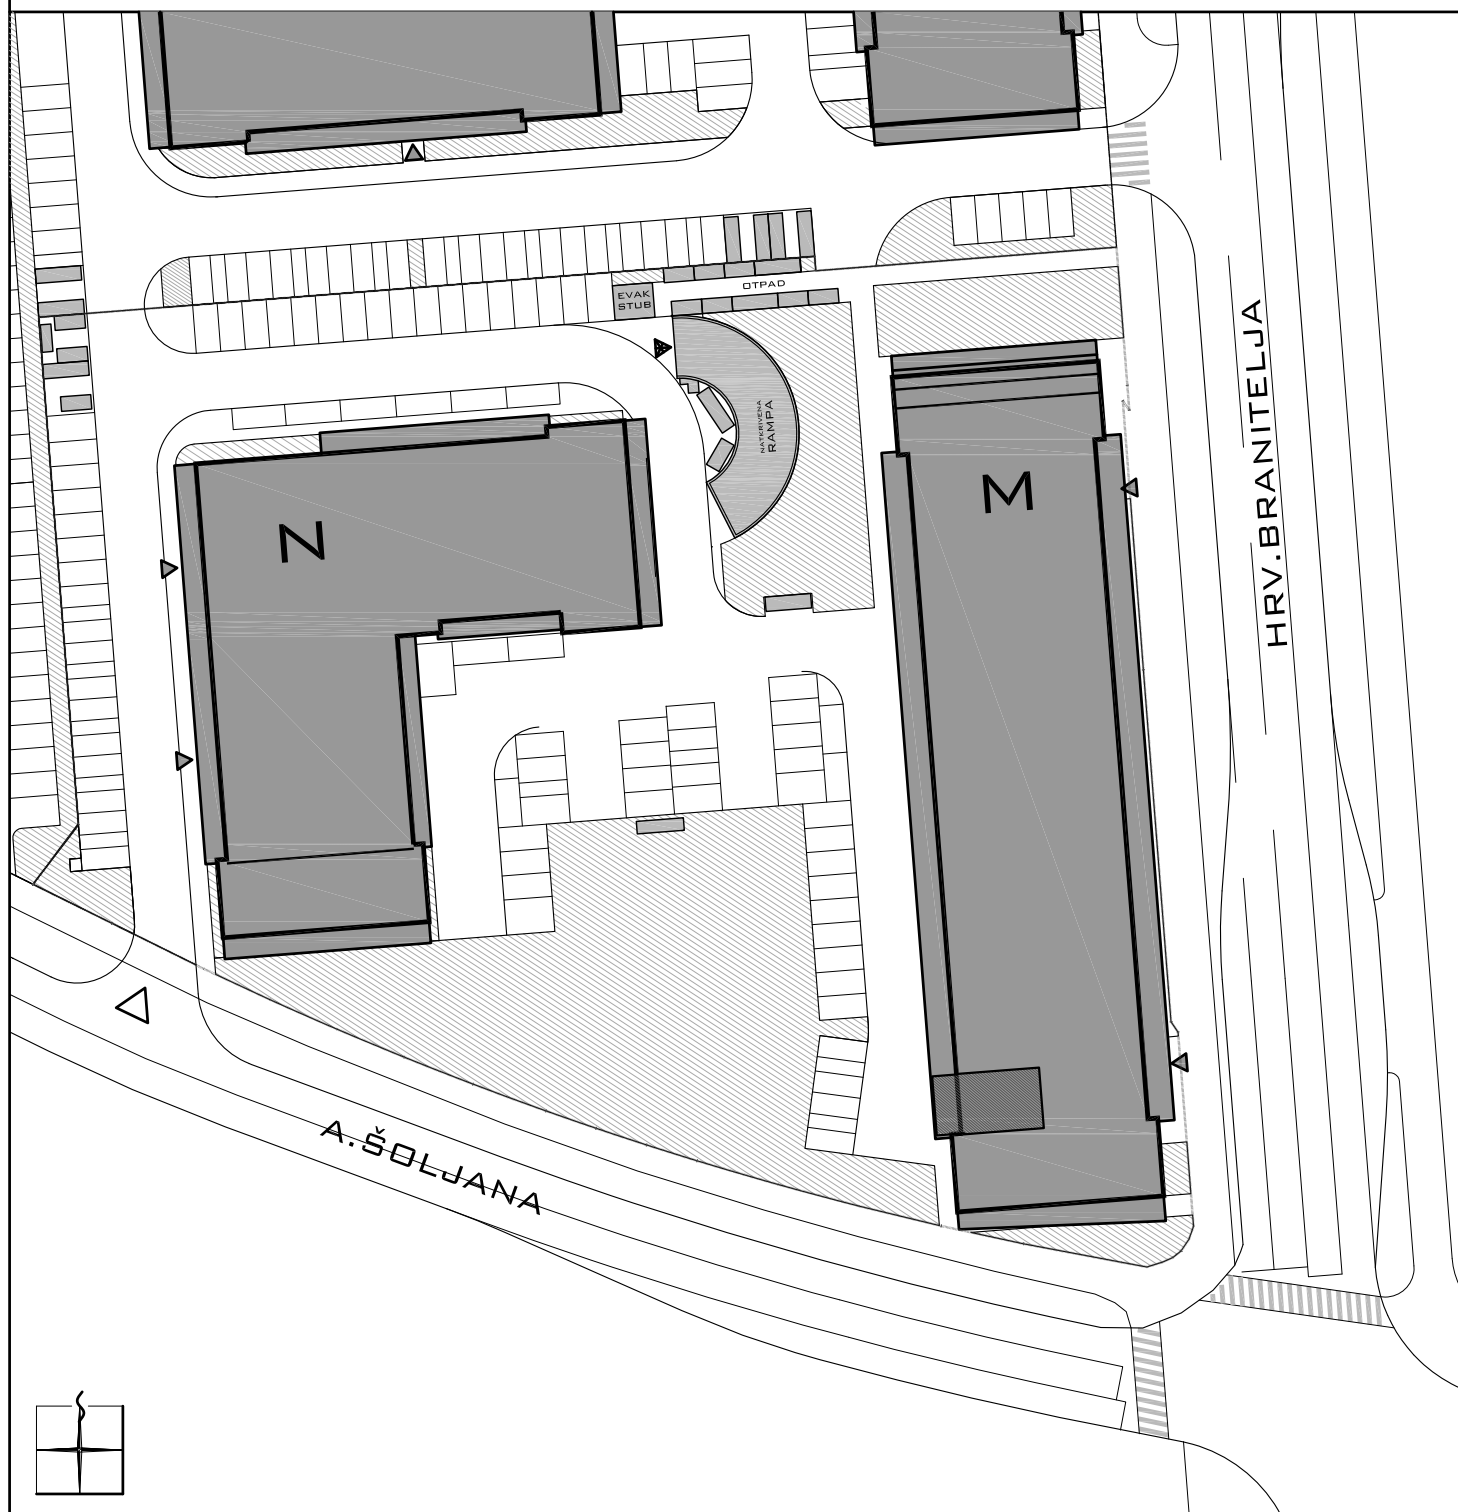

STAMBENO-POSLOVNA ZGRADA M

ŠPANSKO-SJEVER, ZAGREB
K.Č.BR. 2800/1 K.O. STENJEVEC JUG

5. KAT
2- SOBNI

61,15 M²

STAN B-56

1	ULAZ	5,43 M ²
2	DN.BORAVAK	20,19 M ²
3	SOBA	14,04 M ²
4	KUHINJA	5,46 M ²
5	KUPAONICA	4,40 M ²
6	LOĐA	15,51 x 0,75 = 11,63 M ²

ZAPAD 5. KAT