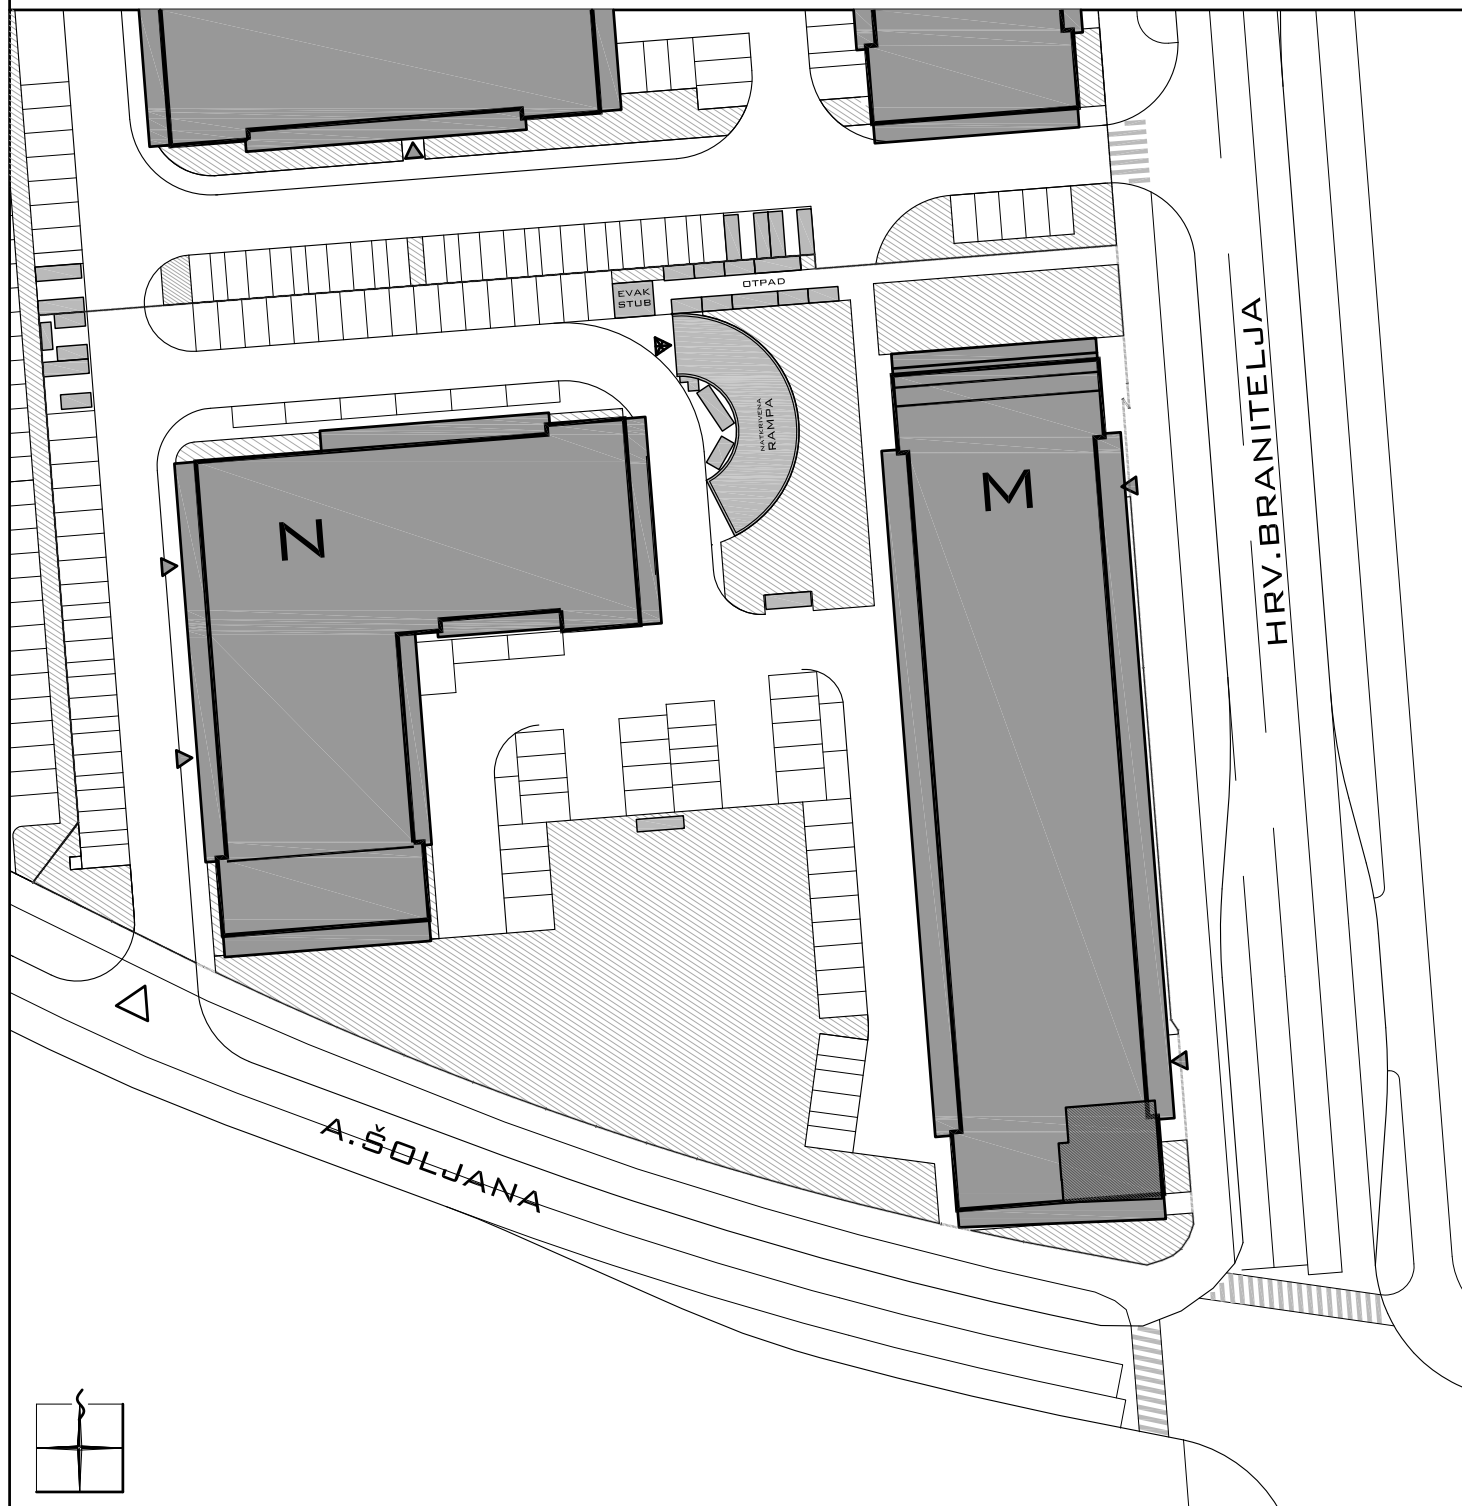

STAMBENO-POSLOVNA ZGRADA M

ŠPANSKO-SJEVER, ZAGREB
K.Č.BR. 2800/1 K.O. STENJEVEC JUG

5. KAT
3- SOBNI

86,87 m²

STAN B-54

1	ULAZ	6,38 m ²
2	DN.BORAVAK	25,59 m ²
3	SOBA 1	14,80 m ²
4	SOBA 2	12,54 m ²
5	KUHINJA	3,64 m ²
6	KUPAONICA	4,71 m ²
7	WC	2,10 m ²
8	LOĐA	22,81 x 0,75 = 17,11 m ²

ISTOK

5. KAT