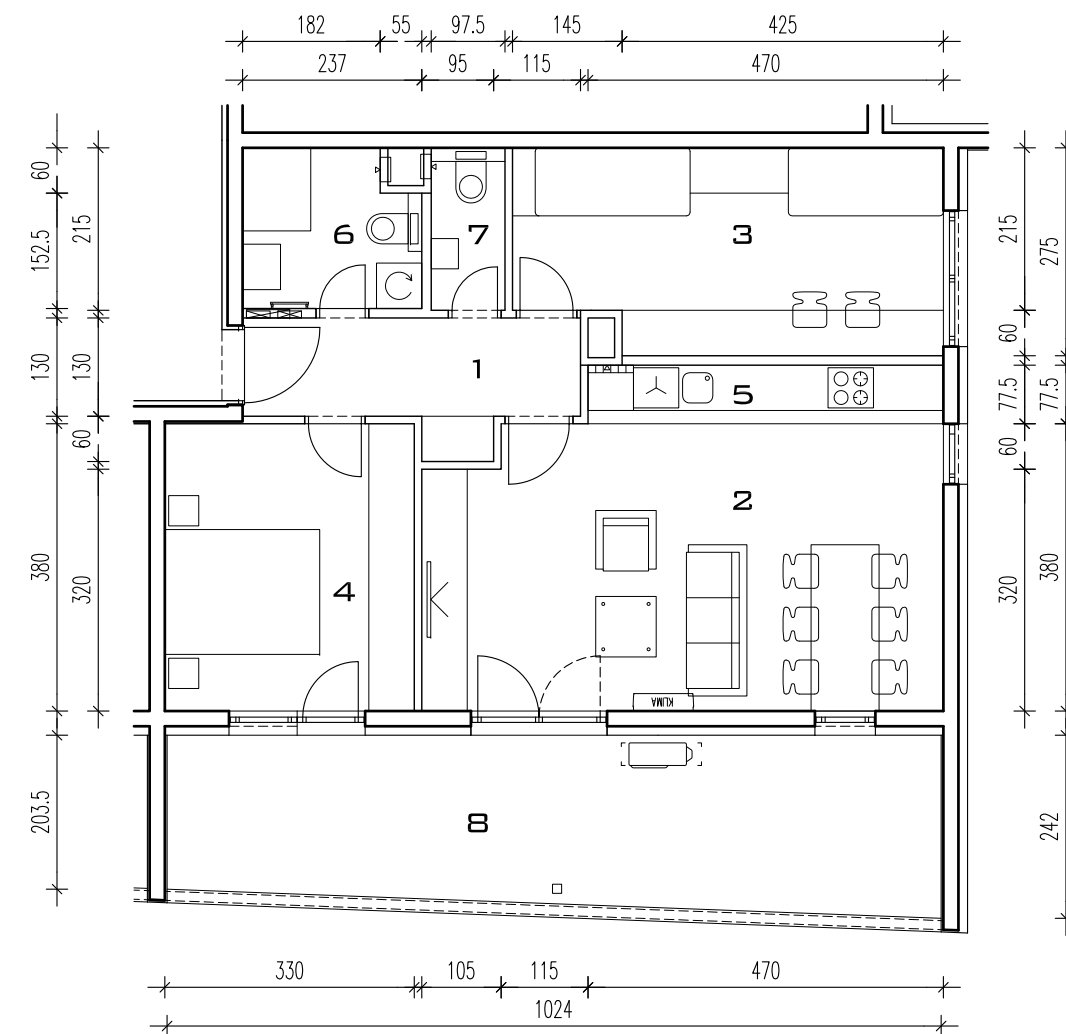

STAMBENO-POSLOVNA ZGRADA M

ŠPANSKO-SJEVER, ZAGREB
K.Č.BR. 2800/1 K.O. STENJEVEC JUG

5. KAT
3- SOBNI

86,87 m²

STAN B-54

1	ULAZ	6,38 m ²
2	DN.BORAVAK	25,59 m ²
3	SOBA 1	14,80 m ²
4	SOBA 2	12,54 m ²
5	KUHINJA	3,64 m ²
6	KUPAONICA	4,71 m ²
7	WC	2,10 m ²
8	LOĐA	22,81 x 0,75 = 17,11 m ²

ISTOK

5. KAT