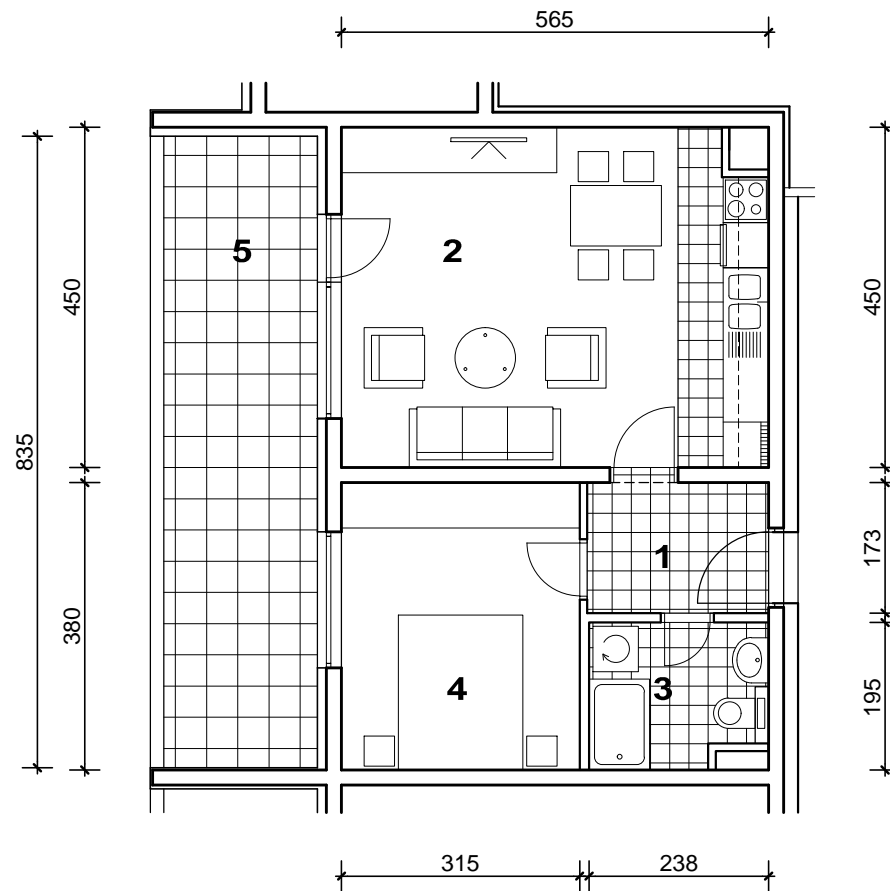

POLOŽAJ U GRADU

SITUACIJA

MJ 1:100

7. KAT
POLOŽAJ STANA U ZGRADI

STAN K-64 - dvosobni

7. KAT

1. ULAZ	4.14	m2
2. KUHINJA + DNEVNI BORAVAK	25.02	m2
3. KUPAONICA	4.35	m2
4. SOBA	11.97	m2
5. LOGGIA	0.75x16.95	12.71 m2
SVEUKUPNO	58.19	m2

PRESJEK

POLOŽAJ STANA NA PRESJEKU