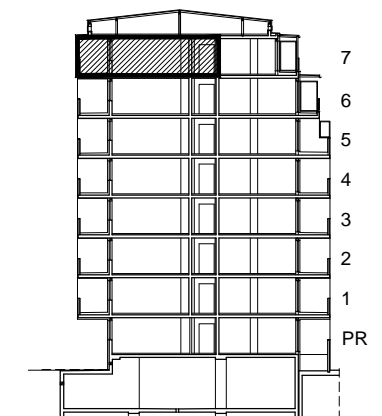

POLOŽAJ U GRADU

SITUACIJA

MJ 1:100

7. KAT
POLOŽAJ STANA U ZGRADI

STAN K-64 - dvosobni

7. KAT

1. ULAZ	4.14	m2
2. KUHINJA + DNEVNI BORAVAK	25.02	m2
3. KUPAONICA	4.35	m2
4. SOBA	11.97	m2
5. LOGGIA	0.75x16.95	12.71 m2
SVEUKUPNO	58.19	m2

PRESJEK

POLOŽAJ STANA NA PRESJEKU