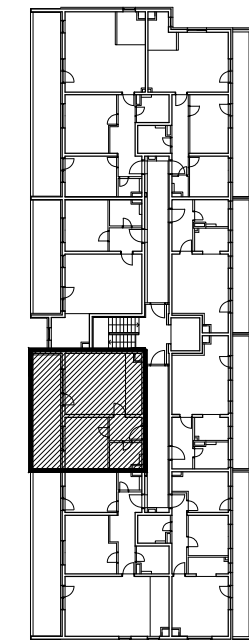

POLOŽAJ U GRADU

SITUACIJA

MJ 1:100

7. KAT
POLOŽAJ STANA U ZGRADI

STAN K-64 - dvosobni

7. KAT

1. ULAZ	4.14	m2
2. KUHINJA + DNEVNI BORAVAK	25.02	m2
3. KUPAONICA	4.35	m2
4. SOBA	11.97	m2
5. LOGGIA	0.75x16.95	12.71 m2
SVEUKUPNO	58.19	m2

PRESJEK

POLOŽAJ STANA NA PRESJEKU