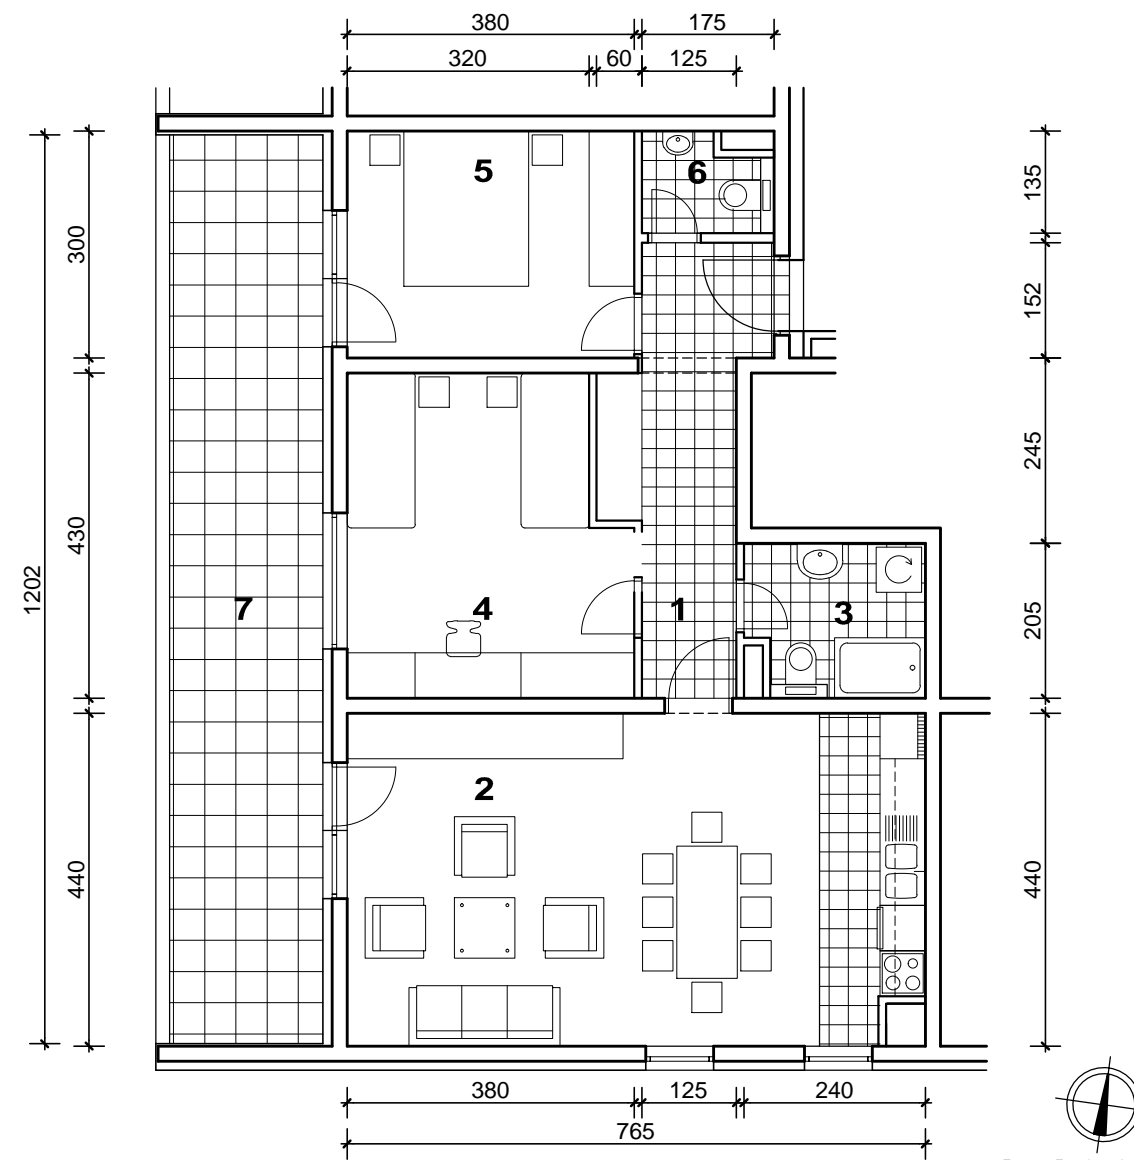

POLOŽAJ U GRADU

SITUACIJA

MJ 1:100

7. KAT
POLOŽAJ STANA U ZGRADI

STAN K-63 - trosobni

7. KAT

1. ULAZ	9.46 m2
2. KUHINJA + DNEVNI BORAVAK	33.25 m2
3. KUPAONICA	4.64 m2
4. SOBA	15.11 m2
5. SOBA	11.40 m2
6. WC	2.08 m2
7. LOGGIA	0.75x24.40 18.30 m2
SVEUKUPNO	94.24 m2

PRESJEK

POLOŽAJ STANA NA PRESJEKU