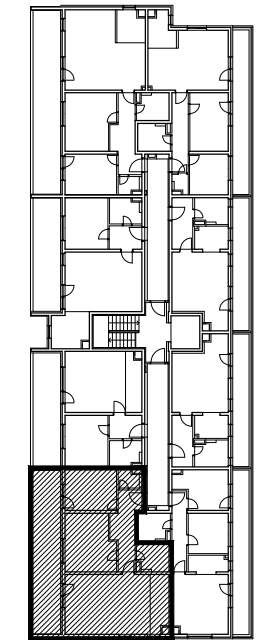

POLOŽAJ U GRADU

SITUACIJA

MJ 1:100

7. KAT
POLOŽAJ STANA U ZGRADI

STAN K-63 - trosobni

7. KAT

1. ULAZ	9.46 m2
2. KUHINJA + DNEVNI BORAVAK	33.25 m2
3. KUPAONICA	4.64 m2
4. SOBA	15.11 m2
5. SOBA	11.40 m2
6. WC	2.08 m2
7. LOGGIA	0.75x24.40 18.30 m2
SVEUKUPNO	94.24 m2

PRESJEK

POLOŽAJ STANA NA PRESJEKU