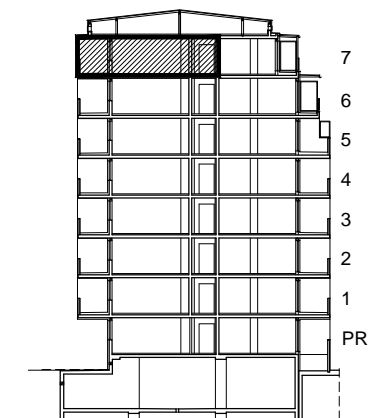

POLOŽAJ U GRADU

SITUACIJA

MJ 1:100

7. KAT
POLOŽAJ STANA U ZGRADI

STAN K-63 - trosobni

7. KAT

1. ULAZ	9.46 m2
2. KUHINJA + DNEVNI BORAVAK	33.25 m2
3. KUPAONICA	4.64 m2
4. SOBA	15.11 m2
5. SOBA	11.40 m2
6. WC	2.08 m2
7. LOGGIA	0.75x24.40 18.30 m2
SVEUKUPNO	94.24 m2

PRESJEK

POLOŽAJ STANA NA PRESJEKU