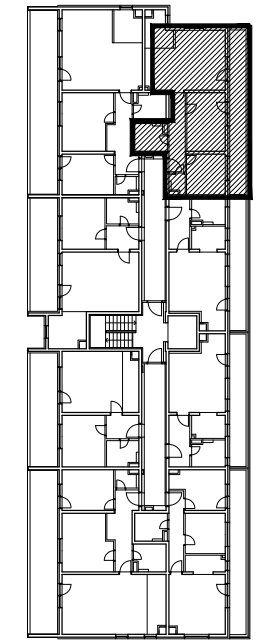

POLOŽAJ U GRADU

SITUACIJA

MJ 1:100

7. KAT  
POLOŽAJ STANA U ZGRADI

STAN K-59 - trosobni

7. KAT

1. ULAZ	7.08	m2
2. KUHINJA + DNEVNI BORAVAK	23.02	m2
3. KUPAONICA	4.64	m2
4. KUHINJA	4.64	m2
5. SOBA	12.15	m2
6. SOBA	8.55	m2
7. WC	1.52	m2
8. LOGGIA	0.75x14.51	10.88 m2
<b>SVEUKUPNO</b>	<b>72.48</b>	<b>m2</b>

PRESJEK

POLOŽAJ STANA NA PRESJEKU