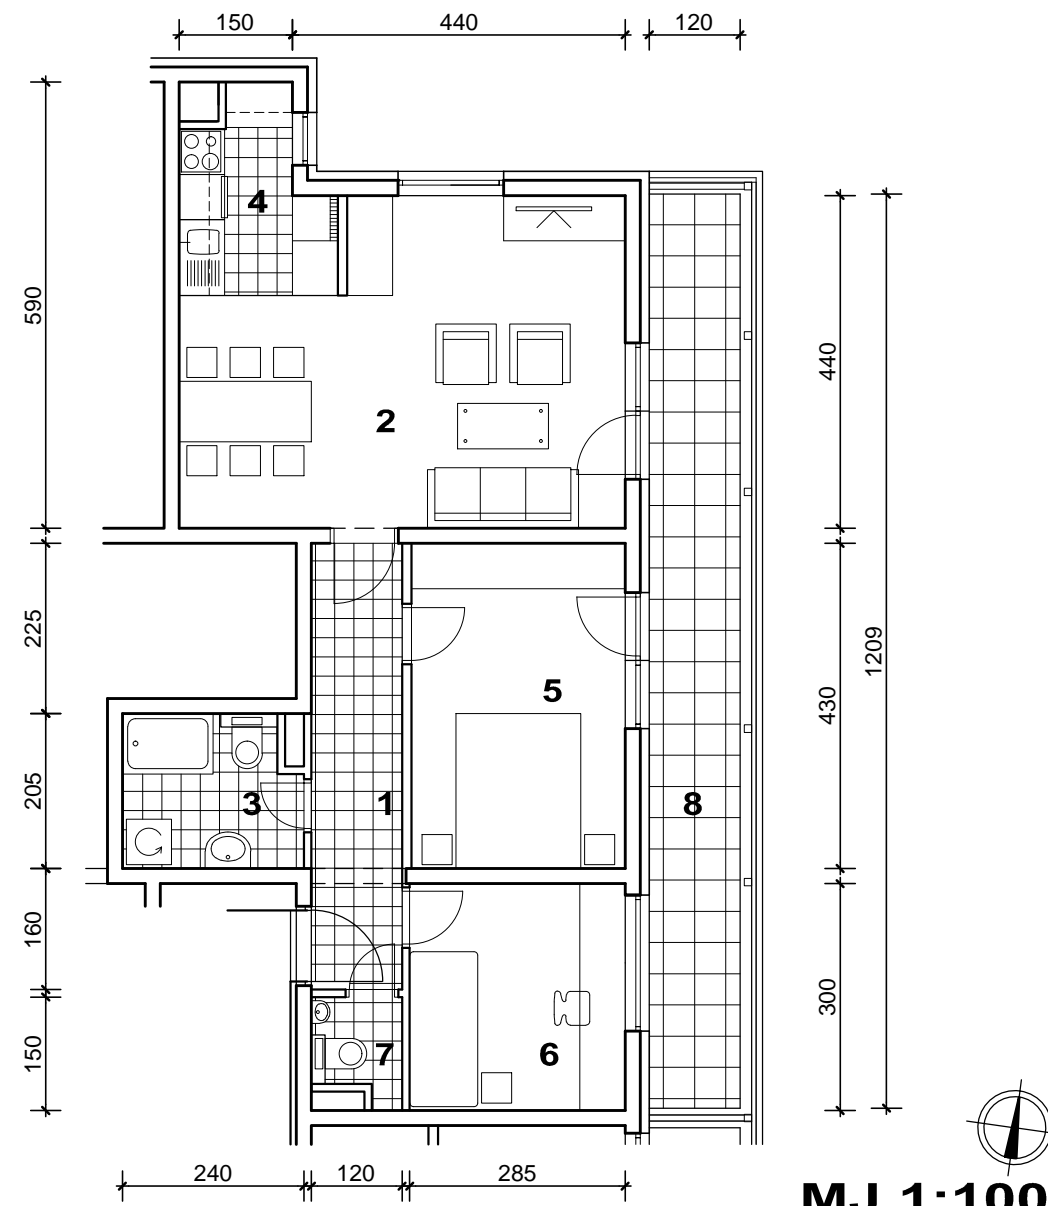

POLOŽAJ U GRADU

SITUACIJA

MJ 1:100

7. KAT  
POLOŽAJ STANA U ZGRADI

STAN K-59 - trosobni

7. KAT

1. ULAZ	7.08	m2
2. KUHINJA + DNEVNI BORAVAK	23.02	m2
3. KUPAONICA	4.64	m2
4. KUHINJA	4.64	m2
5. SOBA	12.15	m2
6. SOBA	8.55	m2
7. WC	1.52	m2
8. LOGGIA	0.75x14.51	10.88 m2
<b>SVEUKUPNO</b>	<b>72.48</b>	<b>m2</b>

PRESJEK

POLOŽAJ STANA NA PRESJEKU