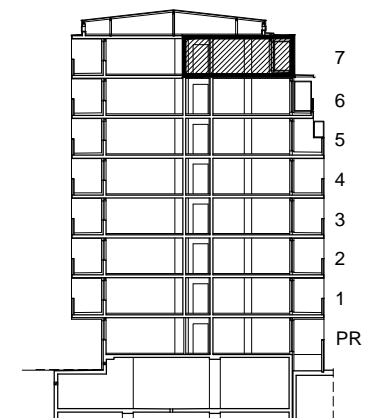

POLOŽAJ U GRADU

SITUACIJA

MJ 1:100

7. KAT  
POLOŽAJ STANA U ZGRADI

STAN K-59 - trosobni

7. KAT

1. ULAZ	7.08	m2
2. KUHINJA + DNEVNI BORAVAK	23.02	m2
3. KUPAONICA	4.64	m2
4. KUHINJA	4.64	m2
5. SOBA	12.15	m2
6. SOBA	8.55	m2
7. WC	1.52	m2
8. LOGGIA	0.75x14.51	10.88 m2
<b>SVEUKUPNO</b>	<b>72.48</b>	<b>m2</b>

PRESJEK

POLOŽAJ STANA NA PRESJEKU