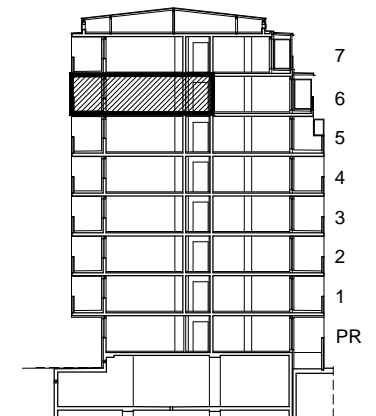

POLOŽAJ U GRADU

SITUACIJA

MJ 1:100

6. KAT
POLOŽAJ STANA U ZGRADI

STAN K-55 - trosobni

6. KAT

1. ULAZ		9.46 m2
2. KUHINJA + DNEVNI BORAVAK		33.28 m2
3. KUPAONICA		4.64 m2
4. SOBA		15.11 m2
5. SOBA		11.40 m2
6. WC		2.08 m2
7. LOGGIA	0.75x24.40	18.30 m2
SVEUKUPNO		94.27 m2

PRESJEK

POLOŽAJ STANA NA PRESJEKU