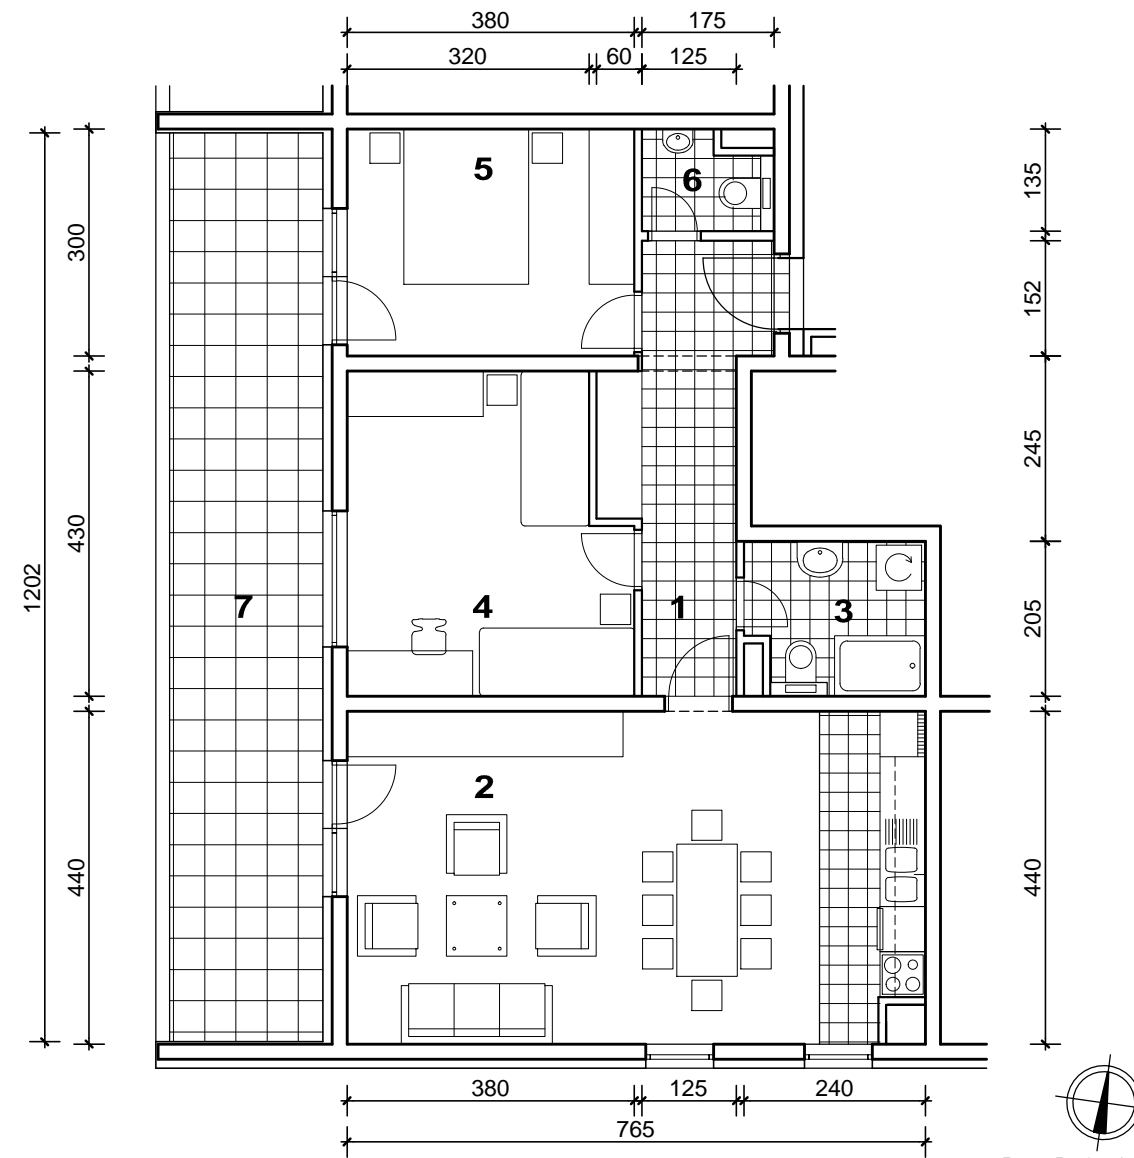

POLOŽAJ U GRADU

SITUACIJA

MJ 1:100

6. KAT
POLOŽAJ STANA U ZGRADI

STAN K-55 - trosobni

6. KAT

1. ULAZ		9.46 m2
2. KUHINJA + DNEVNI BORAVAK		33.28 m2
3. KUPAONICA		4.64 m2
4. SOBA		15.11 m2
5. SOBA		11.40 m2
6. WC		2.08 m2
7. LOGGIA	0.75x24.40	18.30 m2
SVEUKUPNO		94.27 m2

PRESJEK

POLOŽAJ STANA NA PRESJEKU