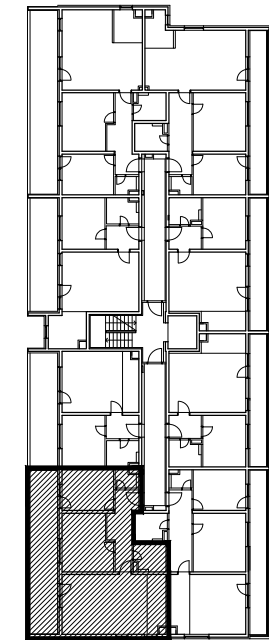

POLOŽAJ U GRADU

SITUACIJA

MJ 1:100

6. KAT
POLOŽAJ STANA U ZGRADI

STAN K-55 - trosobni

6. KAT

1. ULAZ		9.46 m2
2. KUHINJA + DNEVNI BORAVAK		33.28 m2
3. KUPAONICA		4.64 m2
4. SOBA		15.11 m2
5. SOBA		11.40 m2
6. WC		2.08 m2
7. LOGGIA	0.75x24.40	18.30 m2
SVEUKUPNO		94.27 m2

PRESJEK

POLOŽAJ STANA NA PRESJEKU