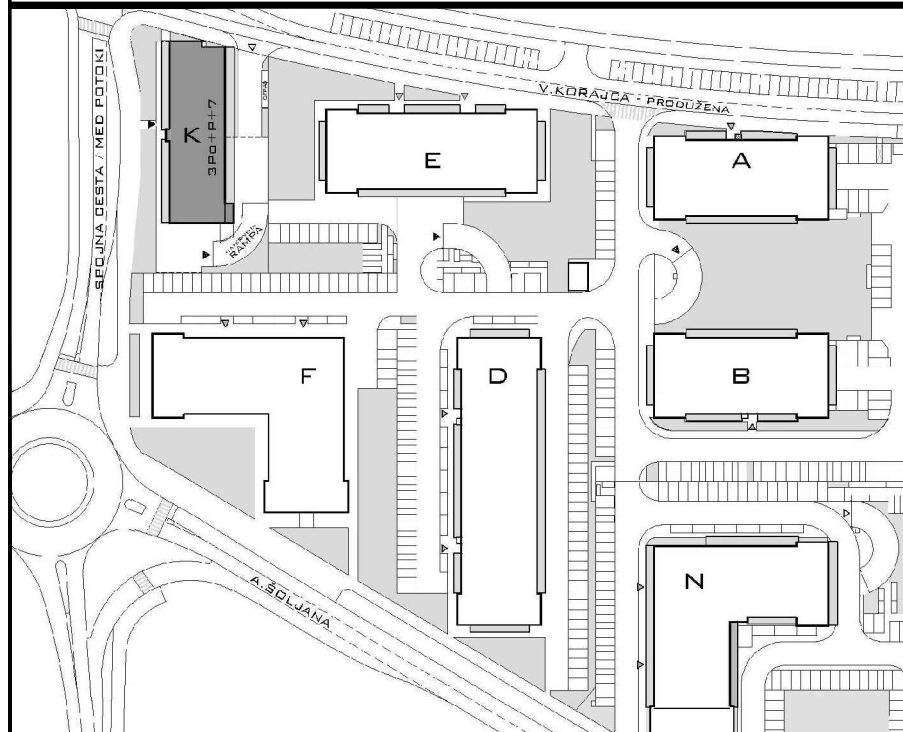

POLOŽAJ U GRADU

SITUACIJA

MJ 1:100

6. KAT
POLOŽAJ STANA U ZGRADI

STAN K-55 - trosobni

6. KAT

1. ULAZ		9.46 m2
2. KUHINJA + DNEVNI BORAVAK		33.28 m2
3. KUPAONICA		4.64 m2
4. SOBA		15.11 m2
5. SOBA		11.40 m2
6. WC		2.08 m2
7. LOGGIA	0.75x24.40	18.30 m2
SVEUKUPNO		94.27 m2

PRESJEK

POLOŽAJ STANA NA PRESJEKU