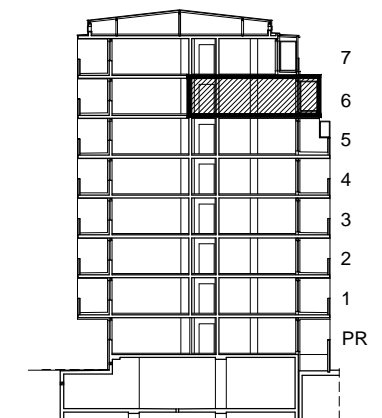

1. ULAZ	4.04	m2
2. KUHINJA + DNEVNI BORAVAK	29.20	m2
3. KUPAONICA	4.43	m2
4. SOBA	11.97	m2
5. LOGGIA	0.75x11.88	8.91 m2
SVEUKUPNO	58.55	m2

PRESJEK

POLOŽAJ STANA NA PRESJEKU