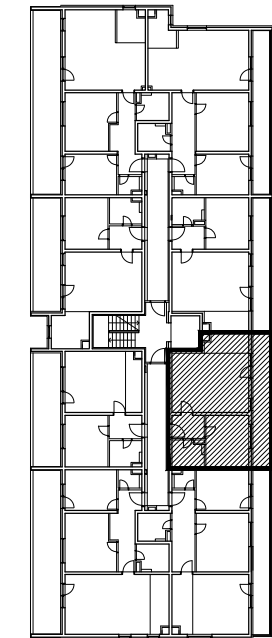

POLOŽAJ U GRADU

SITUACIJA

MJ 1:100

6. KAT

6. KAT  
POLOŽAJ STANA U ZGRADI

STAN K-53 - dvosobni

1. ULAZ	4.04	m2
2. KUHINJA + DNEVNI BORAVAK	29.20	m2
3. KUPAONICA	4.43	m2
4. SOBA	11.97	m2
5. LOGGIA	0.75x11.88	8.91 m2
<b>SVEUKUPNO</b>	<b>58.55</b>	<b>m2</b>

6. KAT

PRESJEK

POLOŽAJ STANA NA PRESJEKU