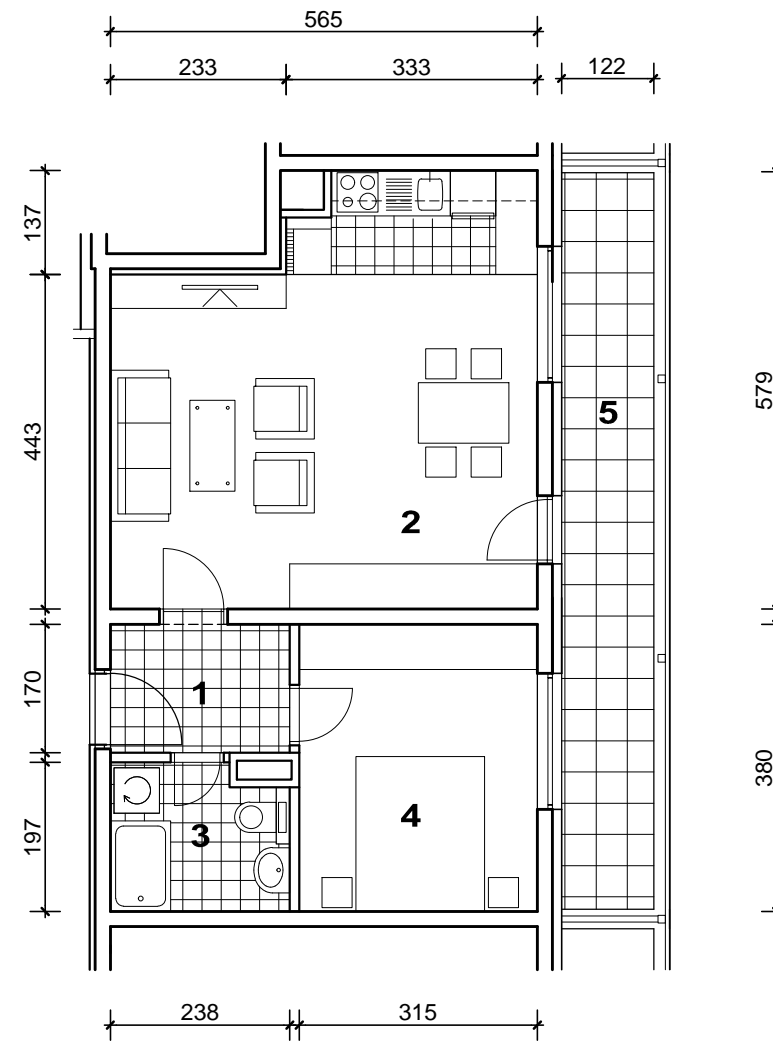

POLOŽAJ U GRADU

SITUACIJA

MJ 1:100

6. KAT

6. KAT  
POLOŽAJ STANA U ZGRADI

STAN K-53 - dvosobni

1. ULAZ	4.04	m2
2. KUHINJA + DNEVNI BORAVAK	29.20	m2
3. KUPAONICA	4.43	m2
4. SOBA	11.97	m2
5. LOGGIA	0.75x11.88	8.91 m2
<b>SVEUKUPNO</b>	<b>58.55</b>	<b>m2</b>

6. KAT

PRESJEK

POLOŽAJ STANA NA PRESJEKU