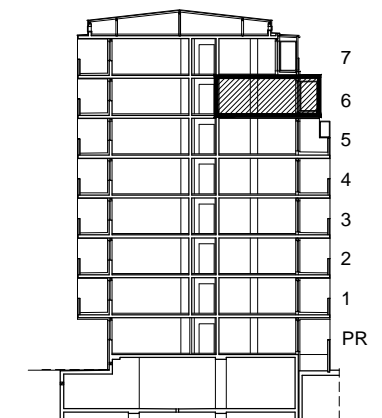

PRESJEK

POLOŽAJ STANA NA PRESJEKU