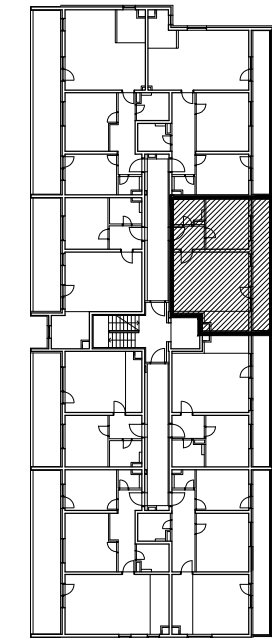

POLOŽAJ U GRADU

SITUACIJA

MJ 1:100

STAN K-52 - dvosobni

6. KAT

1. ULAZ		4.04	m2
2. KUHINJA + DNEVNI BORAVAK		29.20	m2
3. KUPAONICA		4.43	m2
4. SOBA		11.97	m2
5. LOGGIA	0.75x11.88	8.91	m2
SVEUKUPNO		58.55	m2

6. KAT
POLOŽAJ STANA U ZGRADI

PRESJEK

POLOŽAJ STANA NA PRESJEKU