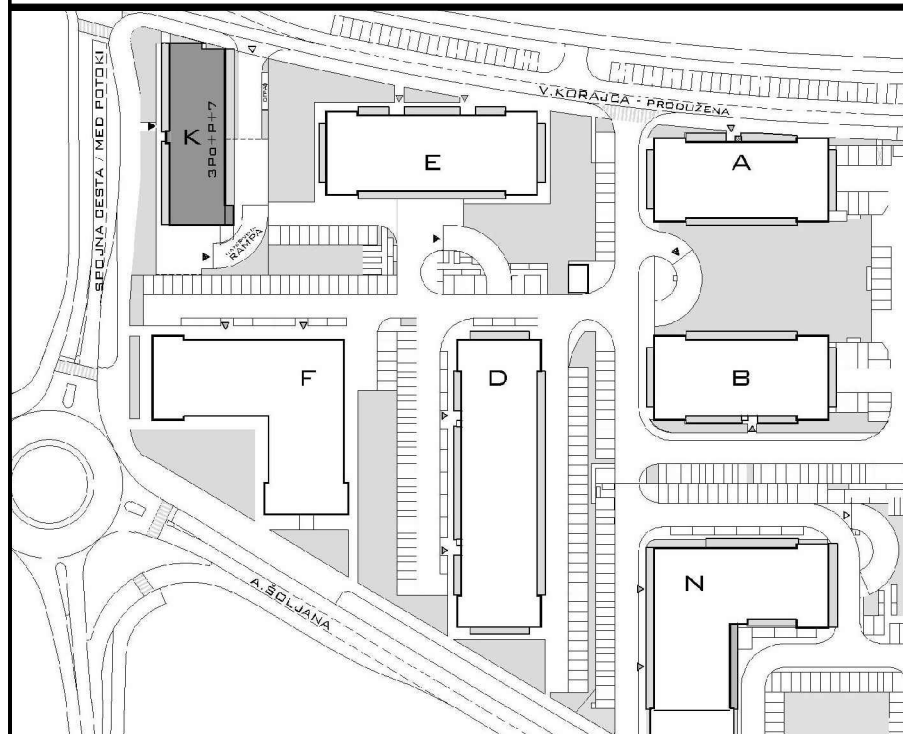

STAN K-52 - dvosobni

6. KAT

1. ULAZ		4.04	m2
2. KUHINJA + DNEVNI BORAVAK		29.20	m2
3. KUPAONICA		4.43	m2
4. SOBA		11.97	m2
5. LOGGIA	0.75x11.88	8.91	m2
SVEUKUPNO		58.55	m2

6. KAT
POLOŽAJ STANA U ZGRADI

PRESJEK

POLOŽAJ STANA NA PRESJEKU