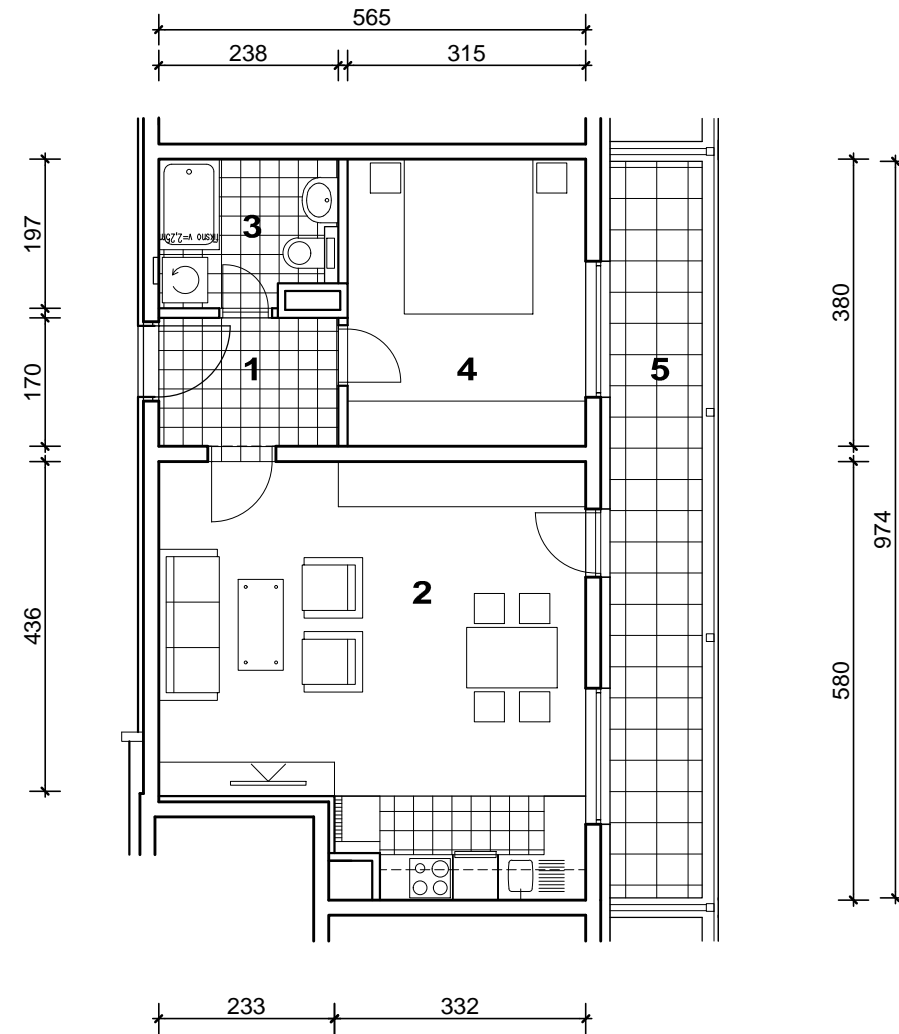

POLOŽAJ U GRADU

SITUACIJA

MJ 1:100

STAN K-52 - dvosobni

6. KAT

1. ULAZ		4.04	m2
2. KUHINJA + DNEVNI BORAVAK		29.20	m2
3. KUPAONICA		4.43	m2
4. SOBA		11.97	m2
5. LOGGIA	0.75x11.88	8.91	m2
SVEUKUPNO		58.55	m2

6. KAT
POLOŽAJ STANA U ZGRADI

PRESJEK

POLOŽAJ STANA NA PRESJEKU