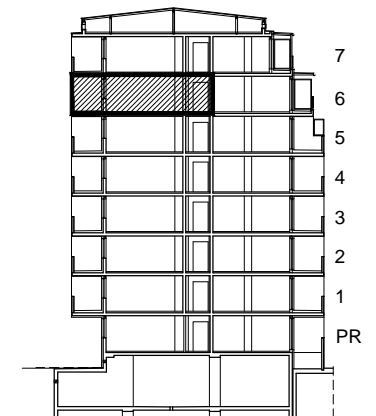

STAMBENA ZGRADA K, ŠPANSKO SJEVER, ZAGREB

STAN K-50

POLOŽAJ U GRADU

SITUACIJA

6. KAT

POLOŽAJ STANA U ZGRADI

STAN K-50 - trosobni

6. KAT

1. ULAZ	9.46 m ²
2. DNEVNI BORAVAK	29.47 m ²
3. KUPAONICA	4.64 m ²
4. KUHINJA	4.65 m ²
5. SOBA	15.11 m ²
6. SOBA	11.40 m ²
7. WC	2.08 m ²
8. LOGGIA	0.75x27.40 20.55 m ²
SVEUKUPNO	97.36 m²

PRESJEK

POLOŽAJ STANA NA PRESJEKU

STAN K-50 P= 97.36 m²