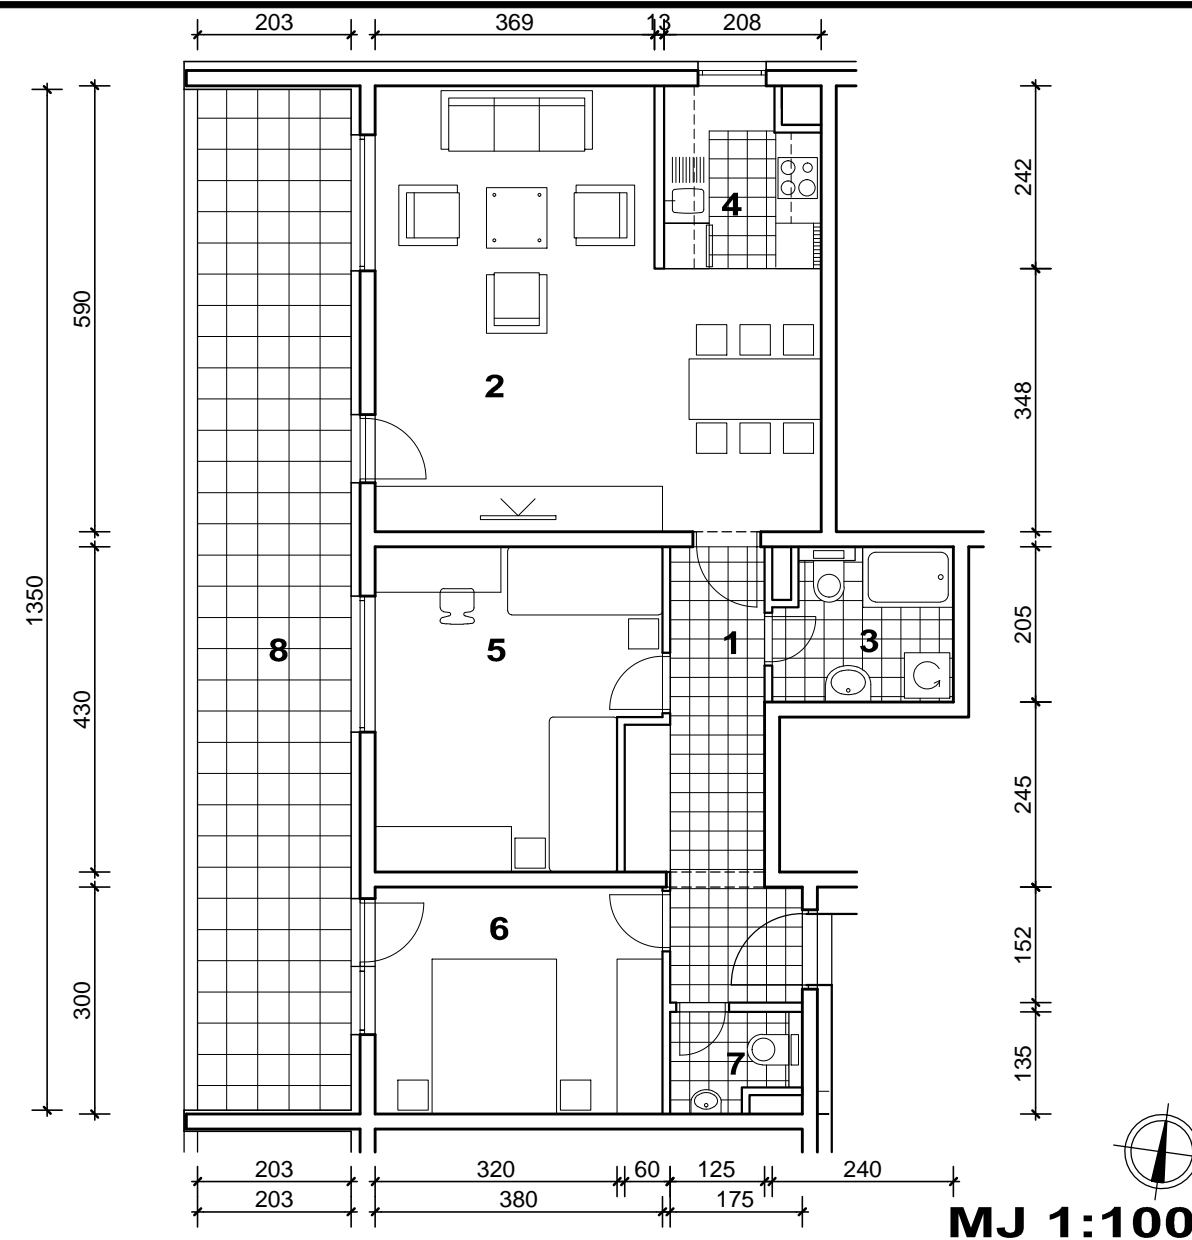

STAMBENA ZGRADA K, ŠPANSKO SJEVER, ZAGREB

STAN K-50

POLOŽAJ U GRADU

SITUACIJA

6. KAT

POLOŽAJ STANA U ZGRADI

STAN K-50 - trosobni

6. KAT

1. ULAZ	9.46 m ²
2. DNEVNI BORAVAK	29.47 m ²
3. KUPAONICA	4.64 m ²
4. KUHINJA	4.65 m ²
5. SOBA	15.11 m ²
6. SOBA	11.40 m ²
7. WC	2.08 m ²
8. LOGGIA	0.75x27.40 20.55 m ²
SVEUKUPNO	97.36 m²

PRESJEK

POLOŽAJ STANA NA PRESJEKU

STAN K-50 P= 97.36 m²