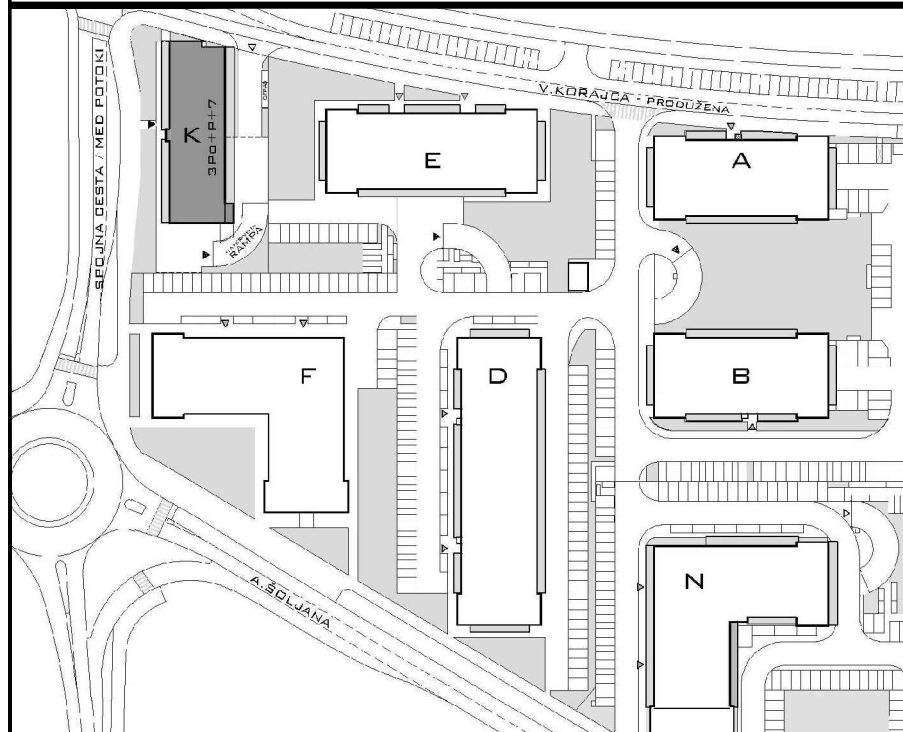

STAMBENA ZGRADA K, ŠPANSKO SJEVER, ZAGREB

STAN K-50

POLOŽAJ U GRADU

SITUACIJA

6. KAT

POLOŽAJ STANA U ZGRADI

STAN K-50 - trosobni

6. KAT

1. ULAZ	9.46 m ²
2. DNEVNI BORAVAK	29.47 m ²
3. KUPAONICA	4.64 m ²
4. KUHINJA	4.65 m ²
5. SOBA	15.11 m ²
6. SOBA	11.40 m ²
7. WC	2.08 m ²
8. LOGGIA	0.75x27.40 20.55 m ²
SVEUKUPNO	97.36 m²

PRESJEK

POLOŽAJ STANA NA PRESJEKU

STAN K-50 P= 97.36 m²