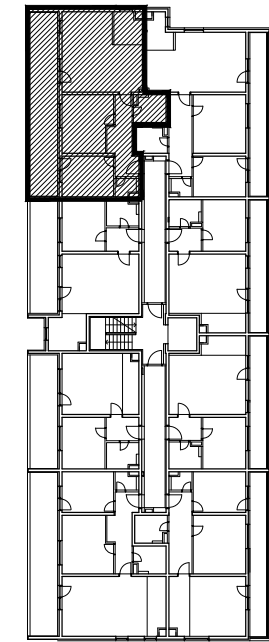

STAMBENA ZGRADA K, ŠPANSKO SJEVER, ZAGREB

STAN K-50

POLOŽAJ U GRADU

SITUACIJA

6. KAT

POLOŽAJ STANA U ZGRADI

STAN K-50 - trosobni

6. KAT

1. ULAZ	9.46 m ²
2. DNEVNI BORAVAK	29.47 m ²
3. KUPAONICA	4.64 m ²
4. KUHINJA	4.65 m ²
5. SOBA	15.11 m ²
6. SOBA	11.40 m ²
7. WC	2.08 m ²
8. LOGGIA	0.75x27.40 20.55 m ²
SVEUKUPNO	97.36 m²

PRESJEK

POLOŽAJ STANA NA PRESJEKU

STAN K-50 P= 97.36 m²