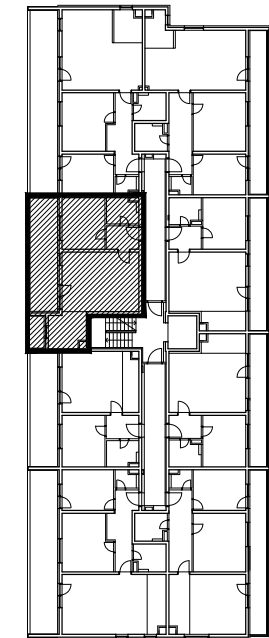

POLOŽAJ U GRADU

SITUACIJA

MJ 1:100

6. KAT  
POLOŽAJ STANA U ZGRADI

STAN K-49 - dvosobni

6. KAT

1. ULAZ		4.14 m <sup>2</sup>
2. DNEVNI BORAVAK		24.80 m <sup>2</sup>
3. KUPAONICA		4.35 m <sup>2</sup>
4. KUHINJA		7.00 m <sup>2</sup>
5. SOBA		11.97 m <sup>2</sup>
6. LOGGIA	0.75x16.73	12.55 m <sup>2</sup>
<b>SVEUKUPNO</b>		<b>64.81 m<sup>2</sup></b>

PRESJEK

POLOŽAJ STANA NA PRESJEKU