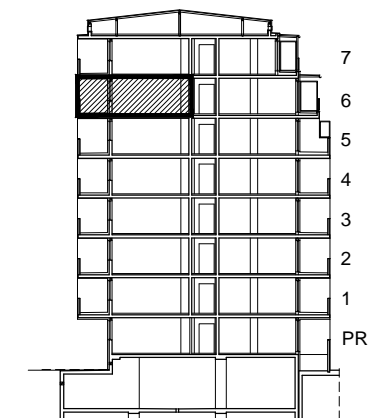

POLOŽAJ U GRADU

SITUACIJA

MJ 1:100

6. KAT  
POLOŽAJ STANA U ZGRADI

STAN K-49 - dvosobni

6. KAT

1. ULAZ		4.14 m <sup>2</sup>
2. DNEVNI BORAVAK		24.80 m <sup>2</sup>
3. KUPAONICA		4.35 m <sup>2</sup>
4. KUHINJA		7.00 m <sup>2</sup>
5. SOBA		11.97 m <sup>2</sup>
6. LOGGIA	0.75x16.73	12.55 m <sup>2</sup>
<b>SVEUKUPNO</b>		<b>64.81 m<sup>2</sup></b>

PRESJEK

POLOŽAJ STANA NA PRESJEKU