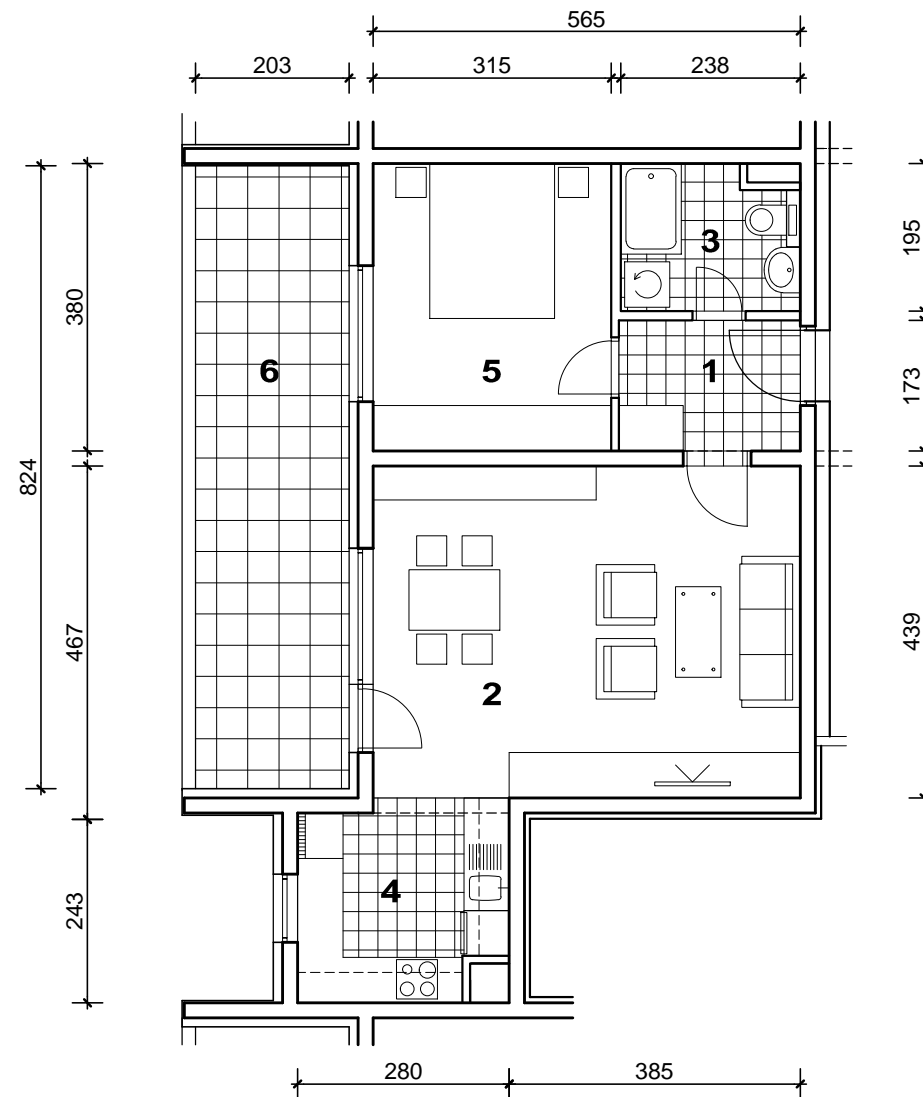

POLOŽAJ U GRADU

SITUACIJA

MJ 1:100

6. KAT  
POLOŽAJ STANA U ZGRADI

STAN K-49 - dvosobni

6. KAT

1. ULAZ		4.14 m <sup>2</sup>
2. DNEVNI BORAVAK		24.80 m <sup>2</sup>
3. KUPAONICA		4.35 m <sup>2</sup>
4. KUHINJA		7.00 m <sup>2</sup>
5. SOBA		11.97 m <sup>2</sup>
6. LOGGIA	0.75x16.73	12.55 m <sup>2</sup>
<b>SVEUKUPNO</b>		<b>64.81 m<sup>2</sup></b>

PRESJEK

POLOŽAJ STANA NA PRESJEKU