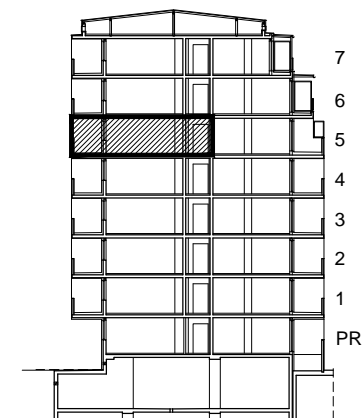

POLOŽAJ U GRADU

MJ 1:100

5. KAT
POLOŽAJ STANA U ZGRADI

SITUACIJA

STAN K-48 - dvosobni

5. KAT

| | | |
|-----------------------------|--------------|-----------|
| 1. ULAZ | 4.14 | m2 |
| 2. KUHINJA + DNEVNI BORAVAK | 25.04 | m2 |
| 3. KUPAONICA | 4.35 | m2 |
| 4. SOBA | 11.97 | m2 |
| 5. LOGGIA | 0.75x16.95 | 12.71 m2 |
| SVEUKUPNO | 58.21 | m2 |

PRESJEK

POLOŽAJ STANA NA PRESJEKU