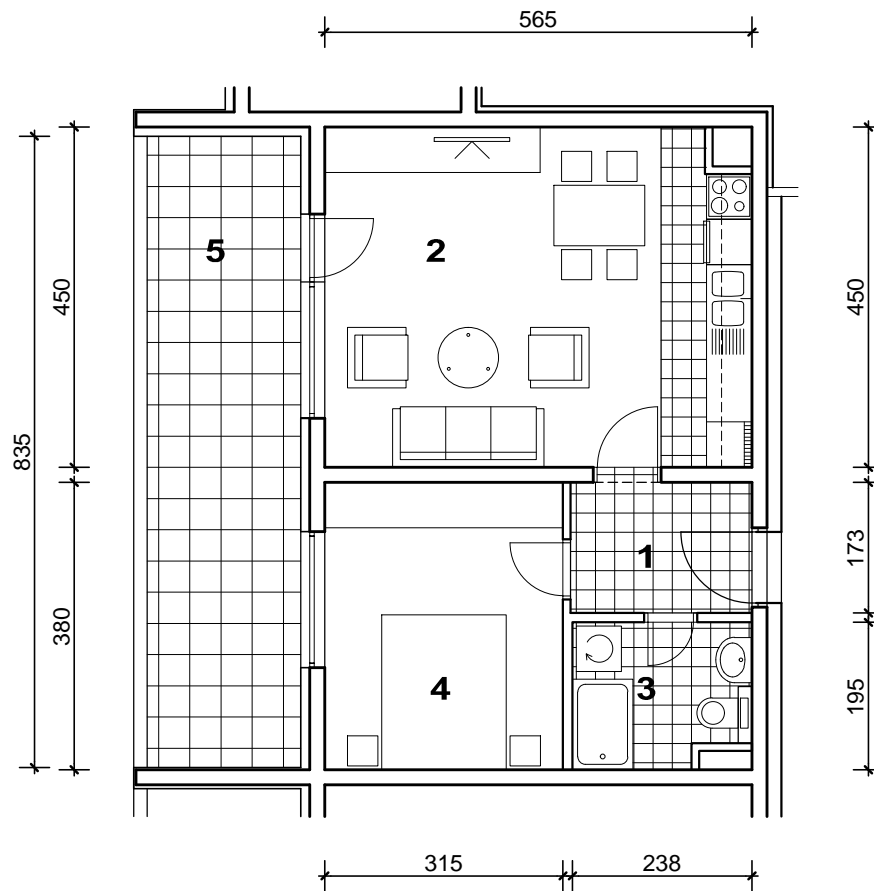

POLOŽAJ U GRADU

MJ 1:100

5. KAT
POLOŽAJ STANA U ZGRADI

SITUACIJA

STAN K-48 - dvosobni

5. KAT

| | | |
|-----------------------------|--------------|-----------|
| 1. ULAZ | 4.14 | m2 |
| 2. KUHINJA + DNEVNI BORAVAK | 25.04 | m2 |
| 3. KUPAONICA | 4.35 | m2 |
| 4. SOBA | 11.97 | m2 |
| 5. LOGGIA | 0.75x16.95 | 12.71 m2 |
| SVEUKUPNO | 58.21 | m2 |

PRESJEK

POLOŽAJ STANA NA PRESJEKU