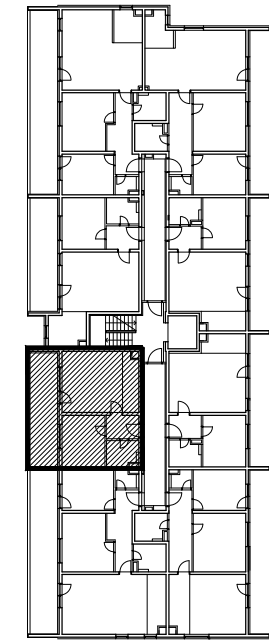

POLOŽAJ U GRADU

MJ 1:100

5. KAT
POLOŽAJ STANA U ZGRADI

SITUACIJA

STAN K-48 - dvosobni

5. KAT

| | | |
|-----------------------------|--------------|-----------|
| 1. ULAZ | 4.14 | m2 |
| 2. KUHINJA + DNEVNI BORAVAK | 25.04 | m2 |
| 3. KUPAONICA | 4.35 | m2 |
| 4. SOBA | 11.97 | m2 |
| 5. LOGGIA | 0.75x16.95 | 12.71 m2 |
| SVEUKUPNO | 58.21 | m2 |

PRESJEK

POLOŽAJ STANA NA PRESJEKU