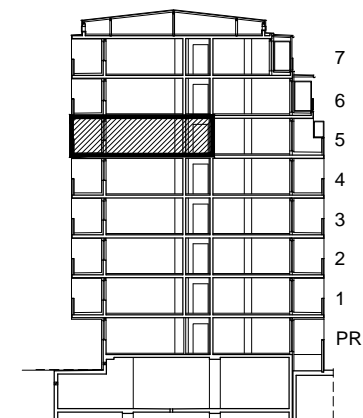

STAMBENA ZGRADA K, ŠPANSKO SJEVER, ZAGREB

STAN K-47

POLOŽAJ U GRADU

SITUACIJA

MJ 1:100

5. KAT
POLOŽAJ STANA U ZGRADI

STAN K-47 - trosobni

5. KAT

1. ULAZ	9.46 m ²
2. KUHINJA + DNEVNI BORAVAK	33.28 m ²
3. KUPAONICA	4.64 m ²
4. SOBA	15.11 m ²
5. SOBA	11.40 m ²
6. WC	2.08 m ²
7. LOGGIA	0.75x24.40 18.30 m ²
SVEUKUPNO	94.27 m²

PRESJEK

POLOŽAJ STANA NA PRESJEKU

STAN K-47 P= 94.27 m²