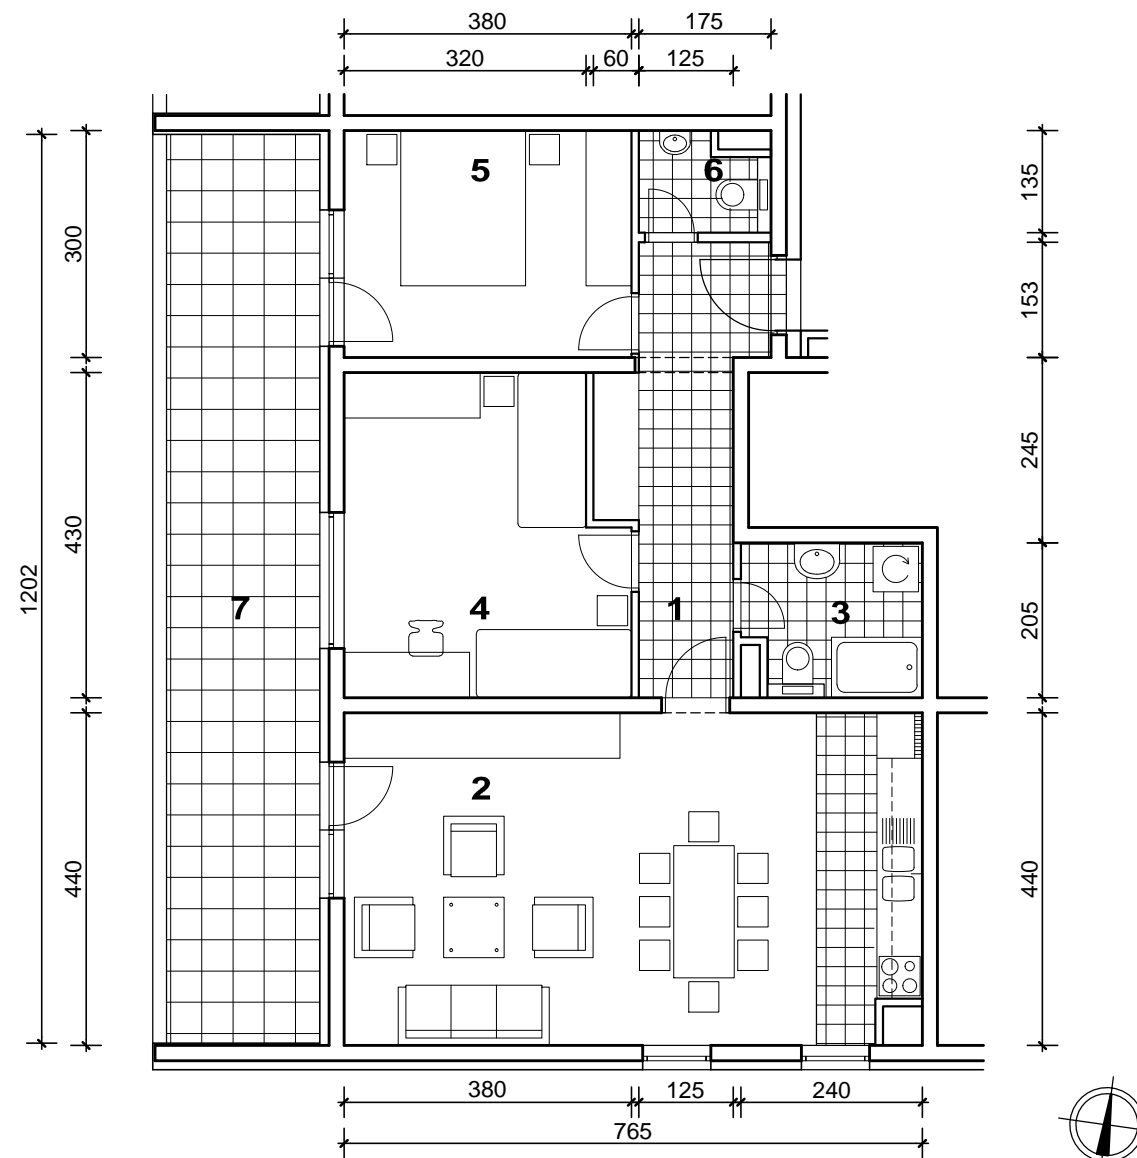

STAMBENA ZGRADA K, ŠPANSKO SJEVER, ZAGREB

STAN K-47

POLOŽAJ U GRADU

SITUACIJA

MJ 1:100

5. KAT
POLOŽAJ STANA U ZGRADI

STAN K-47 - trosobni

5. KAT

1. ULAZ	9.46 m ²
2. KUHINJA + DNEVNI BORAVAK	33.28 m ²
3. KUPAONICA	4.64 m ²
4. SOBA	15.11 m ²
5. SOBA	11.40 m ²
6. WC	2.08 m ²
7. LOGGIA	0.75x24.40 18.30 m ²
SVEUKUPNO	94.27 m²

PRESJEK

POLOŽAJ STANA NA PRESJEKU

STAN K-47 P= 94.27 m²