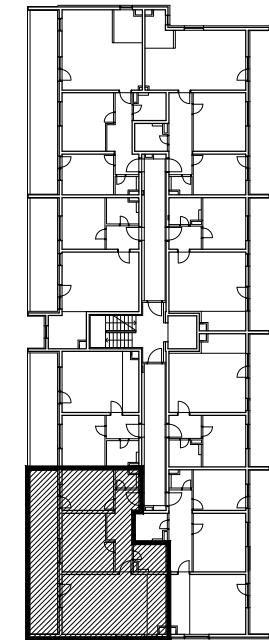

STAMBENA ZGRADA K, ŠPANSKO SJEVER, ZAGREB

STAN K-47

POLOŽAJ U GRADU

SITUACIJA

MJ 1:100

5. KAT
POLOŽAJ STANA U ZGRADI

STAN K-47 - trosobni

5. KAT

1. ULAZ	9.46 m ²
2. KUHINJA + DNEVNI BORAVAK	33.28 m ²
3. KUPAONICA	4.64 m ²
4. SOBA	15.11 m ²
5. SOBA	11.40 m ²
6. WC	2.08 m ²
7. LOGGIA	0.75x24.40 18.30 m ²
SVEUKUPNO	94.27 m²

PRESJEK

POLOŽAJ STANA NA PRESJEKU

STAN K-47 P= 94.27 m²