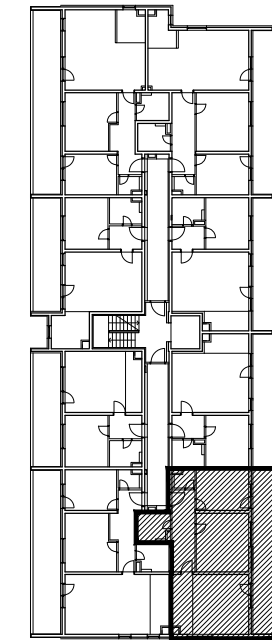

POLOŽAJ U GRADU

SITUACIJA

MJ 1:100

STAN K-46 - trosobni

5. KAT

1. ULAZ	10.24 m ²
2. KUHINJA + DNEVNI BORAVAK	24.48 m ²
3. KUPAONICA	4.64 m ²
4. SOBA	16.55 m ²
5. SOBA	11.55 m ²
6. WC	2.00 m ²
7. LOGGIA	0.75x24.44 19.33 m ²
SVEUKUPNO	88.79 m²

5. KAT
POLOŽAJ STANA U ZGRADI

PRESJEK

POLOŽAJ STANA NA PRESJEKU