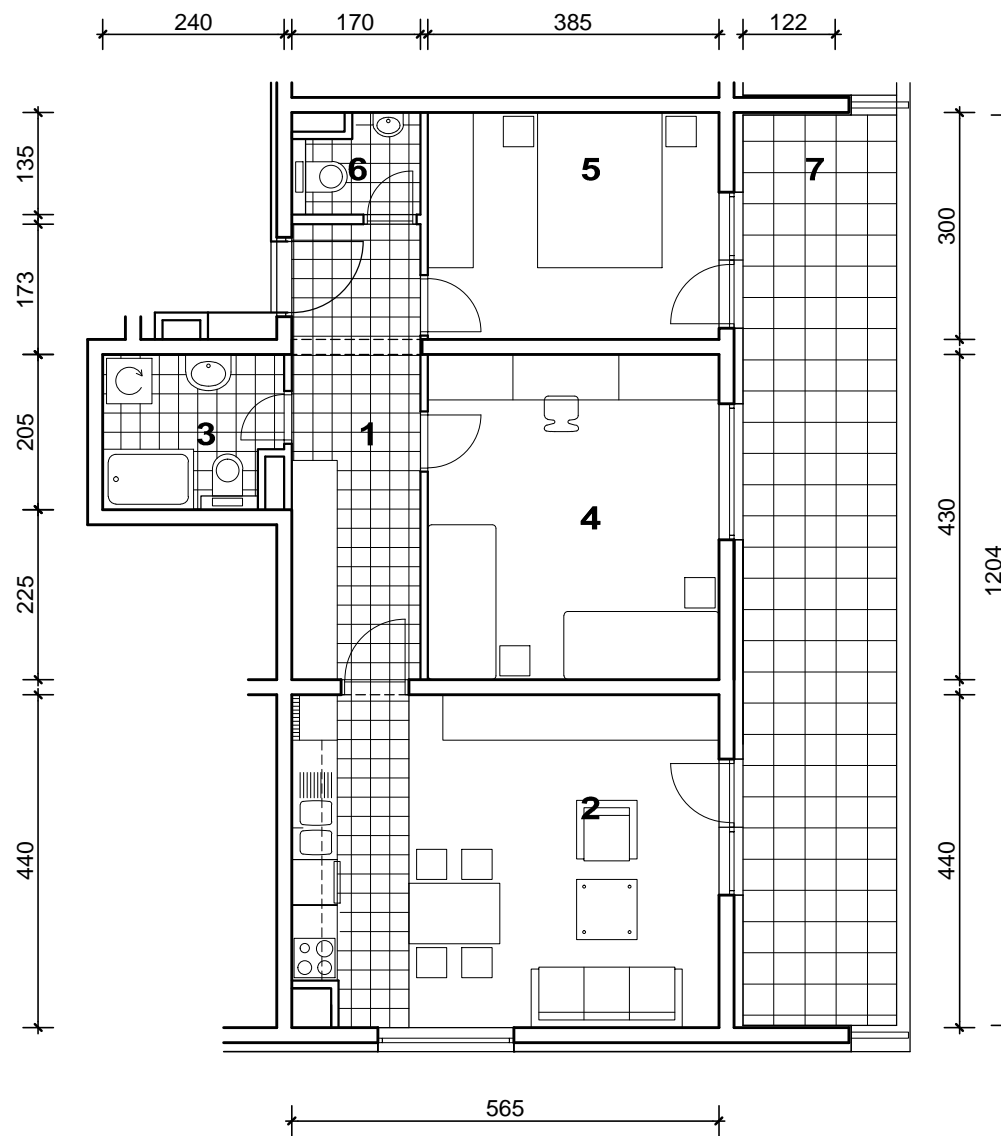

POLOŽAJ U GRADU

SITUACIJA

MJ 1:100

STAN K-46 - trosobni

5. KAT

1. ULAZ	10.24 m ²
2. KUHINJA + DNEVNI BORAVAK	24.48 m ²
3. KUPAONICA	4.64 m ²
4. SOBA	16.55 m ²
5. SOBA	11.55 m ²
6. WC	2.00 m ²
7. LOGGIA	0.75x24.44 19.33 m ²
SVEUKUPNO	88.79 m²

5. KAT
POLOŽAJ STANA U ZGRADI

PRESJEK

POLOŽAJ STANA NA PRESJEKU