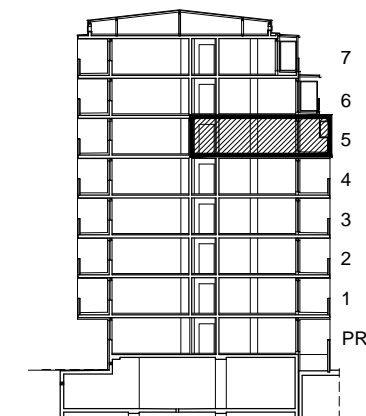

POLOŽAJ U GRADU

SITUACIJA

MJ 1:100

STAN K-46 - trosobni

5. KAT

1. ULAZ	10.24 m ²
2. KUHINJA + DNEVNI BORAVAK	24.48 m ²
3. KUPAONICA	4.64 m ²
4. SOBA	16.55 m ²
5. SOBA	11.55 m ²
6. WC	2.00 m ²
7. LOGGIA	0.75x24.44 19.33 m ²
SVEUKUPNO	88.79 m²

5. KAT
POLOŽAJ STANA U ZGRADI

PRESJEK

POLOŽAJ STANA NA PRESJEKU