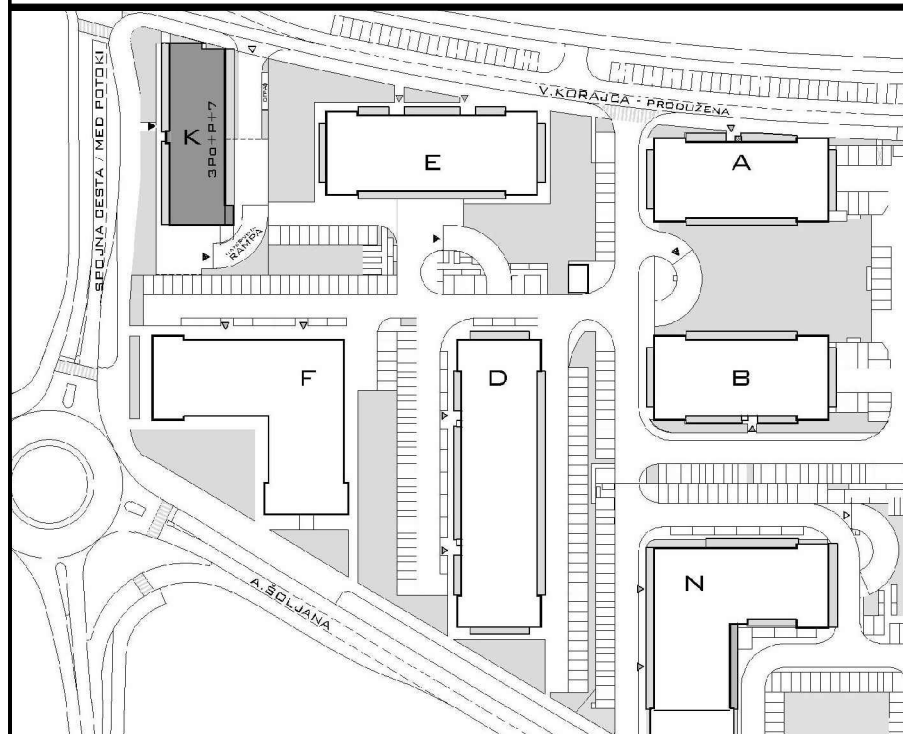

STAN K-46 - trosobni

5. KAT

1. ULAZ	10.24 m²
2. KUHINJA + DNEVNI BORAVAK	24.48 m²
3. KUPAONICA	4.64 m²
4. SOBA	16.55 m²
5. SOBA	11.55 m²
6. WC	2.00 m²
7. LOGGIA	0.75x24.44 19.33 m²
SVEUKUPNO	88.79 m²

5. KAT
POLOŽAJ STANA U ZGRADI

PRESJEK

POLOŽAJ STANA NA PRESJEKU