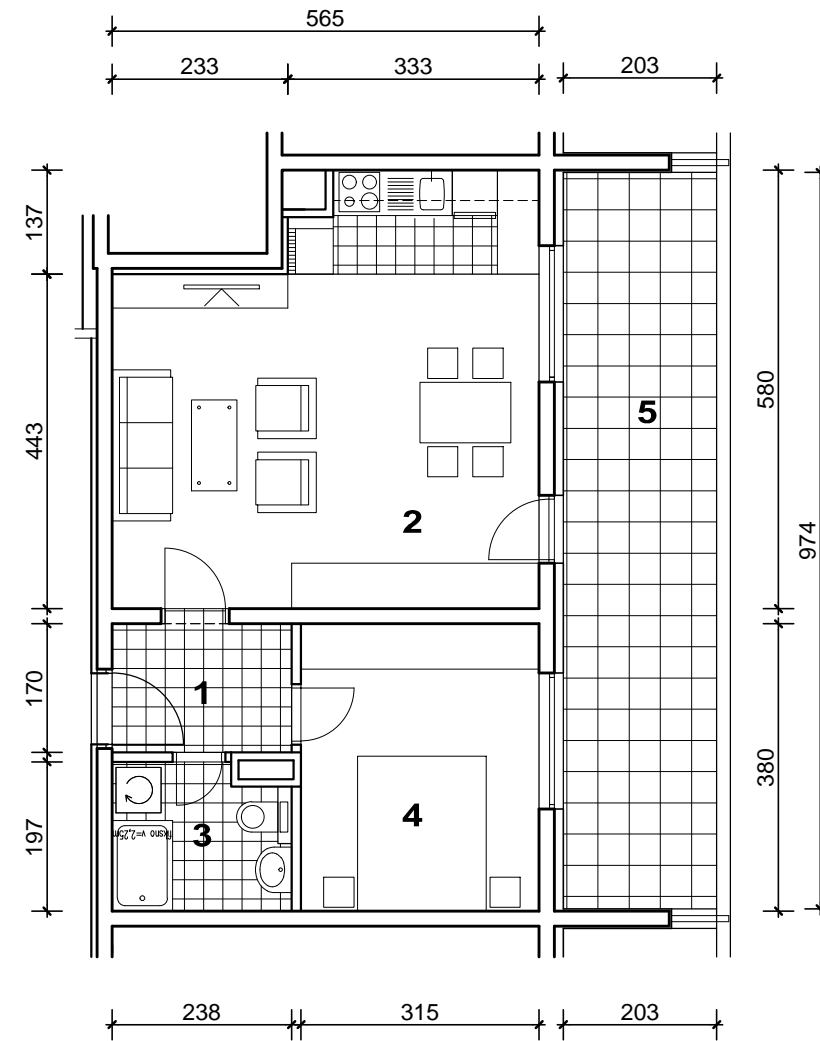

POLOŽAJ U GRADU

SITUACIJA

MJ 1:100

5. KAT  
POLOŽAJ STANA U ZGRADI

STAN K-45 - dvosobni

5. KAT

1. ULAZ		4.04 m <sup>2</sup>
2. KUHNJA + DNEVNI BORAVAK		29.20 m <sup>2</sup>
3. KUPAONICA		4.43 m <sup>2</sup>
4. SOBA		11.97 m <sup>2</sup>
5. LOGGIA	0.75x19,77	14.83 m <sup>2</sup>
<b>SVEUKUPNO</b>		<b>64.47 m<sup>2</sup></b>

PRESJEK

POLOŽAJ STANA NA PRESJEKU