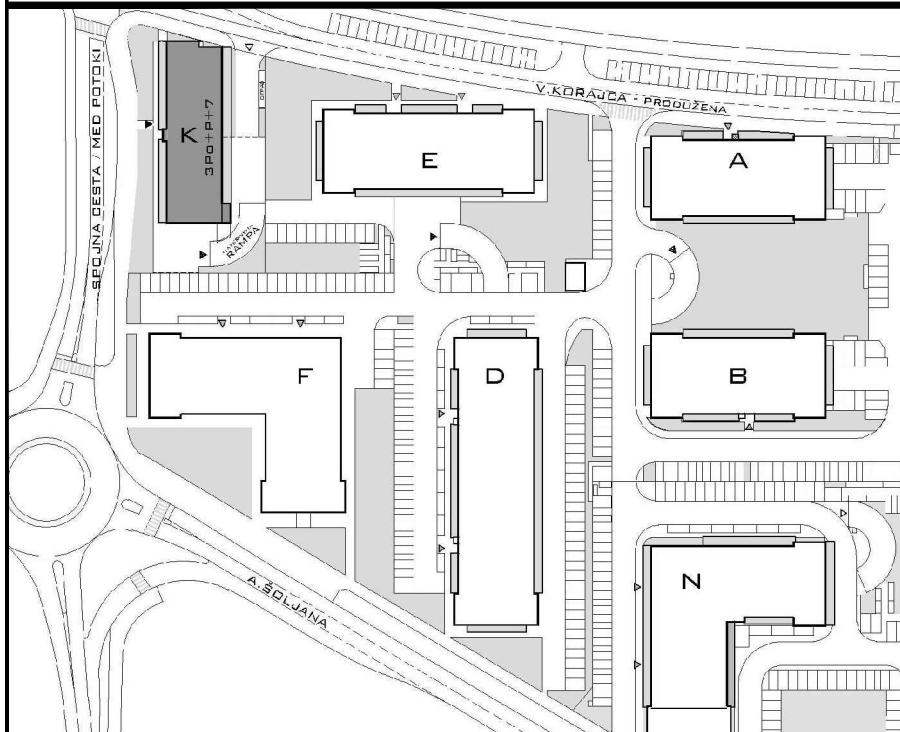

POLOŽAJ U GRADU

SITUACIJA

MJ 1:100

5. KAT  
POLOŽAJ STANA U ZGRADI

STAN K-45 - dvosobni

5. KAT

1. ULAZ		4.04 m <sup>2</sup>
2. KUHNJA + DNEVNI BORAVAK		29.20 m <sup>2</sup>
3. KUPAONICA		4.43 m <sup>2</sup>
4. SOBA		11.97 m <sup>2</sup>
5. LOGGIA	0.75x19,77	14.83 m <sup>2</sup>
<b>SVEUKUPNO</b>		<b>64.47 m<sup>2</sup></b>

PRESJEK

POLOŽAJ STANA NA PRESJEKU