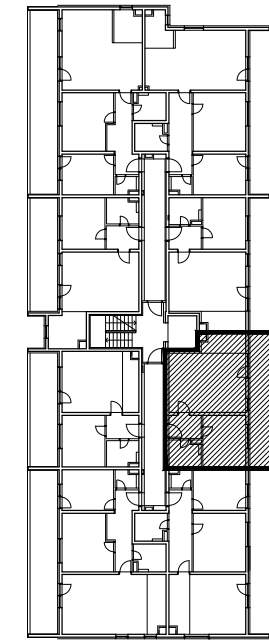

POLOŽAJ U GRADU

SITUACIJA

MJ 1:100

5. KAT  
POLOŽAJ STANA U ZGRADI

STAN K-45 - dvosobni

5. KAT

1. ULAZ		4.04 m <sup>2</sup>
2. KUHNJA + DNEVNI BORAVAK		29.20 m <sup>2</sup>
3. KUPAONICA		4.43 m <sup>2</sup>
4. SOBA		11.97 m <sup>2</sup>
5. LOGGIA	0.75x19,77	14.83 m <sup>2</sup>
<b>SVEUKUPNO</b>		<b>64.47 m<sup>2</sup></b>

PRESJEK

POLOŽAJ STANA NA PRESJEKU