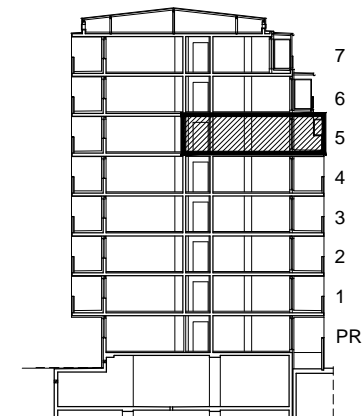

POLOŽAJ U GRADU

SITUACIJA

MJ 1:100

5. KAT  
POLOŽAJ STANA U ZGRADI

STAN K-45 - dvosobni

5. KAT

1. ULAZ		4.04 m <sup>2</sup>
2. KUHNJA + DNEVNI BORAVAK		29.20 m <sup>2</sup>
3. KUPAONICA		4.43 m <sup>2</sup>
4. SOBA		11.97 m <sup>2</sup>
5. LOGGIA	0.75x19,77	14.83 m <sup>2</sup>
<b>SVEUKUPNO</b>		<b>64.47 m<sup>2</sup></b>

PRESJEK

POLOŽAJ STANA NA PRESJEKU