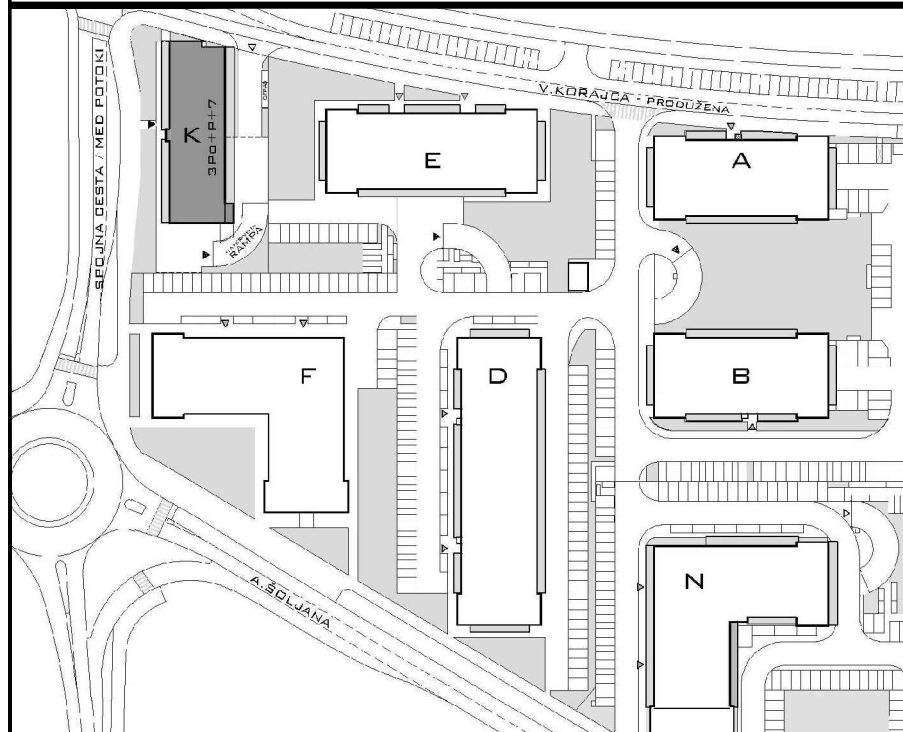

POLOŽAJ U GRADU

SITUACIJA

MJ 1:100

5. KAT
POLOŽAJ STANA U ZGRADI

STAN K-41 - dvosobni

5. KAT

1. ULAZ	4.14	m2
2. DNEVNI BORAVAK	24.80	m2
3. KUPAONICA	4.35	m2
4. KUHINJA	7.00	m2
5. SOBA	11.97	m2
6. LOGGIA	0.75x16.73	12.55 m2
SVEUKUPNO	64.81	m2

PRESJEK

POLOŽAJ STANA NA PRESJEKU