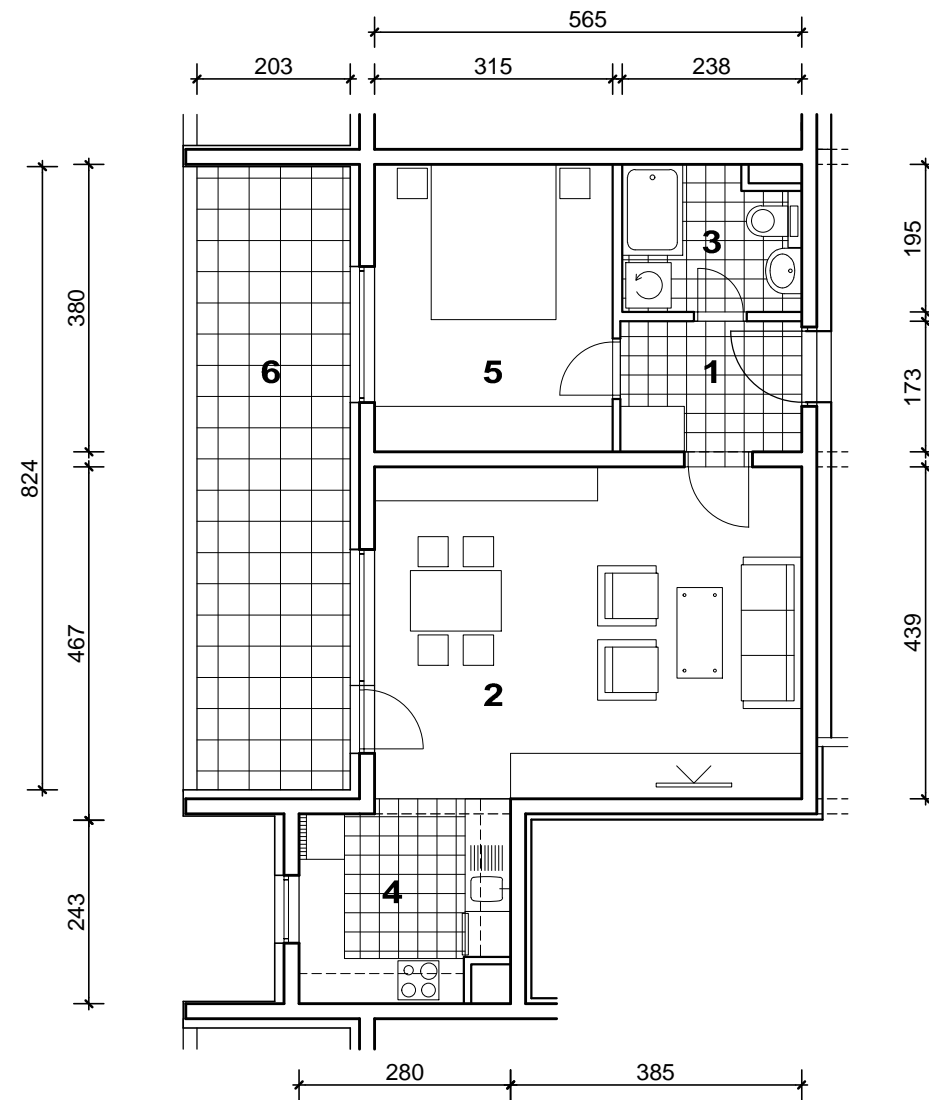

POLOŽAJ U GRADU

SITUACIJA

MJ 1:100

5. KAT
POLOŽAJ STANA U ZGRADI

STAN K-41 - dvosobni

5. KAT

1. ULAZ	4.14	m2
2. DNEVNI BORAVAK	24.80	m2
3. KUPAONICA	4.35	m2
4. KUHINJA	7.00	m2
5. SOBA	11.97	m2
6. LOGGIA	0.75x16.73	12.55 m2
SVEUKUPNO	64.81	m2

PRESJEK

POLOŽAJ STANA NA PRESJEKU