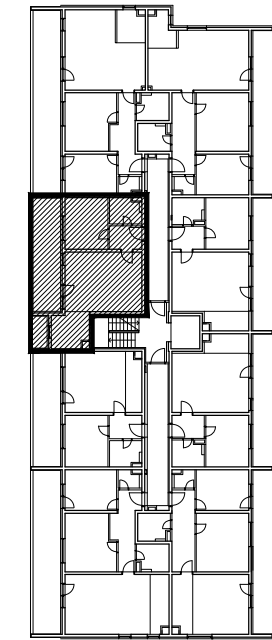

POLOŽAJ U GRADU

SITUACIJA

MJ 1:100

5. KAT
POLOŽAJ STANA U ZGRADI

STAN K-41 - dvosobni

5. KAT

1. ULAZ	4.14	m2
2. DNEVNI BORAVAK	24.80	m2
3. KUPAONICA	4.35	m2
4. KUHINJA	7.00	m2
5. SOBA	11.97	m2
6. LOGGIA	0.75x16.73	12.55 m2
SVEUKUPNO	64.81	m2

PRESJEK

POLOŽAJ STANA NA PRESJEKU