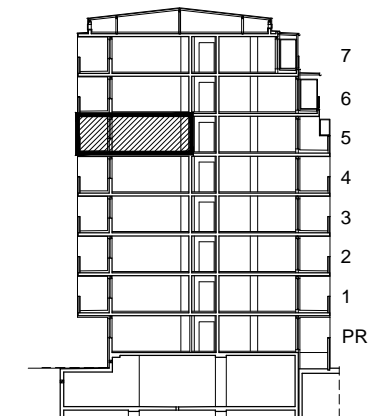

POLOŽAJ U GRADU

SITUACIJA

MJ 1:100

5. KAT
POLOŽAJ STANA U ZGRADI

STAN K-41 - dvosobni

5. KAT

1. ULAZ	4.14	m2
2. DNEVNI BORAVAK	24.80	m2
3. KUPAONICA	4.35	m2
4. KUHINJA	7.00	m2
5. SOBA	11.97	m2
6. LOGGIA	0.75x16.73	12.55 m2
SVEUKUPNO	64.81	m2

PRESJEK

POLOŽAJ STANA NA PRESJEKU