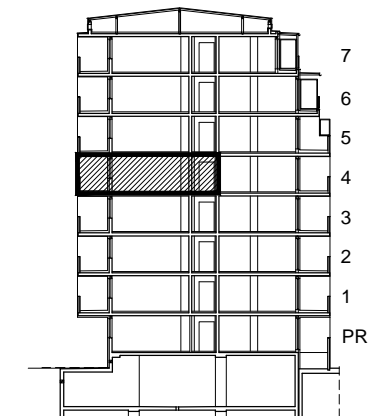

POLOŽAJ U GRADU

SITUACIJA

MJ 1:100

4. KAT  
POLOŽAJ STANA U ZGRADI

STAN K-39 - trosobni

4. KAT

1. ULAZ	9.46 m2
2. KUHINJA + DNEVNI BORAVAK	33.36 m2
3. KUPAONICA	4.64 m2
4. SOBA	15.11 m2
5. SOBA	11.40 m2
6. WC	2.08 m2
7. LOGGIA	0.75x24.40 18.30 m2
<b>SVEUKUPNO</b>	<b>94.35 m2</b>

PRESJEK

POLOŽAJ STANA NA PRESJEKU