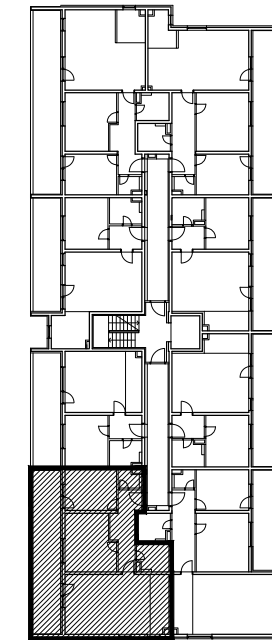

POLOŽAJ U GRADU

SITUACIJA

MJ 1:100

4. KAT  
POLOŽAJ STANA U ZGRADI

STAN K-39 - trosobni

4. KAT

1. ULAZ	9.46 m2
2. KUHINJA + DNEVNI BORAVAK	33.36 m2
3. KUPAONICA	4.64 m2
4. SOBA	15.11 m2
5. SOBA	11.40 m2
6. WC	2.08 m2
7. LOGGIA	0.75x24.40 18.30 m2
<b>SVEUKUPNO</b>	<b>94.35 m2</b>

PRESJEK

POLOŽAJ STANA NA PRESJEKU