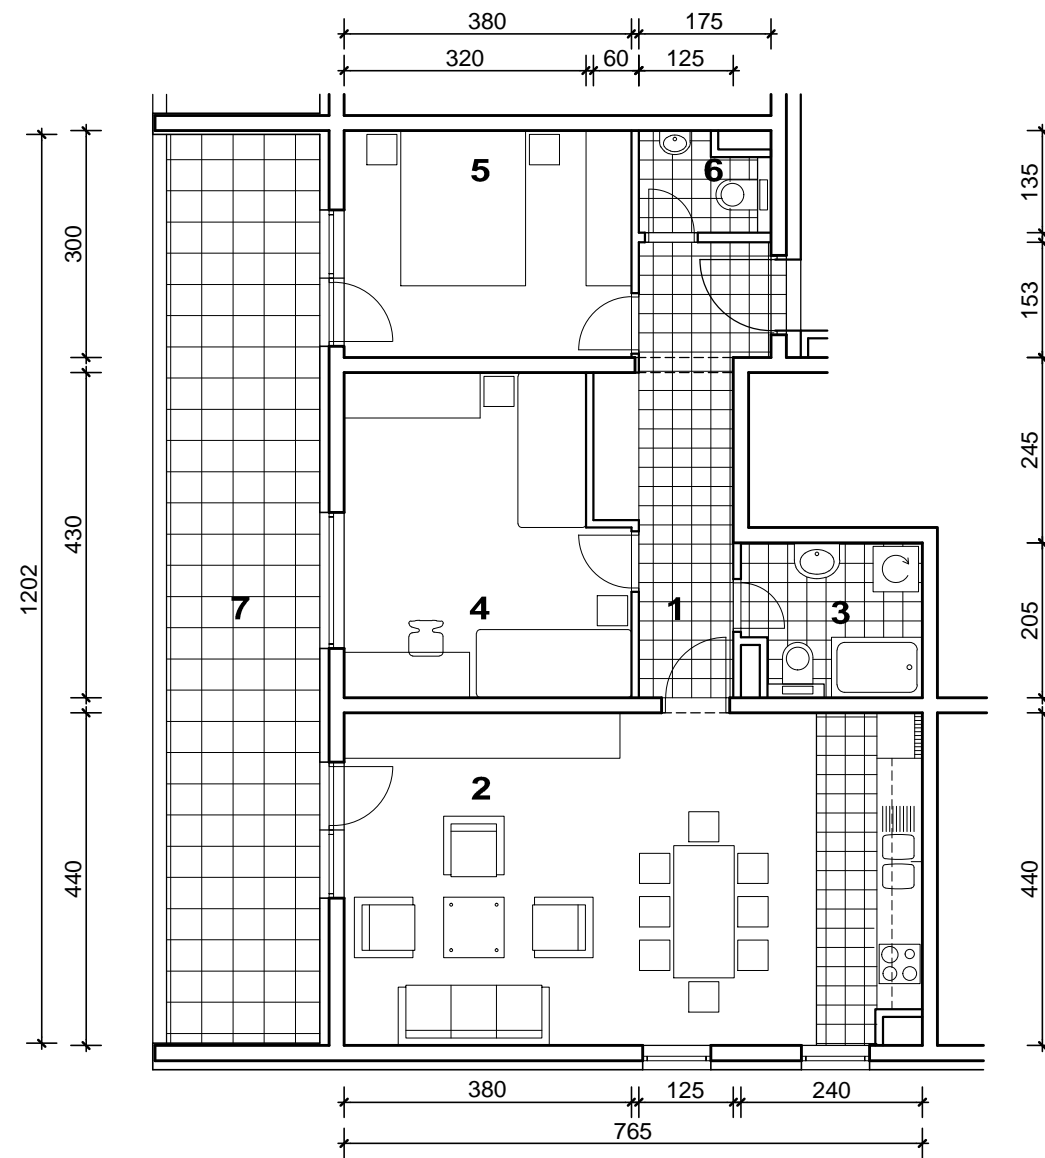

POLOŽAJ U GRADU

SITUACIJA

MJ 1:100

4. KAT  
POLOŽAJ STANA U ZGRADI

STAN K-39 - trosobni

4. KAT

1. ULAZ	9.46 m2
2. KUHINJA + DNEVNI BORAVAK	33.36 m2
3. KUPAONICA	4.64 m2
4. SOBA	15.11 m2
5. SOBA	11.40 m2
6. WC	2.08 m2
7. LOGGIA	0.75x24.40 18.30 m2
<b>SVEUKUPNO</b>	<b>94.35 m2</b>

PRESJEK

POLOŽAJ STANA NA PRESJEKU