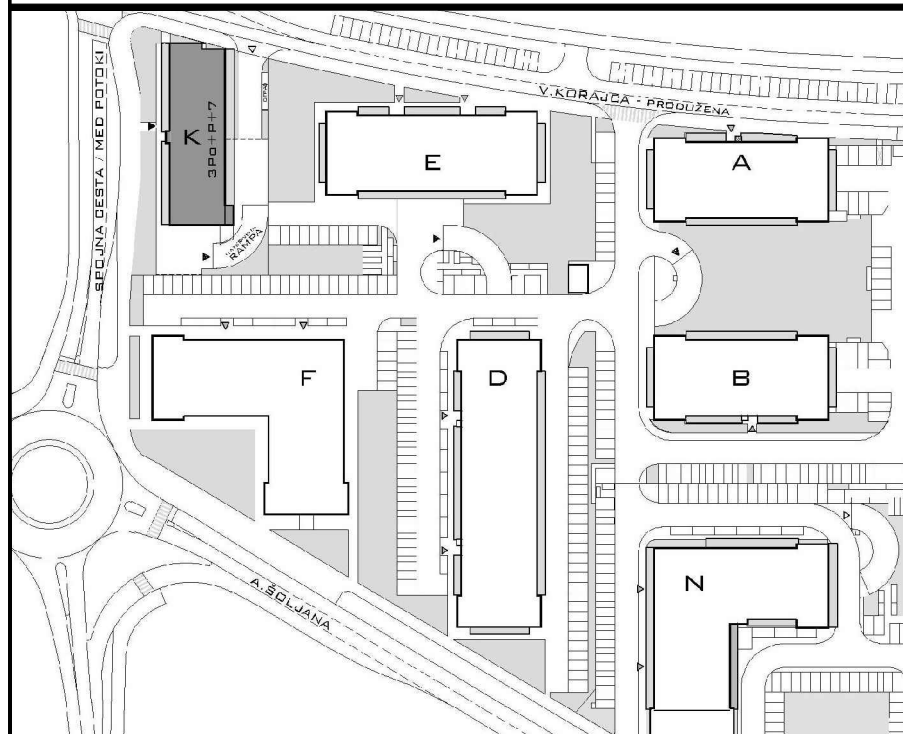

POLOŽAJ U GRADU

SITUACIJA

MJ 1:100

4. KAT
POLOŽAJ STANA U ZGRADI

STAN K-38 - trosobni

4. KAT

1. ULAZ		10.24	m2
2. KUHINJA + DNEVNI BORAVAK		34.29	m2
3. KUPAONICA		4.64	m2
4. SOBA		16.55	m2
5. SOBA		11.55	m2
6. WC		2.02	m2
7. LOGGIA	0.75x14.92	11.19	m2
SVEUKUPNO		90.48	m2

PRESJEK

POLOŽAJ STANA NA PRESJEKU