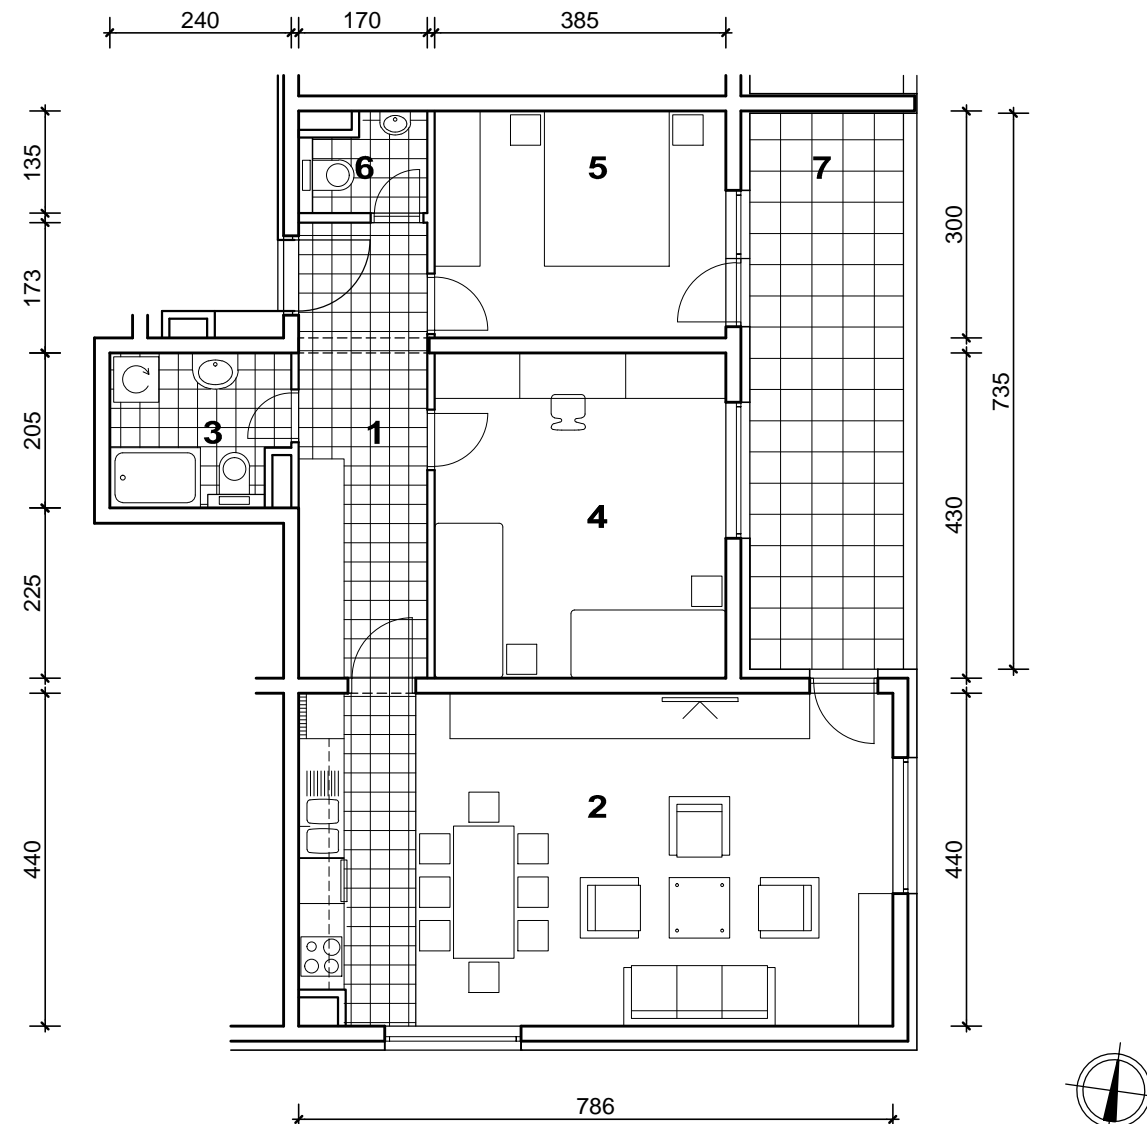

POLOŽAJ U GRADU

SITUACIJA

MJ 1:100

4. KAT
POLOŽAJ STANA U ZGRADI

STAN K-38 - trosobni

4. KAT

1. ULAZ		10.24	m2
2. KUHINJA + DNEVNI BORAVAK		34.29	m2
3. KUPAONICA		4.64	m2
4. SOBA		16.55	m2
5. SOBA		11.55	m2
6. WC		2.02	m2
7. LOGGIA	0.75x14.92	11.19	m2
SVEUKUPNO		90.48	m2

PRESJEK

POLOŽAJ STANA NA PRESJEKU