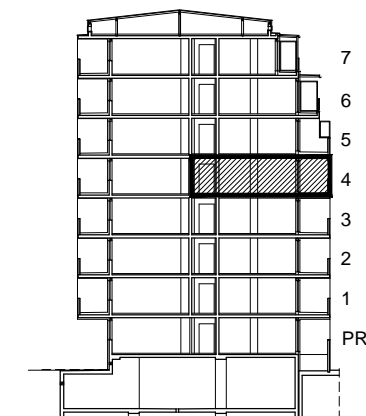

POLOŽAJ U GRADU

SITUACIJA

MJ 1:100

4. KAT
POLOŽAJ STANA U ZGRADI

STAN K-38 - trosobni

4. KAT

1. ULAZ		10.24	m2
2. KUHINJA + DNEVNI BORAVAK		34.29	m2
3. KUPAONICA		4.64	m2
4. SOBA		16.55	m2
5. SOBA		11.55	m2
6. WC		2.02	m2
7. LOGGIA	0.75x14.92	11.19	m2
SVEUKUPNO		90.48	m2

PRESJEK

POLOŽAJ STANA NA PRESJEKU