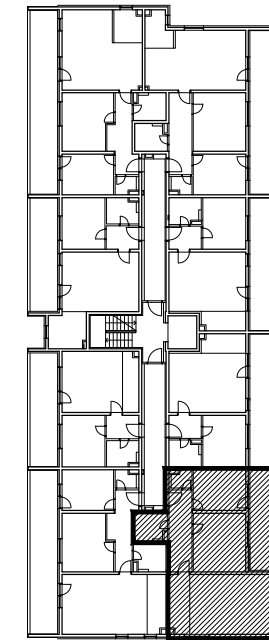

POLOŽAJ U GRADU

SITUACIJA

MJ 1:100

4. KAT
POLOŽAJ STANA U ZGRADI

STAN K-38 - trosobni

4. KAT

1. ULAZ		10.24	m2
2. KUHINJA + DNEVNI BORAVAK		34.29	m2
3. KUPAONICA		4.64	m2
4. SOBA		16.55	m2
5. SOBA		11.55	m2
6. WC		2.02	m2
7. LOGGIA	0.75x14.92	11.19	m2
SVEUKUPNO		90.48	m2

PRESJEK

POLOŽAJ STANA NA PRESJEKU