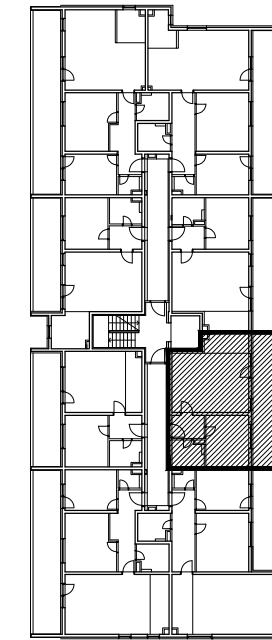

POLOŽAJ U GRADU

SITUACIJA

MJ 1:100

STAN K-37 - dvosobni

4. KAT

1. ULAZ	4.04	m2
2. KUHINJA + DNEVNI BORAVAK	29.32	m2
3. KUPAONICA	4.43	m2
4. SOBA	11.97	m2
5. LOGGIA	0.75x19.77	14.83 m2
<b>SVEUKUPNO</b>	<b>64.59</b>	<b>m2</b>

4. KAT  
POLOŽAJ STANA U ZGRADI

PRESJEK

POLOŽAJ STANA NA PRESJEKU