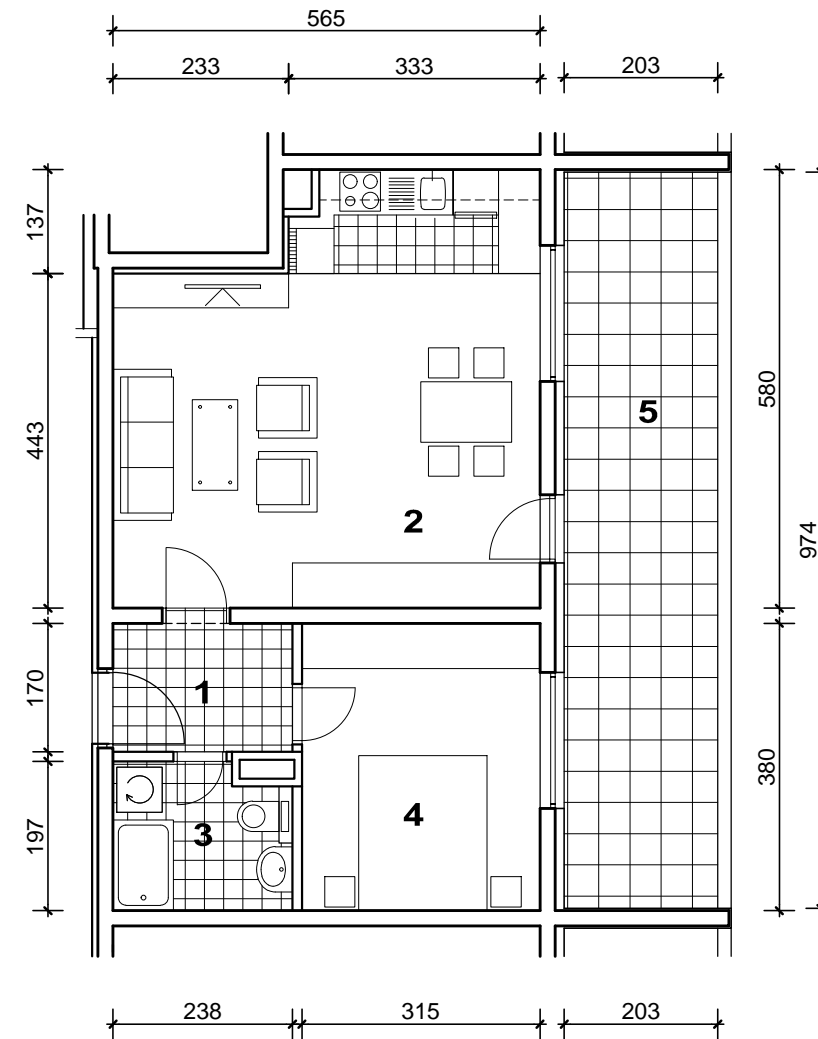

POLOŽAJ U GRADU

SITUACIJA

MJ 1:100

STAN K-37 - dvosobni

4. KAT

1. ULAZ	4.04	m2
2. KUHINJA + DNEVNI BORAVAK	29.32	m2
3. KUPAONICA	4.43	m2
4. SOBA	11.97	m2
5. LOGGIA	0.75x19.77	14.83 m2
<b>SVEUKUPNO</b>	<b>64.59</b>	<b>m2</b>

4. KAT  
POLOŽAJ STANA U ZGRADI

PRESJEK

POLOŽAJ STANA NA PRESJEKU