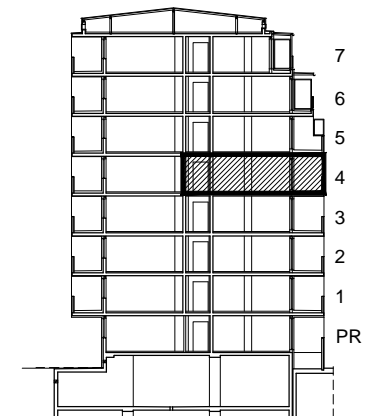

POLOŽAJ U GRADU

SITUACIJA

MJ 1:100

STAN K-37 - dvosobni

4. KAT

1. ULAZ	4.04	m2
2. KUHINJA + DNEVNI BORAVAK	29.32	m2
3. KUPAONICA	4.43	m2
4. SOBA	11.97	m2
5. LOGGIA	0.75x19.77	14.83 m2
<b>SVEUKUPNO</b>	<b>64.59</b>	<b>m2</b>

4. KAT  
POLOŽAJ STANA U ZGRADI

PRESJEK

POLOŽAJ STANA NA PRESJEKU