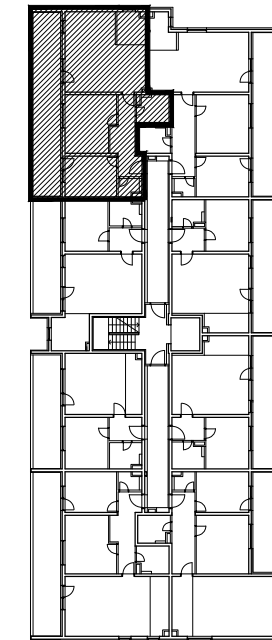

POLOŽAJ U GRADU

SITUACIJA

MJ 1:100

4. KAT  
POLOŽAJ STANA U ZGRADI

STAN K-34 - trosobni

4. KAT

1. ULAZ		9.46 m2
2. DNEVNI BORAVAK		29.47 m2
3. KUPAONICA		4.64 m2
4. KUHINJA		4.74 m2
5. SOBA		15.11 m2
6. SOBA		11.40 m2
7. WC		2.08 m2
8. LOGGIA	0.75x27.40	20.55 m2
<b>SVEUKUPNO</b>		<b>97.45 m2</b>

PRESJEK

POLOŽAJ STANA NA PRESJEKU