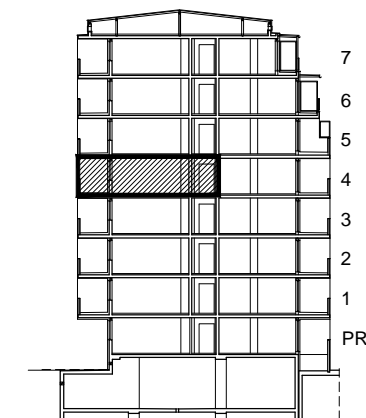

POLOŽAJ U GRADU

SITUACIJA

MJ 1:100

4. KAT  
POLOŽAJ STANA U ZGRADI

STAN K-34 - trosobni

4. KAT

1. ULAZ		9.46 m2
2. DNEVNI BORAVAK		29.47 m2
3. KUPAONICA		4.64 m2
4. KUHINJA		4.74 m2
5. SOBA		15.11 m2
6. SOBA		11.40 m2
7. WC		2.08 m2
8. LOGGIA	0.75x27.40	20.55 m2
<b>SVEUKUPNO</b>		<b>97.45 m2</b>

PRESJEK

POLOŽAJ STANA NA PRESJEKU