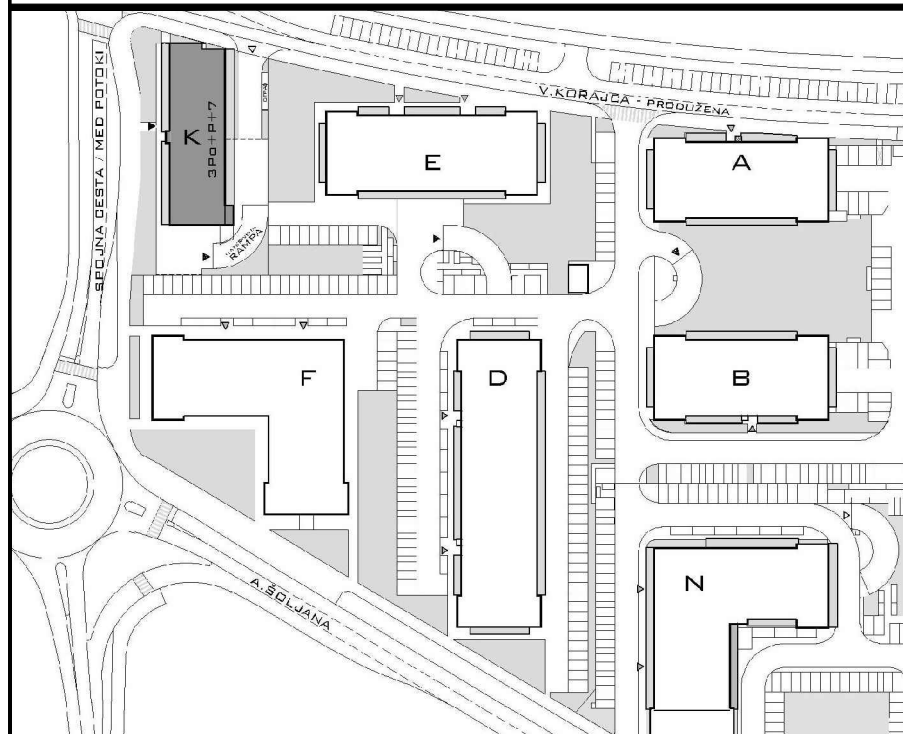

POLOŽAJ U GRADU

SITUACIJA

MJ 1:100

4. KAT  
POLOŽAJ STANA U ZGRADI

STAN K-34 - trosobni

4. KAT

1. ULAZ		9.46 m2
2. DNEVNI BORAVAK		29.47 m2
3. KUPAONICA		4.64 m2
4. KUHINJA		4.74 m2
5. SOBA		15.11 m2
6. SOBA		11.40 m2
7. WC		2.08 m2
8. LOGGIA	0.75x27.40	20.55 m2
<b>SVEUKUPNO</b>		<b>97.45 m2</b>

PRESJEK

POLOŽAJ STANA NA PRESJEKU