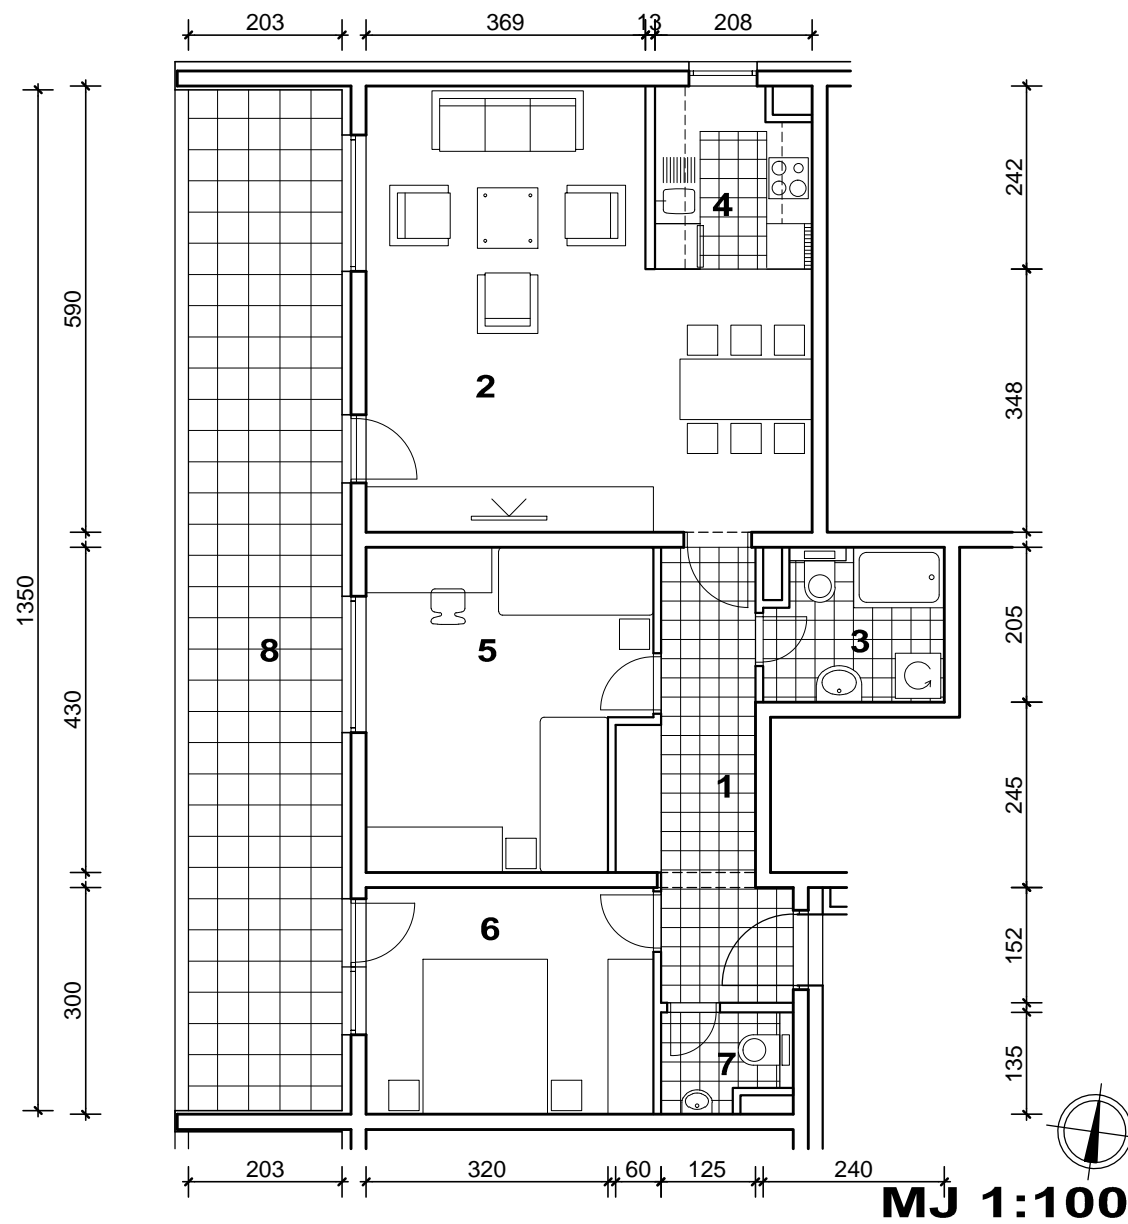

POLOŽAJ U GRADU

SITUACIJA

MJ 1:100

4. KAT  
POLOŽAJ STANA U ZGRADI

STAN K-34 - trosobni

4. KAT

1. ULAZ		9.46 m2
2. DNEVNI BORAVAK		29.47 m2
3. KUPAONICA		4.64 m2
4. KUHINJA		4.74 m2
5. SOBA		15.11 m2
6. SOBA		11.40 m2
7. WC		2.08 m2
8. LOGGIA	0.75x27.40	20.55 m2
<b>SVEUKUPNO</b>		<b>97.45 m2</b>

PRESJEK

POLOŽAJ STANA NA PRESJEKU