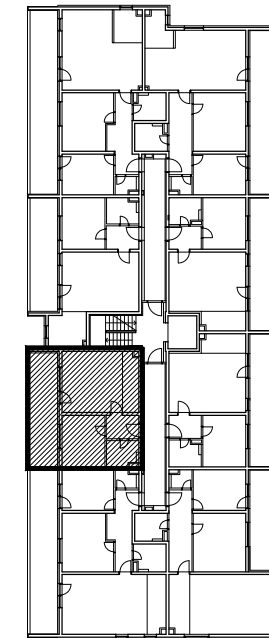

POLOŽAJ U GRADU

SITUACIJA

MJ 1:100

3. KAT
POLOŽAJ STANA U ZGRADI

STAN K-32 - dvosobni

3. KAT

1. ULAZ	4.14	m2
2. KUHINJA + DNEVNI BORAVAK	25.13	m2
3. KUPAONICA	4.35	m2
4. SOBA	11.97	m2
5. LOGGIA	0.75x16.95	12.71 m2
SVEUKUPNO	58.30	m2

PRESJEK

POLOŽAJ STANA NA PRESJEKU