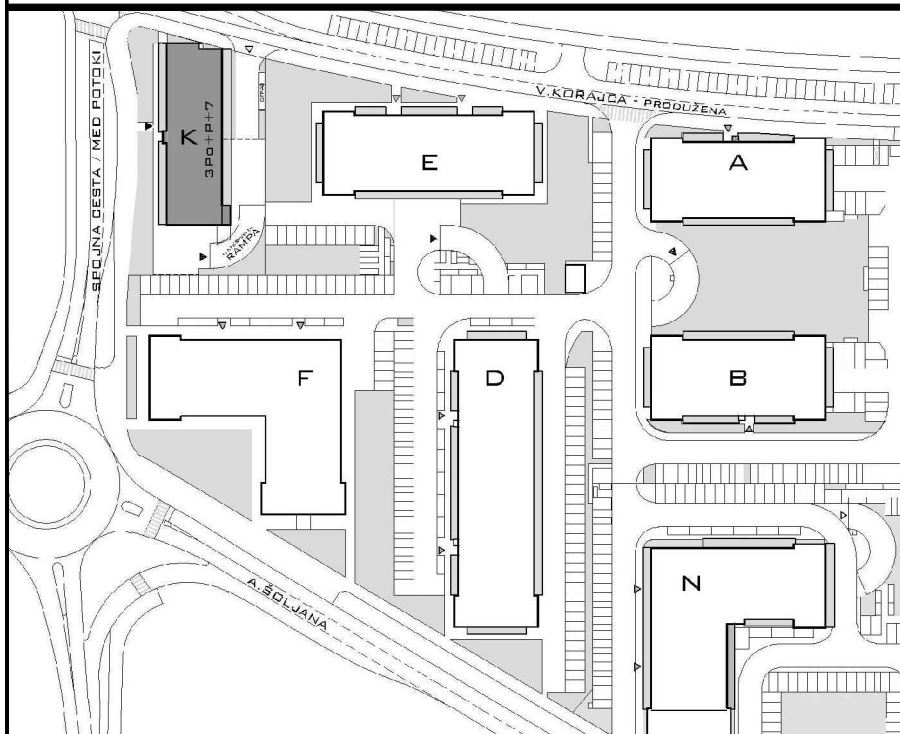

POLOŽAJ U GRADU

SITUACIJA

MJ 1:100

3. KAT
POLOŽAJ STANA U ZGRADI

STAN K-32 - dvosobni

3. KAT

1. ULAZ	4.14	m2
2. KUHINJA + DNEVNI BORAVAK	25.13	m2
3. KUPAONICA	4.35	m2
4. SOBA	11.97	m2
5. LOGGIA	0.75x16.95	12.71 m2
SVEUKUPNO	58.30	m2

PRESJEK

POLOŽAJ STANA NA PRESJEKU