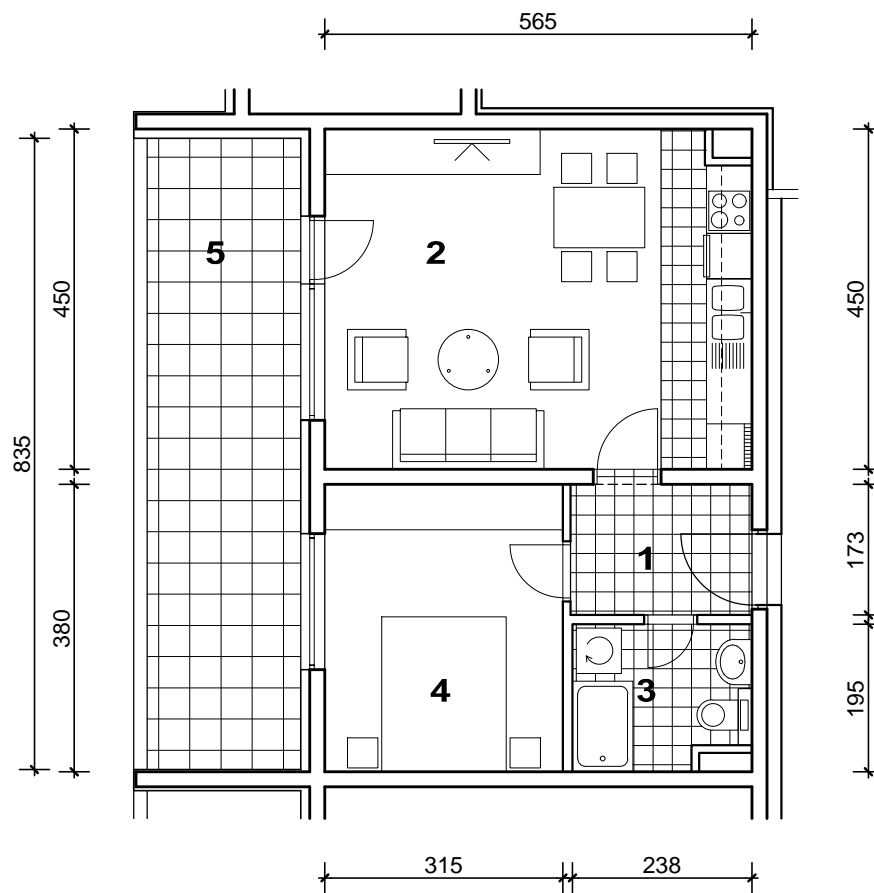

POLOŽAJ U GRADU

SITUACIJA

MJ 1:100

3. KAT
POLOŽAJ STANA U ZGRADI

STAN K-32 - dvosobni

3. KAT

1. ULAZ	4.14	m2
2. KUHINJA + DNEVNI BORAVAK	25.13	m2
3. KUPAONICA	4.35	m2
4. SOBA	11.97	m2
5. LOGGIA	0.75x16.95	12.71 m2
SVEUKUPNO	58.30	m2

PRESJEK

POLOŽAJ STANA NA PRESJEKU