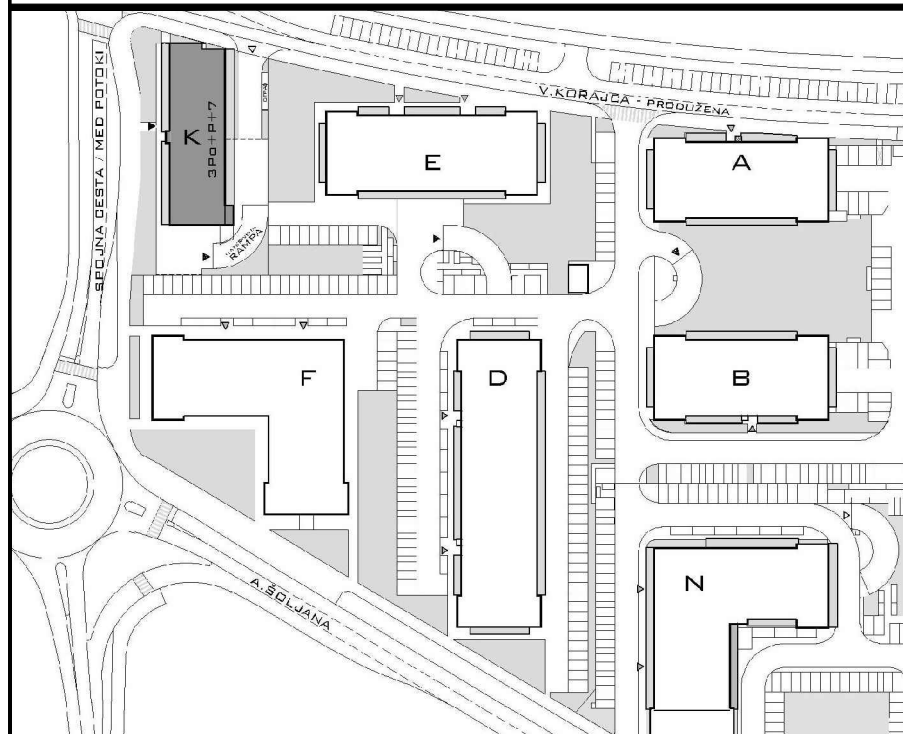

POLOŽAJ U GRADU

SITUACIJA

MJ 1:100

3. KAT  
POLOŽAJ STANA U ZGRADI

STAN K-30 - trosobni

3. KAT

1. ULAZ		10.24	m2
2. KUHINJA + DNEVNI BORAVAK		34.29	m2
3. KUPAONICA		4.64	m2
4. SOBA		16.55	m2
5. SOBA		11.55	m2
6. WC		2.02	m2
7. LOGGIA	0.75x14.92	11.19	m2
<b>SVEUKUPNO</b>		<b>90.48</b>	<b>m2</b>

PRESJEK

POLOŽAJ STANA NA PRESJEKU