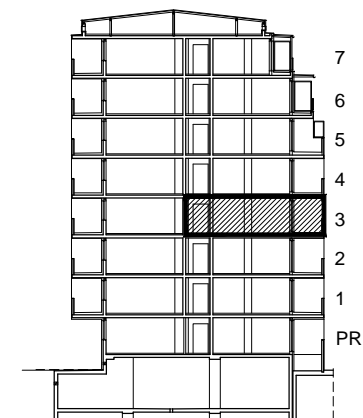

POLOŽAJ U GRADU

SITUACIJA

MJ 1:100

3. KAT  
POLOŽAJ STANA U ZGRADI

STAN K-30 - trosobni

3. KAT

1. ULAZ		10.24	m2
2. KUHINJA + DNEVNI BORAVAK		34.29	m2
3. KUPAONICA		4.64	m2
4. SOBA		16.55	m2
5. SOBA		11.55	m2
6. WC		2.02	m2
7. LOGGIA	0.75x14.92	11.19	m2
<b>SVEUKUPNO</b>		<b>90.48</b>	<b>m2</b>

PRESJEK

POLOŽAJ STANA NA PRESJEKU