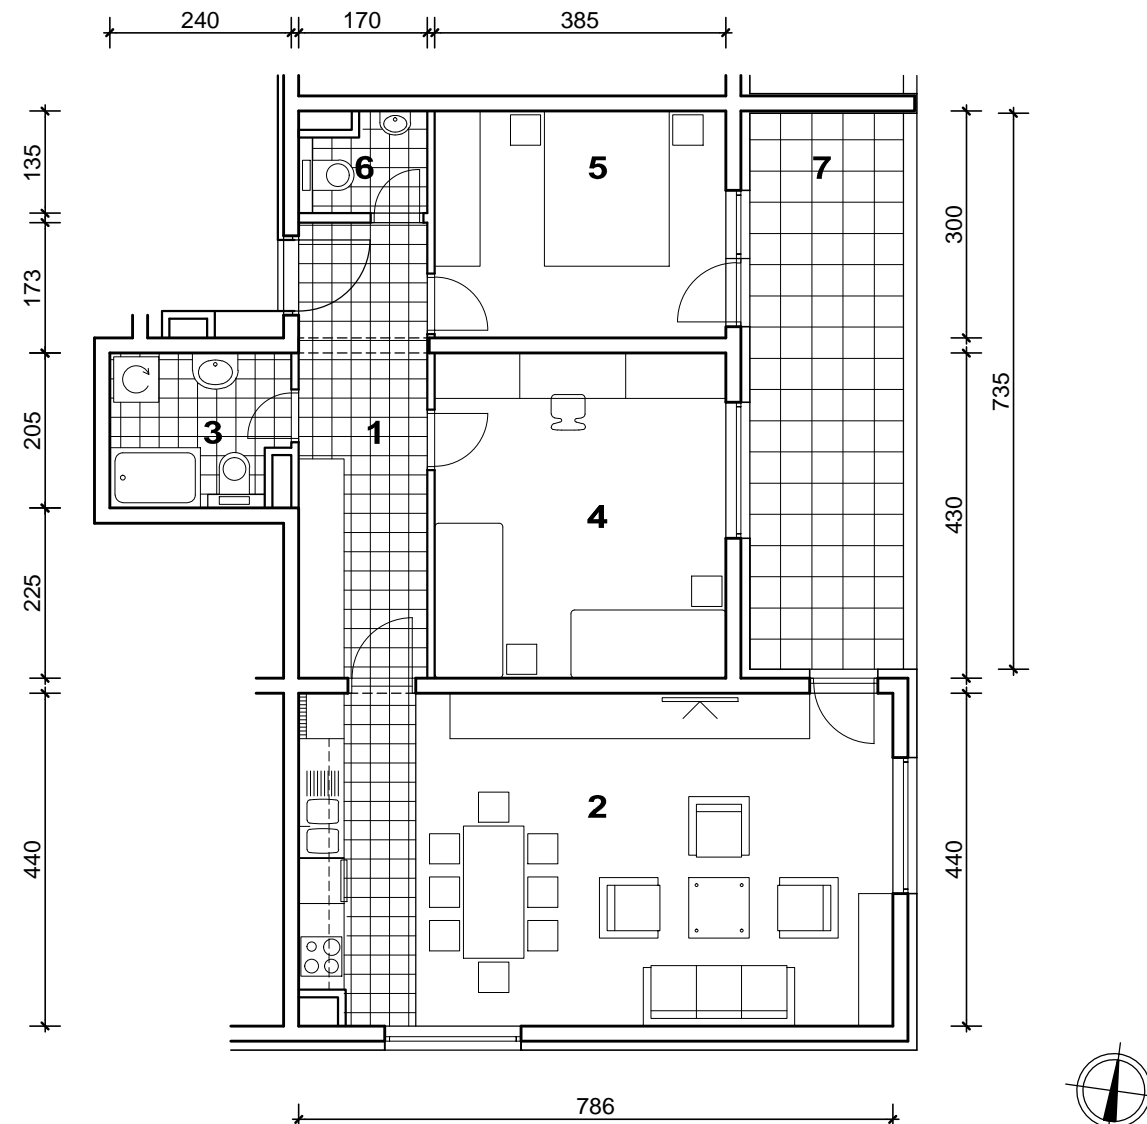

POLOŽAJ U GRADU

SITUACIJA

MJ 1:100

3. KAT  
POLOŽAJ STANA U ZGRADI

STAN K-30 - trosobni

3. KAT

1. ULAZ		10.24	m2
2. KUHINJA + DNEVNI BORAVAK		34.29	m2
3. KUPAONICA		4.64	m2
4. SOBA		16.55	m2
5. SOBA		11.55	m2
6. WC		2.02	m2
7. LOGGIA	0.75x14.92	11.19	m2
<b>SVEUKUPNO</b>		<b>90.48</b>	<b>m2</b>

PRESJEK

POLOŽAJ STANA NA PRESJEKU