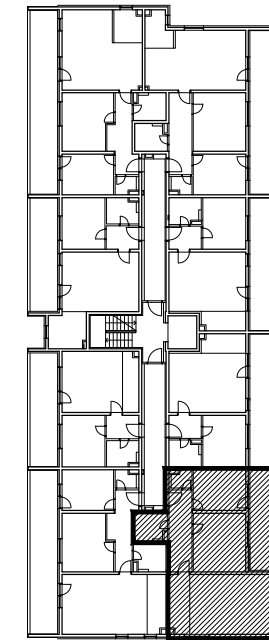

POLOŽAJ U GRADU

SITUACIJA

MJ 1:100

3. KAT  
POLOŽAJ STANA U ZGRADI

STAN K-30 - trosobni

3. KAT

1. ULAZ		10.24	m2
2. KUHINJA + DNEVNI BORAVAK		34.29	m2
3. KUPAONICA		4.64	m2
4. SOBA		16.55	m2
5. SOBA		11.55	m2
6. WC		2.02	m2
7. LOGGIA	0.75x14.92	11.19	m2
<b>SVEUKUPNO</b>		<b>90.48</b>	<b>m2</b>

PRESJEK

POLOŽAJ STANA NA PRESJEKU