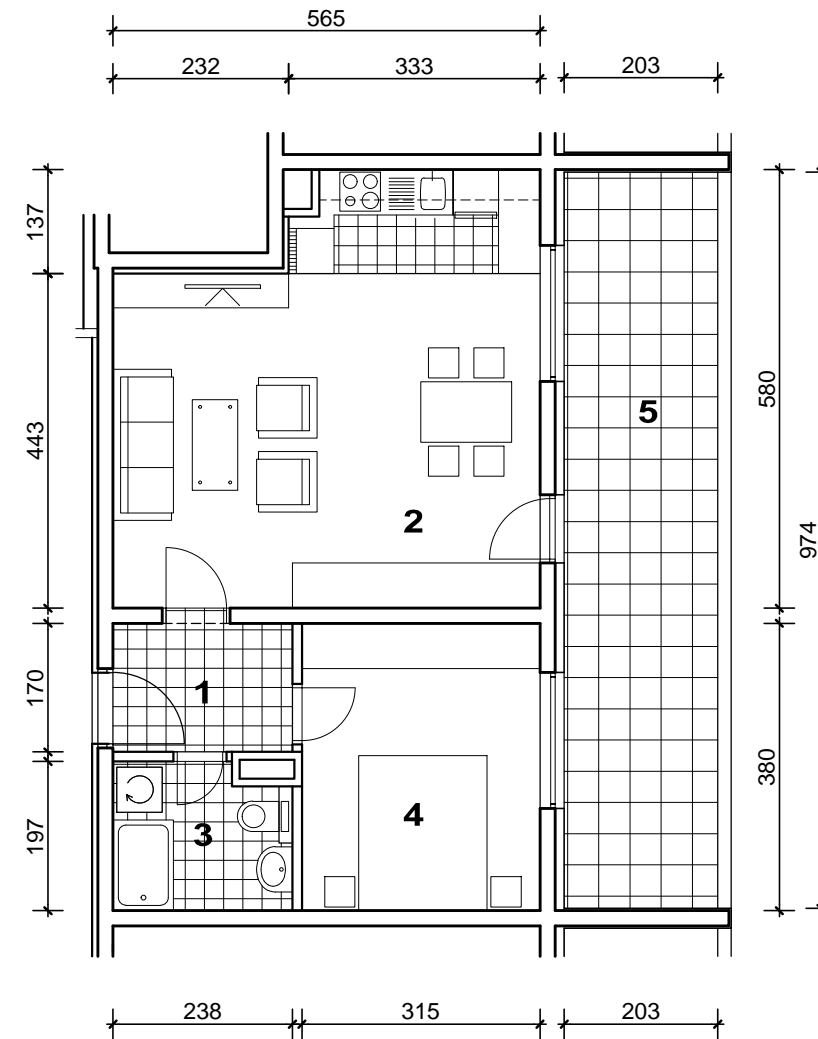

POLOŽAJ U GRADU

SITUACIJA

MJ 1:100

3. KAT  
POLOŽAJ STANA U ZGRADI

STAN K-29 - dvosobni

3. KAT

1. ULAZ	4.04	m2
2. KUHINJA + DNEVNI BORAVAK	29.32	m2
3. KUPAONICA	4.43	m2
4. SOBA	11.97	m2
5. LOGGIA	0.75x19.77	14.83 m2
<b>SVEUKUPNO</b>	<b>64.59</b>	<b>m2</b>

PRESJEK

POLOŽAJ STANA NA PRESJEKU