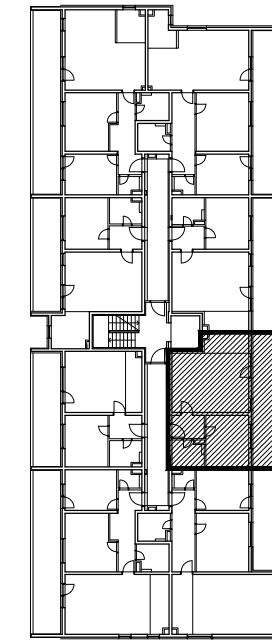

POLOŽAJ U GRADU

SITUACIJA

MJ 1:100

3. KAT  
POLOŽAJ STANA U ZGRADI

STAN K-29 - dvosobni

3. KAT

1. ULAZ	4.04	m2
2. KUHINJA + DNEVNI BORAVAK	29.32	m2
3. KUPAONICA	4.43	m2
4. SOBA	11.97	m2
5. LOGGIA	0.75x19.77	14.83 m2
<b>SVEUKUPNO</b>	<b>64.59</b>	<b>m2</b>

PRESJEK

POLOŽAJ STANA NA PRESJEKU