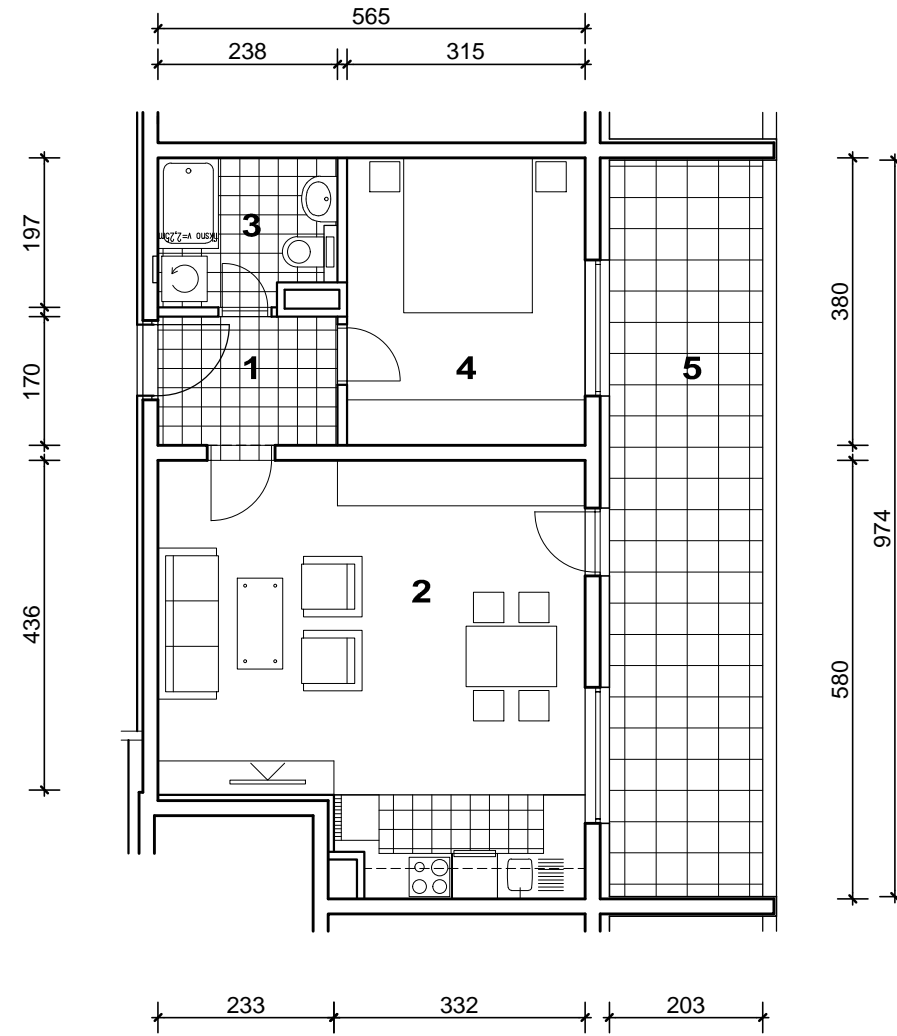

POLOŽAJ U GRADU

SITUACIJA

MJ 1:100

3. KAT  
POLOŽAJ STANA U ZGRADI

STAN K-28 - dvosobni

3. KAT

1. ULAZ	4.04	m2
2. KUHINJA + DNEVNI BORAVAK	29.32	m2
3. KUPAONICA	4.43	m2
4. SOBA	11.97	m2
5. LOGGIA	0.75x19.77	14.83 m2
<b>SVEUKUPNO</b>	<b>64.59</b>	<b>m2</b>

PRESJEK

POLOŽAJ STANA NA PRESJEKU