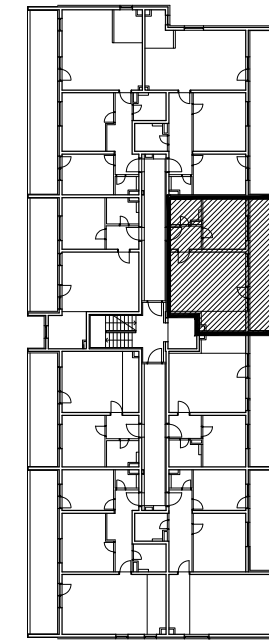

POLOŽAJ U GRADU

SITUACIJA

MJ 1:100

3. KAT  
POLOŽAJ STANA U ZGRADI

STAN K-28 - dvosobni

3. KAT

1. ULAZ	4.04	m2
2. KUHINJA + DNEVNI BORAVAK	29.32	m2
3. KUPAONICA	4.43	m2
4. SOBA	11.97	m2
5. LOGGIA	0.75x19.77	14.83 m2
<b>SVEUKUPNO</b>	<b>64.59</b>	<b>m2</b>

PRESJEK

POLOŽAJ STANA NA PRESJEKU