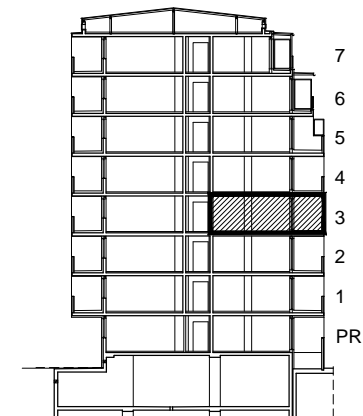

POLOŽAJ U GRADU

SITUACIJA

MJ 1:100

3. KAT  
POLOŽAJ STANA U ZGRADI

STAN K-28 - dvosobni

3. KAT

1. ULAZ	4.04	m2
2. KUHINJA + DNEVNI BORAVAK	29.32	m2
3. KUPAONICA	4.43	m2
4. SOBA	11.97	m2
5. LOGGIA	0.75x19.77	14.83 m2
<b>SVEUKUPNO</b>	<b>64.59</b>	<b>m2</b>

PRESJEK

POLOŽAJ STANA NA PRESJEKU