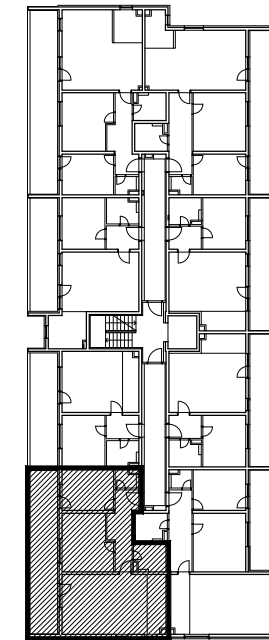

POLOŽAJ U GRADU

SITUACIJA

MJ 1:100

2. KAT
POLOŽAJ STANA U ZGRADI

STAN K-23 - trosobni

2. KAT

1. ULAZ	9.46 m2
2. KUHINJA + DNEVNI BORAVAK	33.36 m2
3. KUPAONICA	4.64 m2
4. SOBA	15.11 m2
5. SOBA	11.40 m2
6. WC	2.08 m2
7. LOGGIA	0.75x24.40 18.30 m2
SVEUKUPNO	94.35 m2

PRESJEK

POLOŽAJ STANA NA PRESJEKU