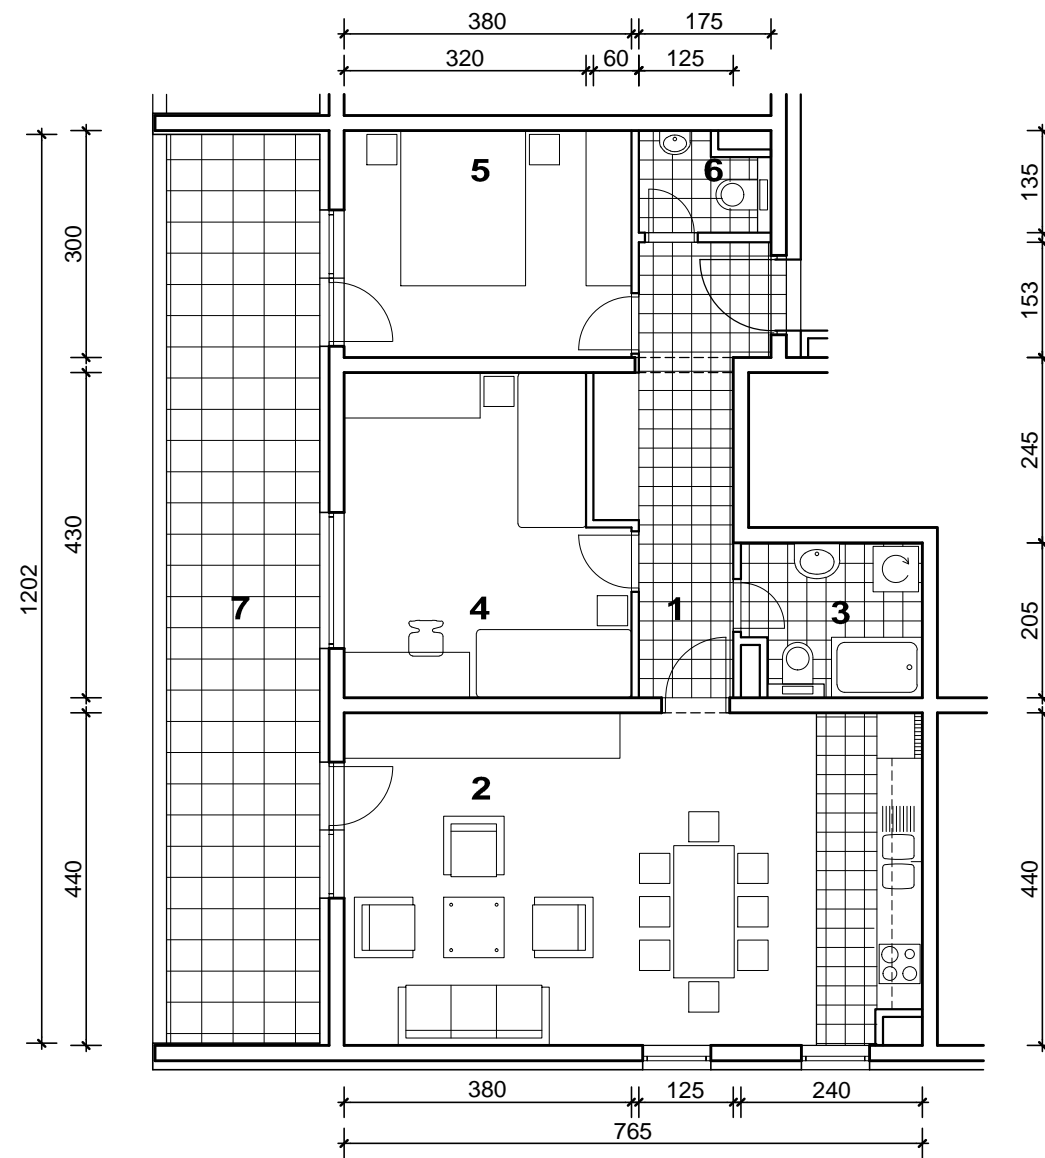

POLOŽAJ U GRADU

SITUACIJA

MJ 1:100

2. KAT
POLOŽAJ STANA U ZGRADI

STAN K-23 - trosobni

2. KAT

1. ULAZ	9.46 m2
2. KUHINJA + DNEVNI BORAVAK	33.36 m2
3. KUPAONICA	4.64 m2
4. SOBA	15.11 m2
5. SOBA	11.40 m2
6. WC	2.08 m2
7. LOGGIA	0.75x24.40 18.30 m2
SVEUKUPNO	94.35 m2

PRESJEK

POLOŽAJ STANA NA PRESJEKU