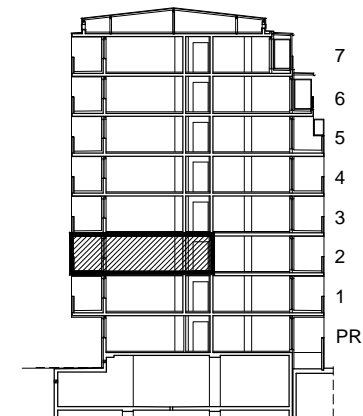

POLOŽAJ U GRADU

SITUACIJA

MJ 1:100

2. KAT
POLOŽAJ STANA U ZGRADI

STAN K-23 - trosobni

2. KAT

1. ULAZ	9.46 m2
2. KUHINJA + DNEVNI BORAVAK	33.36 m2
3. KUPAONICA	4.64 m2
4. SOBA	15.11 m2
5. SOBA	11.40 m2
6. WC	2.08 m2
7. LOGGIA	0.75x24.40 18.30 m2
SVEUKUPNO	94.35 m2

PRESJEK

POLOŽAJ STANA NA PRESJEKU