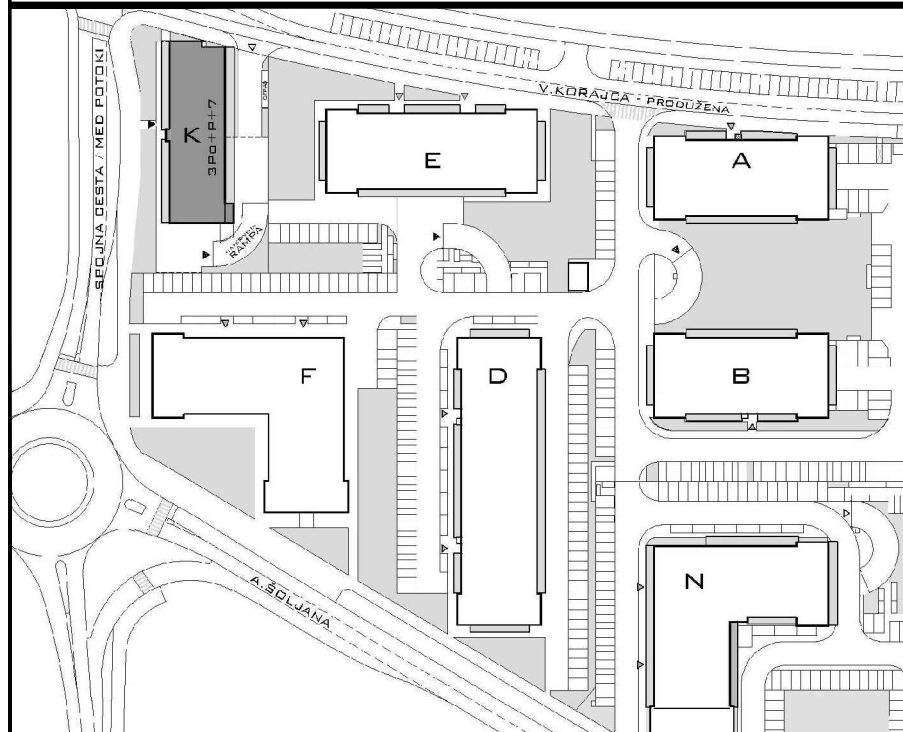

POLOŽAJ U GRADU

SITUACIJA

MJ 1:100

2. KAT
POLOŽAJ STANA U ZGRADI

STAN K-23 - trosobni

2. KAT

1. ULAZ	9.46 m2
2. KUHINJA + DNEVNI BORAVAK	33.36 m2
3. KUPAONICA	4.64 m2
4. SOBA	15.11 m2
5. SOBA	11.40 m2
6. WC	2.08 m2
7. LOGGIA	0.75x24.40 18.30 m2
SVEUKUPNO	94.35 m2

PRESJEK

POLOŽAJ STANA NA PRESJEKU