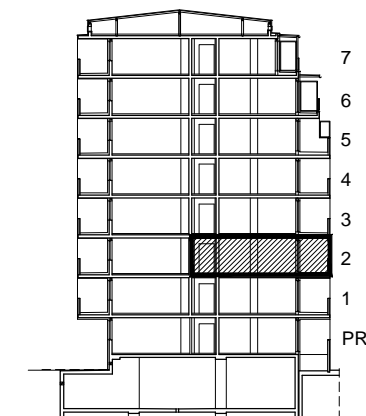

POLOŽAJ U GRADU

SITUACIJA

MJ 1:100

2. KAT
POLOŽAJ STANA U ZGRADI

STAN K-22 - trosobni

2. KAT

1. ULAZ	10.24	m2
2. KUHINJA + DNEVNI BORAVAK	34.29	m2
3. KUPAONICA	4.64	m2
4. SOBA	16.55	m2
5. SOBA	11.55	m2
6. WC	2.02	m2
7. LOGGIA	0.75x14.92	11.19 m2
SVEUKUPNO	90.48	m2

PRESJEK

POLOŽAJ STANA NA PRESJEKU