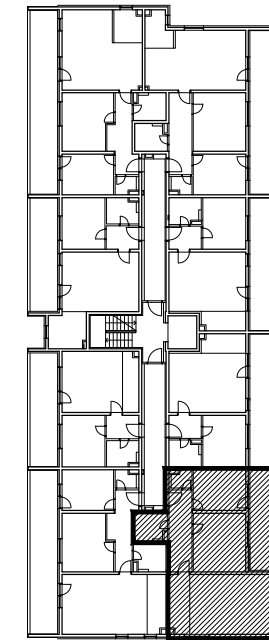

POLOŽAJ U GRADU

SITUACIJA

MJ 1:100

2. KAT
POLOŽAJ STANA U ZGRADI

STAN K-22 - trosobni

2. KAT

1. ULAZ	10.24	m2
2. KUHINJA + DNEVNI BORAVAK	34.29	m2
3. KUPAONICA	4.64	m2
4. SOBA	16.55	m2
5. SOBA	11.55	m2
6. WC	2.02	m2
7. LOGGIA	0.75x14.92	11.19 m2
SVEUKUPNO	90.48	m2

PRESJEK

POLOŽAJ STANA NA PRESJEKU