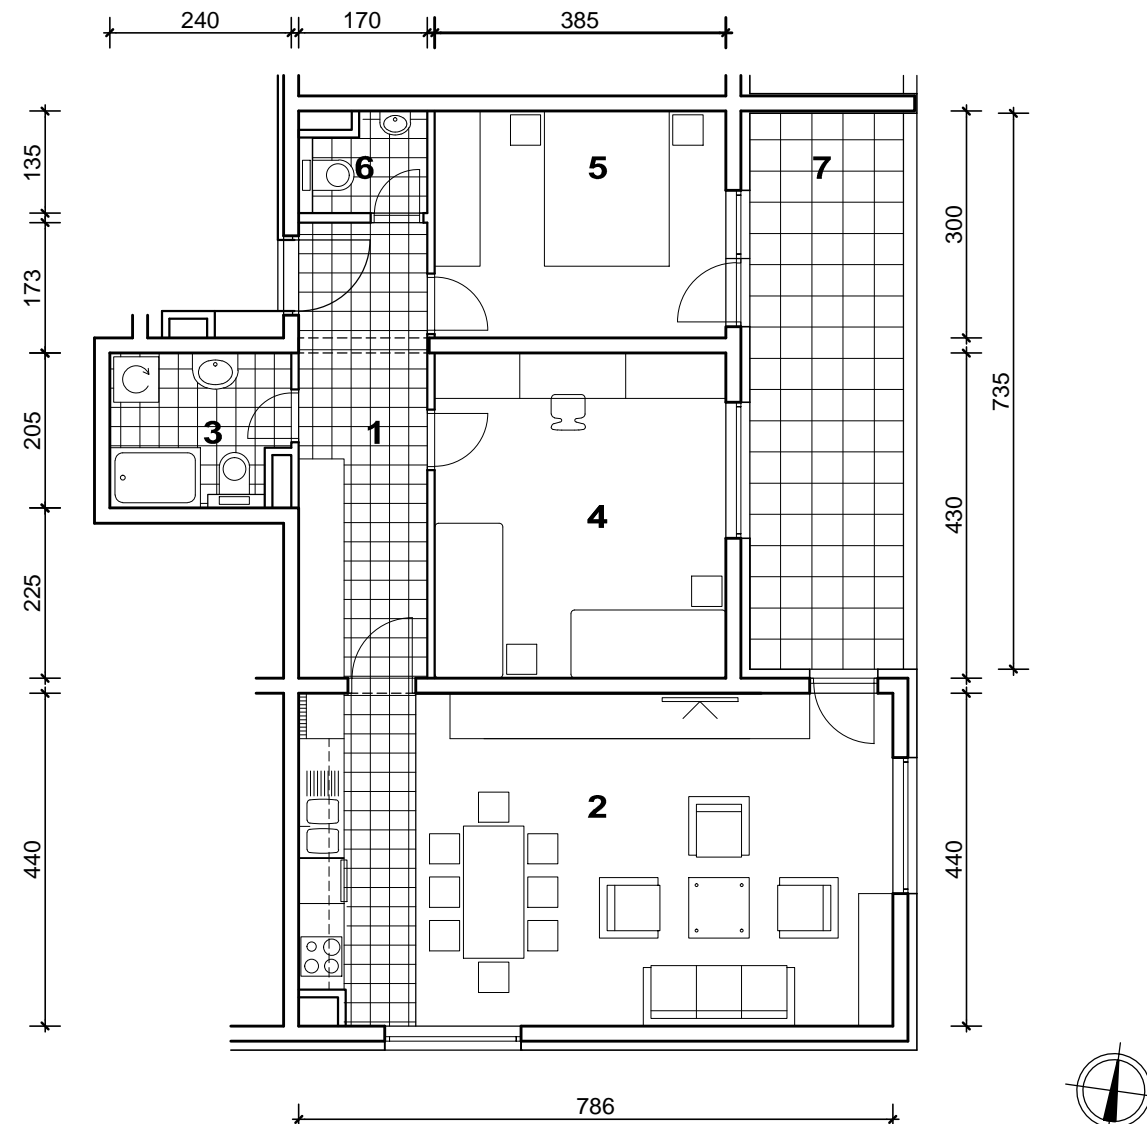

POLOŽAJ U GRADU

SITUACIJA

MJ 1:100

2. KAT
POLOŽAJ STANA U ZGRADI

STAN K-22 - trosobni

2. KAT

1. ULAZ	10.24	m2
2. KUHINJA + DNEVNI BORAVAK	34.29	m2
3. KUPAONICA	4.64	m2
4. SOBA	16.55	m2
5. SOBA	11.55	m2
6. WC	2.02	m2
7. LOGGIA	0.75x14.92	11.19 m2
SVEUKUPNO	90.48	m2

PRESJEK

POLOŽAJ STANA NA PRESJEKU