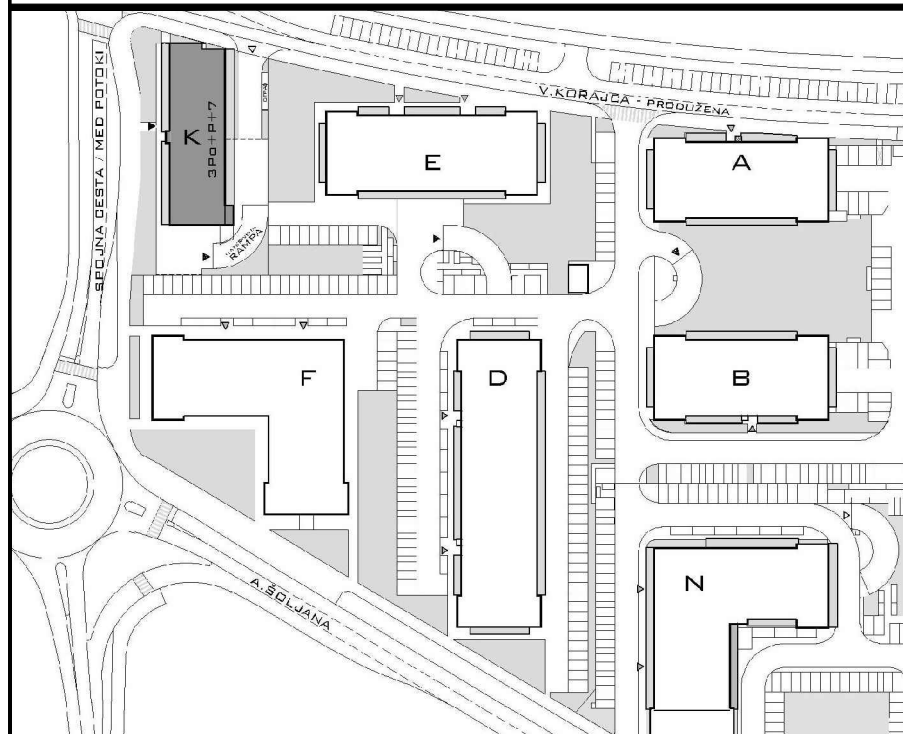

POLOŽAJ U GRADU

SITUACIJA

MJ 1:100

2. KAT
POLOŽAJ STANA U ZGRADI

STAN K-22 - trosobni

2. KAT

1. ULAZ	10.24	m2
2. KUHINJA + DNEVNI BORAVAK	34.29	m2
3. KUPAONICA	4.64	m2
4. SOBA	16.55	m2
5. SOBA	11.55	m2
6. WC	2.02	m2
7. LOGGIA	0.75x14.92	11.19 m2
SVEUKUPNO	90.48	m2

PRESJEK

POLOŽAJ STANA NA PRESJEKU