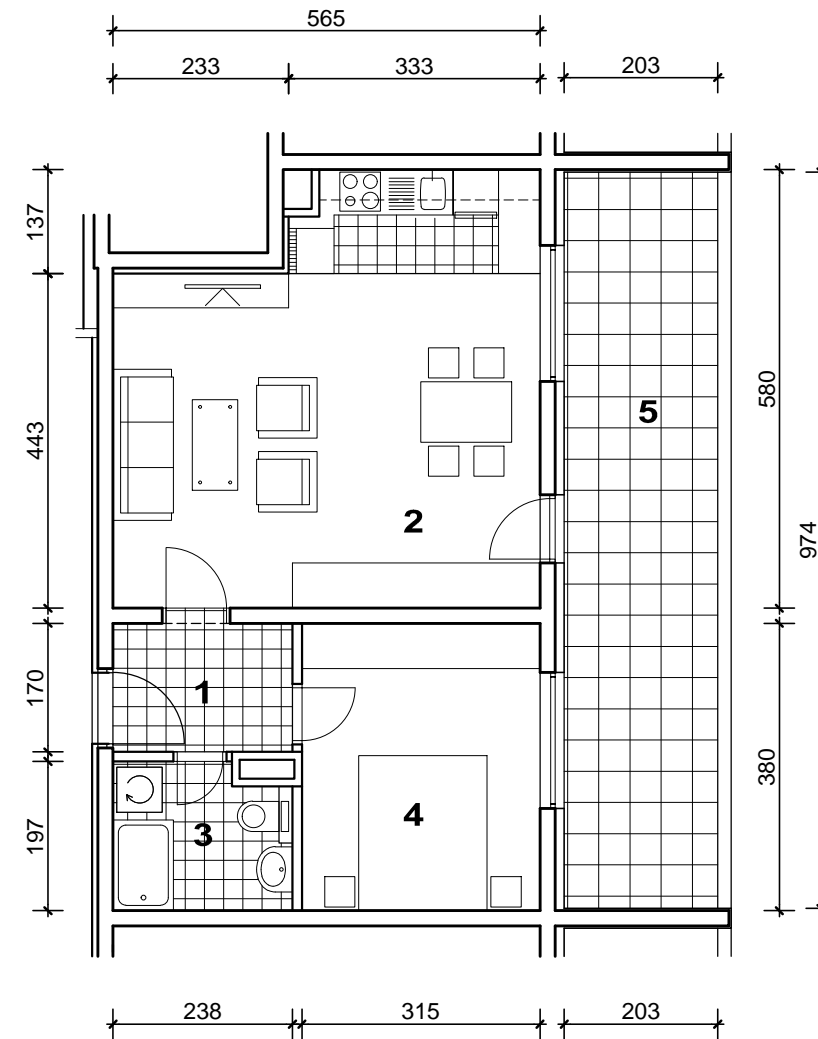

POLOŽAJ U GRADU

SITUACIJA

MJ 1:100

2. KAT  
POLOŽAJ STANA U ZGRADI

STAN K-21 - dvosobni

2. KAT

1. ULAZ	4.04	m2
2. KUHINJA + DNEVNI BORAVAK	29.32	m2
3. KUPAONICA	4.43	m2
4. SOBA	11.97	m2
5. LOGGIA	0.75x19.77	14.83 m2
<b>SVEUKUPNO</b>	<b>64.59</b>	<b>m2</b>

PRESJEK

POLOŽAJ STANA NA PRESJEKU