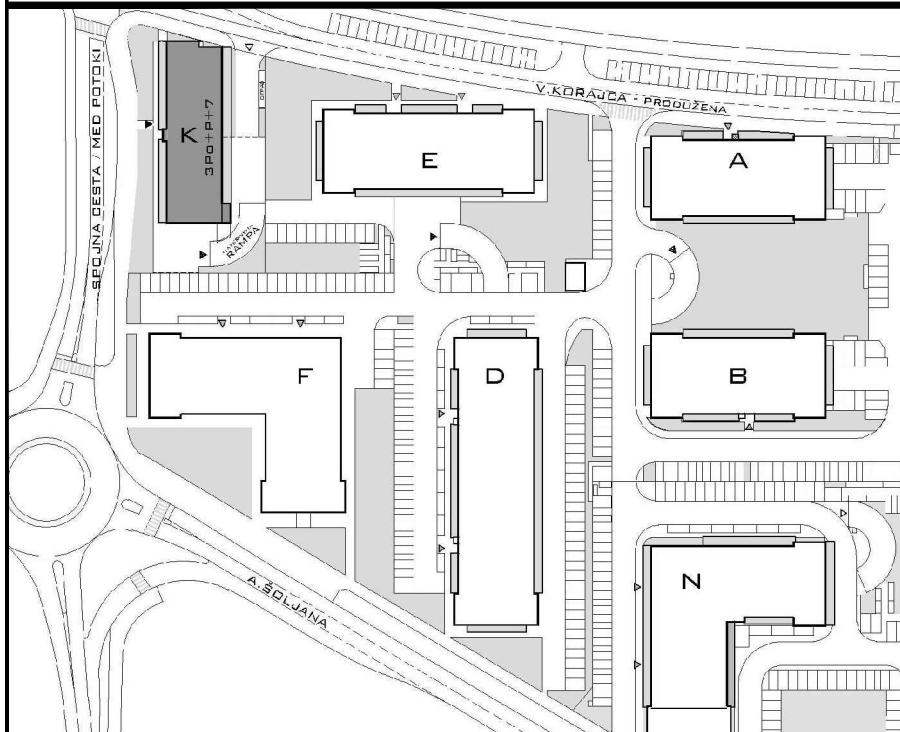

POLOŽAJ U GRADU

SITUACIJA

MJ 1:100

2. KAT  
POLOŽAJ STANA U ZGRADI

STAN K-21 - dvosobni

2. KAT

1. ULAZ	4.04	m2
2. KUHINJA + DNEVNI BORAVAK	29.32	m2
3. KUPAONICA	4.43	m2
4. SOBA	11.97	m2
5. LOGGIA	0.75x19.77	14.83 m2
<b>SVEUKUPNO</b>	<b>64.59</b>	<b>m2</b>

PRESJEK

POLOŽAJ STANA NA PRESJEKU