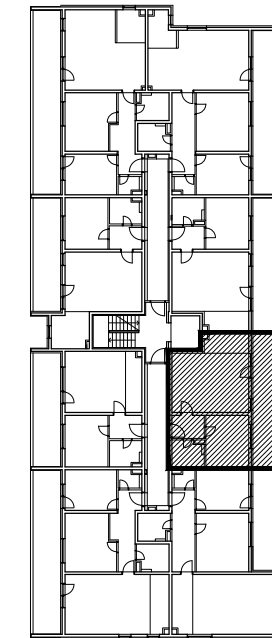

POLOŽAJ U GRADU

SITUACIJA

MJ 1:100

2. KAT  
POLOŽAJ STANA U ZGRADI

STAN K-21 - dvosobni

2. KAT

1. ULAZ	4.04	m2
2. KUHINJA + DNEVNI BORAVAK	29.32	m2
3. KUPAONICA	4.43	m2
4. SOBA	11.97	m2
5. LOGGIA	0.75x19.77	14.83 m2
<b>SVEUKUPNO</b>	<b>64.59</b>	<b>m2</b>

PRESJEK

POLOŽAJ STANA NA PRESJEKU