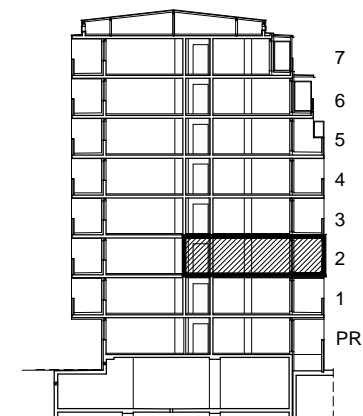

STAMBENA ZGRADA K, ŠPANSKO SJEVER, ZAGREB

STAN K-19

POLOŽAJ U GRADU

SITUACIJA

MJ 1:100

2. KAT
POLOŽAJ STANA U ZGRADI

STAN K-19 - trosobni

2. KAT

1. ULAZ	10.24	m2
2. DNEVNI BORAVAK	29.62	m2
3. KUPAONICA	4.64	m2
4. KUHINJA	4.80	m2
5. SOBA	16.55	m2
6. SOBA	11.55	m2
7. WC	2.02	m2
8. LOGGIA	0.75x24.40	18.30 m2
SVEUKUPNO	97.72	m2

PRESJEK

POLOŽAJ STANA NA PRESJEKU

STAN K-19 P= 97.72 m2