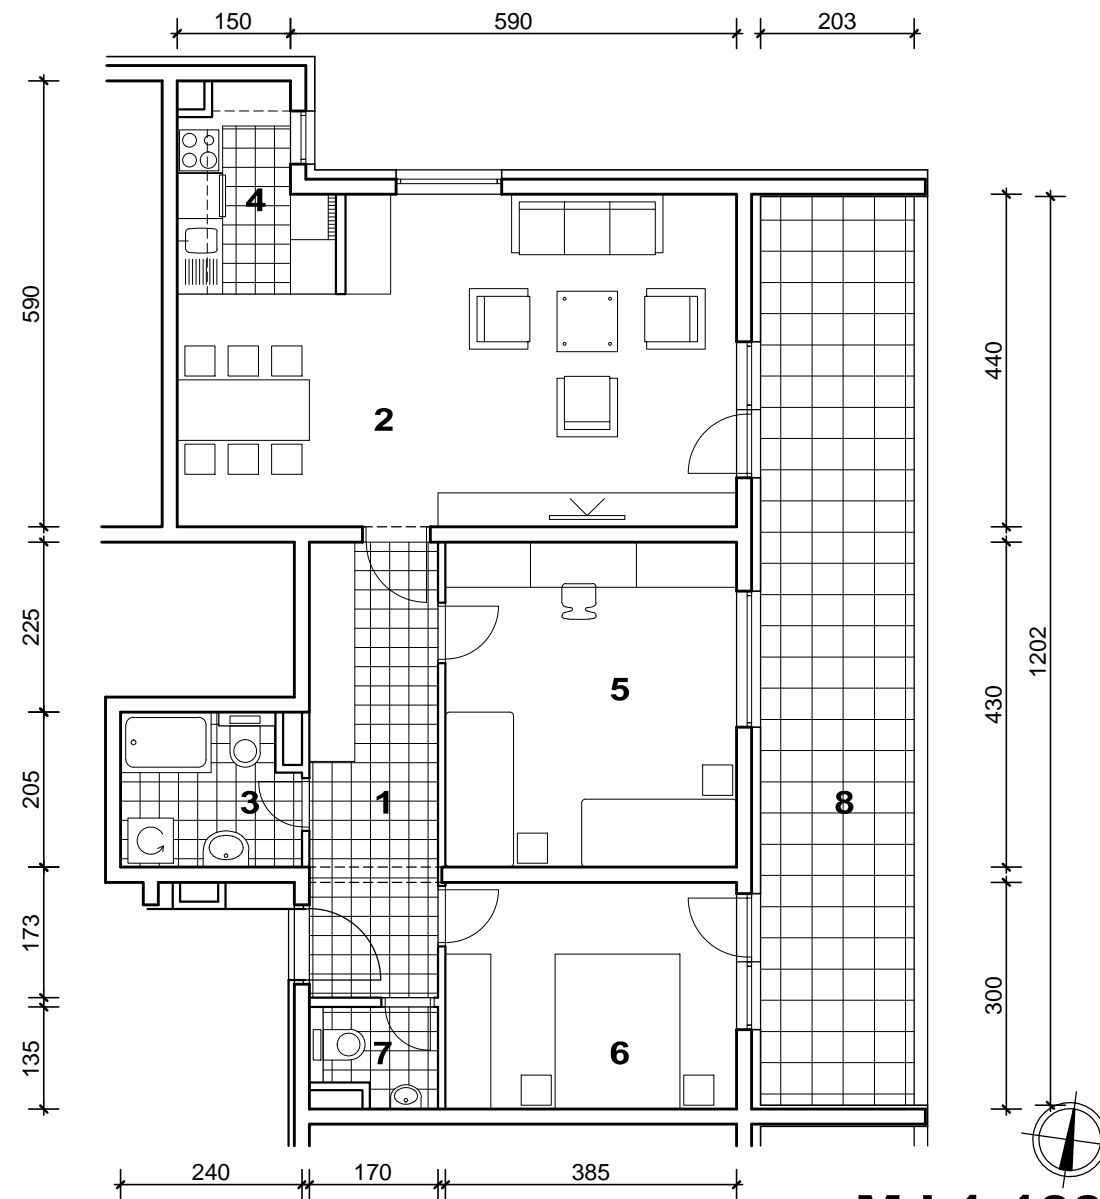

STAMBENA ZGRADA K, ŠPANSKO SJEVER, ZAGREB

STAN K-19

POLOŽAJ U GRADU

SITUACIJA

MJ 1:100

2. KAT
POLOŽAJ STANA U ZGRADI

STAN K-19 - trosobni

2. KAT

1. ULAZ	10.24	m2
2. DNEVNI BORAVAK	29.62	m2
3. KUPAONICA	4.64	m2
4. KUHINJA	4.80	m2
5. SOBA	16.55	m2
6. SOBA	11.55	m2
7. WC	2.02	m2
8. LOGGIA	0.75x24.40	18.30 m2
SVEUKUPNO	97.72	m2

PRESJEK

POLOŽAJ STANA NA PRESJEKU

STAN K-19 P= 97.72 m2