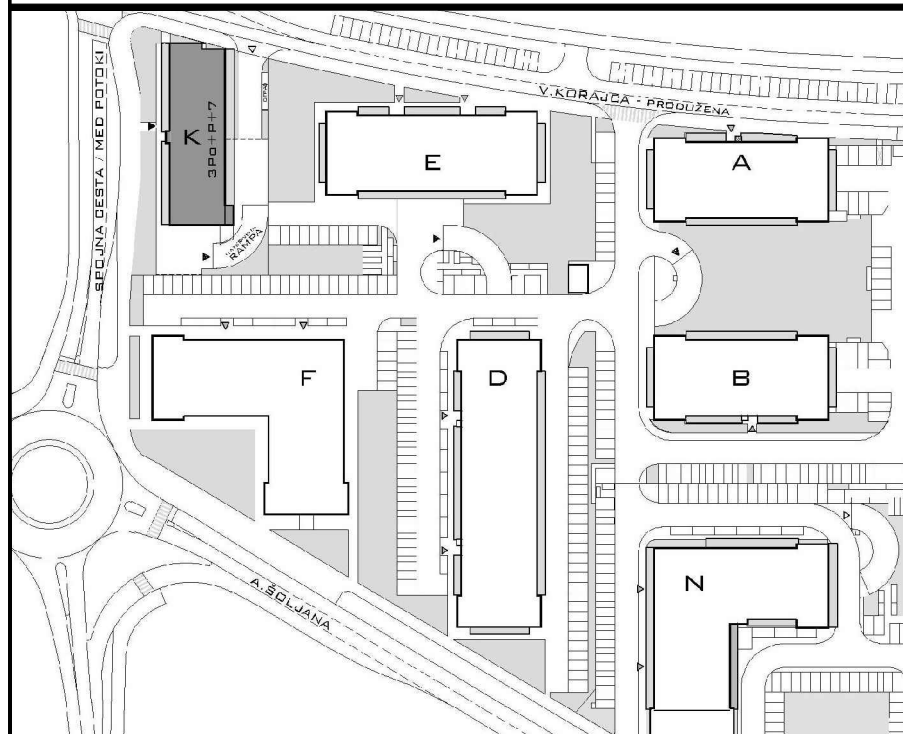

STAMBENA ZGRADA K, ŠPANSKO SJEVER, ZAGREB

STAN K-19

POLOŽAJ U GRADU

SITUACIJA

MJ 1:100

2. KAT
POLOŽAJ STANA U ZGRADI

STAN K-19 - trosobni

2. KAT

1. ULAZ	10.24	m2
2. DNEVNI BORAVAK	29.62	m2
3. KUPAONICA	4.64	m2
4. KUHINJA	4.80	m2
5. SOBA	16.55	m2
6. SOBA	11.55	m2
7. WC	2.02	m2
8. LOGGIA	0.75x24.40	18.30 m2
SVEUKUPNO	97.72	m2

PRESJEK

POLOŽAJ STANA NA PRESJEKU

STAN K-19 P= 97.72 m2