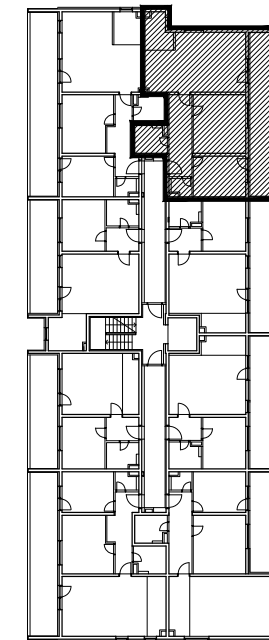

STAMBENA ZGRADA K, ŠPANSKO SJEVER, ZAGREB

STAN K-19

POLOŽAJ U GRADU

SITUACIJA

MJ 1:100

2. KAT
POLOŽAJ STANA U ZGRADI

STAN K-19 - trosobni

2. KAT

1. ULAZ	10.24	m2
2. DNEVNI BORAVAK	29.62	m2
3. KUPAONICA	4.64	m2
4. KUHINJA	4.80	m2
5. SOBA	16.55	m2
6. SOBA	11.55	m2
7. WC	2.02	m2
8. LOGGIA	0.75x24.40	18.30 m2
SVEUKUPNO	97.72	m2

PRESJEK

POLOŽAJ STANA NA PRESJEKU

STAN K-19 P= 97.72 m2