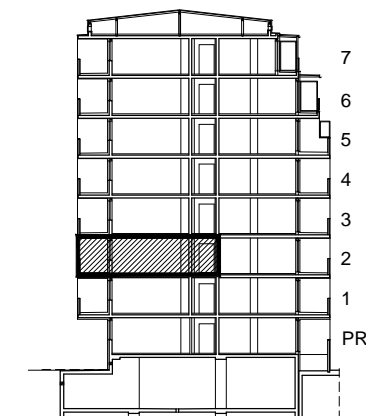

POLOŽAJ U GRADU

SITUACIJA

MJ 1:100

2. KAT
POLOŽAJ STANA U ZGRADI

STAN K-18 - trosobni

2. KAT

1. ULAZ		9.46 m2
2. DNEVNI BORAVAK		29.47 m2
3. KUPAONICA		4.64 m2
4. KUHINJA		4.81 m2
5. SOBA		15.11 m2
6. SOBA		11.40 m2
7. WC		2.08 m2
8. LOGGIA	0.75x27.40	20.55 m2
SVEUKUPNO		97.52 m2

PRESJEK

POLOŽAJ STANA NA PRESJEKU