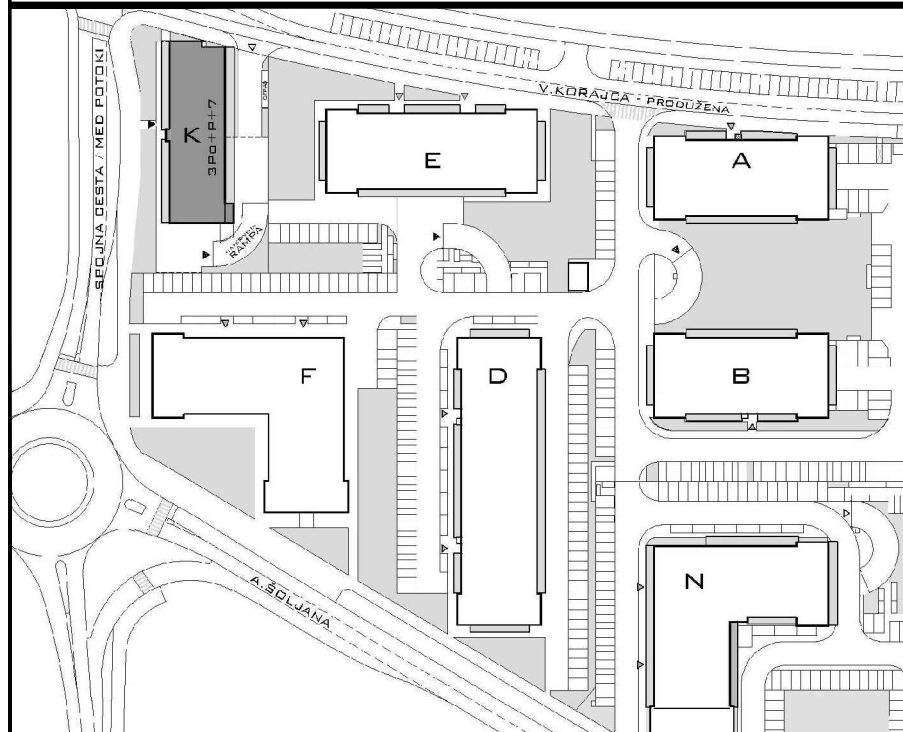

POLOŽAJ U GRADU

SITUACIJA

MJ 1:100

2. KAT
POLOŽAJ STANA U ZGRADI

STAN K-18 - trosobni

2. KAT

1. ULAZ		9.46 m2
2. DNEVNI BORAVAK		29.47 m2
3. KUPAONICA		4.64 m2
4. KUHINJA		4.81 m2
5. SOBA		15.11 m2
6. SOBA		11.40 m2
7. WC		2.08 m2
8. LOGGIA	0.75x27.40	20.55 m2
SVEUKUPNO		97.52 m2

PRESJEK

POLOŽAJ STANA NA PRESJEKU