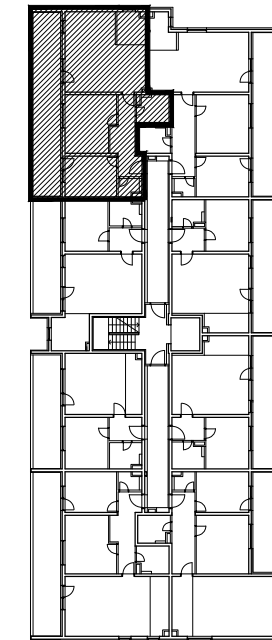

POLOŽAJ U GRADU

SITUACIJA

MJ 1:100

2. KAT
POLOŽAJ STANA U ZGRADI

STAN K-18 - trosobni

2. KAT

1. ULAZ		9.46 m2
2. DNEVNI BORAVAK		29.47 m2
3. KUPAONICA		4.64 m2
4. KUHINJA		4.81 m2
5. SOBA		15.11 m2
6. SOBA		11.40 m2
7. WC		2.08 m2
8. LOGGIA	0.75x27.40	20.55 m2
SVEUKUPNO		97.52 m2

PRESJEK

POLOŽAJ STANA NA PRESJEKU