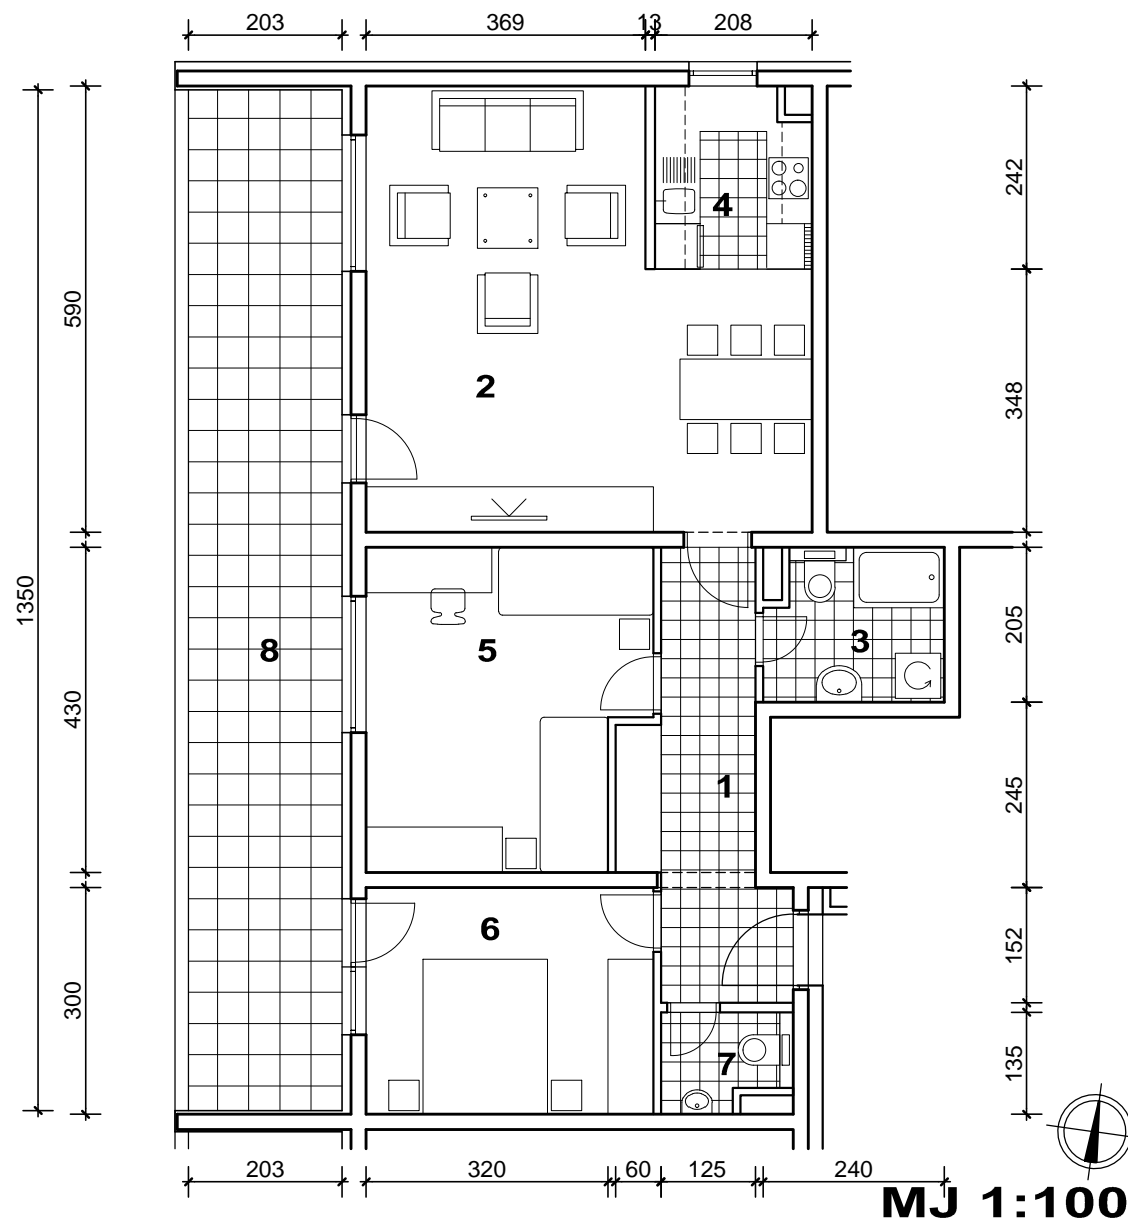

POLOŽAJ U GRADU

SITUACIJA

MJ 1:100

2. KAT
POLOŽAJ STANA U ZGRADI

STAN K-18 - trosobni

2. KAT

1. ULAZ		9.46 m2
2. DNEVNI BORAVAK		29.47 m2
3. KUPAONICA		4.64 m2
4. KUHINJA		4.81 m2
5. SOBA		15.11 m2
6. SOBA		11.40 m2
7. WC		2.08 m2
8. LOGGIA	0.75x27.40	20.55 m2
SVEUKUPNO		97.52 m2

PRESJEK

POLOŽAJ STANA NA PRESJEKU