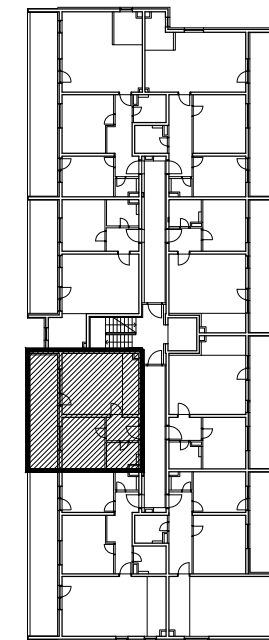

POLOŽAJ U GRADU

SITUACIJA

MJ 1:100

1. KAT
POLOŽAJ STANA U ZGRADI

STAN K-16 - dvosobni

1. KAT

1. ULAZ	4.14	m2
2. KUHINJA + DNEVNI BORAVAK	25.20	m2
3. KUPAONICA	4.35	m2
4. SOBA	11.97	m2
5. LOGGIA	0.75x16.95	12.71 m2
SVEUKUPNO	58.37	m2

PRESJEK

POLOŽAJ STANA NA PRESJEKU