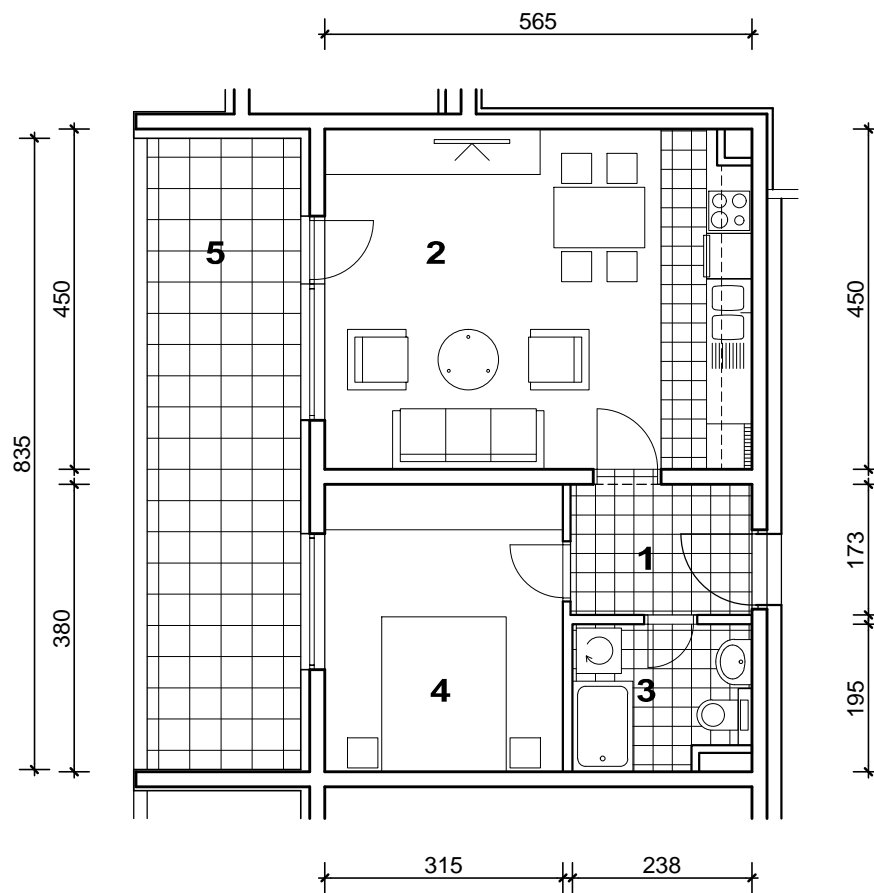

POLOŽAJ U GRADU

SITUACIJA

MJ 1:100

1. KAT
POLOŽAJ STANA U ZGRADI

STAN K-16 - dvosobni

1. KAT

1. ULAZ	4.14	m2
2. KUHINJA + DNEVNI BORAVAK	25.20	m2
3. KUPAONICA	4.35	m2
4. SOBA	11.97	m2
5. LOGGIA	0.75x16.95	12.71 m2
SVEUKUPNO	58.37	m2

PRESJEK

POLOŽAJ STANA NA PRESJEKU