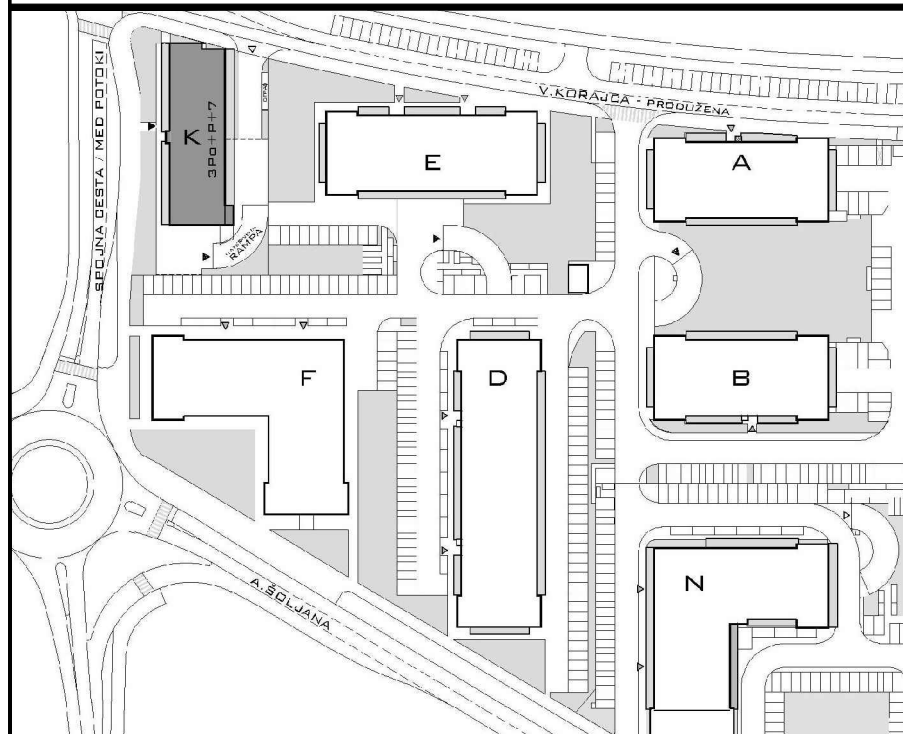

POLOŽAJ U GRADU

SITUACIJA

MJ 1:100

1. KAT
POLOŽAJ STANA U ZGRADI

STAN K-16 - dvosobni

1. KAT

1. ULAZ	4.14	m2
2. KUHINJA + DNEVNI BORAVAK	25.20	m2
3. KUPAONICA	4.35	m2
4. SOBA	11.97	m2
5. LOGGIA	0.75x16.95	12.71 m2
SVEUKUPNO	58.37	m2

PRESJEK

POLOŽAJ STANA NA PRESJEKU