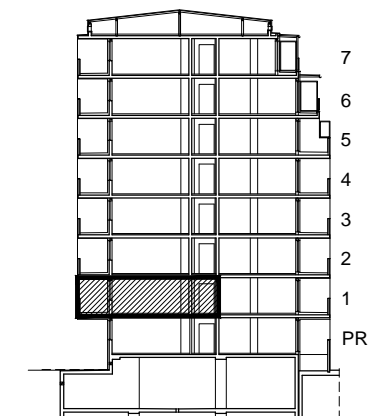

POLOŽAJ U GRADU

SITUACIJA

MJ 1:100

1. KAT
POLOŽAJ STANA U ZGRADI

STAN K-16 - dvosobni

1. KAT

1. ULAZ	4.14	m2
2. KUHINJA + DNEVNI BORAVAK	25.20	m2
3. KUPAONICA	4.35	m2
4. SOBA	11.97	m2
5. LOGGIA	0.75x16.95	12.71 m2
SVEUKUPNO	58.37	m2

PRESJEK

POLOŽAJ STANA NA PRESJEKU