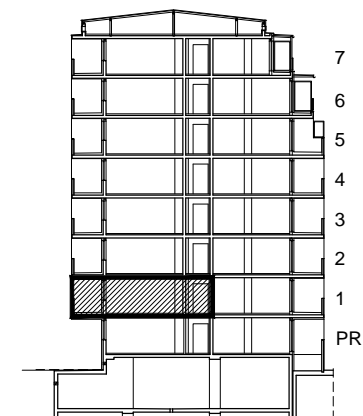

STAMBENA ZGRADA K, ŠPANSKO SJEVER, ZAGREB

STAN K-10

POLOŽAJ U GRADU

SITUACIJA

MJ 1:100

1. KAT
POLOŽAJ STANA U ZGRADI

STAN K-10 - trosobni

1. KAT

1. ULAZ	9.46 m ²
2. DNEVNI BORAVAK	29.47 m ²
3. KUPAONICA	4.64 m ²
4. KUHINJA	4.81 m ²
5. SOBA	15.11 m ²
6. SOBA	11.40 m ²
7. WC	2.08 m ²
8. LOGGIA	0.75x27.40 20.55 m ²
SVEUKUPNO	97.52 m²

PRESJEK

POLOŽAJ STANA NA PRESJEKU

STAN K-10 P= 97.52 m²