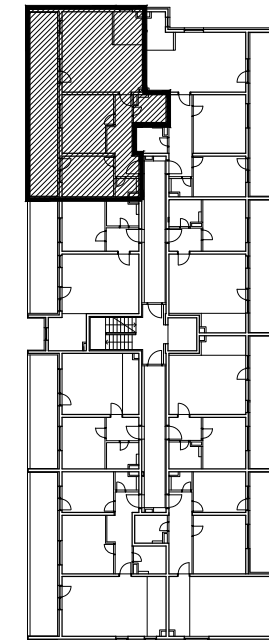

STAMBENA ZGRADA K, ŠPANSKO SJEVER, ZAGREB

STAN K-10

POLOŽAJ U GRADU

SITUACIJA

MJ 1:100

1. KAT
POLOŽAJ STANA U ZGRADI

STAN K-10 - trosobni

1. KAT

1. ULAZ	9.46 m ²
2. DNEVNI BORAVAK	29.47 m ²
3. KUPAONICA	4.64 m ²
4. KUHINJA	4.81 m ²
5. SOBA	15.11 m ²
6. SOBA	11.40 m ²
7. WC	2.08 m ²
8. LOGGIA	0.75x27.40 20.55 m ²
SVEUKUPNO	97.52 m²

PRESJEK

POLOŽAJ STANA NA PRESJEKU

STAN K-10 P= 97.52 m²