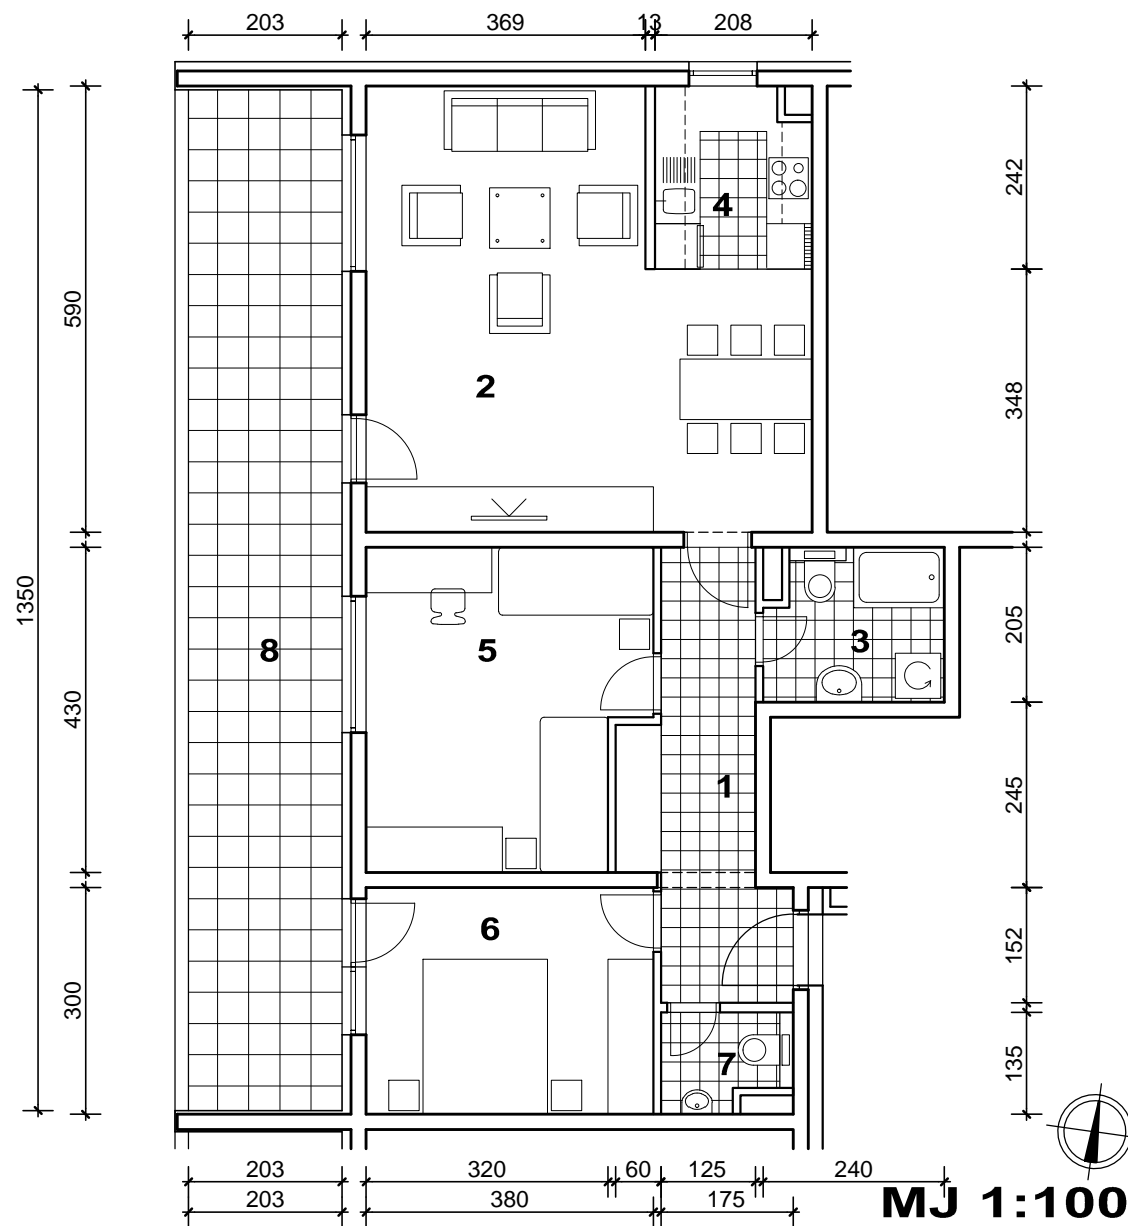

STAMBENA ZGRADA K, ŠPANSKO SJEVER, ZAGREB

STAN K-10

POLOŽAJ U GRADU

SITUACIJA

MJ 1:100

1. KAT
POLOŽAJ STANA U ZGRADI

STAN K-10 - trosobni

1. KAT

1. ULAZ	9.46 m ²
2. DNEVNI BORAVAK	29.47 m ²
3. KUPAONICA	4.64 m ²
4. KUHINJA	4.81 m ²
5. SOBA	15.11 m ²
6. SOBA	11.40 m ²
7. WC	2.08 m ²
8. LOGGIA	0.75x27.40 20.55 m ²
SVEUKUPNO	97.52 m²

PRESJEK

POLOŽAJ STANA NA PRESJEKU

STAN K-10 P= 97.52 m²