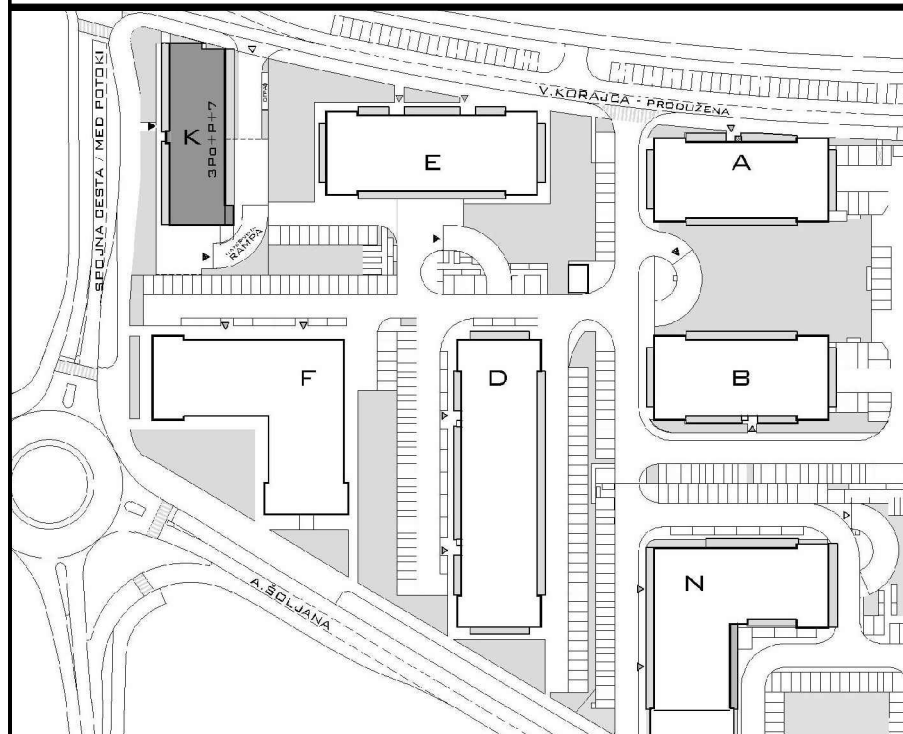

STAMBENA ZGRADA K, ŠPANSKO SJEVER, ZAGREB

STAN K-10

POLOŽAJ U GRADU

SITUACIJA

MJ 1:100

1. KAT
POLOŽAJ STANA U ZGRADI

STAN K-10 - trosobni

1. KAT

1. ULAZ	9.46 m ²
2. DNEVNI BORAVAK	29.47 m ²
3. KUPAONICA	4.64 m ²
4. KUHINJA	4.81 m ²
5. SOBA	15.11 m ²
6. SOBA	11.40 m ²
7. WC	2.08 m ²
8. LOGGIA	0.75x27.40 20.55 m ²
SVEUKUPNO	97.52 m²

PRESJEK

POLOŽAJ STANA NA PRESJEKU

STAN K-10 P= 97.52 m²